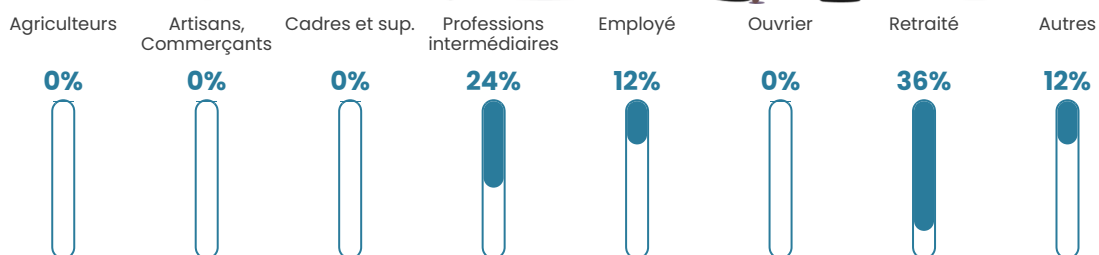

NC

Evolution du nombre d'habitants

Sources : Institut national de la statistique et des études économiques (insee) selon Les dernières parutions officielles de 2024 portant sur les années 2020, 2021 et 2022.

Tranche d'âge

Activité professionnelle

Niveau de diplôme

Composition des ménages

Profils électoraux

Premier tour

	Marine LE PEN	23.08 %
	Emmanuel MACRON	19.23 %
	Jean-Luc MÉLENCHON	15.38 %
	Valérie PÉCRESSE	11.54 %
	Fabien ROUSSEL	7.69 %
	Jean LASSALLE	7.69 %
	Éric ZEMMOUR	7.69 %
	Nathalie ARTHAUD	3.85 %
	Nicolas DUPONT-AIGNAN	3.85 %
	Anne HIDALGO	0.00 %
	Yannick JADOT	0.00 %
	Philippe POUTOU	0.00 %