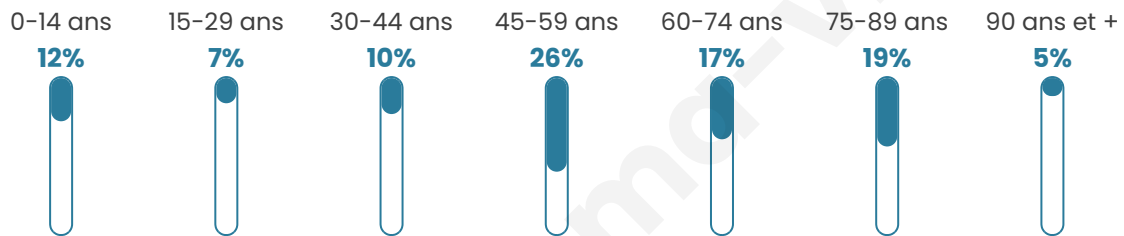

53 ans

Pop active

45.7%

Taux chômage

0%

Pop densité

7 h/km²

Revenu moyen

Tranche d'âge

Activité professionnelle

Niveau de diplôme

Composition des ménages

Profils électoraux

Premier tour

	Marine LE PEN	23.08 %
	Emmanuel MACRON	19.23 %
	Jean-Luc MÉLENCHON	15.38 %
	Valérie PÉCRESSE	11.54 %
	Fabien ROUSSEL	7.69 %
	Jean LASSALLE	7.69 %
	Éric ZEMMOUR	7.69 %
	Nathalie ARTHAUD	3.85 %
	Nicolas DUPONT-AIGNAN	3.85 %
	Anne HIDALGO	0.00 %
	Yannick JADOT	0.00 %
	Philippe POUTOU	0.00 %