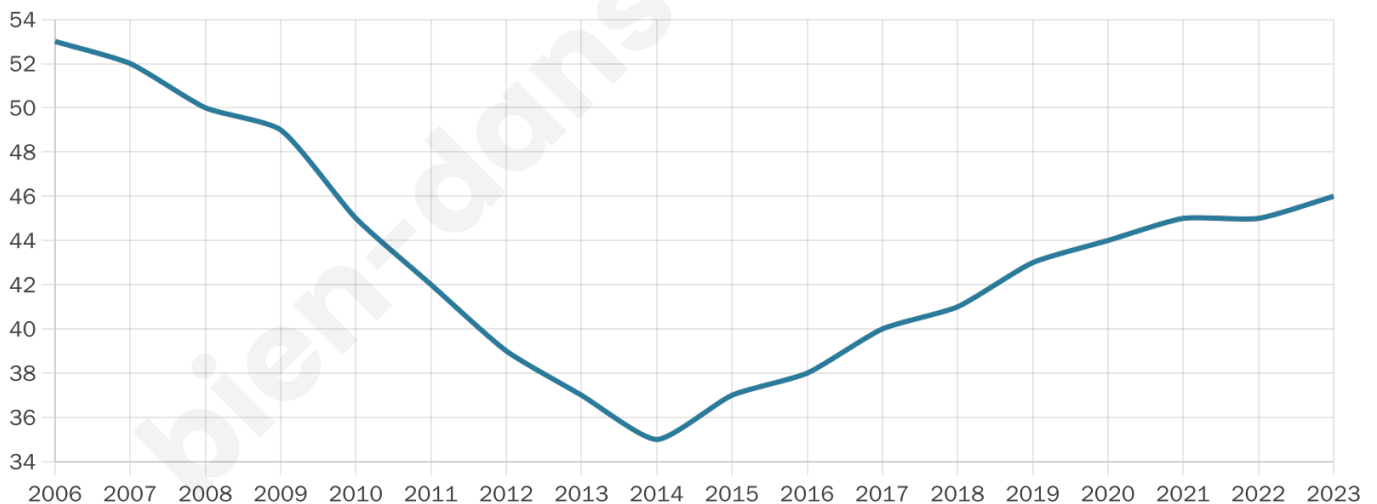

Version web

Ville de Harricourt

Présenté par

BIEN dans
ma **VILLE** 

Sommaire

Situation géographique	3
Statistiques sur la population	4
Evolution du nombre d'habitants	4
Tranche d'âge	5
0-14 ans	5
15-29 ans	5
30-44 ans	5
45-59 ans	5
60-74 ans	5
75-89 ans	5
90 ans et +	5
Activité professionnelle	5
Agriculteurs	5
Artisans, Commerçants	5
Cadres et sup.	5
Professions intermédiaires	5
Employé	5
Ouvrier	5
Retraité	5
Autres	5
Niveau de diplôme	6
Sans diplôme ou CEP	6
Brevet, BEPC, DNB	6
CAP-BEP ou équivalent	6
BAC ou équivalent	6
BAC+2	6
BAC+3 ou +4	6
BAC+5 ou plus	6
Composition des ménages	6
Couple sans enfant	6
Couple avec enfant(s)	6
Famille monoparentale	6
Colocation / Autre	6
Personnes seules	6
Profils électoraux	7
Premier tour	7
Sécurité	8
Evolution du nombre d'infractions	8
Pour comparer	9
Services à la population	10
Commerce	10
Éducation	10
Villes autour de Harricourt	11

53 ans

Pop active

45.7%

Taux chômage

0%

Pop densité

7 h/km²

Revenu moyen

NC

Evolution du nombre d'habitants

Sources : Institut national de la statistique et des études économiques (insee) selon Les dernières parutions officielles de 2024 portant sur les années 2020, 2021 et 2022.