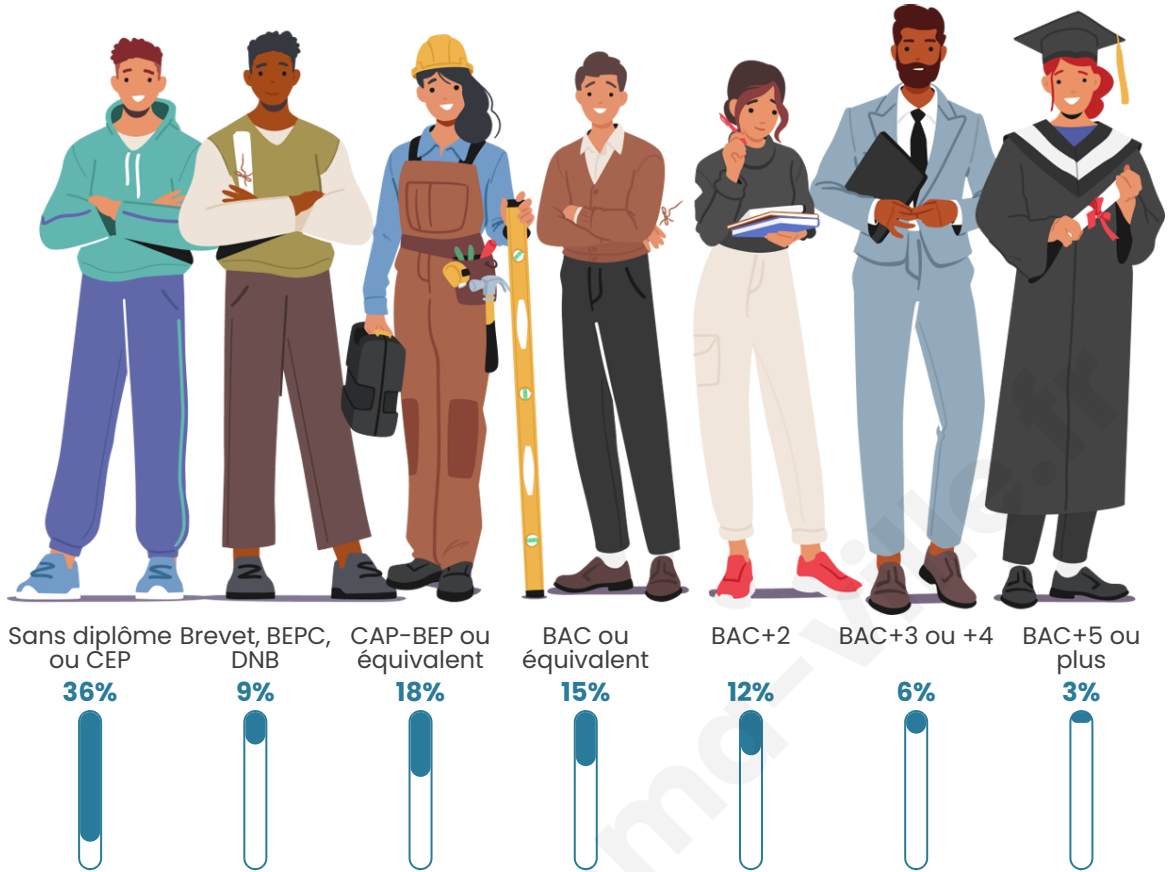

Tranche d'âge

Activité professionnelle

Niveau de diplôme

Composition des ménages

Profils électoraux

Premier tour

	Marine LE PEN	23.08 %
	Emmanuel MACRON	19.23 %
	Jean-Luc MÉLENCHON	15.38 %
	Valérie PÉCRESSE	11.54 %
	Fabien ROUSSEL	7.69 %
	Jean LASSALLE	7.69 %
	Éric ZEMMOUR	7.69 %
	Nathalie ARTHAUD	3.85 %
	Nicolas DUPONT-AIGNAN	3.85 %
	Anne HIDALGO	0.00 %
	Yannick JADOT	0.00 %
	Philippe POUTOU	0.00 %