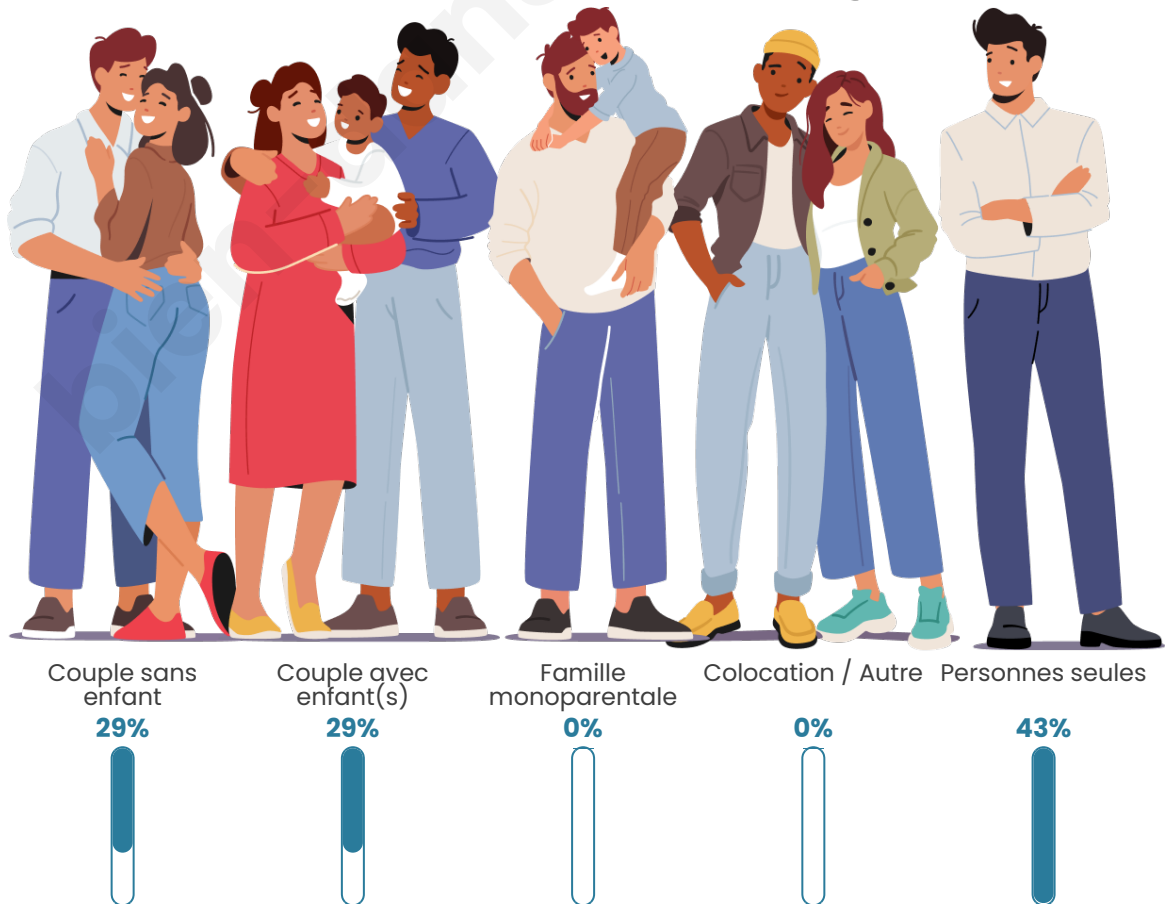

Tranche d'âge

Activité professionnelle

Niveau de diplôme

Composition des ménages

Profils électoraux

Premier tour

	Marine LE PEN	23.08 %
	Emmanuel MACRON	19.23 %
	Jean-Luc MÉLENCHON	15.38 %
	Valérie PÉCRESSE	11.54 %
	Fabien ROUSSEL	7.69 %
	Jean LASSALLE	7.69 %
	Éric ZEMMOUR	7.69 %
	Nathalie ARTHAUD	3.85 %
	Nicolas DUPONT-AIGNAN	3.85 %
	Anne HIDALGO	0.00 %
	Yannick JADOT	0.00 %
	Philippe POUTOU	0.00 %