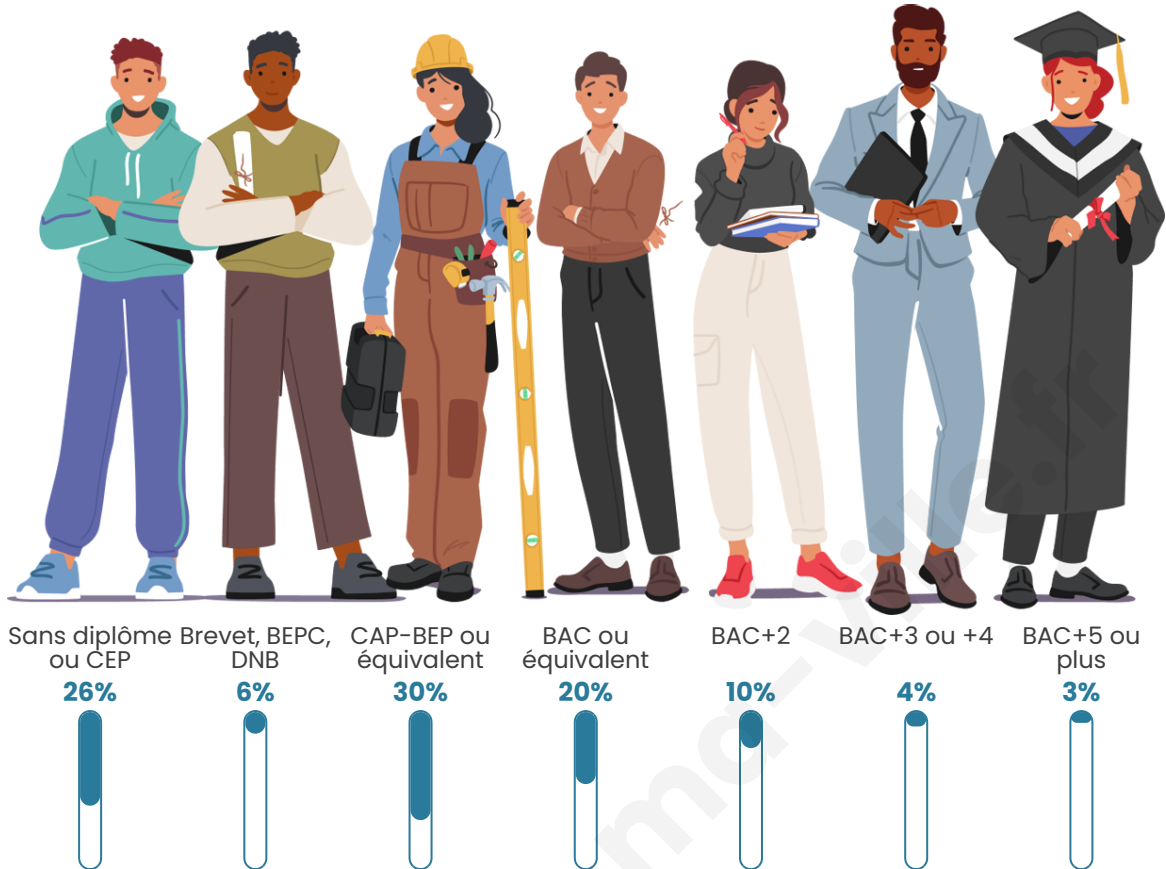

12 247

Age moyen

41 ans

Pop active

41.9%

Taux chômage

11.7%

Pop densité

Tranche d'âge

Activité professionnelle

Niveau de diplôme

Composition des ménages

Profils électoraux

Premier tour

	Marine LE PEN	47.44 %
	Jean-Luc MÉLENCHON	18.98 %
	Emmanuel MACRON	17.65 %
	Fabien ROUSSEL	4.25 %
	Éric ZEMMOUR	4.15 %
	Valérie PÉCRESSE	1.45 %
	Jean LASSALLE	1.33 %
	Yannick JADOT	1.28 %
	Nicolas DUPONT-AIGNAN	1.25 %
	Anne HIDALGO	1.03 %
	Nathalie ARTHAUD	0.70 %
	Philippe POUTOU	0.50 %