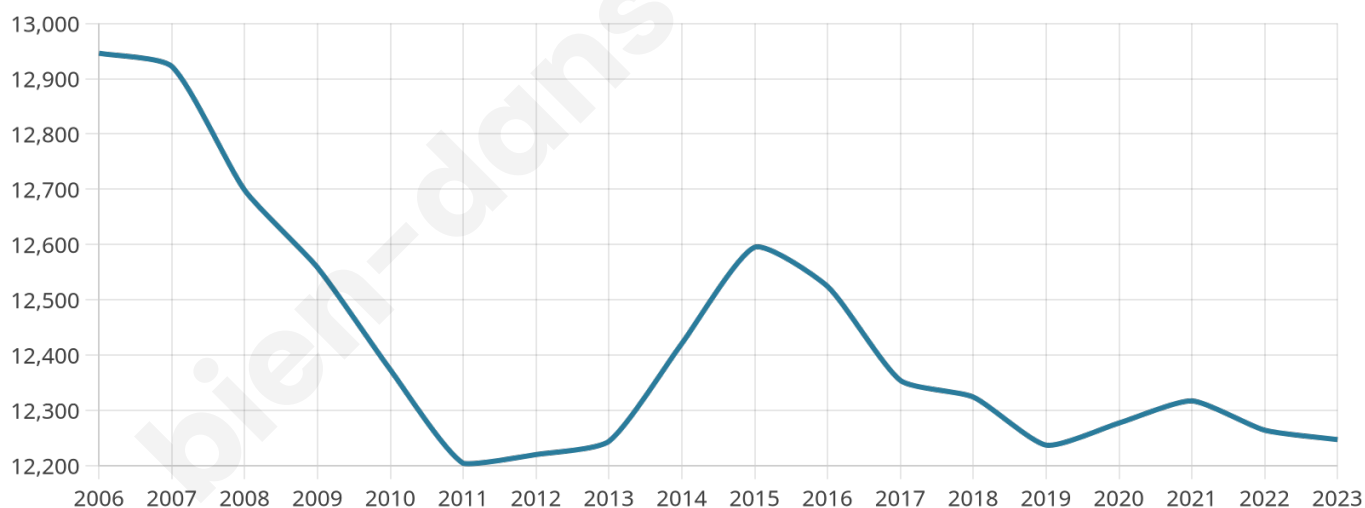

12 247

Age moyen

41 ans

Pop active

41.9%

Taux chômage

11.7%

Pop densité

1 225 h/km²

Revenu moyen

18 510 €/an

Evolution du nombre d'habitants

Sources : Institut national de la statistique et des études économiques (insee) selon Les dernières parutions officielles de 2024 portant sur les années 2020, 2021 et 2022.