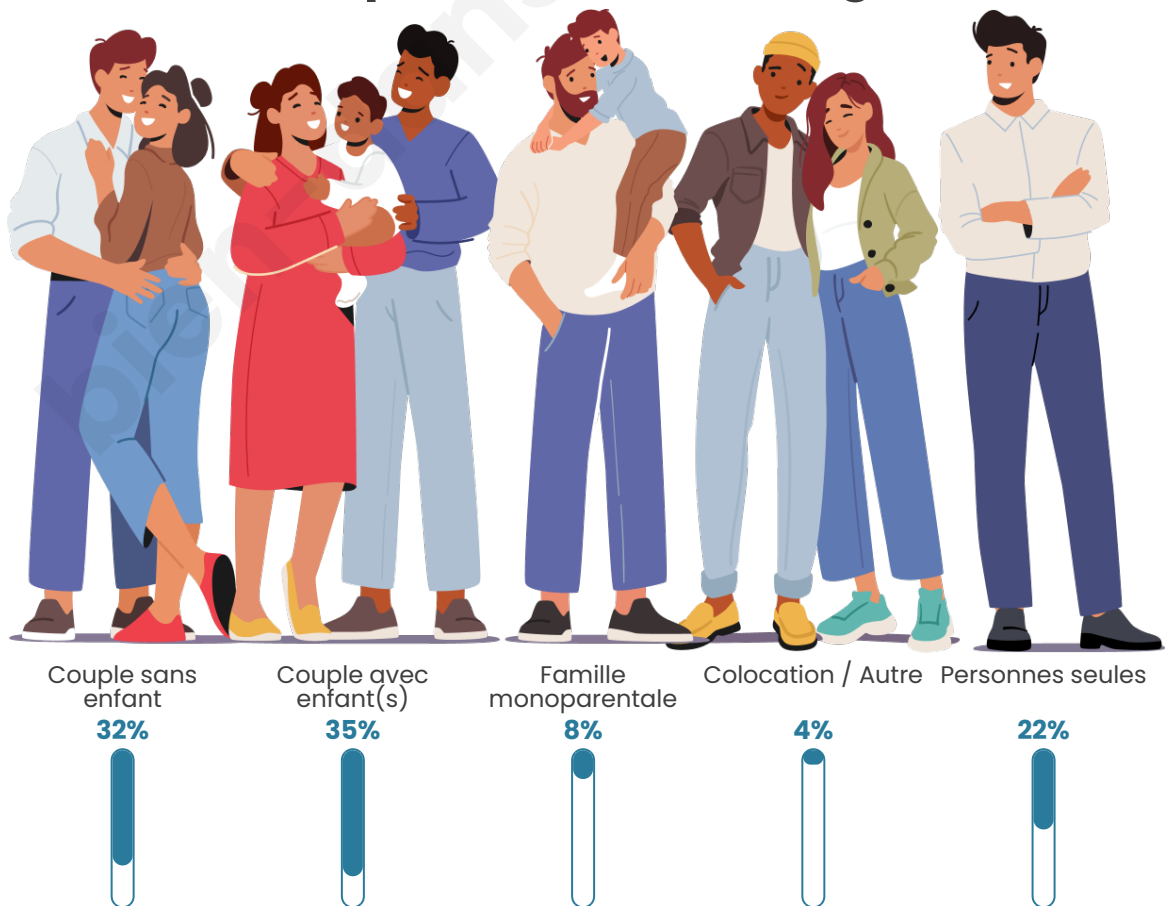

Tranche d'âge

Activité professionnelle

Niveau de diplôme

Composition des ménages

Profils électoraux

Premier tour

	Marine LE PEN	47.44 %
	Jean-Luc MÉLENCHON	18.98 %
	Emmanuel MACRON	17.65 %
	Fabien ROUSSEL	4.25 %
	Éric ZEMMOUR	4.15 %
	Valérie PÉCRESSE	1.45 %
	Jean LASSALLE	1.33 %
	Yannick JADOT	1.28 %
	Nicolas DUPONT-AIGNAN	1.25 %
	Anne HIDALGO	1.03 %
	Nathalie ARTHAUD	0.70 %
	Philippe POUTOU	0.50 %