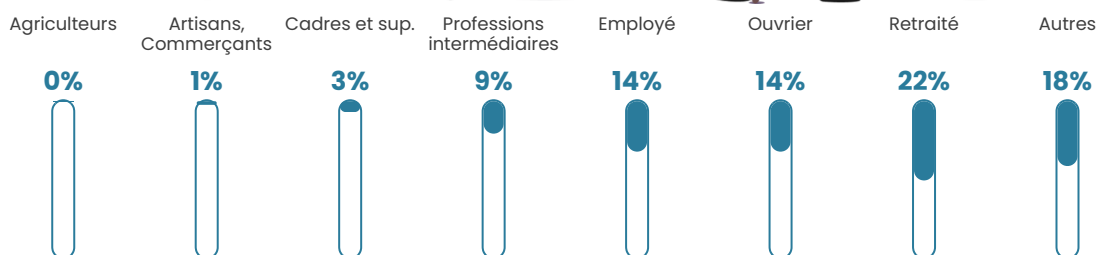

1 225 h/km²

Revenu moyen

18 510 €/an

Evolution du nombre d'habitants

Sources : Institut national de la statistique et des études économiques (insee) selon Les dernières parutions officielles de 2024 portant sur les années 2020, 2021 et 2022.

Tranche d'âge

Activité professionnelle

Niveau de diplôme

Composition des ménages

Profils électoraux

Premier tour

	Marine LE PEN	47.44 %
	Jean-Luc MÉLENCHON	18.98 %
	Emmanuel MACRON	17.65 %
	Fabien ROUSSEL	4.25 %
	Éric ZEMMOUR	4.15 %
	Valérie PÉCRESSE	1.45 %
	Jean LASSALLE	1.33 %
	Yannick JADOT	1.28 %
	Nicolas DUPONT-AIGNAN	1.25 %
	Anne HIDALGO	1.03 %
	Nathalie ARTHAUD	0.70 %
	Philippe POUTOU	0.50 %