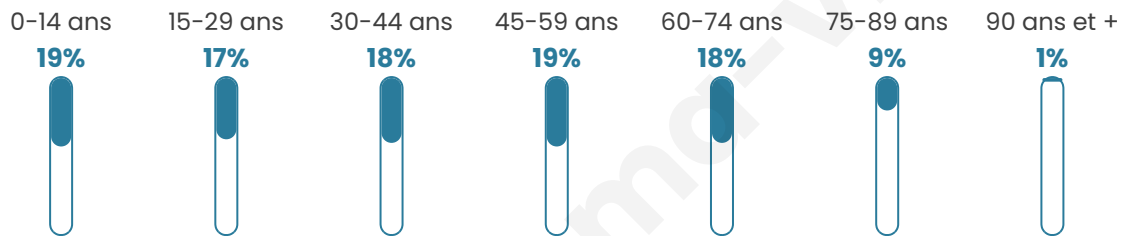

12 247

Age moyen

41 ans

Pop active

41.9%

Taux chômage

11.7%

Pop densité

1 225 h/km²

Revenu moyen

18 510 €/an

Evolution du nombre d'habitants

Sources : Institut national de la statistique et des études économiques (insee) selon Les dernières parutions officielles de 2024 portant sur les années 2020, 2021 et 2022.

Tranche d'âge

Activité professionnelle

Niveau de diplôme

Composition des ménages

Profils électoraux

Premier tour

	Marine LE PEN	47.44 %
	Jean-Luc MÉLENCHON	18.98 %
	Emmanuel MACRON	17.65 %
	Fabien ROUSSEL	4.25 %
	Éric ZEMMOUR	4.15 %
	Valérie PÉCRESSE	1.45 %
	Jean LASSALLE	1.33 %
	Yannick JADOT	1.28 %
	Nicolas DUPONT-AIGNAN	1.25 %
	Anne HIDALGO	1.03 %
	Nathalie ARTHAUD	0.70 %
	Philippe POUTOU	0.50 %