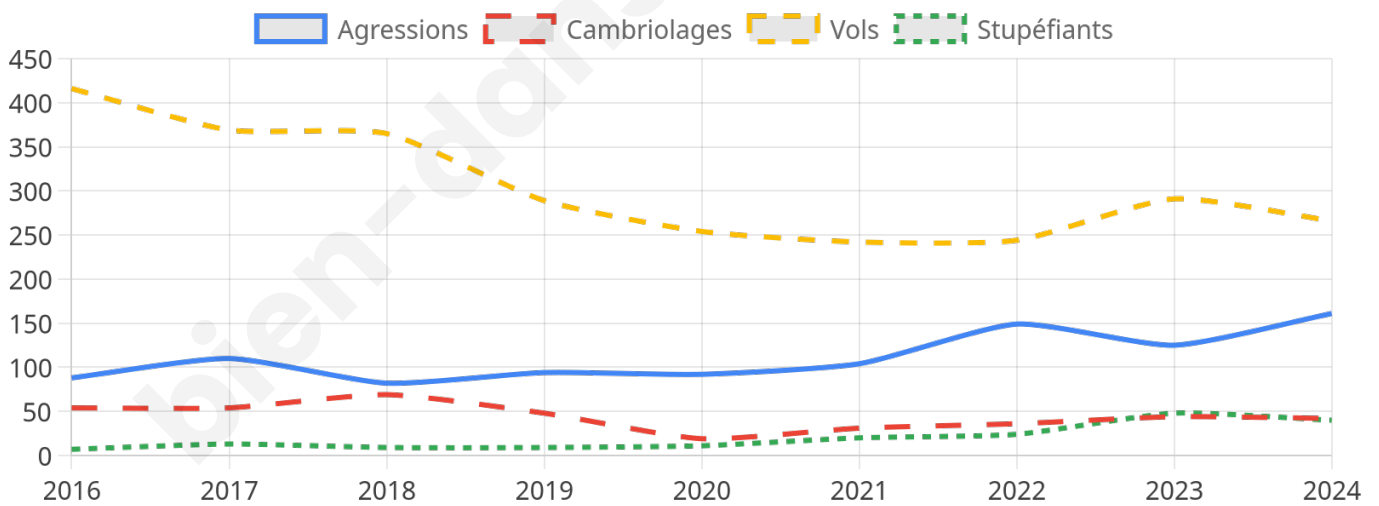

8 537 inscrits

Participation : 71.68%

Votes blancs : 1.23%

Votes nuls : 0.60%

Second tour

	Emmanuel MACRON	34,7 %
	Marine LE PEN	65,3 %

8 539 inscrits

Participation : 71.98%

Votes blancs : 4.59%

Votes nuls : 1.82%

Sécurité

Agressions physiques / sexuelles

161

Cambriolages

42

Vols / dégradations

266

Stupéfiants

40

Evolution du nombre d'infractions

Pour comparer

(en proportion du nombre d'habitants)

Sources : Bases statistiques communale, départementale et régionale de la délinquance enregistrée par la police et la gendarmerie nationales selon les dernières parutions officielles de 2025 portant sur l'année 2024 ([data.gouv](https://data.gouv.fr)).