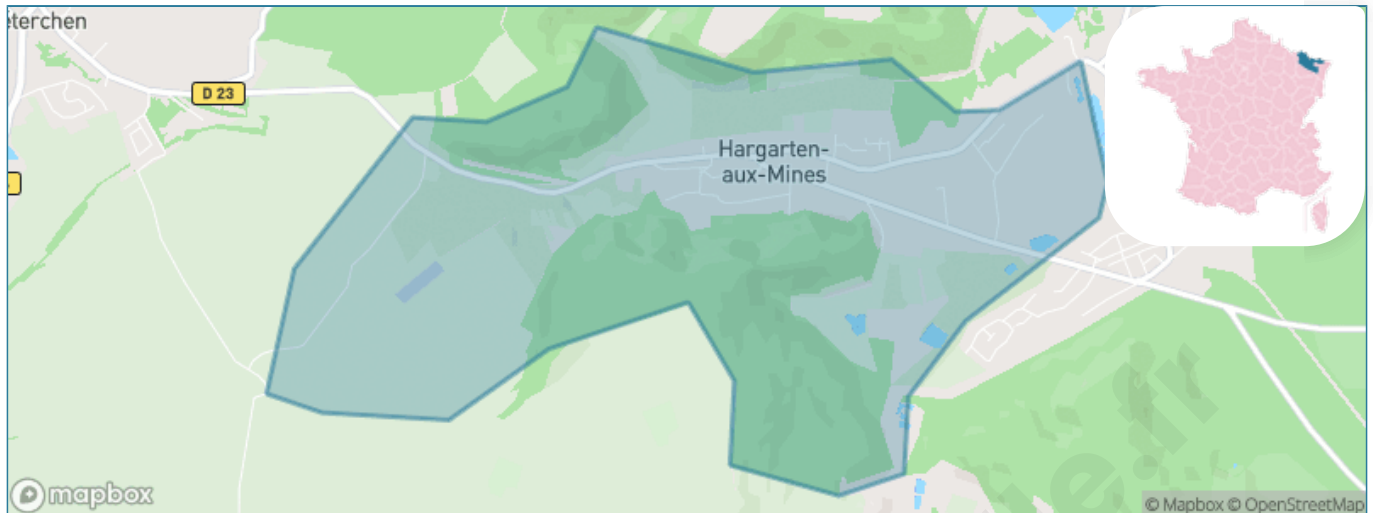

Version web

Ville de Hargarten-aux-Mines

Présenté par

BIEN dans ma **VILLE** 

Sommaire

Situation géographique	3
Statistiques sur la population	4
Evolution du nombre d'habitants	4
Tranche d'âge	5
0-14 ans	5
15-29 ans	5
30-44 ans	5
45-59 ans	5
60-74 ans	5
75-89 ans	5
90 ans et +	5
Activité professionnelle	5
Agriculteurs	5
Artisans, Commerçants	5
Cadres et sup.	5
Professions intermédiaires	5
Employé	5
Ouvrier	5
Retraité	5
Autres	5
Niveau de diplôme	6
Sans diplôme ou CEP	6
Brevet, BEPC, DNB	6
CAP-BEP ou équivalent	6
BAC ou équivalent	6
BAC+2	6
BAC+3 ou +4	6
BAC+5 ou plus	6
Composition des ménages	6
Couple sans enfant	6
Couple avec enfant(s)	6
Famille monoparentale	6
Colocation / Autre	6
Personnes seules	6
Profil électoraux	7
Premier tour	7
Sécurité	8
Evolution du nombre d'infractions	8
Pour comparer	9
Services à la population	10
Commerce	10
Éducation	10
Villes autour de Hargarten-aux-Mines	11
Avis sur la ville de Hargarten-aux-Mines	12
Moyenne par critère	12
Villes autour de Hargarten-aux-Mines	12
Répartition des avis par note	12
Répartition des avis par note	12

Situation géographique

i Informations clés

- **Région** : Grand Est
- **Département** : Moselle
- **Code postal** : 57550
- **Superficie** : 5 km²

Statistiques sur la population

Nombre d'habitants

1 073

Age moyen