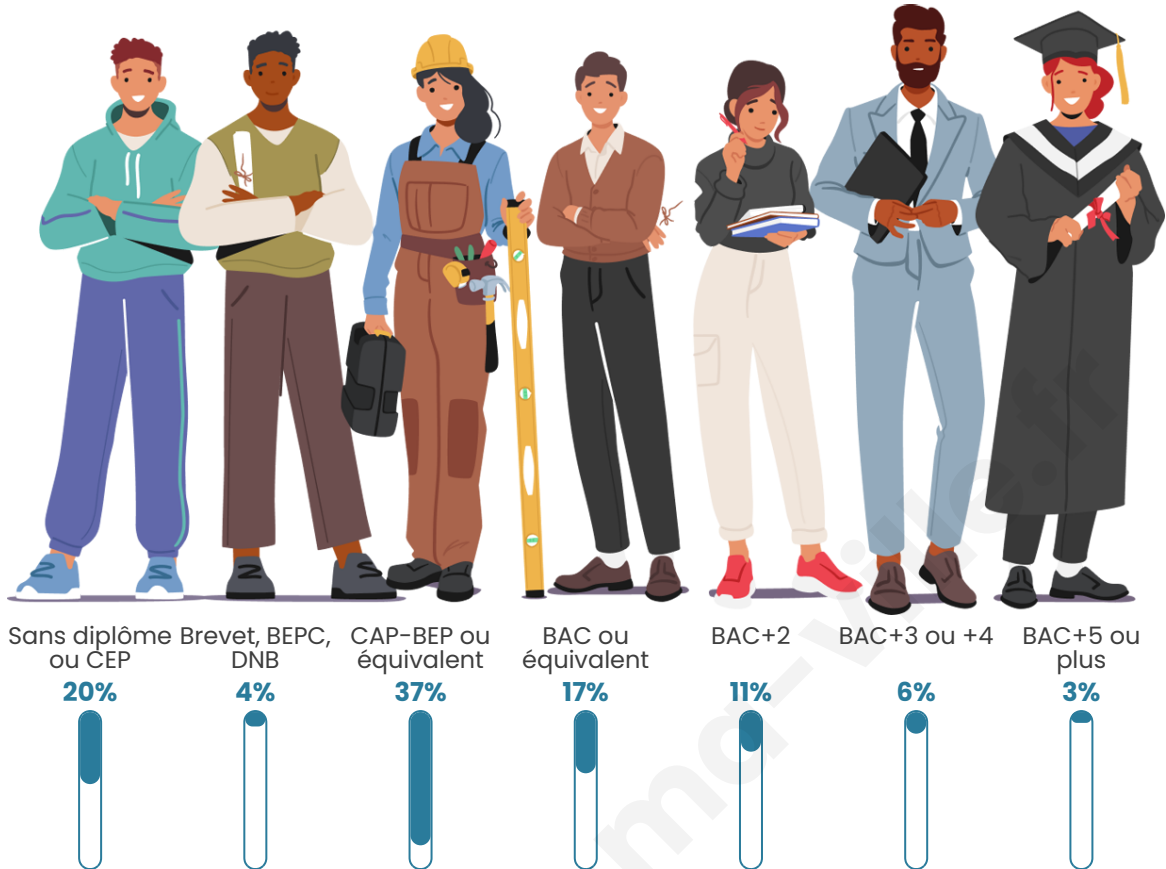

Tranche d'âge

Activité professionnelle

Niveau de diplôme

Composition des ménages

Profils électoraux

Premier tour

	Marine LE PEN	43.56 %
	Emmanuel MACRON	19.14 %
	Jean-Luc MÉLENCHON	13.04 %
	Éric ZEMMOUR	8.58 %
	Yannick JADOT	4.13 %
	Valérie PÉCRESSE	4.13 %
	Jean LASSALLE	1.65 %
	Philippe POUTOU	1.32 %
	Nicolas DUPONT-AIGNAN	1.32 %
	Anne HIDALGO	1.16 %
	Nathalie ARTHAUD	0.99 %
	Fabien ROUSSEL	0.99 %