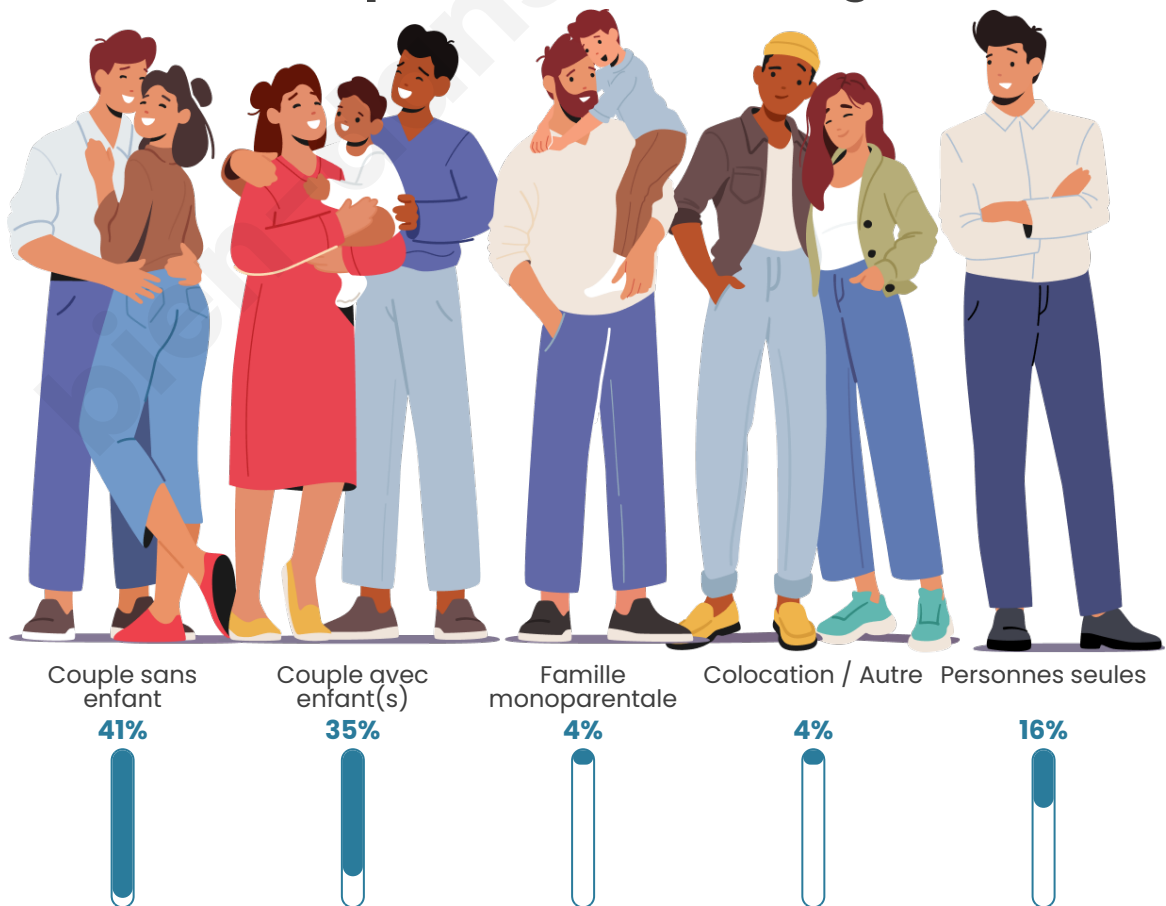

Tranche d'âge

Activité professionnelle

Niveau de diplôme

Composition des ménages

Profils électoraux

Premier tour

	Marine LE PEN	43.56 %
	Emmanuel MACRON	19.14 %
	Jean-Luc MÉLENCHON	13.04 %
	Éric ZEMMOUR	8.58 %
	Yannick JADOT	4.13 %
	Valérie PÉCRESSE	4.13 %
	Jean LASSALLE	1.65 %
	Philippe POUTOU	1.32 %
	Nicolas DUPONT-AIGNAN	1.32 %
	Anne HIDALGO	1.16 %
	Nathalie ARTHAUD	0.99 %
	Fabien ROUSSEL	0.99 %