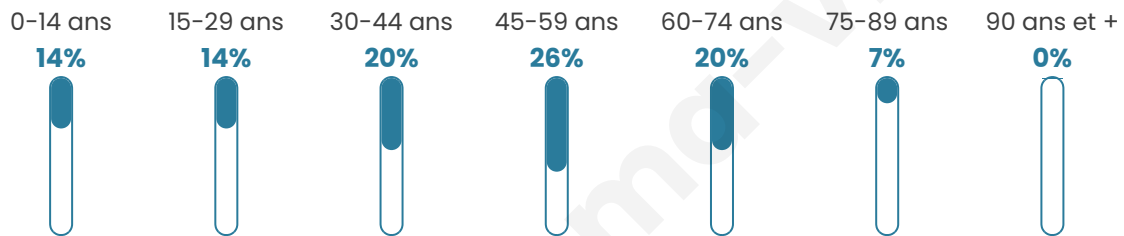

Version web

Ville de Hargarten-aux-Mines

Présenté par

BIEN dans ma **VILLE** 

Sommaire

Situation géographique	3
Statistiques sur la population	4
Evolution du nombre d'habitants	4
Tranche d'âge	5
0-14 ans	5
15-29 ans	5
30-44 ans	5
45-59 ans	5
60-74 ans	5
75-89 ans	5
90 ans et +	5
Activité professionnelle	5
Agriculteurs	5
Artisans, Commerçants	5
Cadres et sup.	5
Professions intermédiaires	5
Employé	5
Ouvrier	5
Retraité	5
Autres	5
Niveau de diplôme	6
Sans diplôme ou CEP	6
Brevet, BEPC, DNB	6
CAP-BEP ou équivalent	6
BAC ou équivalent	6
BAC+2	6
BAC+3 ou +4	6
BAC+5 ou plus	6
Composition des ménages	6
Couple sans enfant	6
Couple avec enfant(s)	6
Famille monoparentale	6
Colocation / Autre	6
Personnes seules	6
Profil électoraux	7
Premier tour	7
Sécurité	8
Evolution du nombre d'infractions	8
Pour comparer	9
Services à la population	10
Commerce	10
Éducation	10
Villes autour de Hargarten-aux-Mines	11
Avis sur la ville de Hargarten-aux-Mines	12
Moyenne par critère	12
Villes autour de Hargarten-aux-Mines	12
Répartition des avis par note	12
Répartition des avis par note	12

44 ans

Pop active

50.9%

Taux chômage

6.6%

Pop densité

215 h/km²

Revenu moyen

Tranche d'âge

Activité professionnelle

Niveau de diplôme

Composition des ménages

Profils électoraux

Premier tour

	Marine LE PEN	43.56 %
	Emmanuel MACRON	19.14 %
	Jean-Luc MÉLENCHON	13.04 %
	Éric ZEMMOUR	8.58 %
	Yannick JADOT	4.13 %
	Valérie PÉCRESSE	4.13 %
	Jean LASSALLE	1.65 %
	Philippe POUTOU	1.32 %
	Nicolas DUPONT-AIGNAN	1.32 %
	Anne HIDALGO	1.16 %
	Nathalie ARTHAUD	0.99 %
	Fabien ROUSSEL	0.99 %