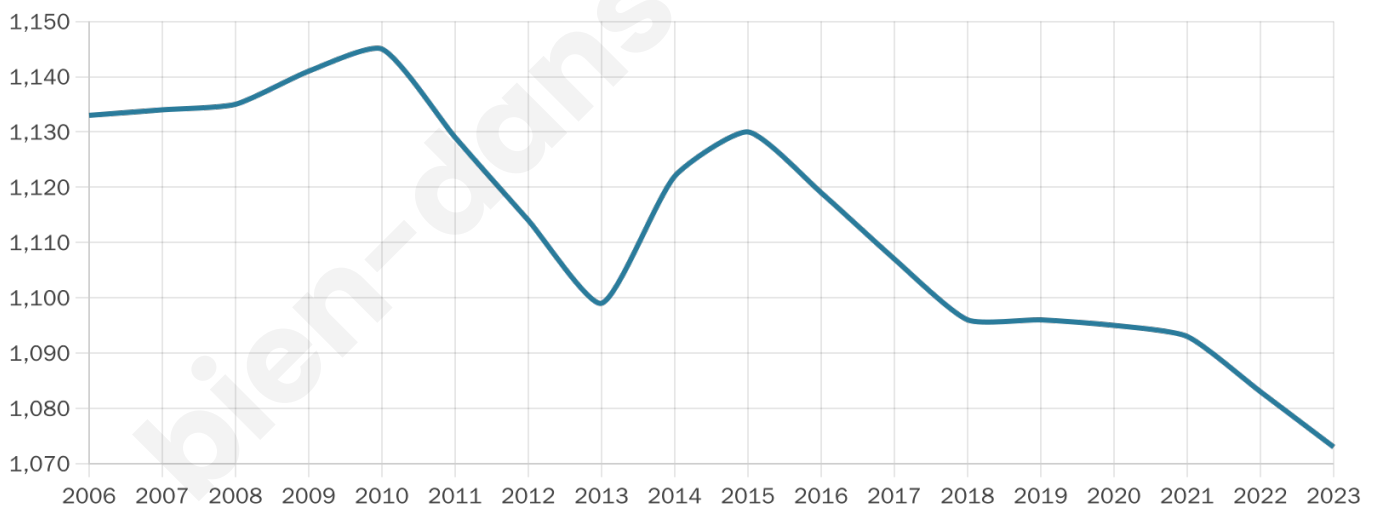

44 ans

Pop active

50.9%

Taux chômage

6.6%

Pop densité

215 h/km²

Revenu moyen

23 880 €/an

Evolution du nombre d'habitants

Sources : Institut national de la statistique et des études économiques (insee) selon Les dernières parutions officielles de 2024 portant sur les années 2020, 2021 et 2022.