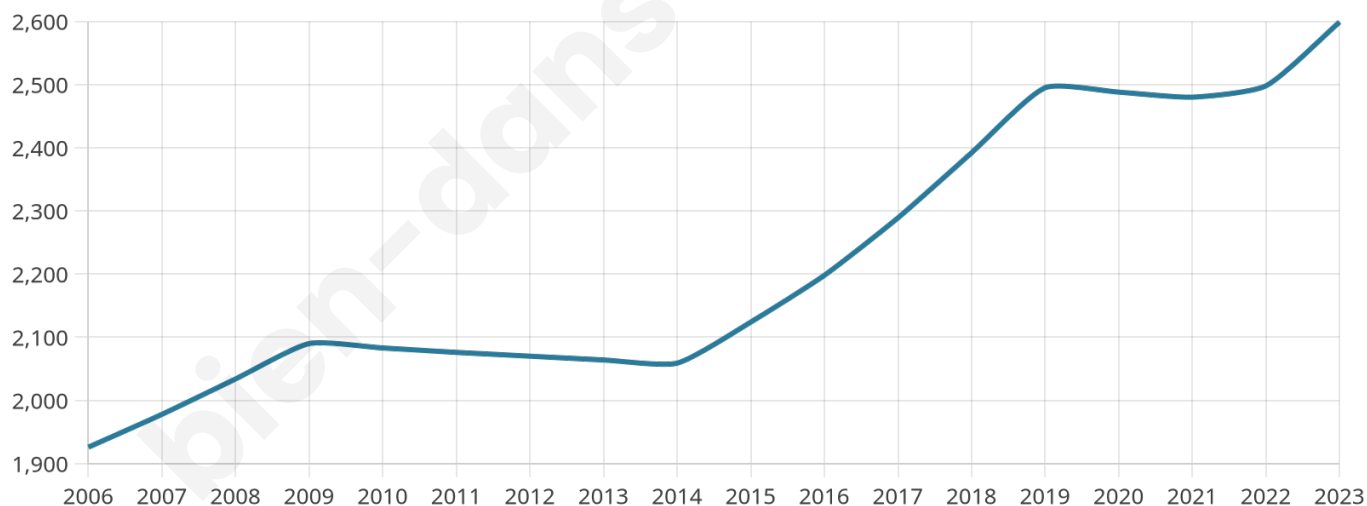

# Statistiques sur la population

Nombre d'habitants

**2 599**

Age moyen

**39 ans**

Pop active

**48.2%**

Taux chômage

**9.1%**

Pop densité

**866 h/km<sup>2</sup>**

Revenu moyen

**25 430 €/an**

## Evolution du nombre d'habitants

Sources : Institut national de la statistique et des études économiques (insee) selon Les dernières parutions officielles de 2024 portant sur les années 2020, 2021 et 2022.