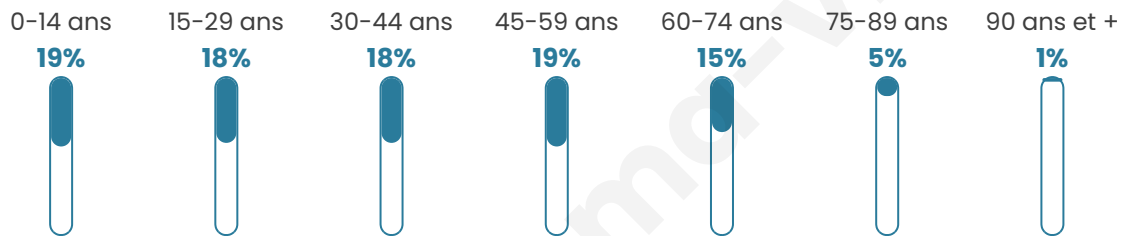

# Statistiques sur la population

Nombre d'habitants

**2 599**

Age moyen

**39 ans**

Pop active

**48.2%**

Taux chômage

**9.1%**

Pop densité

**866 h/km<sup>2</sup>**

Revenu moyen

**25 430 €/an**

## Evolution du nombre d'habitants

Sources : Institut national de la statistique et des études économiques (insee) selon Les dernières parutions officielles de 2024 portant sur les années 2020, 2021 et 2022.

## Tranche d'âge