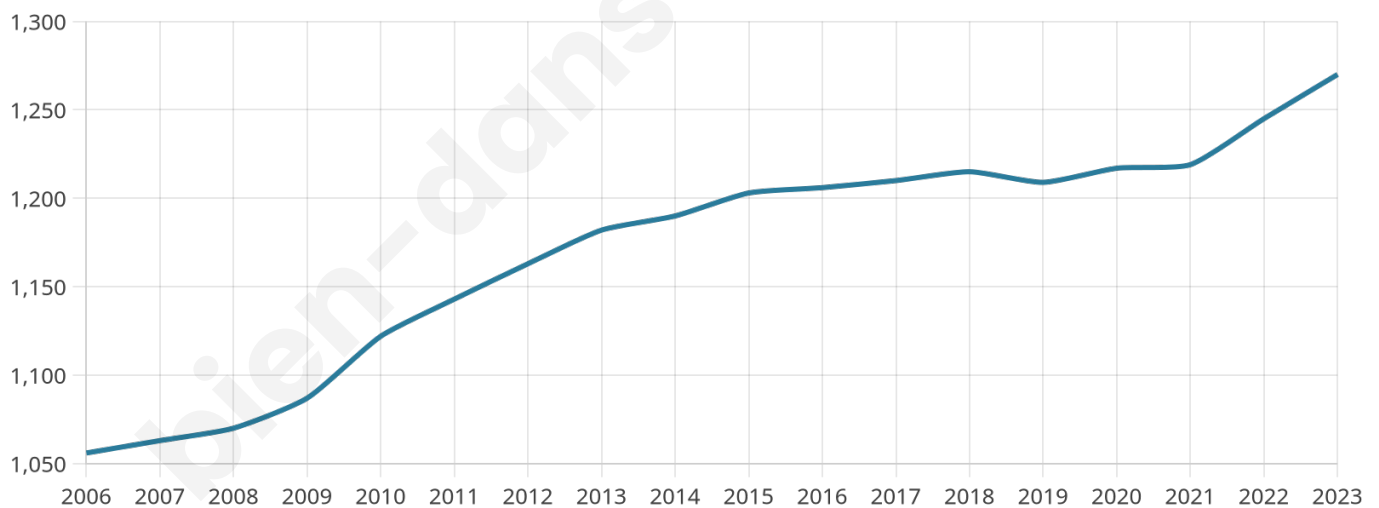

# Statistiques sur la population

Nombre d'habitants

**1 270**

Age moyen

**44 ans**

Pop active

**40.9%**

Taux chômage

**7.4%**

Pop densité

**159 h/km<sup>2</sup>**

Revenu moyen

**22 020 €/an**

## Evolution du nombre d'habitants

Sources : Institut national de la statistique et des études économiques (insee) selon Les dernières parutions officielles de 2024 portant sur les années 2020, 2021 et 2022.