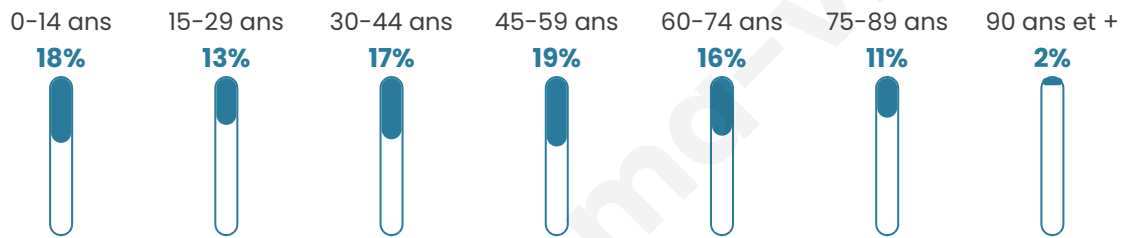

# Statistiques sur la population

Nombre d'habitants

**1 270**

Age moyen

**44 ans**

Pop active

**40.9%**

Taux chômage

**7.4%**

Pop densité

**159 h/km<sup>2</sup>**

Revenu moyen

**22 020 €/an**

## Evolution du nombre d'habitants

Sources : Institut national de la statistique et des études économiques (insee) selon Les dernières parutions officielles de 2024 portant sur les années 2020, 2021 et 2022.

## Tranche d'âge