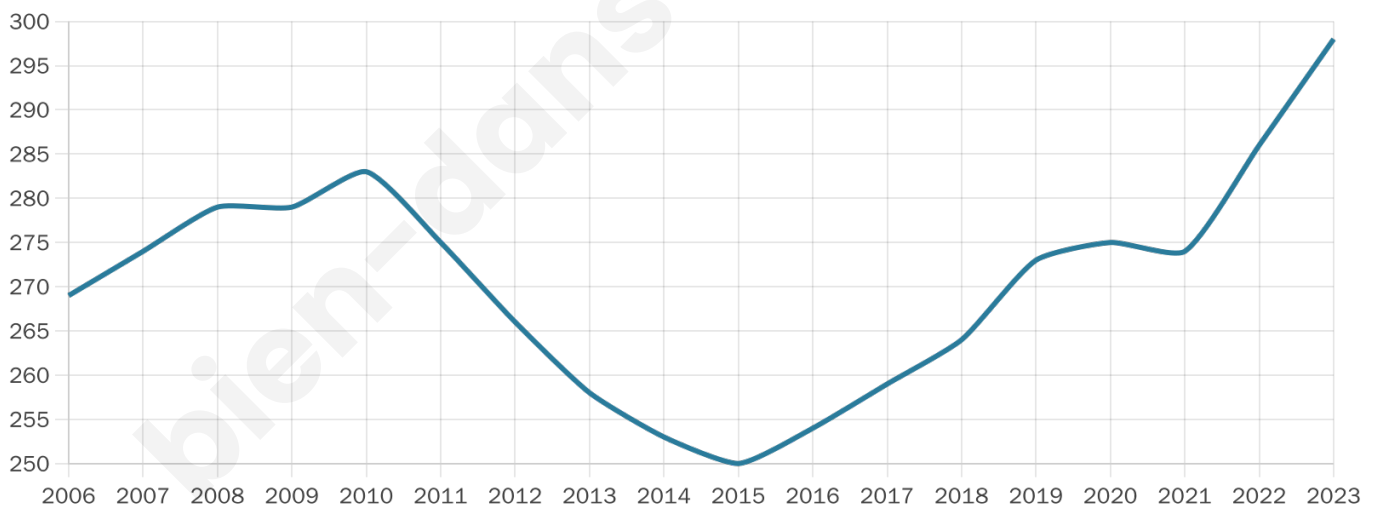

# Statistiques sur la population

Nombre d'habitants

**298**

Age moyen

**45 ans**

Pop active

**45.6%**

Taux chômage

**7.1%**

Pop densité

**75 h/km<sup>2</sup>**

Revenu moyen

**25 560 €/an**

## Evolution du nombre d'habitants

Sources : Institut national de la statistique et des études économiques (insee) selon Les dernières parutions officielles de 2024 portant sur les années 2020, 2021 et 2022.