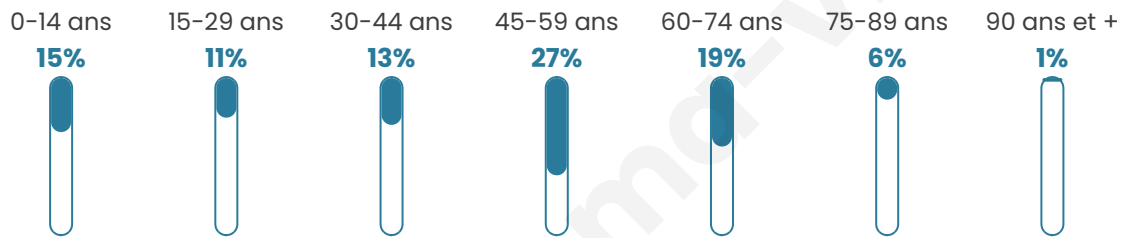

# Statistiques sur la population

Nombre d'habitants

**298**

Age moyen

**45 ans**

Pop active

**45.6%**

Taux chômage

**7.1%**

Pop densité

**75 h/km<sup>2</sup>**

Revenu moyen

**25 560 €/an**

## Evolution du nombre d'habitants

Sources : Institut national de la statistique et des études économiques (insee) selon Les dernières parutions officielles de 2024 portant sur les années 2020, 2021 et 2022.

## Tranche d'âge