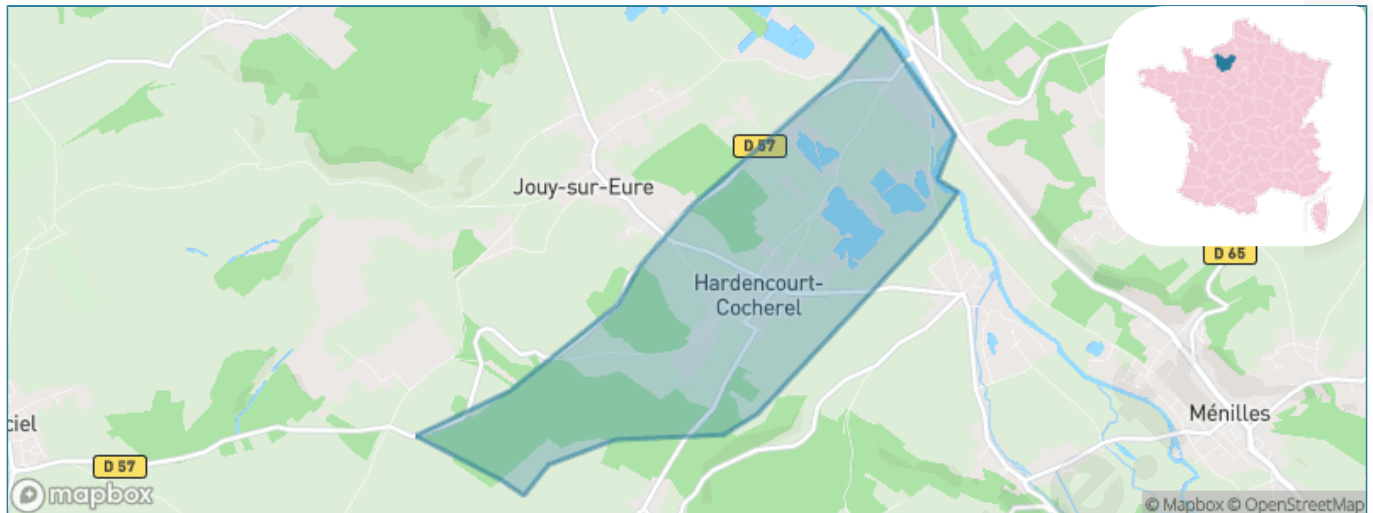

# Ville de Hardencourt- Cocherel

Présenté par

**BIEN** dans  
ma **VILLE** 

# Situation géographique

## i Informations clés

- **Région** : Normandie
- **Département** : Eure
- **Code postal** : 27120
- **Superficie** : 4 km<sup>2</sup>