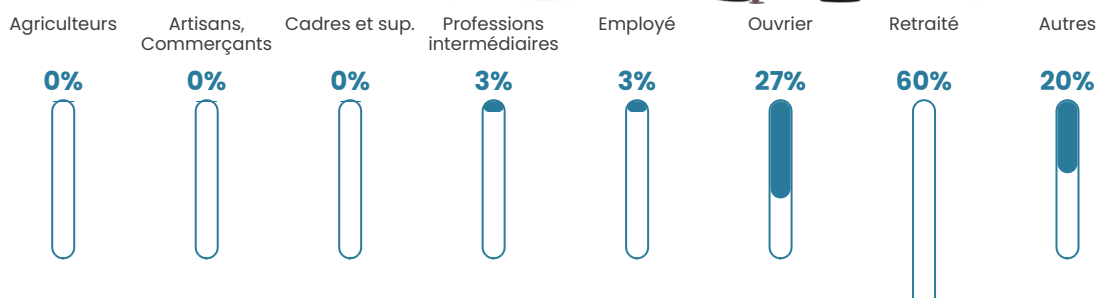

9 h/km²

Revenu moyen

20 150 €/an

Evolution du nombre d'habitants

Sources : Institut national de la statistique et des études économiques (insee) selon Les dernières parutions officielles de 2024 portant sur les années 2020, 2021 et 2022.

Tranche d'âge

Activité professionnelle

bien-dans-ma-ville.fr

Niveau de diplôme

Composition des ménages

Profils électoraux

Premier tour

	Marine LE PEN	41.38 %
	Emmanuel MACRON	17.24 %
	Éric ZEMMOUR	9.20 %
	Jean-Luc MÉLENCHON	9.20 %
	Valérie PÉCRESSE	8.05 %
	Jean LASSALLE	4.60 %
	Fabien ROUSSEL	3.45 %
	Yannick JADOT	2.30 %
	Nathalie ARTHAUD	1.15 %
	Anne HIDALGO	1.15 %
	Philippe POUTOU	1.15 %
	Nicolas DUPONT-AIGNAN	1.15 %