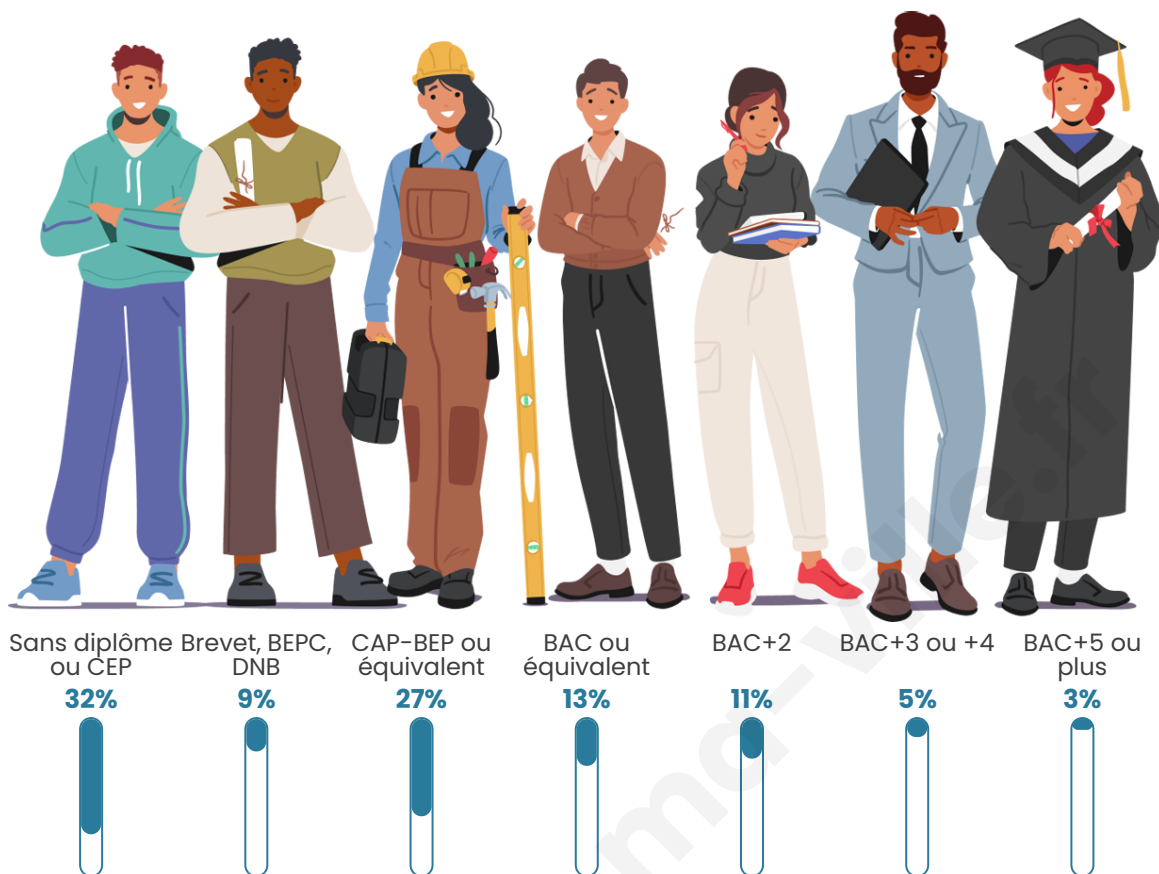

Tranche d'âge

Activité professionnelle

bien-dans-ma-ville.fr

Niveau de diplôme

Composition des ménages

Profils électoraux

Premier tour

	Marine LE PEN	41.38 %
	Emmanuel MACRON	17.24 %
	Éric ZEMMOUR	9.20 %
	Jean-Luc MÉLENCHON	9.20 %
	Valérie PÉCRESSE	8.05 %
	Jean LASSALLE	4.60 %
	Fabien ROUSSEL	3.45 %
	Yannick JADOT	2.30 %
	Nathalie ARTHAUD	1.15 %
	Anne HIDALGO	1.15 %
	Philippe POUTOU	1.15 %
	Nicolas DUPONT-AIGNAN	1.15 %