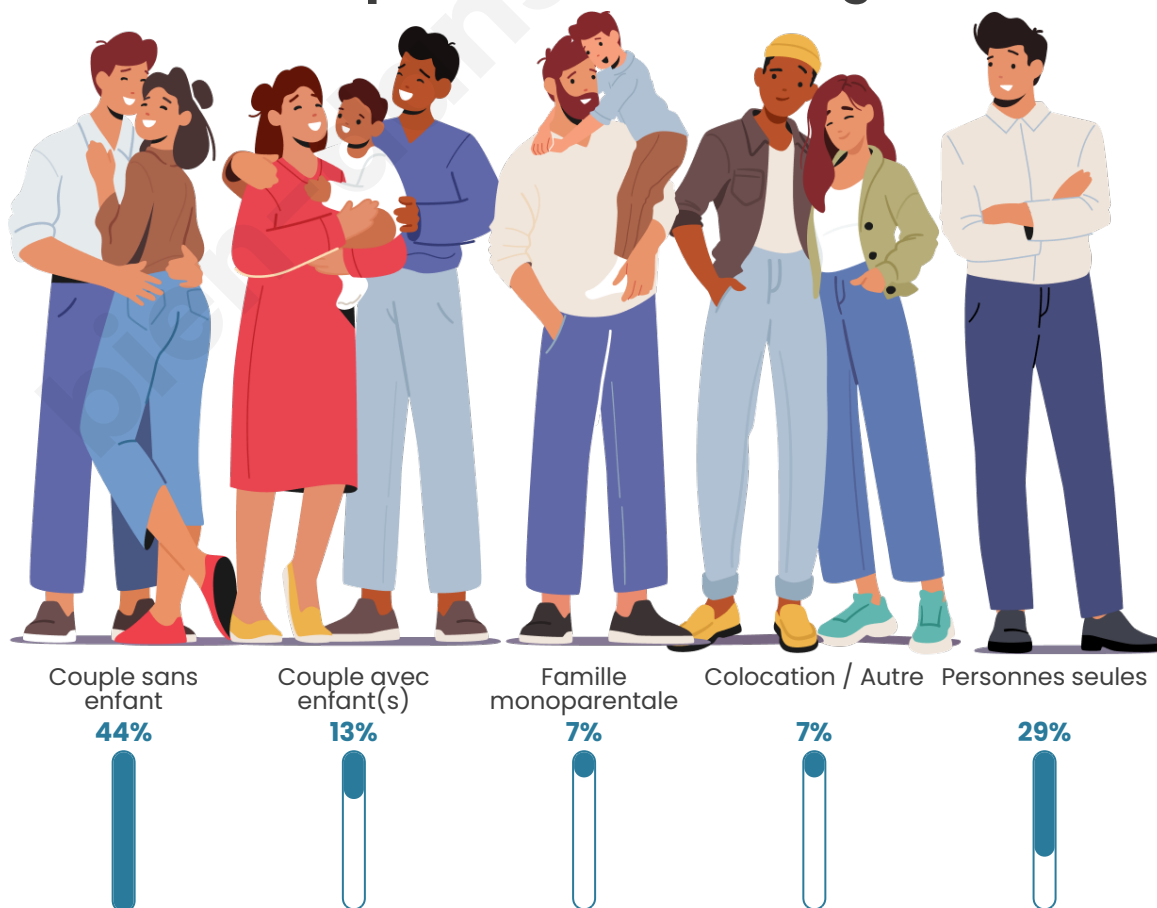

Tranche d'âge

Activité professionnelle

bien-dans-ma-ville.fr

Niveau de diplôme

Composition des ménages

Profils électoraux

Premier tour

	Marine LE PEN	41.38 %
	Emmanuel MACRON	17.24 %
	Éric ZEMMOUR	9.20 %
	Jean-Luc MÉLENCHON	9.20 %
	Valérie PÉCRESSE	8.05 %
	Jean LASSALLE	4.60 %
	Fabien ROUSSEL	3.45 %
	Yannick JADOT	2.30 %
	Nathalie ARTHAUD	1.15 %
	Anne HIDALGO	1.15 %
	Philippe POUTOU	1.15 %
	Nicolas DUPONT-AIGNAN	1.15 %