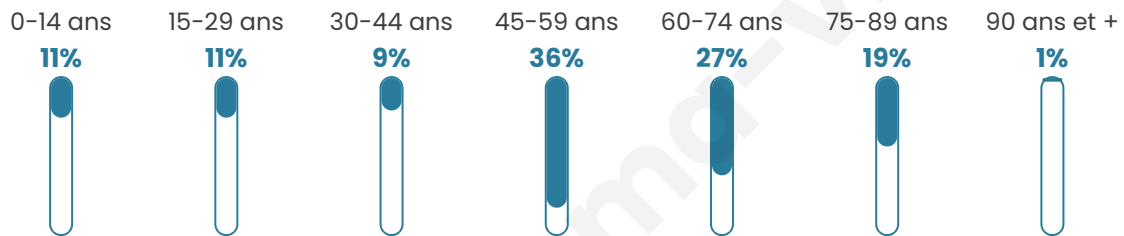

169

Age moyen

53 ans

Pop active

46.7%

Taux chômage

4.9%

Pop densité

9 h/km²

Revenu moyen

20 150 €/an

Evolution du nombre d'habitants

Sources : Institut national de la statistique et des études économiques (insee) selon Les dernières parutions officielles de 2024 portant sur les années 2020, 2021 et 2022.

Tranche d'âge

Activité professionnelle

bien-dans-ma-ville.fr

Niveau de diplôme

Composition des ménages

Profils électoraux

Premier tour

	Marine LE PEN	41.38 %
	Emmanuel MACRON	17.24 %
	Éric ZEMMOUR	9.20 %
	Jean-Luc MÉLENCHON	9.20 %
	Valérie PÉCRESSE	8.05 %
	Jean LASSALLE	4.60 %
	Fabien ROUSSEL	3.45 %
	Yannick JADOT	2.30 %
	Nathalie ARTHAUD	1.15 %
	Anne HIDALGO	1.15 %
	Philippe POUTOU	1.15 %
	Nicolas DUPONT-AIGNAN	1.15 %

144 inscrits

Participation : 63.19%

Votes blancs : 4.40%

Votes nuls : 0.00%

Second tour

	Emmanuel MACRON	42,7 %
	Marine LE PEN	57,3 %

144 inscrits

Participation : 65.28%