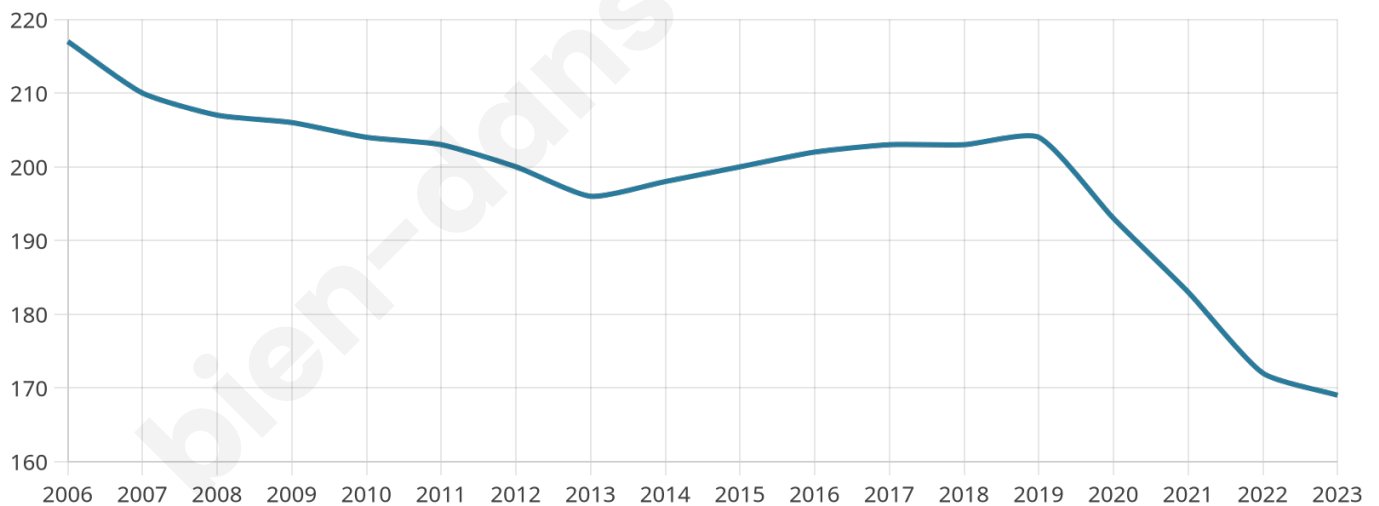

169

Age moyen

53 ans

Pop active

46.7%

Taux chômage

4.9%

Pop densité

9 h/km²

Revenu moyen

20 150 €/an

Evolution du nombre d'habitants

Sources : Institut national de la statistique et des études économiques (insee) selon Les dernières parutions officielles de 2024 portant sur les années 2020, 2021 et 2022.