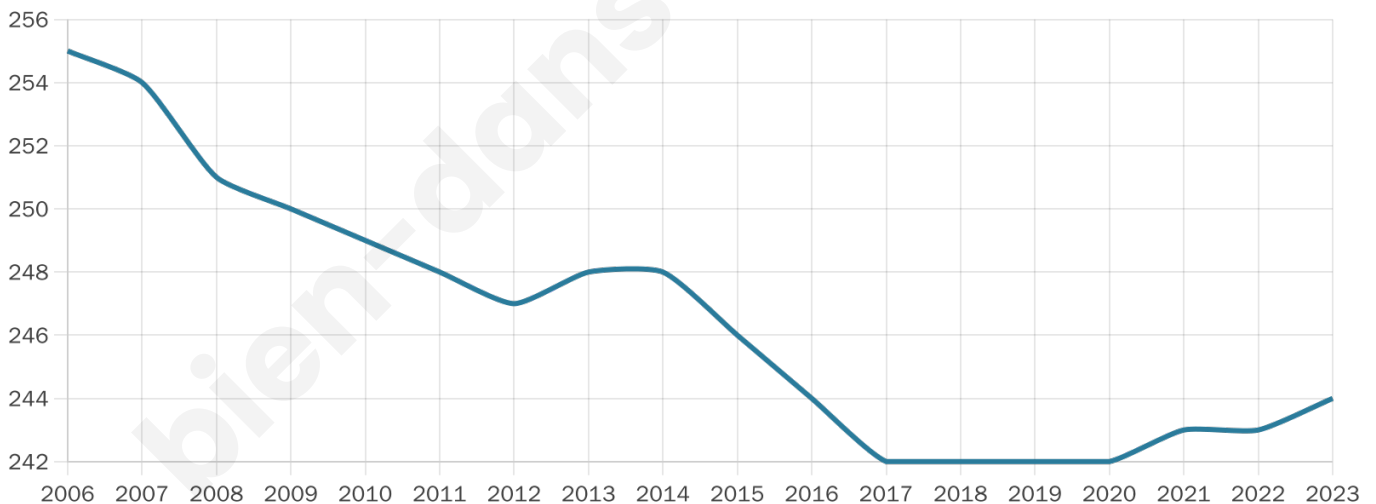

# Statistiques sur la population

Nombre d'habitants

**244**

Age moyen

**44 ans**

Pop active

**44.7%**

Taux chômage

**8.8%**

Pop densité

**35 h/km<sup>2</sup>**

Revenu moyen

**18 870 €/an**

## Evolution du nombre d'habitants

Sources : Institut national de la statistique et des études économiques (insee) selon Les dernières parutions officielles de 2024 portant sur les années 2020, 2021 et 2022.