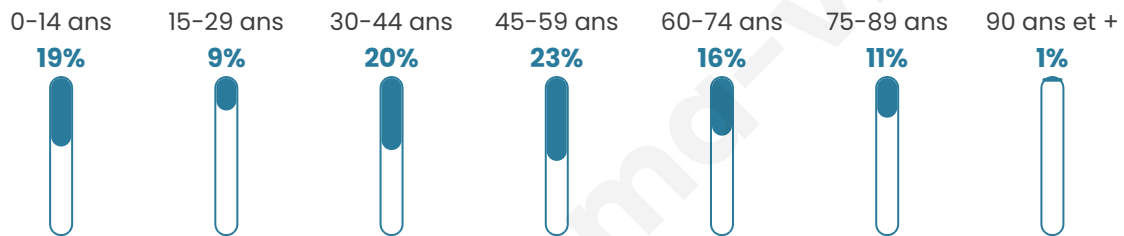

# Statistiques sur la population

Nombre d'habitants

**244**

Age moyen

**44 ans**

Pop active

**44.7%**

Taux chômage

**8.8%**

Pop densité

**35 h/km<sup>2</sup>**

Revenu moyen

**18 870 €/an**

## Evolution du nombre d'habitants

Sources : Institut national de la statistique et des études économiques (insee) selon Les dernières parutions officielles de 2024 portant sur les années 2020, 2021 et 2022.

## Tranche d'âge