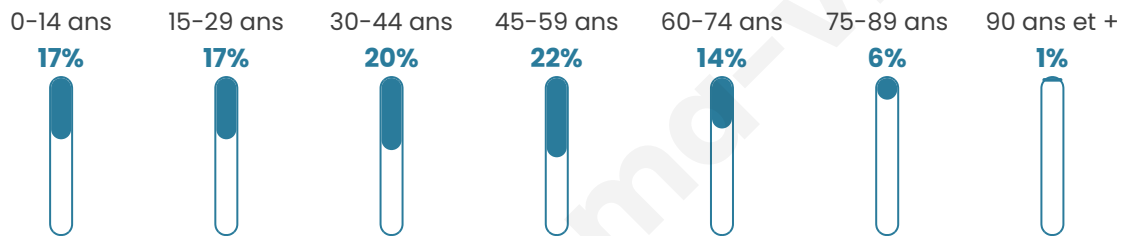

262

Age moyen

40 ans

Pop active

53.4%

Taux chômage

7.8%

Pop densité

33 h/km²

Revenu moyen

23 220 €/an

Evolution du nombre d'habitants

Sources : Institut national de la statistique et des études économiques (insee) selon Les dernières parutions officielles de 2024 portant sur les années 2020, 2021 et 2022.

Tranche d'âge

Activité professionnelle

Niveau de diplôme

Composition des ménages

Profils électoraux

Premier tour

	Marine LE PEN	41.01 %
	Emmanuel MACRON	28.78 %
	Nicolas DUPONT-AIGNAN	6.47 %
	Jean LASSALLE	5.76 %
	Éric ZEMMOUR	5.76 %
	Jean-Luc MÉLENCHON	5.76 %
	Fabien ROUSSEL	2.88 %
	Valérie PÉCRESSE	2.16 %
	Nathalie ARTHAUD	0.72 %
	Anne HIDALGO	0.72 %
	Yannick JADOT	0.00 %
	Philippe POUTOU	0.00 %

185 inscrits

Participation : 77.3%
Votes blancs : 2.80%
Votes nuls : 0.00%

Second tour

	Emmanuel MACRON	35,17 %
	Marine LE PEN	64,83 %

184 inscrits

Participation : 81.52%
Votes blancs : 2.67%
Votes nuls : 0.67%