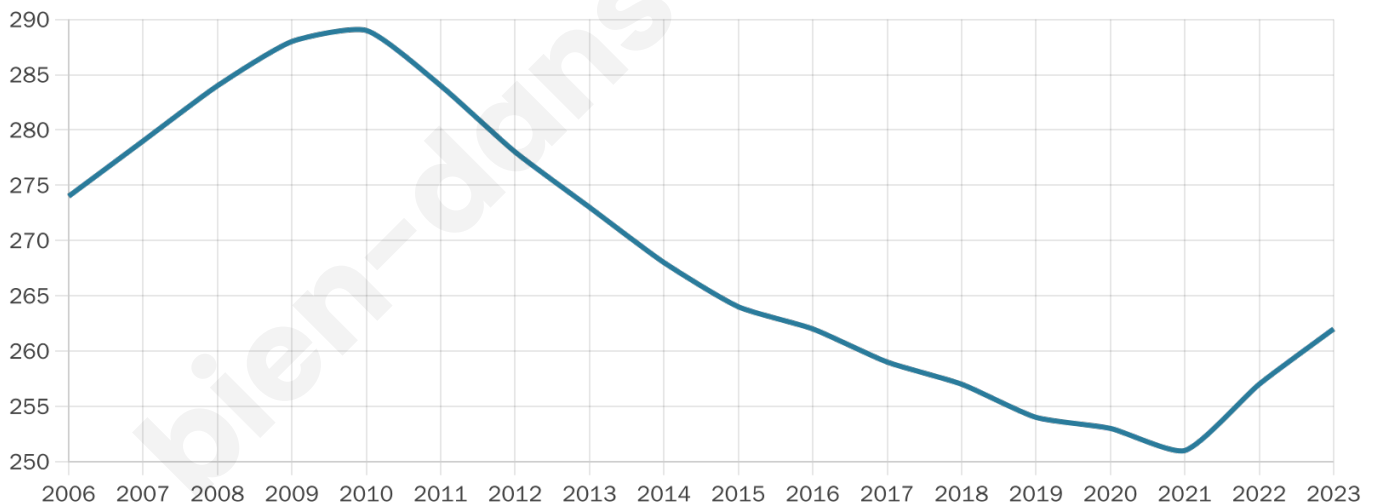

262

Age moyen

40 ans

Pop active

53.4%

Taux chômage

7.8%

Pop densité

33 h/km²

Revenu moyen

23 220 €/an

Evolution du nombre d'habitants

Sources : Institut national de la statistique et des études économiques (insee) selon Les dernières parutions officielles de 2024 portant sur les années 2020, 2021 et 2022.