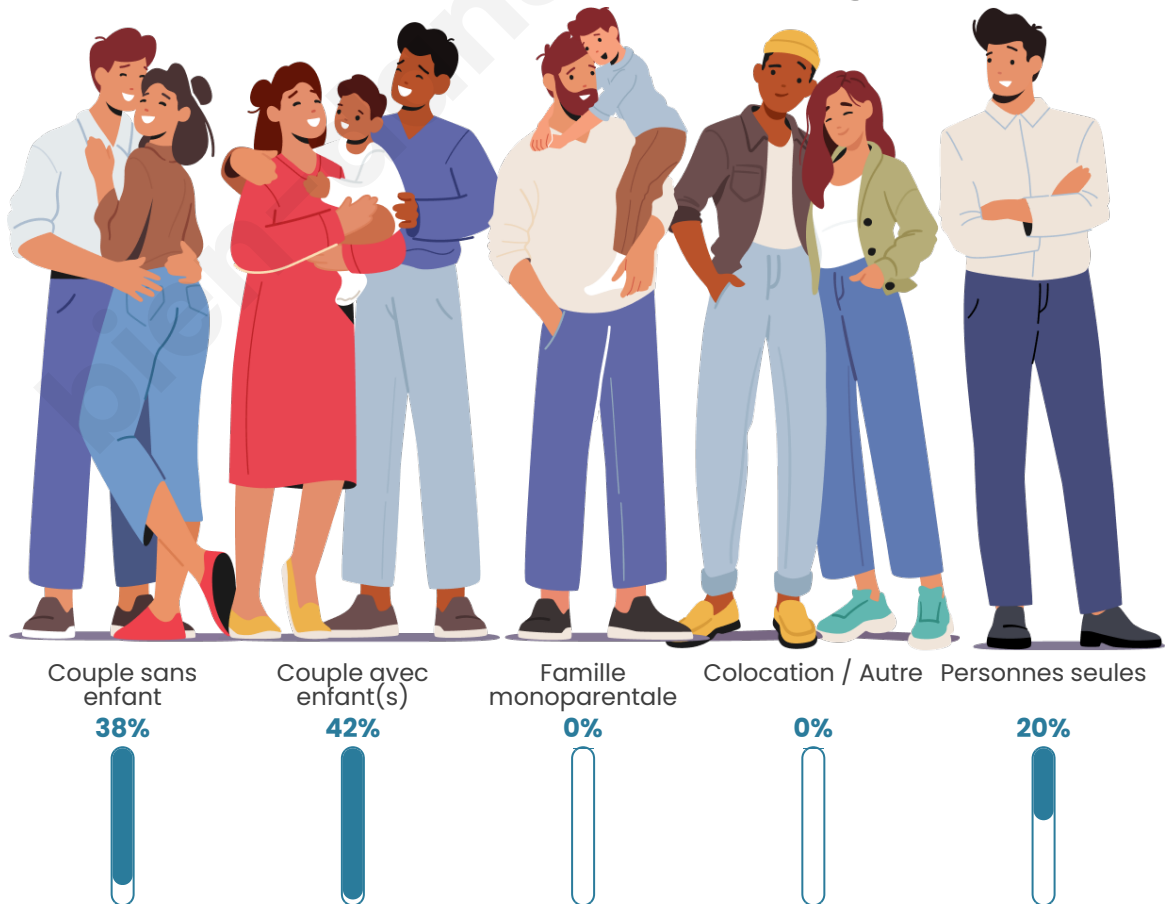

Tranche d'âge

Activité professionnelle

Niveau de diplôme

Composition des ménages

Profils électoraux

Premier tour

	Marine LE PEN	41.01 %
	Emmanuel MACRON	28.78 %
	Nicolas DUPONT-AIGNAN	6.47 %
	Jean LASSALLE	5.76 %
	Éric ZEMMOUR	5.76 %
	Jean-Luc MÉLENCHON	5.76 %
	Fabien ROUSSEL	2.88 %
	Valérie PÉCRESSE	2.16 %
	Nathalie ARTHAUD	0.72 %
	Anne HIDALGO	0.72 %
	Yannick JADOT	0.00 %
	Philippe POUTOU	0.00 %