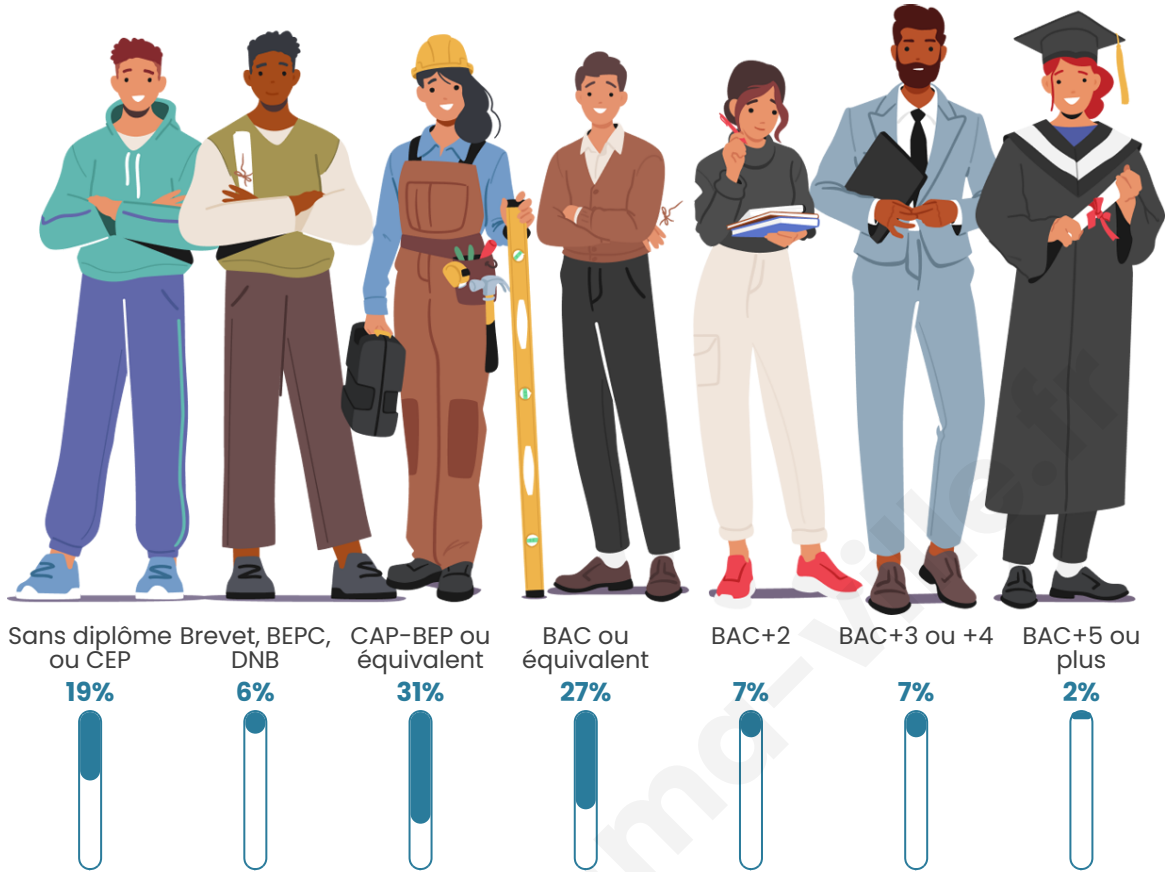

262

Age moyen

40 ans

Pop active

53.4%

Taux chômage

7.8%

Pop densité

Tranche d'âge

Activité professionnelle

Niveau de diplôme

Composition des ménages

Profils électoraux

Premier tour

	Marine LE PEN	41.01 %
	Emmanuel MACRON	28.78 %
	Nicolas DUPONT-AIGNAN	6.47 %
	Jean LASSALLE	5.76 %
	Éric ZEMMOUR	5.76 %
	Jean-Luc MÉLENCHON	5.76 %
	Fabien ROUSSEL	2.88 %
	Valérie PÉCRESSE	2.16 %
	Nathalie ARTHAUD	0.72 %
	Anne HIDALGO	0.72 %
	Yannick JADOT	0.00 %
	Philippe POUTOU	0.00 %