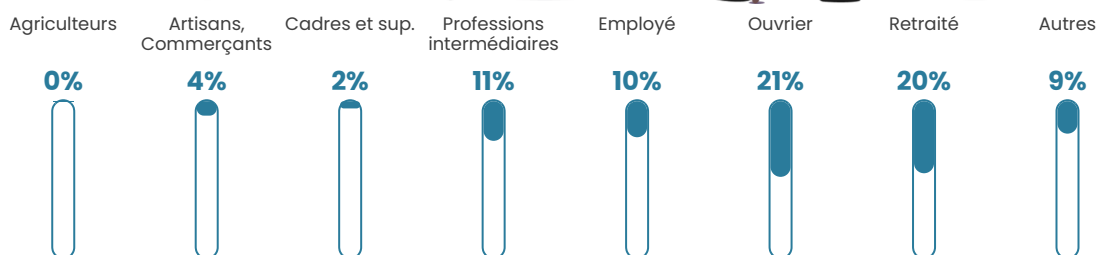

33 h/km²

Revenu moyen

23 220 €/an

Evolution du nombre d'habitants

Sources : Institut national de la statistique et des études économiques (insee) selon Les dernières parutions officielles de 2024 portant sur les années 2020, 2021 et 2022.

Tranche d'âge

Activité professionnelle

Niveau de diplôme

Composition des ménages

Profils électoraux

Premier tour

	Marine LE PEN	41.01 %
	Emmanuel MACRON	28.78 %
	Nicolas DUPONT-AIGNAN	6.47 %
	Jean LASSALLE	5.76 %
	Éric ZEMMOUR	5.76 %
	Jean-Luc MÉLENCHON	5.76 %
	Fabien ROUSSEL	2.88 %
	Valérie PÉCRESSE	2.16 %
	Nathalie ARTHAUD	0.72 %
	Anne HIDALGO	0.72 %
	Yannick JADOT	0.00 %
	Philippe POUTOU	0.00 %