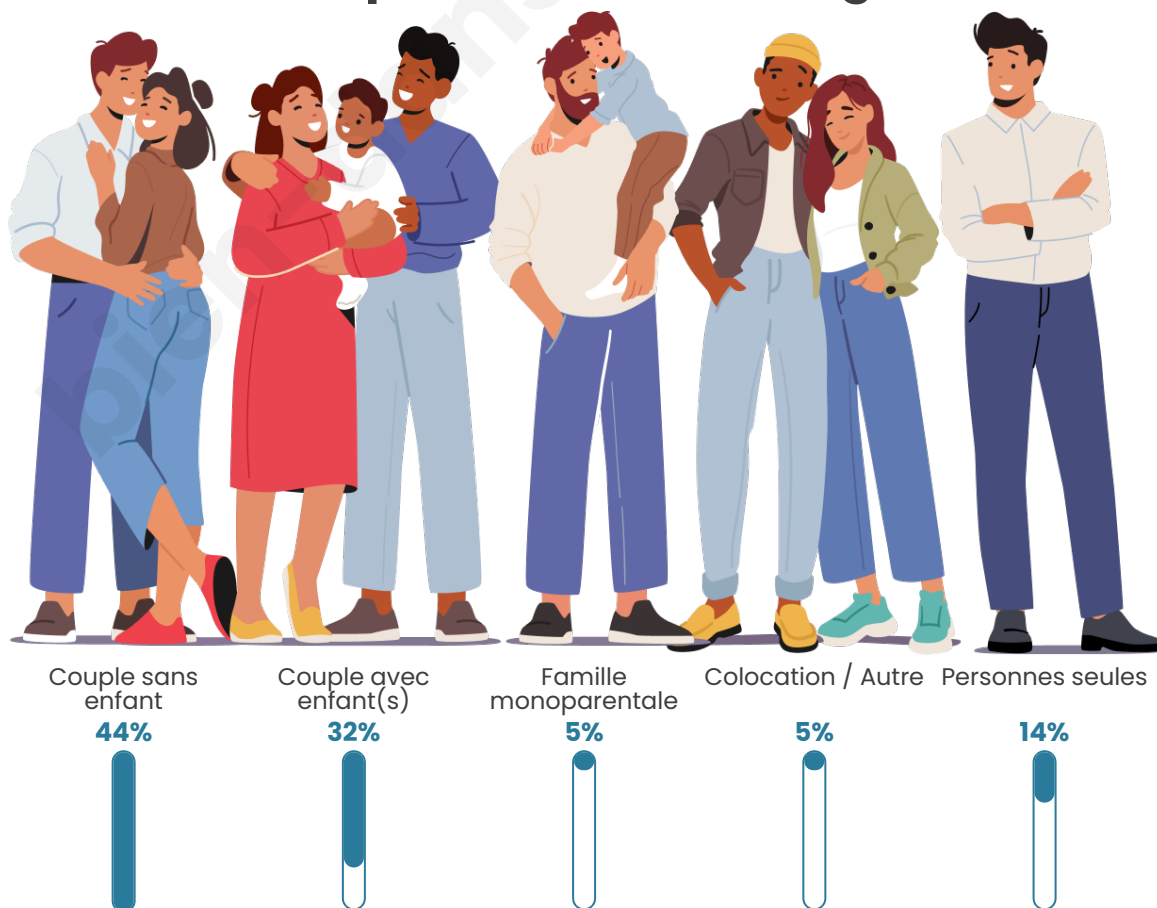

Tranche d'âge

Activité professionnelle

Niveau de diplôme

Composition des ménages

Profils électoraux

Premier tour

	Marine LE PEN	33.63 %
	Emmanuel MACRON	28.48 %
	Jean-Luc MÉLENCHON	14.35 %
	Valérie PÉCRESSE	5.38 %
	Éric ZEMMOUR	4.26 %
	Nicolas DUPONT-AIGNAN	3.59 %
	Fabien ROUSSEL	2.69 %
	Yannick JADOT	2.47 %
	Jean LASSALLE	2.02 %
	Anne HIDALGO	1.57 %
	Nathalie ARTHAUD	0.90 %
	Philippe POUTOU	0.67 %