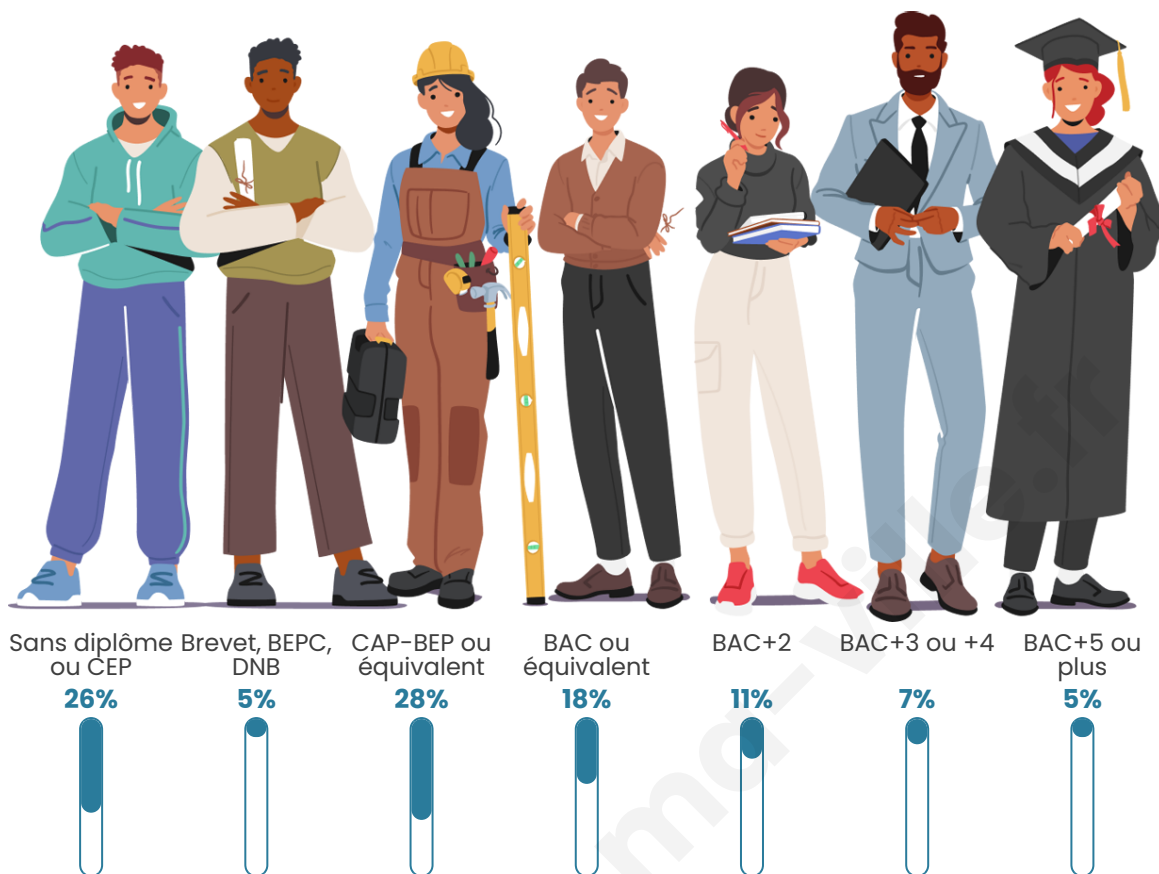

Tranche d'âge

Activité professionnelle

Niveau de diplôme

Composition des ménages

Profils électoraux

Premier tour

	Marine LE PEN	33.63 %
	Emmanuel MACRON	28.48 %
	Jean-Luc MÉLENCHON	14.35 %
	Valérie PÉCRESSE	5.38 %
	Éric ZEMMOUR	4.26 %
	Nicolas DUPONT-AIGNAN	3.59 %
	Fabien ROUSSEL	2.69 %
	Yannick JADOT	2.47 %
	Jean LASSALLE	2.02 %
	Anne HIDALGO	1.57 %
	Nathalie ARTHAUD	0.90 %
	Philippe POUTOU	0.67 %