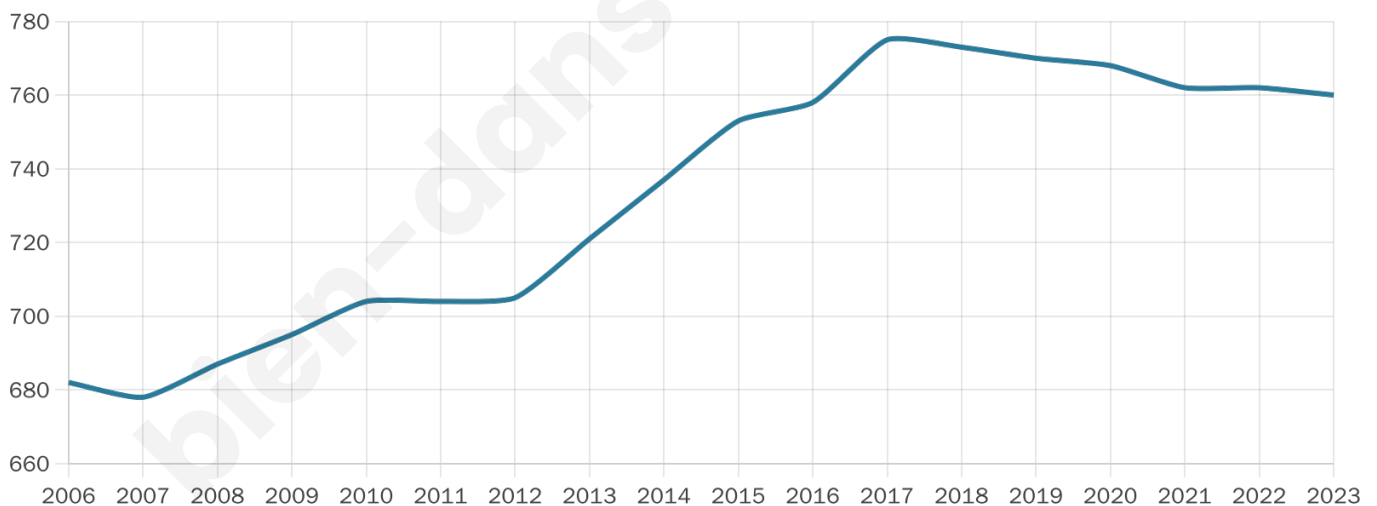

Age moyen

43 ans

Pop active

47.1%

Taux chômage

7.8%

Pop densité

63 h/km²

Revenu moyen

23 410 €/an

Evolution du nombre d'habitants

Sources : Institut national de la statistique et des études économiques (insee) selon Les dernières parutions officielles de 2024 portant sur les années 2020, 2021 et 2022.