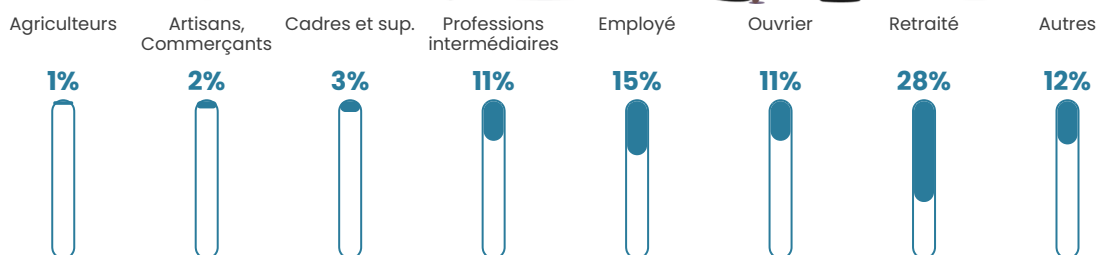

Revenu moyen

23 410 €/an

Evolution du nombre d'habitants

Sources : Institut national de la statistique et des études économiques (insee) selon Les dernières parutions officielles de 2024 portant sur les années 2020, 2021 et 2022.

Tranche d'âge

Activité professionnelle

Niveau de diplôme

Composition des ménages

Profils électoraux

Premier tour

	Marine LE PEN	33.63 %
	Emmanuel MACRON	28.48 %
	Jean-Luc MÉLENCHON	14.35 %
	Valérie PÉCRESSE	5.38 %
	Éric ZEMMOUR	4.26 %
	Nicolas DUPONT-AIGNAN	3.59 %
	Fabien ROUSSEL	2.69 %
	Yannick JADOT	2.47 %
	Jean LASSALLE	2.02 %
	Anne HIDALGO	1.57 %
	Nathalie ARTHAUD	0.90 %
	Philippe POUTOU	0.67 %