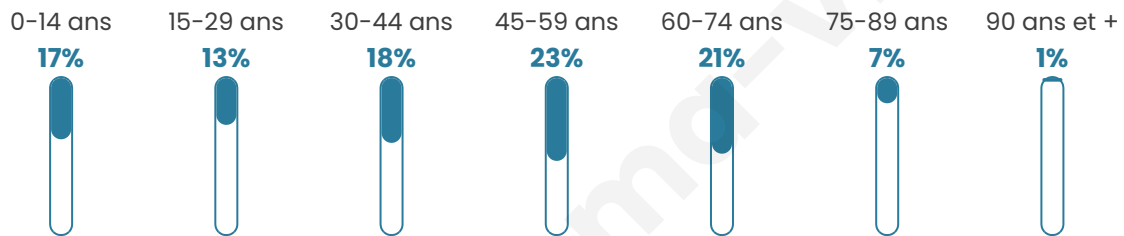

Age moyen

43 ans

Pop active

47.1%

Taux chômage

7.8%

Pop densité

63 h/km²

Revenu moyen

23 410 €/an

Evolution du nombre d'habitants

Sources : Institut national de la statistique et des études économiques (insee) selon Les dernières parutions officielles de 2024 portant sur les années 2020, 2021 et 2022.

Tranche d'âge

Activité professionnelle

Niveau de diplôme

Composition des ménages

Profils électoraux

Premier tour

	Marine LE PEN	33.63 %
	Emmanuel MACRON	28.48 %
	Jean-Luc MÉLENCHON	14.35 %
	Valérie PÉCRESSE	5.38 %
	Éric ZEMMOUR	4.26 %
	Nicolas DUPONT-AIGNAN	3.59 %
	Fabien ROUSSEL	2.69 %
	Yannick JADOT	2.47 %
	Jean LASSALLE	2.02 %
	Anne HIDALGO	1.57 %
	Nathalie ARTHAUD	0.90 %
	Philippe POUTOU	0.67 %

566 inscrits

Participation : 81.27%

Votes blancs : 2.83%

Votes nuls : 0.22%

Second tour

	Emmanuel MACRON	45,33 %
	Marine LE PEN	54,67 %

566 inscrits

Participation : 81.27%