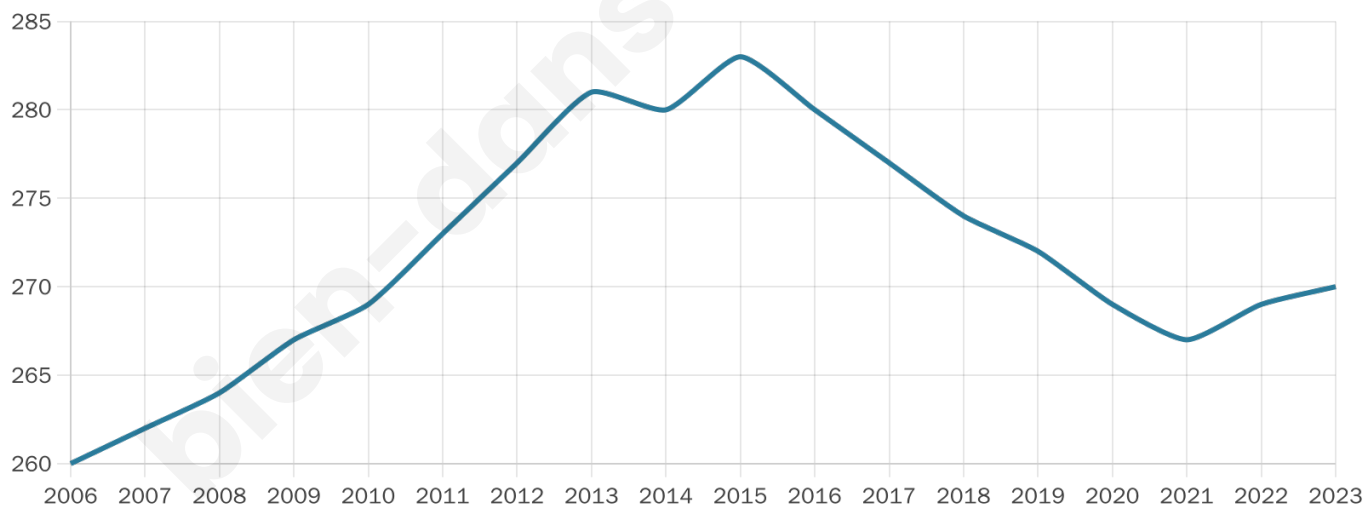

45 ans

Pop active

41.5%

Taux chômage

6.8%

Pop densité

16 h/km²

Revenu moyen

22 040 €/an

Evolution du nombre d'habitants

Sources : Institut national de la statistique et des études économiques (insee) selon Les dernières parutions officielles de 2024 portant sur les années 2020, 2021 et 2022.