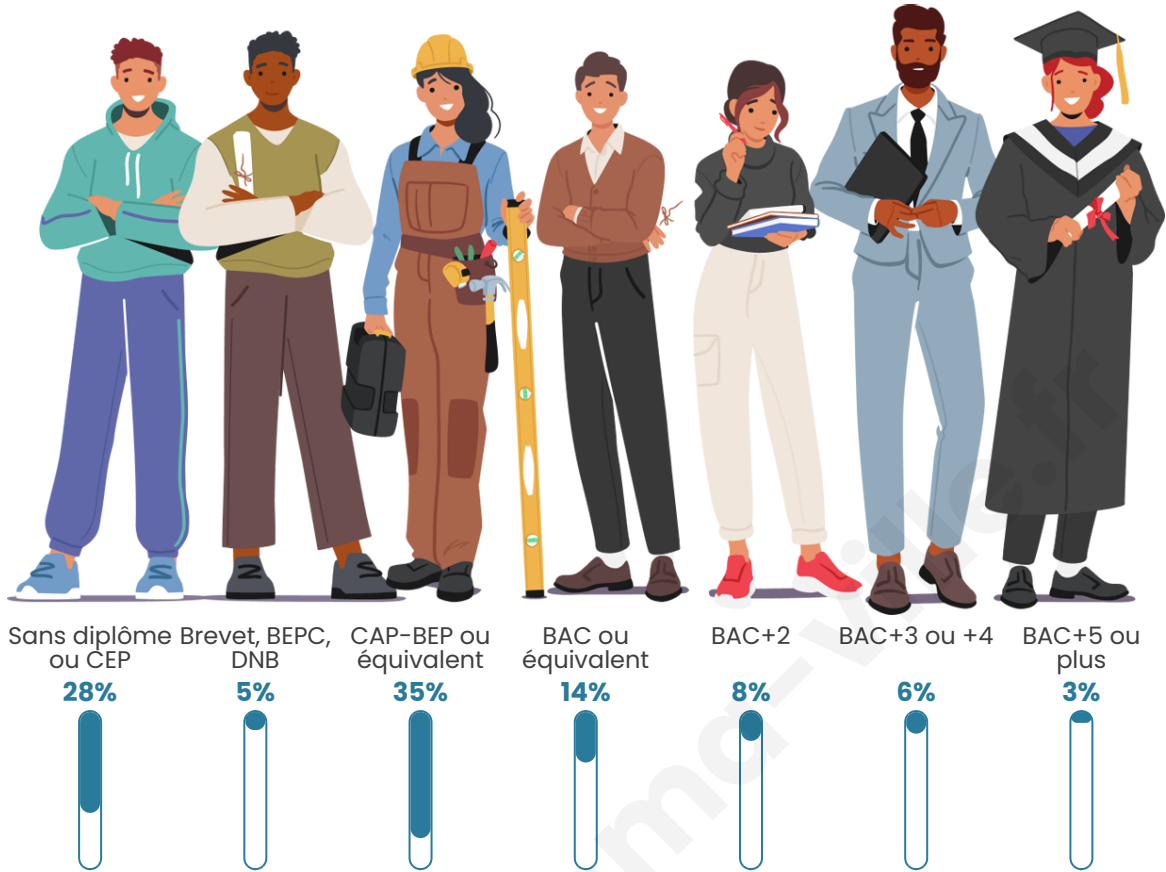

Tranche d'âge

Activité professionnelle

Niveau de diplôme

Composition des ménages

Profils électoraux

Premier tour

	Marine LE PEN	47.95 %
	Emmanuel MACRON	28.65 %
	Jean-Luc MÉLENCHON	7.60 %
	Valérie PÉCRESSE	3.51 %
	Jean LASSALLE	2.92 %
	Éric ZEMMOUR	2.92 %
	Fabien ROUSSEL	2.34 %
	Yannick JADOT	1.17 %
	Philippe POUTOU	1.17 %
	Nicolas DUPONT-AIGNAN	1.17 %
	Nathalie ARTHAUD	0.58 %
	Anne HIDALGO	0.00 %