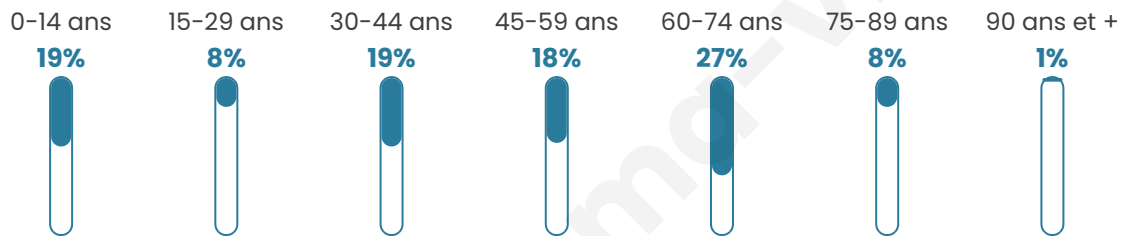

Version web

Ville de Han-sur-Meuse

Présenté par

Sommaire

Situation géographique	3
Statistiques sur la population	4
Evolution du nombre d'habitants	4
Tranche d'âge	5
0-14 ans	5
15-29 ans	5
30-44 ans	5
45-59 ans	5
60-74 ans	5
75-89 ans	5
90 ans et +	5
Activité professionnelle	5
Agriculteurs	5
Artisans, Commerçants	5
Cadres et sup.	5
Professions intermédiaires	5
Employé	5
Ouvrier	5
Retraité	5
Autres	5
Niveau de diplôme	6
Sans diplôme ou CEP	6
Brevet, BEPC, DNB	6
CAP-BEP ou équivalent	6
BAC ou équivalent	6
BAC+2	6
BAC+3 ou +4	6
BAC+5 ou plus	6
Composition des ménages	6
Couple sans enfant	6
Couple avec enfant(s)	6
Famille monoparentale	6
Colocation / Autre	6
Personnes seules	6
Profils électoraux	7
Premier tour	7
Sécurité	8
Evolution du nombre d'infractions	8
Pour comparer	9
Services à la population	10
Commerce	10
Éducation	10
Villes autour de Han-sur-Meuse	11

45 ans

Pop active

41.5%

Taux chômage

6.8%

Pop densité

16 h/km²

Revenu moyen

22 040 €/an

Evolution du nombre d'habitants

Sources : Institut national de la statistique et des études économiques (insee) selon Les dernières parutions officielles de 2024 portant sur les années 2020, 2021 et 2022.

Tranche d'âge

Activité professionnelle

Niveau de diplôme

Composition des ménages

Profils électoraux

Premier tour

	Marine LE PEN	47.95 %
	Emmanuel MACRON	28.65 %
	Jean-Luc MÉLENCHON	7.60 %
	Valérie PÉCRESSE	3.51 %
	Jean LASSALLE	2.92 %
	Éric ZEMMOUR	2.92 %
	Fabien ROUSSEL	2.34 %
	Yannick JADOT	1.17 %
	Philippe POUTOU	1.17 %
	Nicolas DUPONT-AIGNAN	1.17 %
	Nathalie ARTHAUD	0.58 %
	Anne HIDALGO	0.00 %