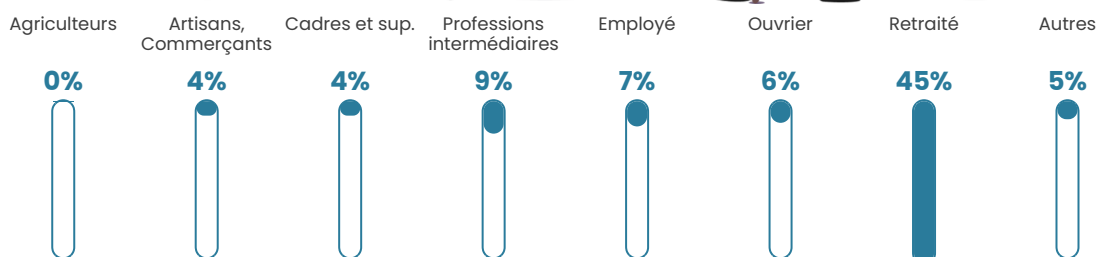

45 ans

Pop active

41.5%

Taux chômage

6.8%

Pop densité

16 h/km²

Revenu moyen

22 040 €/an

Evolution du nombre d'habitants

Sources : Institut national de la statistique et des études économiques (insee) selon Les dernières parutions officielles de 2024 portant sur les années 2020, 2021 et 2022.

Tranche d'âge

Activité professionnelle

Niveau de diplôme

Composition des ménages

Profils électoraux

Premier tour

	Marine LE PEN	47.95 %
	Emmanuel MACRON	28.65 %
	Jean-Luc MÉLENCHON	7.60 %
	Valérie PÉCRESSE	3.51 %
	Jean LASSALLE	2.92 %
	Éric ZEMMOUR	2.92 %
	Fabien ROUSSEL	2.34 %
	Yannick JADOT	1.17 %
	Philippe POUTOU	1.17 %
	Nicolas DUPONT-AIGNAN	1.17 %
	Nathalie ARTHAUD	0.58 %
	Anne HIDALGO	0.00 %