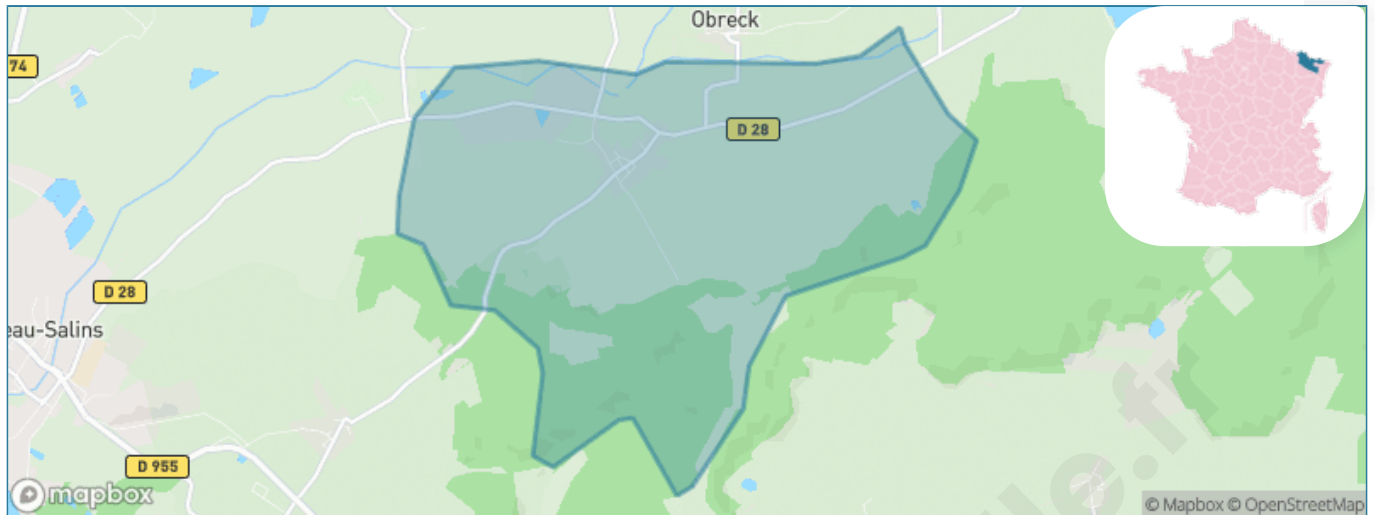

Version web

Ville de Hampont

Présenté par

BIEN dans
ma **VILLE** 

Sommaire

Situation géographique	3
Statistiques sur la population	4
Evolution du nombre d'habitants	4
Tranche d'âge	5
0-14 ans	5
15-29 ans	5
30-44 ans	5
45-59 ans	5
60-74 ans	5
75-89 ans	5
90 ans et +	5
Activité professionnelle	5
Agriculteurs	5
Artisans, Commerçants	5
Cadres et sup.	5
Professions intermédiaires	5
Employé	5
Ouvrier	5
Retraité	5
Autres	5
Niveau de diplôme	6
Sans diplôme ou CEP	6
Brevet, BEPC, DNB	6
CAP-BEP ou équivalent	6
BAC ou équivalent	6
BAC+2	6
BAC+3 ou +4	6
BAC+5 ou plus	6
Composition des ménages	6
Couple sans enfant	6
Couple avec enfant(s)	6
Famille monoparentale	6
Colocation / Autre	6
Personnes seules	6
Profils électoraux	7
Premier tour	7
Sécurité	8
Evolution du nombre d'infractions	8
Pour comparer	9
Services à la population	10
Commerce	10
Éducation	10
Villes autour de Hampont	11

Situation géographique

i Informations clés

- **Région** : Grand Est
- **Département** : Moselle
- **Code postal** : 57170
- **Superficie** : 11 km²

Statistiques sur la population

Nombre d'habitants

167

Age moyen