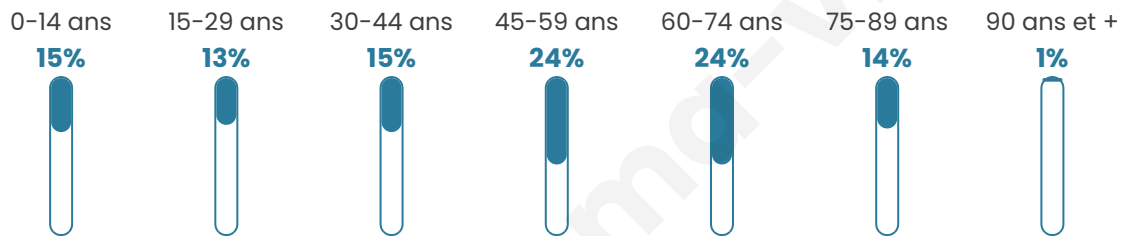

47 ans

Pop active

44.9%

Taux chômage

4%

Pop densité

15 h/km²

Revenu moyen

Tranche d'âge

Activité professionnelle

Niveau de diplôme

Composition des ménages

Profils électoraux

Premier tour

	Marine LE PEN	36.84 %
	Emmanuel MACRON	32.46 %
	Jean-Luc MÉLENCHON	13.16 %
	Valérie PÉCRESSÉ	4.39 %
	Jean LASSALLE	2.63 %
	Éric ZEMMOUR	2.63 %
	Yannick JADOT	2.63 %
	Nathalie ARTHAUD	1.75 %
	Anne HIDALGO	1.75 %
	Fabien ROUSSEL	0.88 %
	Nicolas DUPONT-AIGNAN	0.88 %
	Philippe POUTOU	0.00 %