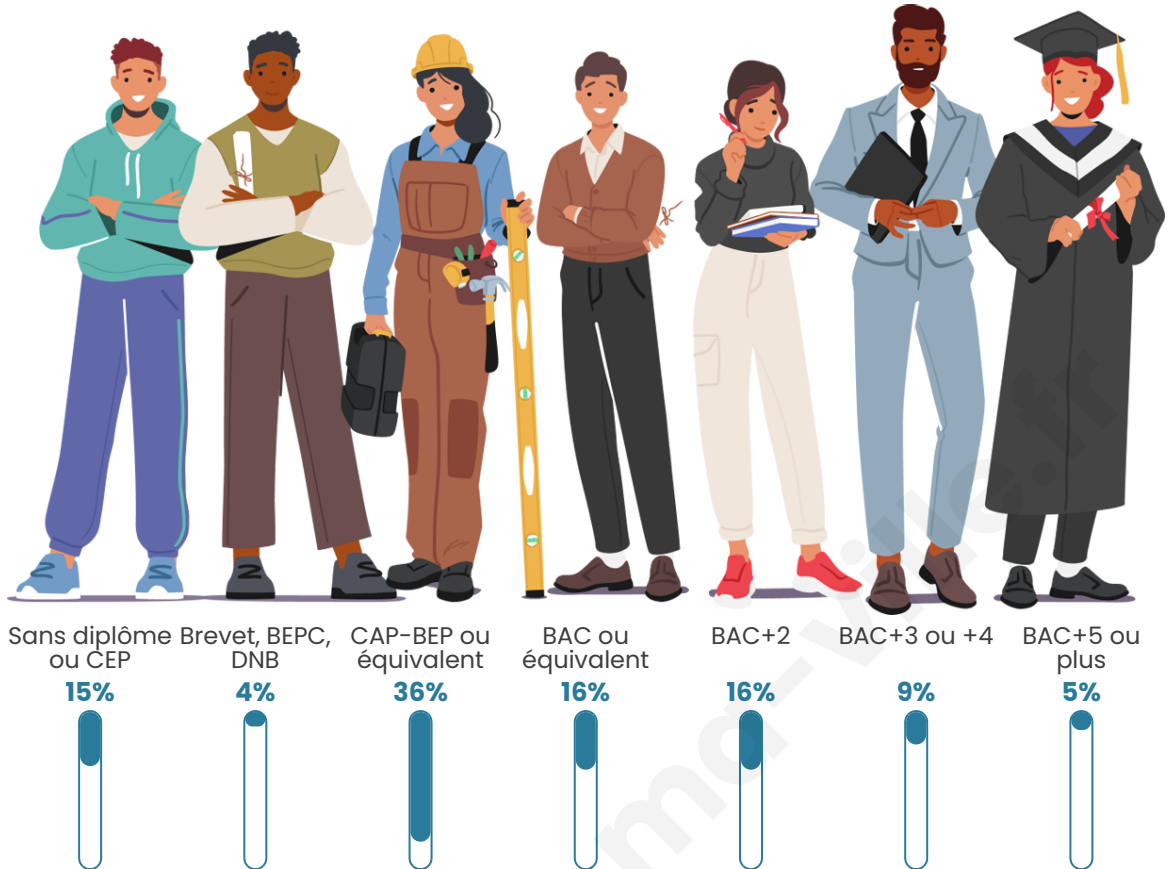

Tranche d'âge

Activité professionnelle

Niveau de diplôme

Composition des ménages

Profils électoraux

Premier tour

	Marine LE PEN	36.84 %
	Emmanuel MACRON	32.46 %
	Jean-Luc MÉLENCHON	13.16 %
	Valérie PÉCRESSÉ	4.39 %
	Jean LASSALLE	2.63 %
	Éric ZEMMOUR	2.63 %
	Yannick JADOT	2.63 %
	Nathalie ARTHAUD	1.75 %
	Anne HIDALGO	1.75 %
	Fabien ROUSSEL	0.88 %
	Nicolas DUPONT-AIGNAN	0.88 %
	Philippe POUTOU	0.00 %