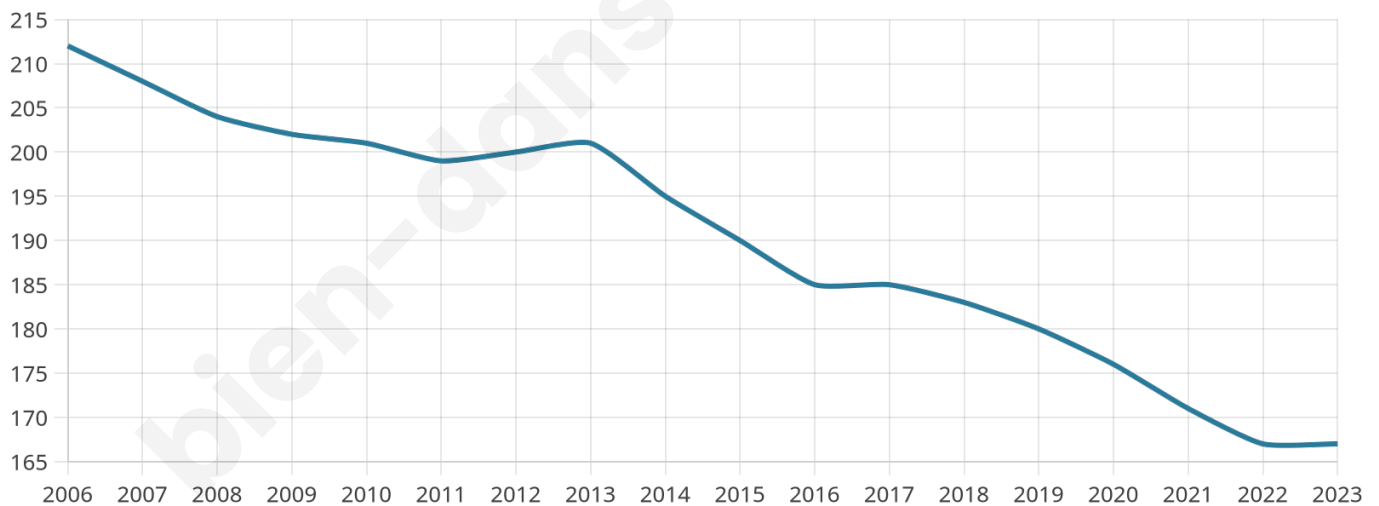

47 ans

Pop active

44.9%

Taux chômage

4%

Pop densité

15 h/km²

Revenu moyen

24 220 €/an

Evolution du nombre d'habitants

Sources : Institut national de la statistique et des études économiques (insee) selon Les dernières parutions officielles de 2024 portant sur les années 2020, 2021 et 2022.