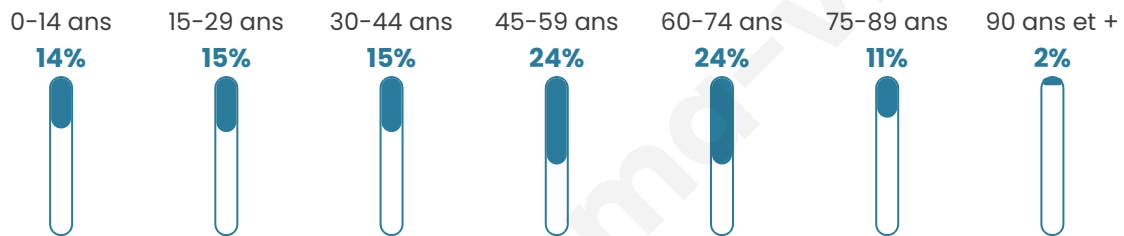

# Statistiques sur la population

Nombre d'habitants

**217**

Age moyen

**47 ans**

Pop active

**47.5%**

Taux chômage

**9.8%**

Pop densité

**24 h/km<sup>2</sup>**

Revenu moyen

**20 630 €/an**

## Evolution du nombre d'habitants

Sources : Institut national de la statistique et des études économiques (insee) selon Les dernières parutions officielles de 2024 portant sur les années 2020, 2021 et 2022.

## Tranche d'âge