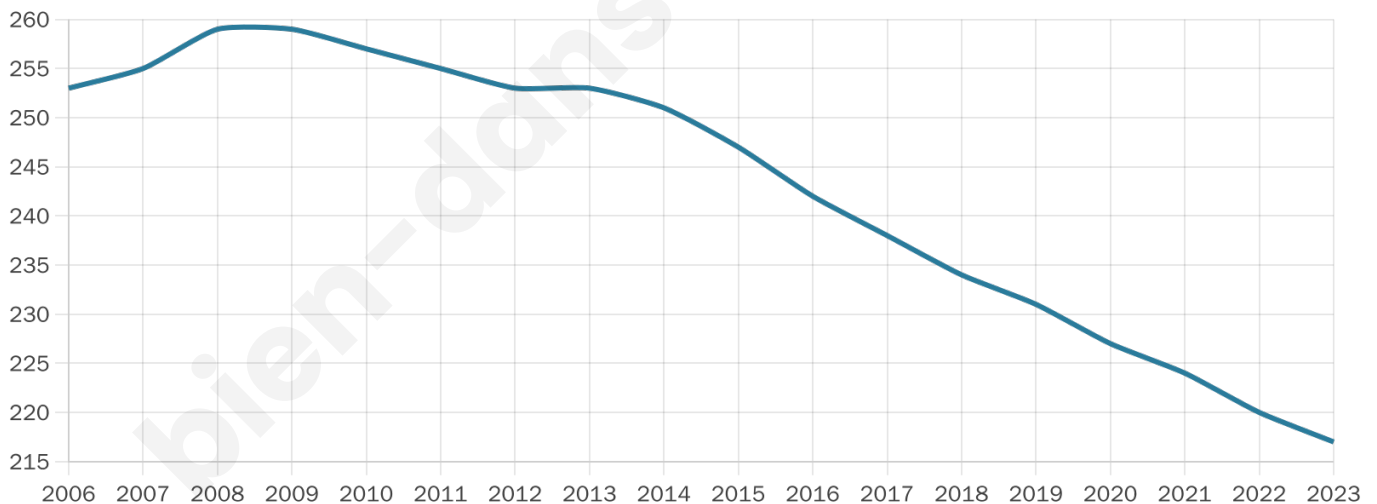

# Statistiques sur la population

Nombre d'habitants

**217**

Age moyen

**47 ans**

Pop active

**47.5%**

Taux chômage

**9.8%**

Pop densité

**24 h/km<sup>2</sup>**

Revenu moyen

**20 630 €/an**

## Evolution du nombre d'habitants

Sources : Institut national de la statistique et des études économiques (insee) selon Les dernières parutions officielles de 2024 portant sur les années 2020, 2021 et 2022.