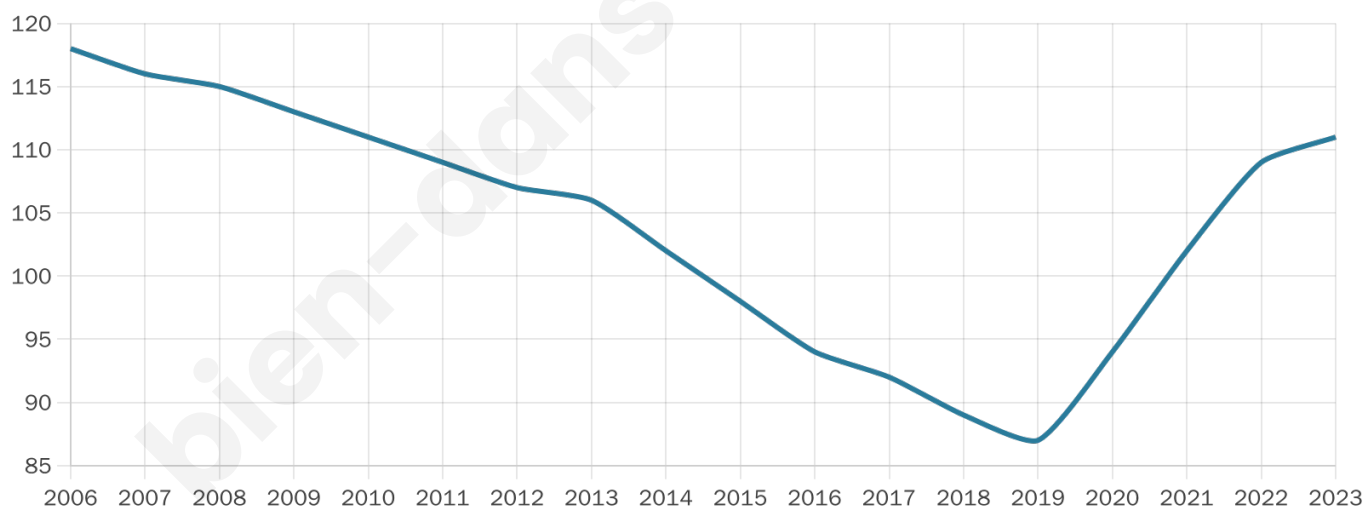

44 ans

Pop active

41.4%

Taux chômage

10.9%

Pop densité

56 h/km²

Revenu moyen

21 040 €/an

Evolution du nombre d'habitants

Sources : Institut national de la statistique et des études économiques (insee) selon Les dernières parutions officielles de 2024 portant sur les années 2020, 2021 et 2022.