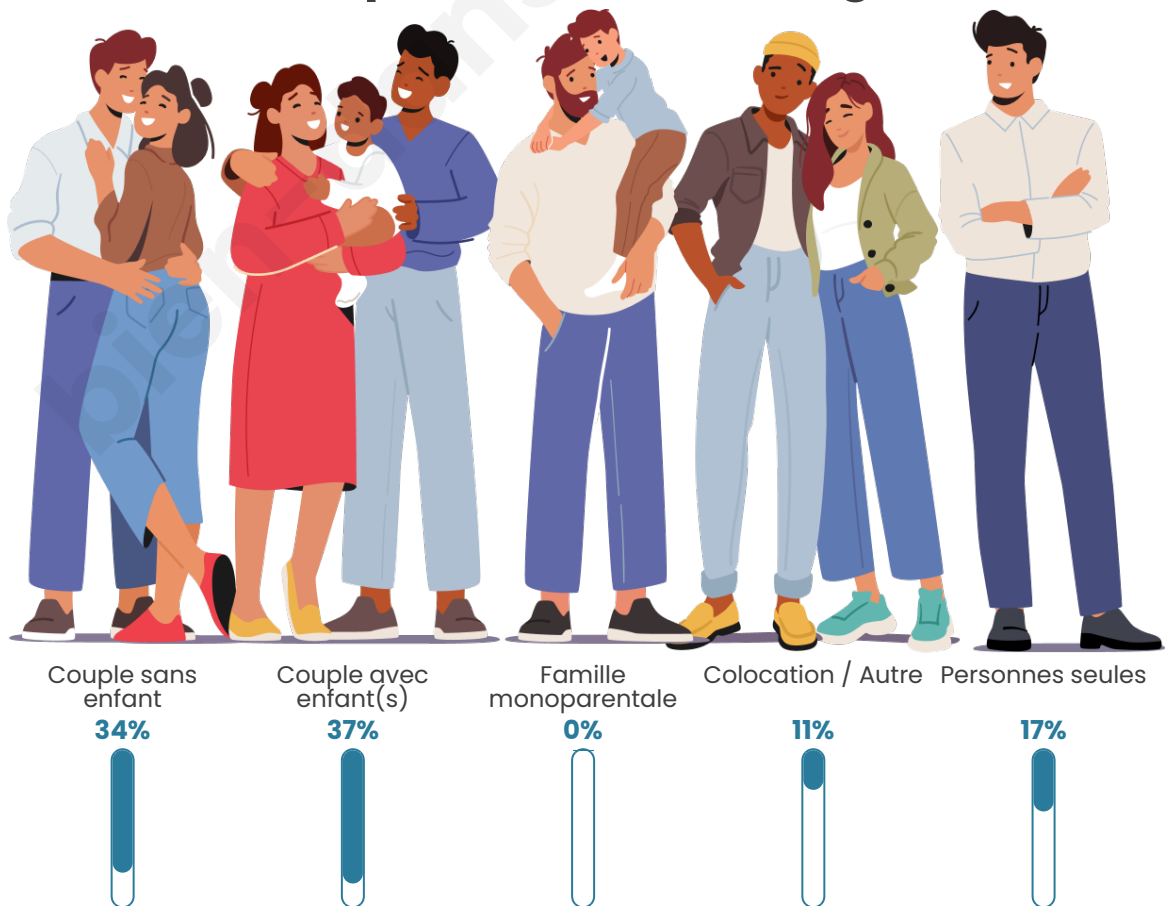

Tranche d'âge

Activité professionnelle

Niveau de diplôme

Composition des ménages

Profils électoraux

Premier tour

	Emmanuel MACRON	41.94 %
	Marine LE PEN	17.74 %
	Jean-Luc MÉLENCHON	17.74 %
	Jean LASSALLE	8.06 %
	Fabien ROUSSEL	3.23 %
	Anne HIDALGO	3.23 %
	Valérie PÉCRESE	3.23 %
	Nathalie ARTHAUD	1.61 %
	Yannick JADOT	1.61 %
	Philippe POUTOU	1.61 %
	Éric ZEMMOUR	0.00 %
	Nicolas DUPONT- AIGNAN	0.00 %