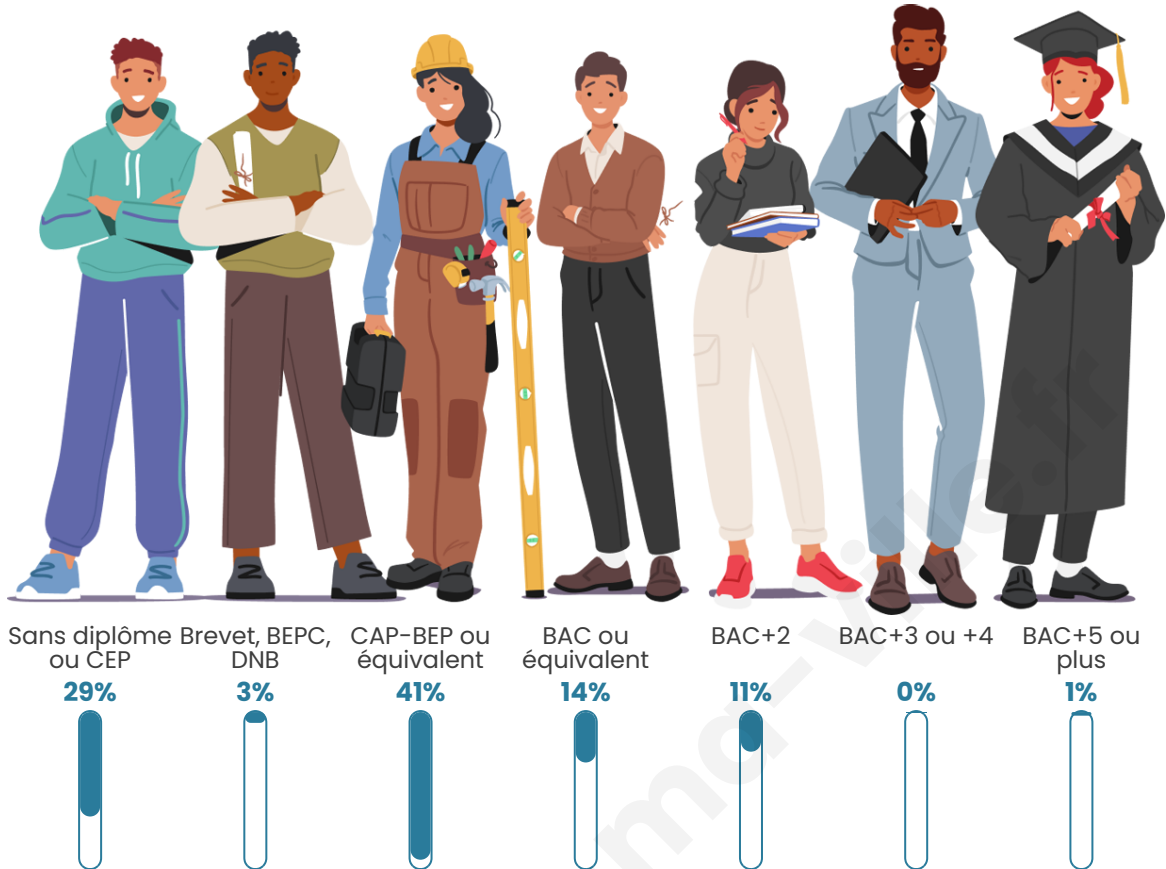

44 ans

Pop active

41.4%

Taux chômage

10.9%

Pop densité

56 h/km²

Revenu moyen

Tranche d'âge

Activité professionnelle

Niveau de diplôme

Composition des ménages

Profils électoraux

Premier tour

	Emmanuel MACRON	41.94 %
	Marine LE PEN	17.74 %
	Jean-Luc MÉLENCHON	17.74 %
	Jean LASSALLE	8.06 %
	Fabien ROUSSEL	3.23 %
	Anne HIDALGO	3.23 %
	Valérie PÉCRESE	3.23 %
	Nathalie ARTHAUD	1.61 %
	Yannick JADOT	1.61 %
	Philippe POUTOU	1.61 %
	Éric ZEMMOUR	0.00 %
	Nicolas DUPONT- AIGNAN	0.00 %