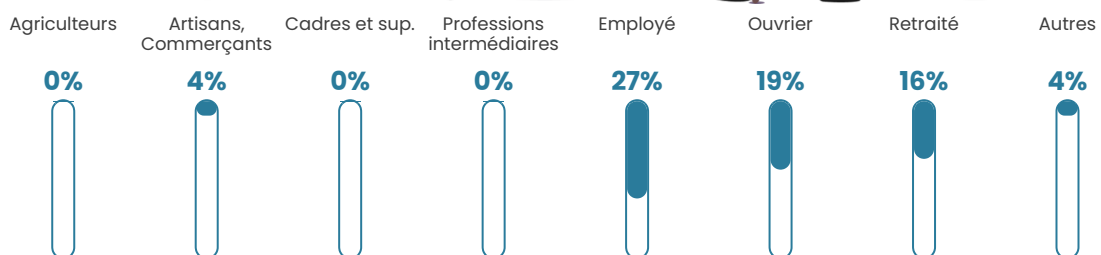

44 ans

Pop active

41.4%

Taux chômage

10.9%

Pop densité

56 h/km²

Revenu moyen

21 040 €/an

Evolution du nombre d'habitants

Sources : Institut national de la statistique et des études économiques (insee) selon Les dernières parutions officielles de 2024 portant sur les années 2020, 2021 et 2022.

Tranche d'âge

Activité professionnelle

Niveau de diplôme

Composition des ménages

Profils électoraux

Premier tour

	Emmanuel MACRON	41.94 %
	Marine LE PEN	17.74 %
	Jean-Luc MÉLENCHON	17.74 %
	Jean LASSALLE	8.06 %
	Fabien ROUSSEL	3.23 %
	Anne HIDALGO	3.23 %
	Valérie PÉCRESE	3.23 %
	Nathalie ARTHAUD	1.61 %
	Yannick JADOT	1.61 %
	Philippe POUTOU	1.61 %
	Éric ZEMMOUR	0.00 %
	Nicolas DUPONT- AIGNAN	0.00 %