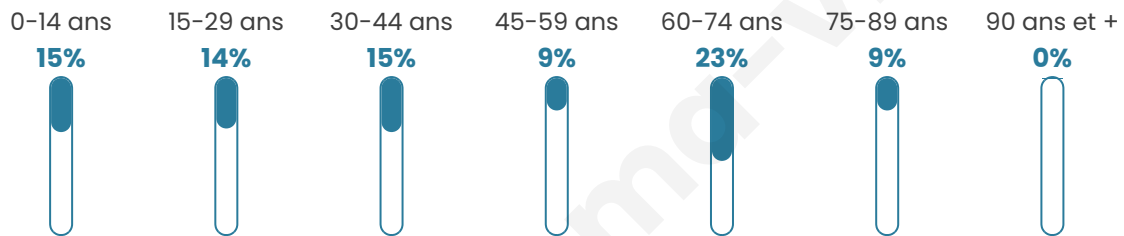

Situation géographique

i Informations clés

- **Région** : Normandie
- **Département** : Manche
- **Code postal** : 50730
- **Superficie** : 2 km²

Statistiques sur la population

Nombre d'habitants

111

Age moyen

44 ans

Pop active

41.4%

Taux chômage

10.9%

Pop densité

56 h/km²

Revenu moyen

21 040 €/an

Evolution du nombre d'habitants

Sources : Institut national de la statistique et des études économiques (insee) selon Les dernières parutions officielles de 2024 portant sur les années 2020, 2021 et 2022.

Tranche d'âge

Activité professionnelle

Niveau de diplôme

Composition des ménages

Profils électoraux

Premier tour

	Emmanuel MACRON	41.94 %
	Marine LE PEN	17.74 %
	Jean-Luc MÉLENCHON	17.74 %
	Jean LASSALLE	8.06 %
	Fabien ROUSSEL	3.23 %
	Anne HIDALGO	3.23 %
	Valérie PÉCRESE	3.23 %
	Nathalie ARTHAUD	1.61 %
	Yannick JADOT	1.61 %
	Philippe POUTOU	1.61 %
	Éric ZEMMOUR	0.00 %
	Nicolas DUPONT- AIGNAN	0.00 %