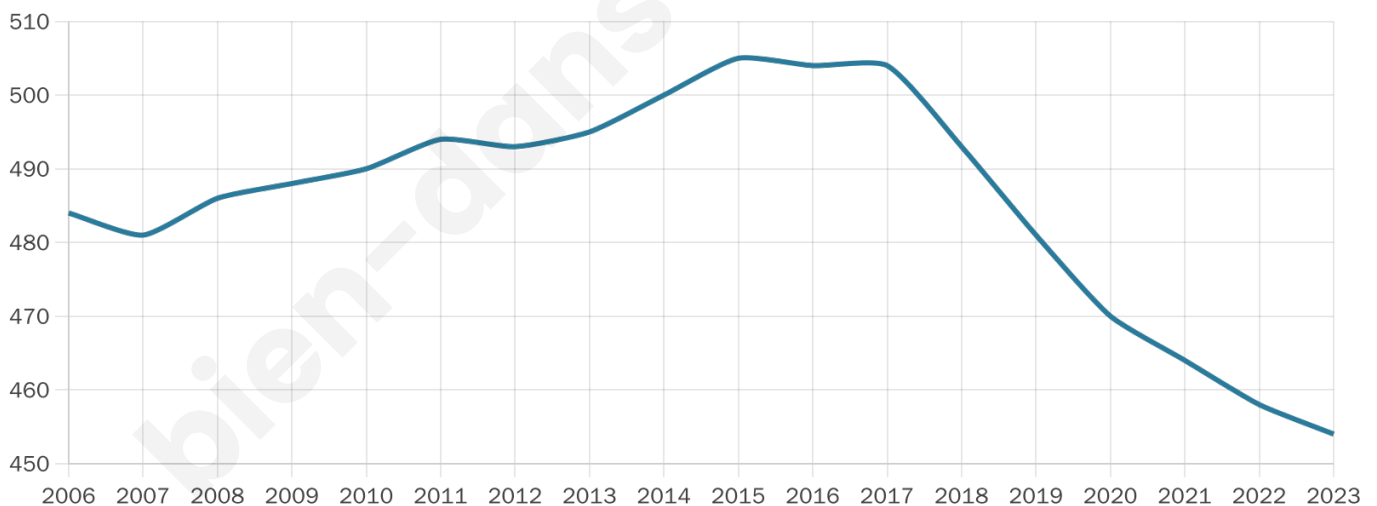

# Statistiques sur la population

Nombre d'habitants

**454**

Age moyen

**42 ans**

Pop active

**42.5%**

Taux chômage

**6.9%**

Pop densité

**114 h/km<sup>2</sup>**

Revenu moyen

**22 530 €/an**

## Evolution du nombre d'habitants

Sources : Institut national de la statistique et des études économiques (insee) selon Les dernières parutions officielles de 2024 portant sur les années 2020, 2021 et 2022.