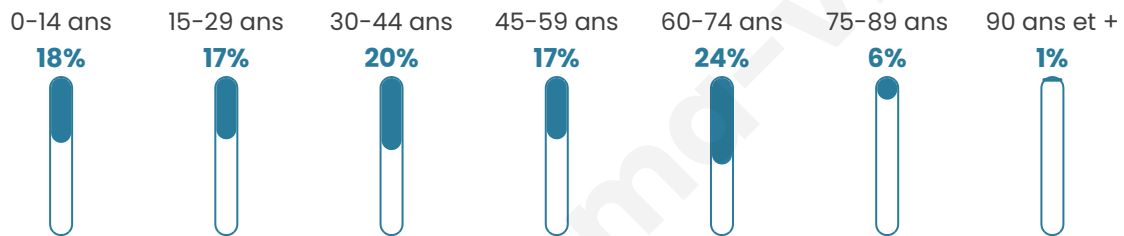

# Statistiques sur la population

Nombre d'habitants

**454**

Age moyen

**42 ans**

Pop active

**42.5%**

Taux chômage

**6.9%**

Pop densité

**114 h/km<sup>2</sup>**

Revenu moyen

**22 530 €/an**

## Evolution du nombre d'habitants

Sources : Institut national de la statistique et des études économiques (insee) selon Les dernières parutions officielles de 2024 portant sur les années 2020, 2021 et 2022.

## Tranche d'âge