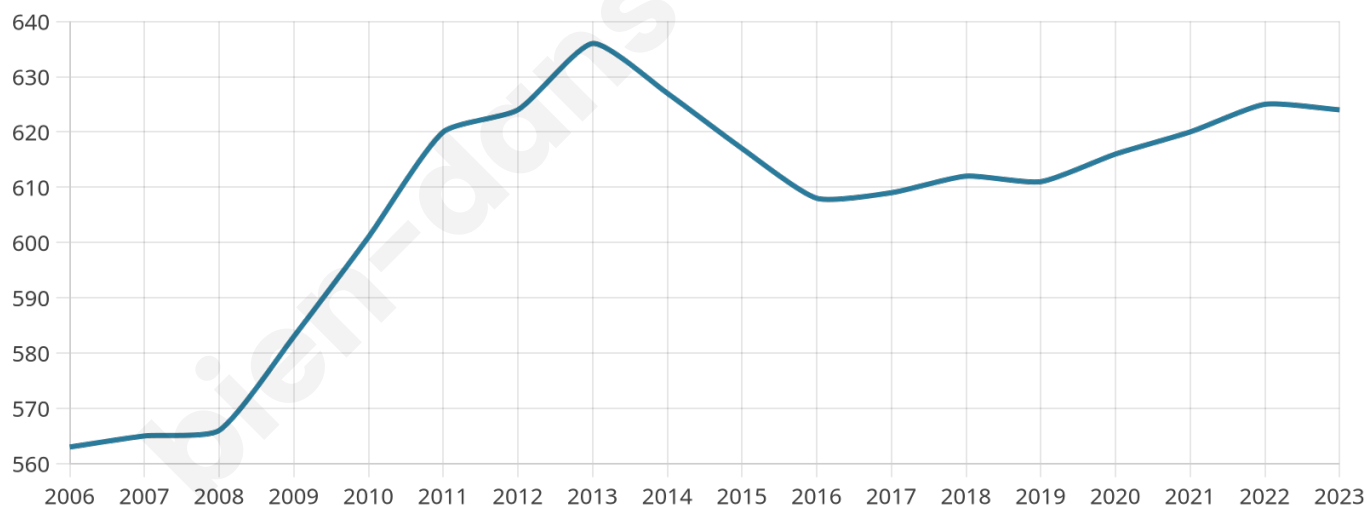

624

Age moyen

43 ans

Pop active

43.4%

Taux chômage

5.2%

Pop densité

25 h/km²

Revenu moyen

21 300 €/an

Evolution du nombre d'habitants

Sources : Institut national de la statistique et des études économiques (insee) selon Les dernières parutions officielles de 2024 portant sur les années 2020, 2021 et 2022.