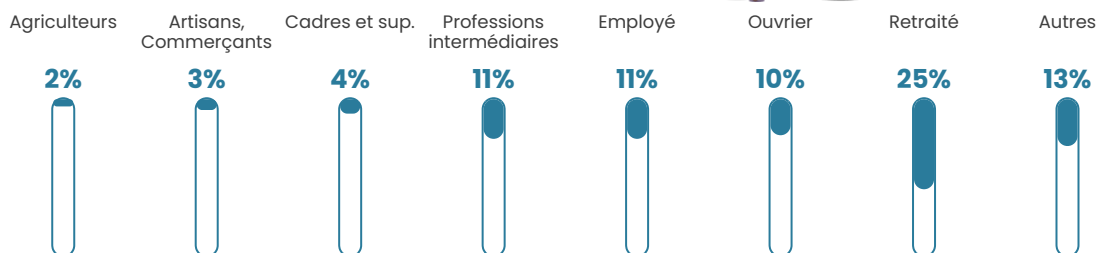

25 h/km²

Revenu moyen

21 300 €/an

Evolution du nombre d'habitants

Sources : Institut national de la statistique et des études économiques (insee) selon Les dernières parutions officielles de 2024 portant sur les années 2020, 2021 et 2022.

Tranche d'âge

Activité professionnelle

Niveau de diplôme

Composition des ménages

Profils électoraux

Premier tour

	Emmanuel MACRON	33.04 %
	Marine LE PEN	23.39 %
	Jean-Luc MÉLENCHON	19.01 %
	Valérie PÉCRESSÉ	5.85 %
	Yannick JADOT	4.68 %
	Nicolas DUPONT- AIGNAN	4.39 %
	Fabien ROUSSEL	2.34 %
	Jean LASSALLE	2.05 %
	Éric ZEMMOUR	1.75 %
	Anne HIDALGO	1.75 %
	Philippe POUTOU	1.75 %
	Nathalie ARTHAUD	0.00 %