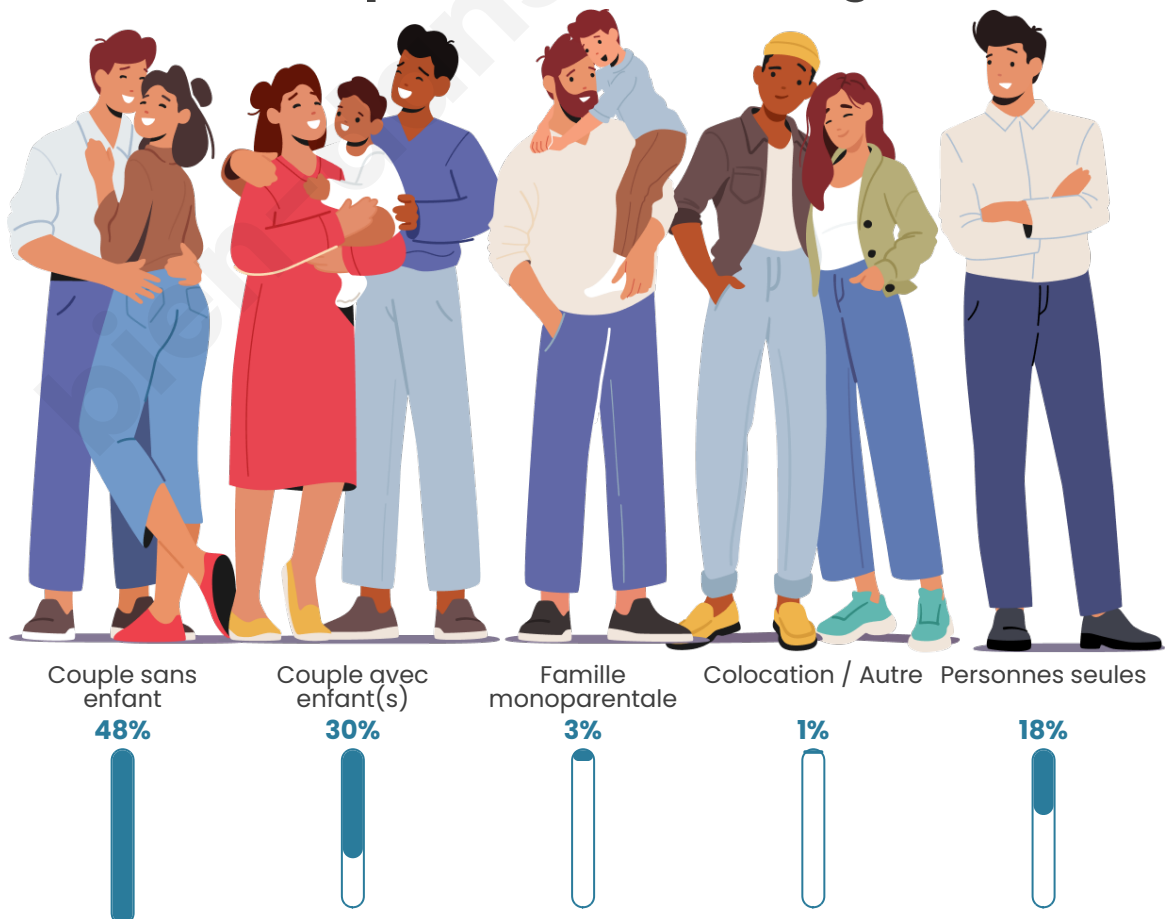

Tranche d'âge

Activité professionnelle

Niveau de diplôme

Composition des ménages

Profils électoraux

Premier tour

	Emmanuel MACRON	33.04 %
	Marine LE PEN	23.39 %
	Jean-Luc MÉLENCHON	19.01 %
	Valérie PÉCRESSÉ	5.85 %
	Yannick JADOT	4.68 %
	Nicolas DUPONT- AIGNAN	4.39 %
	Fabien ROUSSEL	2.34 %
	Jean LASSALLE	2.05 %
	Éric ZEMMOUR	1.75 %
	Anne HIDALGO	1.75 %
	Philippe POUTOU	1.75 %
	Nathalie ARTHAUD	0.00 %