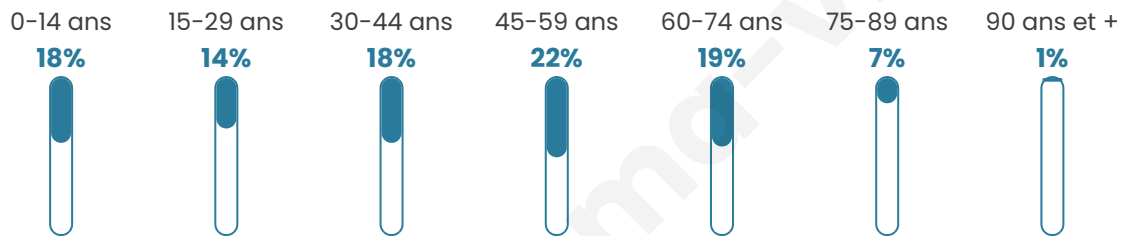

624

Age moyen

43 ans

Pop active

43.4%

Taux chômage

5.2%

Pop densité

25 h/km²

Revenu moyen

21 300 €/an

Evolution du nombre d'habitants

Sources : Institut national de la statistique et des études économiques (insee) selon Les dernières parutions officielles de 2024 portant sur les années 2020, 2021 et 2022.

Tranche d'âge

Activité professionnelle

Niveau de diplôme

Composition des ménages

Profils électoraux

Premier tour

	Emmanuel MACRON	33.04 %
	Marine LE PEN	23.39 %
	Jean-Luc MÉLENCHON	19.01 %
	Valérie PÉCRESSÉ	5.85 %
	Yannick JADOT	4.68 %
	Nicolas DUPONT- AIGNAN	4.39 %
	Fabien ROUSSEL	2.34 %
	Jean LASSALLE	2.05 %
	Éric ZEMMOUR	1.75 %
	Anne HIDALGO	1.75 %
	Philippe POUTOU	1.75 %
	Nathalie ARTHAUD	0.00 %

462 inscrits

Participation : 75.32%

Votes blancs : 1.15%

Votes nuls : 0.57%

Second tour

	Emmanuel MACRON	61,74 %
	Marine LE PEN	38,26 %

463 inscrits

Participation : 75.59%