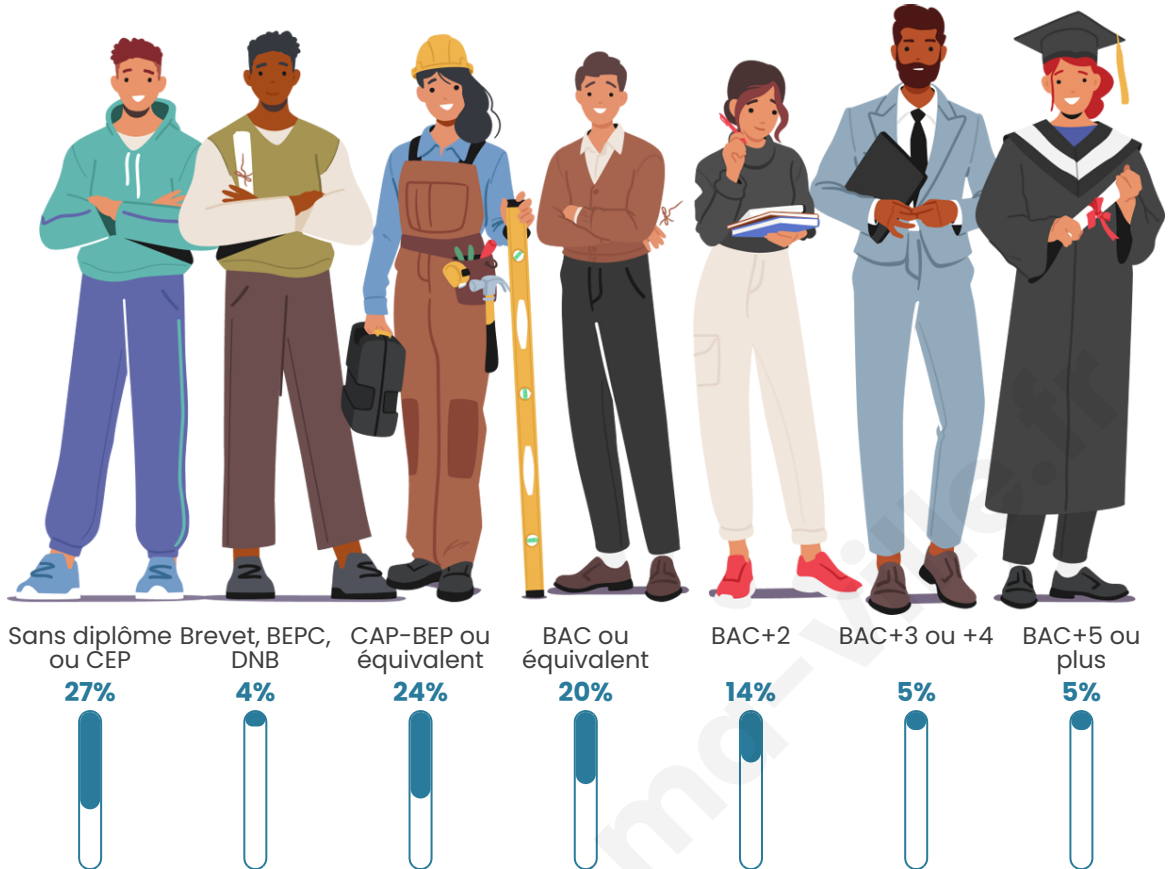

624

Age moyen

43 ans

Pop active

43.4%

Taux chômage

5.2%

Pop densité

Tranche d'âge

Activité professionnelle

Niveau de diplôme

Composition des ménages

Profils électoraux

Premier tour

	Emmanuel MACRON	33.04 %
	Marine LE PEN	23.39 %
	Jean-Luc MÉLENCHON	19.01 %
	Valérie PÉCRESSÉ	5.85 %
	Yannick JADOT	4.68 %
	Nicolas DUPONT- AIGNAN	4.39 %
	Fabien ROUSSEL	2.34 %
	Jean LASSALLE	2.05 %
	Éric ZEMMOUR	1.75 %
	Anne HIDALGO	1.75 %
	Philippe POUTOU	1.75 %
	Nathalie ARTHAUD	0.00 %