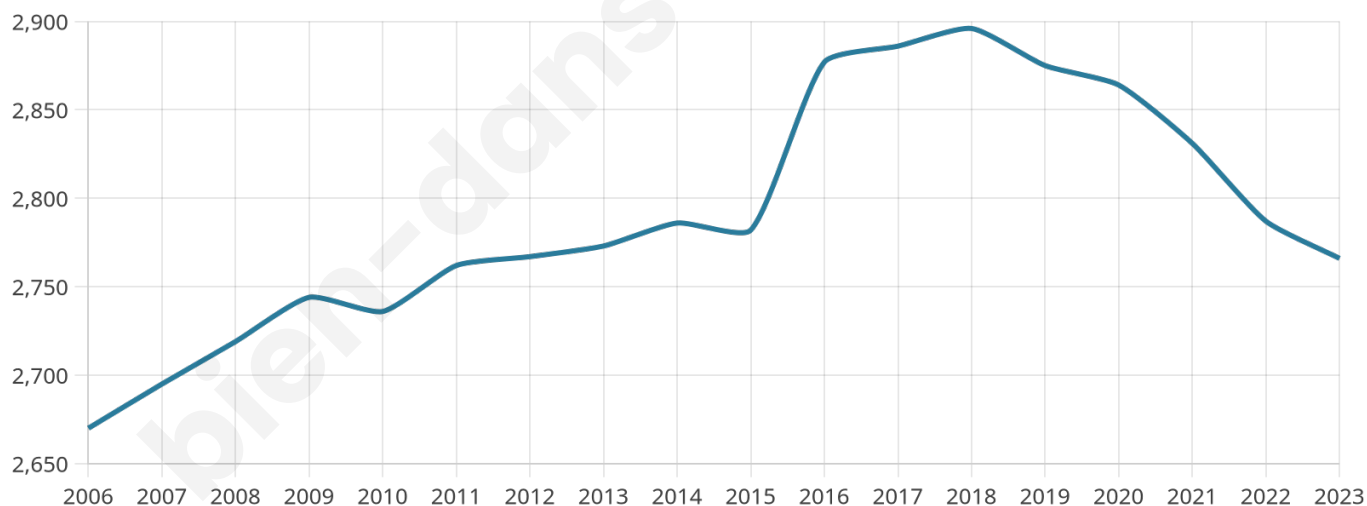

# Statistiques sur la population

Nombre d'habitants

**2 766**

Age moyen

**43 ans**

Pop active

**50.3%**

Taux chômage

**7.9%**

Pop densité

**163 h/km<sup>2</sup>**

Revenu moyen

**25 100 €/an**

## Evolution du nombre d'habitants

Sources : Institut national de la statistique et des études économiques (insee) selon Les dernières parutions officielles de 2024 portant sur les années 2020, 2021 et 2022.