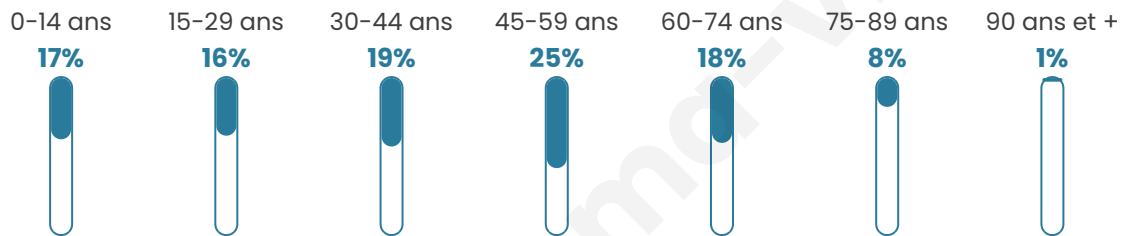

# Statistiques sur la population

Nombre d'habitants

**2 766**

Age moyen

**43 ans**

Pop active

**50.3%**

Taux chômage

**7.9%**

Pop densité

**163 h/km<sup>2</sup>**

Revenu moyen

**25 100 €/an**

## Evolution du nombre d'habitants

Sources : Institut national de la statistique et des études économiques (insee) selon Les dernières parutions officielles de 2024 portant sur les années 2020, 2021 et 2022.

## Tranche d'âge