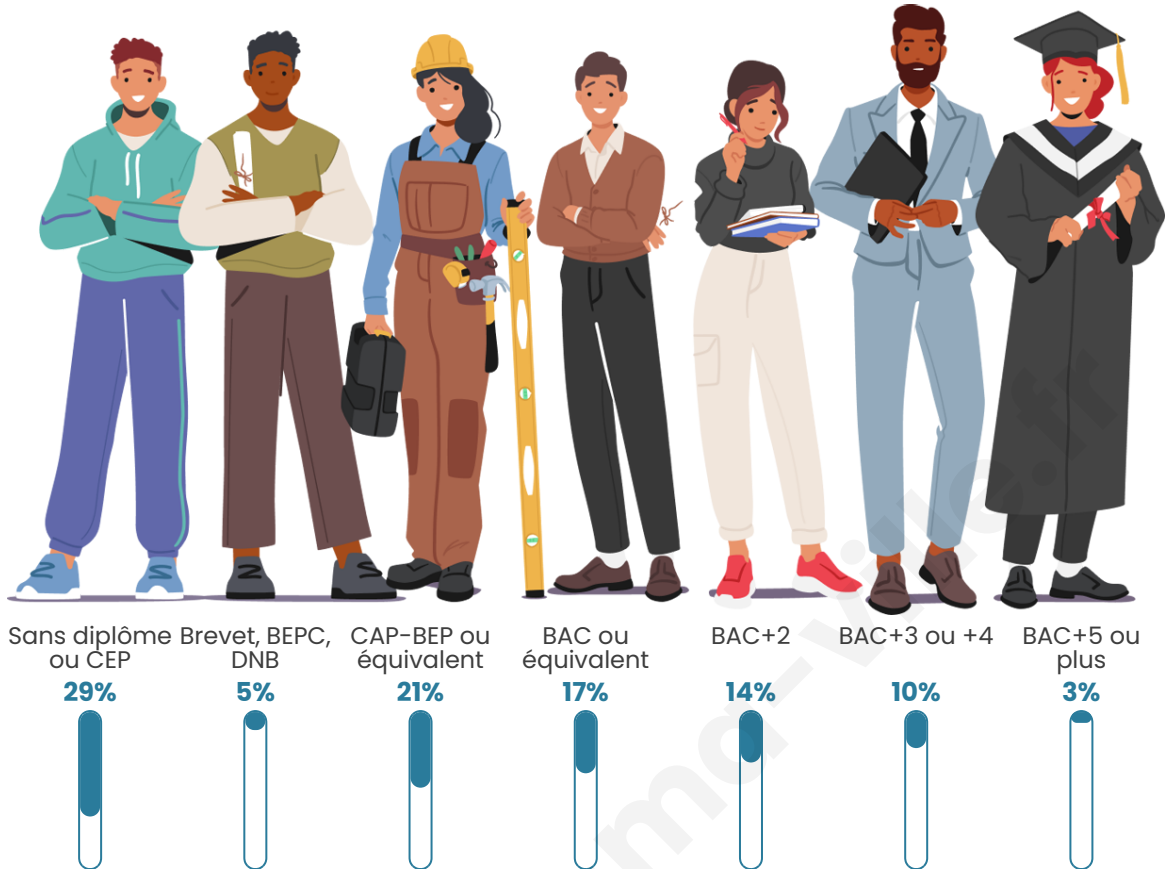

44 ans

Pop active

45.1%

Taux chômage

8.6%

Pop densité

38 h/km²

Revenu moyen

Tranche d'âge

Activité professionnelle

Niveau de diplôme

Composition des ménages

Profils électoraux

Premier tour

	Marine LE PEN	35.96 %
	Emmanuel MACRON	21.05 %
	Jean-Luc MÉLENCHON	17.54 %
	Éric ZEMMOUR	7.02 %
	Yannick JADOT	7.02 %
	Jean LASSALLE	4.39 %
	Nathalie ARTHAUD	1.75 %
	Nicolas DUPONT-AIGNAN	1.75 %
	Fabien ROUSSEL	0.88 %
	Anne HIDALGO	0.88 %
	Valérie PÉCRESSE	0.88 %
	Philippe POUTOU	0.88 %