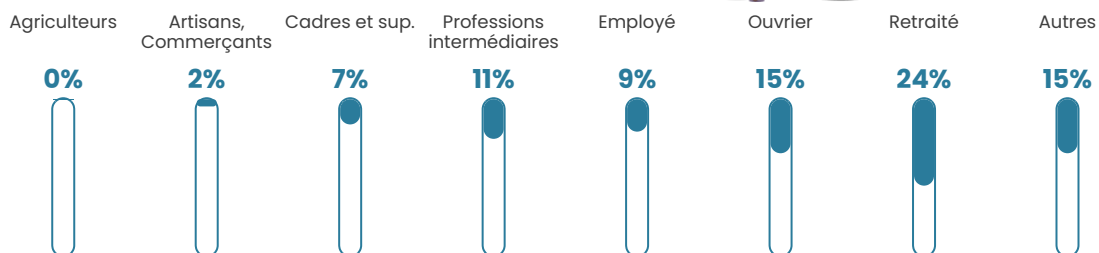

44 ans

Pop active

45.1%

Taux chômage

8.6%

Pop densité

38 h/km²

Revenu moyen

22 930 €/an

Evolution du nombre d'habitants

Sources : Institut national de la statistique et des études économiques (insee) selon Les dernières parutions officielles de 2024 portant sur les années 2020, 2021 et 2022.

Tranche d'âge

Activité professionnelle

Niveau de diplôme

Composition des ménages

Profils électoraux

Premier tour

	Marine LE PEN	35.96 %
	Emmanuel MACRON	21.05 %
	Jean-Luc MÉLENCHON	17.54 %
	Éric ZEMMOUR	7.02 %
	Yannick JADOT	7.02 %
	Jean LASSALLE	4.39 %
	Nathalie ARTHAUD	1.75 %
	Nicolas DUPONT-AIGNAN	1.75 %
	Fabien ROUSSEL	0.88 %
	Anne HIDALGO	0.88 %
	Valérie PÉCRESSE	0.88 %
	Philippe POUTOU	0.88 %