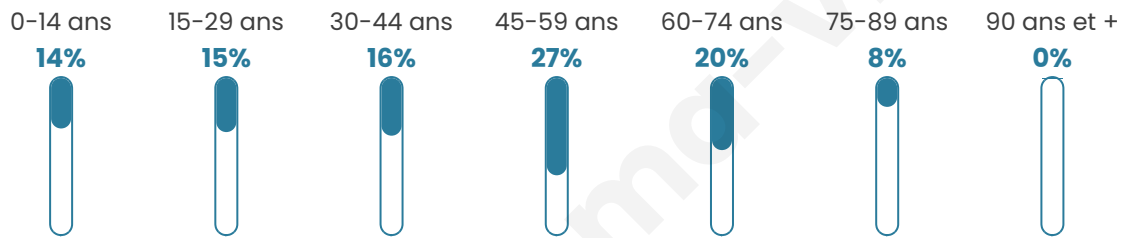

44 ans

Pop active

45.1%

Taux chômage

8.6%

Pop densité

38 h/km²

Revenu moyen

22 930 €/an

Evolution du nombre d'habitants

Sources : Institut national de la statistique et des études économiques (insee) selon Les dernières parutions officielles de 2024 portant sur les années 2020, 2021 et 2022.

Tranche d'âge

Activité professionnelle

Niveau de diplôme

Composition des ménages

Profils électoraux

Premier tour

	Marine LE PEN	35.96 %
	Emmanuel MACRON	21.05 %
	Jean-Luc MÉLENCHON	17.54 %
	Éric ZEMMOUR	7.02 %
	Yannick JADOT	7.02 %
	Jean LASSALLE	4.39 %
	Nathalie ARTHAUD	1.75 %
	Nicolas DUPONT-AIGNAN	1.75 %
	Fabien ROUSSEL	0.88 %
	Anne HIDALGO	0.88 %
	Valérie PÉCRESSE	0.88 %
	Philippe POUTOU	0.88 %