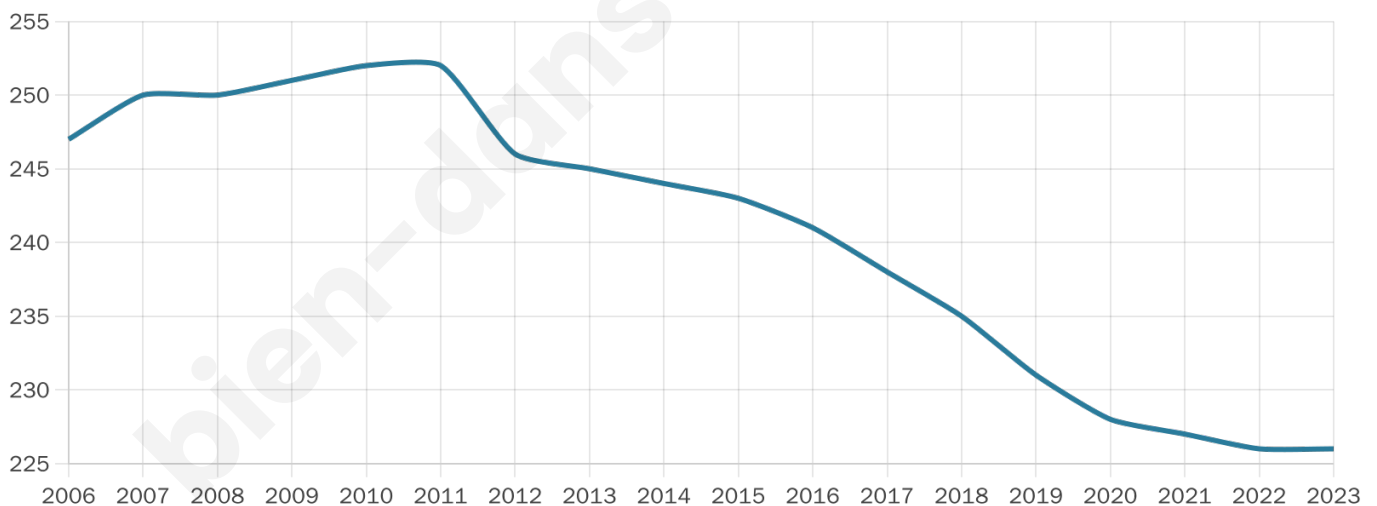

44 ans

Pop active

45.1%

Taux chômage

8.6%

Pop densité

38 h/km²

Revenu moyen

22 930 €/an

Evolution du nombre d'habitants

Sources : Institut national de la statistique et des études économiques (insee) selon Les dernières parutions officielles de 2024 portant sur les années 2020, 2021 et 2022.