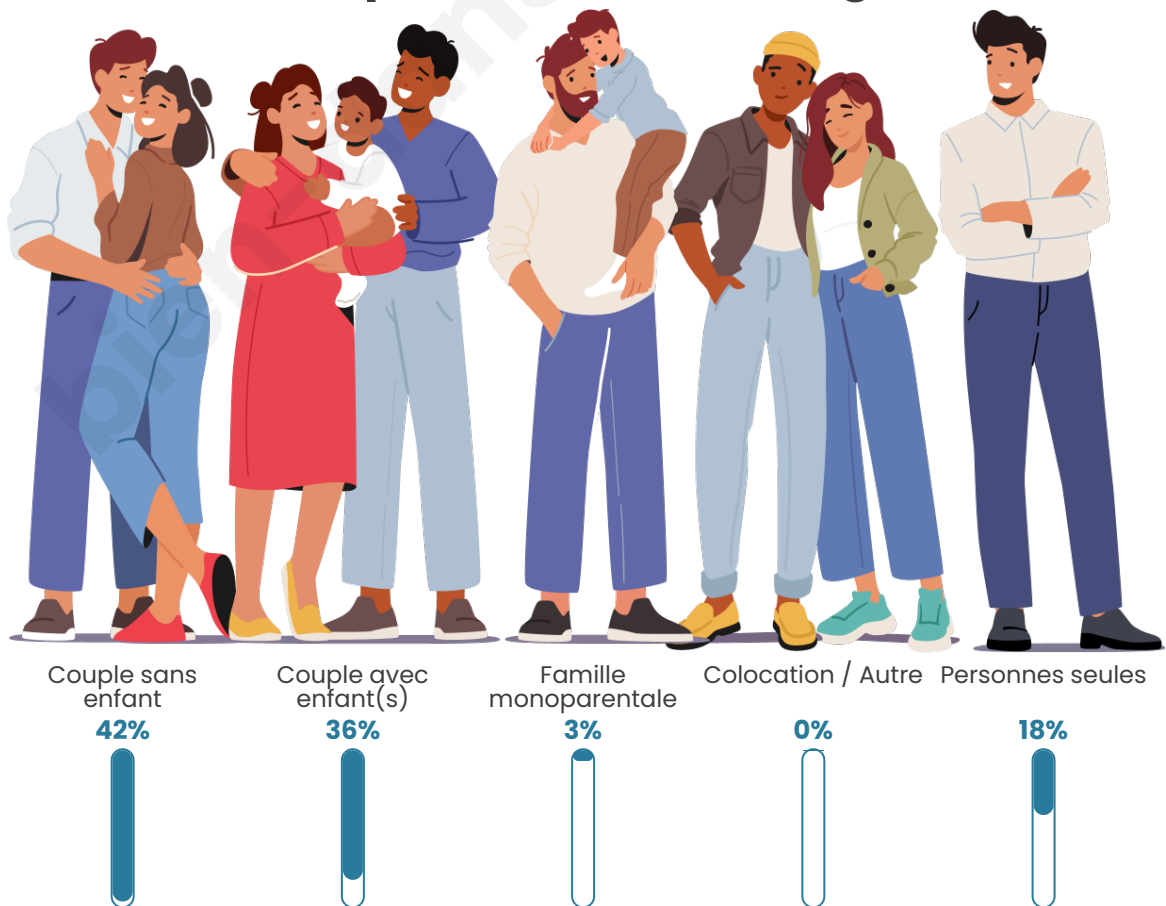

Tranche d'âge

Activité professionnelle

Niveau de diplôme

Composition des ménages

Profils électoraux

Premier tour

	Marine LE PEN	35.96 %
	Emmanuel MACRON	21.05 %
	Jean-Luc MÉLENCHON	17.54 %
	Éric ZEMMOUR	7.02 %
	Yannick JADOT	7.02 %
	Jean LASSALLE	4.39 %
	Nathalie ARTHAUD	1.75 %
	Nicolas DUPONT-AIGNAN	1.75 %
	Fabien ROUSSEL	0.88 %
	Anne HIDALGO	0.88 %
	Valérie PÉCRESSE	0.88 %
	Philippe POUTOU	0.88 %