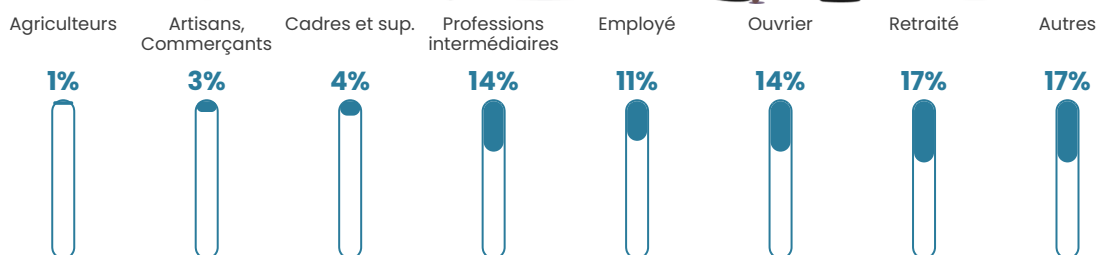

24 040 €/an

Evolution du nombre d'habitants

Sources : Institut national de la statistique et des études économiques (insee) selon Les dernières parutions officielles de 2024 portant sur les années 2020, 2021 et 2022.

Tranche d'âge

Activité professionnelle

Niveau de diplôme

Composition des ménages

Profils électoraux

Premier tour

	Marine LE PEN	53.74 %
	Emmanuel MACRON	21.50 %
	Jean-Luc MÉLENCHON	6.07 %
	Valérie PÉCRESSE	3.27 %
	Éric ZEMMOUR	2.80 %
	Nicolas DUPONT-AIGNAN	2.80 %
	Fabien ROUSSEL	2.34 %
	Jean LASSALLE	2.34 %
	Anne HIDALGO	2.34 %
	Yannick JADOT	1.40 %
	Nathalie ARTHAUD	0.93 %
	Philippe POUTOU	0.47 %