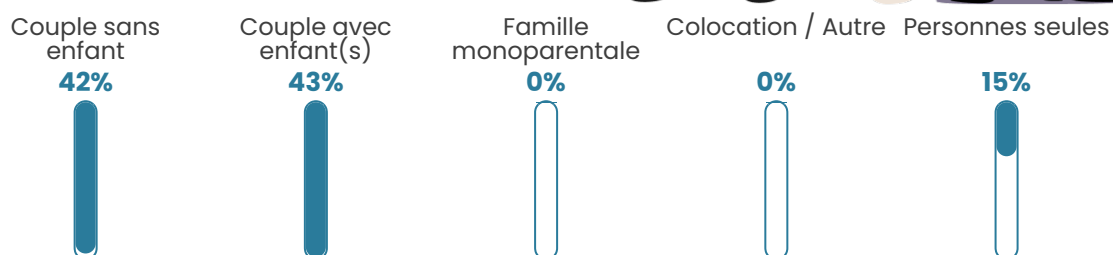

Tranche d'âge

Activité professionnelle

Niveau de diplôme

Composition des ménages

Profils électoraux

Premier tour

	Marine LE PEN	53.74 %
	Emmanuel MACRON	21.50 %
	Jean-Luc MÉLENCHON	6.07 %
	Valérie PÉCRESSE	3.27 %
	Éric ZEMMOUR	2.80 %
	Nicolas DUPONT-AIGNAN	2.80 %
	Fabien ROUSSEL	2.34 %
	Jean LASSALLE	2.34 %
	Anne HIDALGO	2.34 %
	Yannick JADOT	1.40 %
	Nathalie ARTHAUD	0.93 %
	Philippe POUTOU	0.47 %

259 inscrits

Participation : 83.78%

Votes blancs : 0.92%

Votes nuls : 0.46%

Second tour

	Emmanuel MACRON	40,58 %
	Marine LE PEN	59,42 %

260 inscrits

Participation : 83.46%