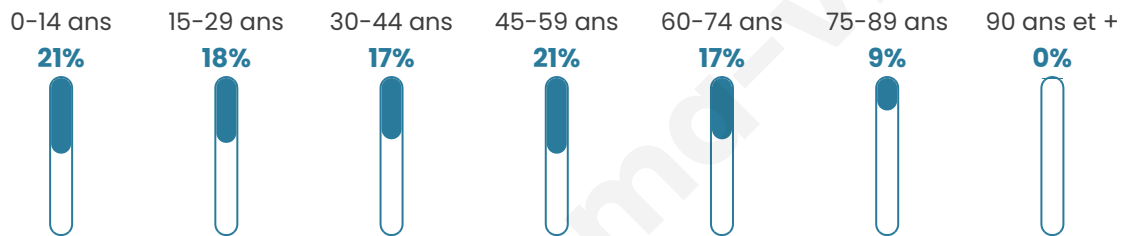

41 ans

Pop active

46.9%

Taux chômage

7.4%

Pop densité

119 h/km²

Revenu moyen

Tranche d'âge

Activité professionnelle

Niveau de diplôme

Composition des ménages

Profils électoraux

Premier tour

	Marine LE PEN	53.74 %
	Emmanuel MACRON	21.50 %
	Jean-Luc MÉLENCHON	6.07 %
	Valérie PÉCRESSE	3.27 %
	Éric ZEMMOUR	2.80 %
	Nicolas DUPONT-AIGNAN	2.80 %
	Fabien ROUSSEL	2.34 %
	Jean LASSALLE	2.34 %
	Anne HIDALGO	2.34 %
	Yannick JADOT	1.40 %
	Nathalie ARTHAUD	0.93 %
	Philippe POUTOU	0.47 %