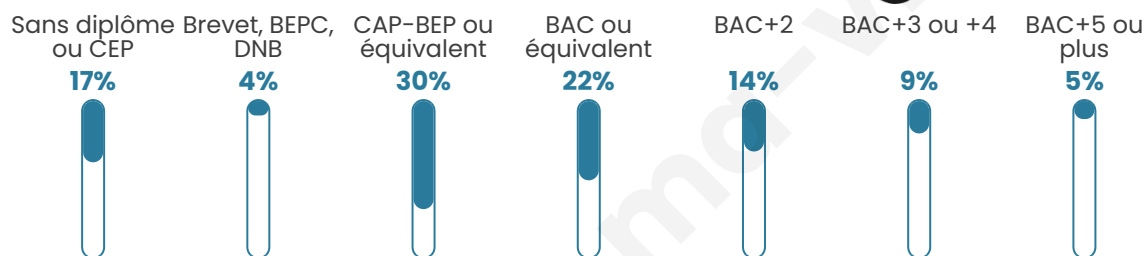

41 ans

Pop active

46.9%

Taux chômage

7.4%

Pop densité

119 h/km²

Revenu moyen

24 040 €/an

Evolution du nombre d'habitants

Sources : Institut national de la statistique et des études économiques (insee) selon Les dernières parutions officielles de 2024 portant sur les années 2020, 2021 et 2022.

Tranche d'âge

Activité professionnelle

Niveau de diplôme

Composition des ménages

Profils électoraux

Premier tour

	Marine LE PEN	53.74 %
	Emmanuel MACRON	21.50 %
	Jean-Luc MÉLENCHON	6.07 %
	Valérie PÉCRESSE	3.27 %
	Éric ZEMMOUR	2.80 %
	Nicolas DUPONT-AIGNAN	2.80 %
	Fabien ROUSSEL	2.34 %
	Jean LASSALLE	2.34 %
	Anne HIDALGO	2.34 %
	Yannick JADOT	1.40 %
	Nathalie ARTHAUD	0.93 %
	Philippe POUTOU	0.47 %