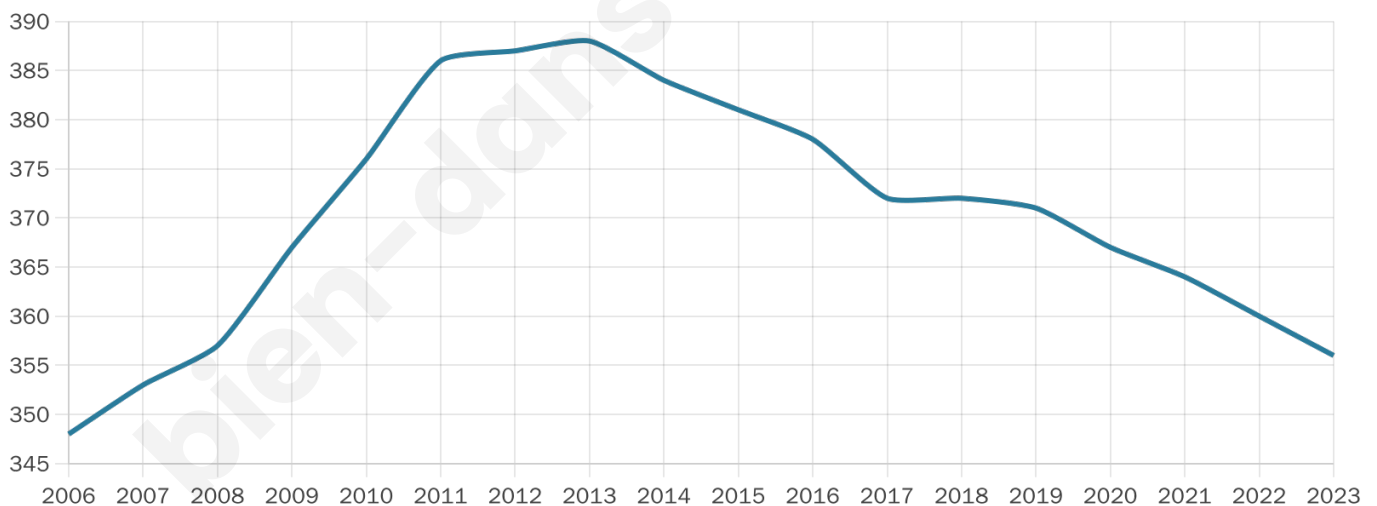

41 ans

Pop active

46.9%

Taux chômage

7.4%

Pop densité

119 h/km²

Revenu moyen

24 040 €/an

Evolution du nombre d'habitants

Sources : Institut national de la statistique et des études économiques (insee) selon Les dernières parutions officielles de 2024 portant sur les années 2020, 2021 et 2022.