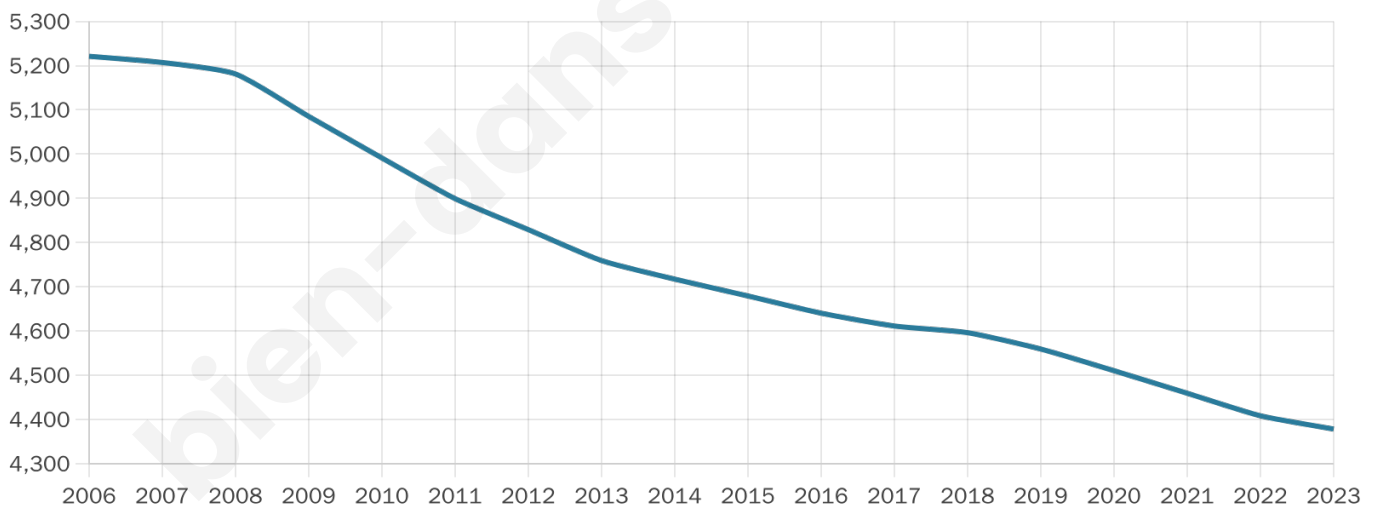

Age moyen

43 ans

Pop active

39.2%

Taux chômage

15.7%

Pop densité

486 h/km²

Revenu moyen

17 450 €/an

Evolution du nombre d'habitants

Sources : Institut national de la statistique et des études économiques (insee) selon Les dernières parutions officielles de 2024 portant sur les années 2020, 2021 et 2022.