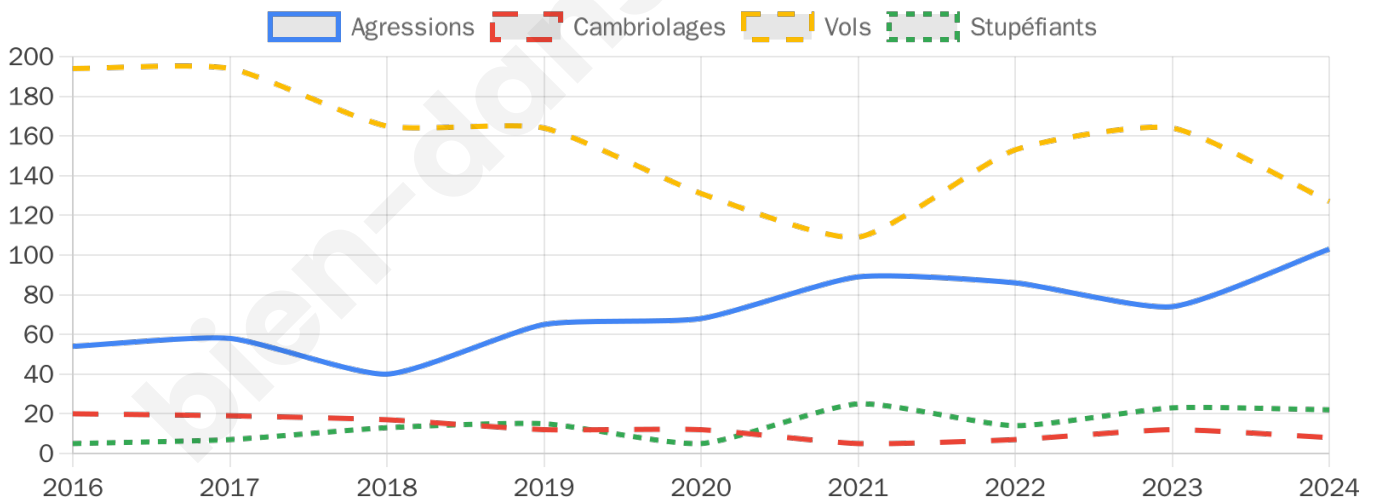

3 077 inscrits

Participation : 68.35%

Votes blancs : 1.38%

Votes nuls : 0.86%

Second tour

	Emmanuel MACRON	38,76 %
	Marine LE PEN	61,24 %

3 079 inscrits

Participation : 69.41%

Votes blancs : 4.54%

Votes nuls : 1.4%

Sécurité

Agressions physiques / sexuelles

103

Cambriolages

8

Vols / dégradations

127

Stupéfiants

22

Evolution du nombre d'infractions

Pour comparer

(en proportion du nombre d'habitants)

Sources : Bases statistiques communale, départementale et régionale de la délinquance enregistrée par la police et la gendarmerie nationales selon les dernières parutions officielles de 2025 portant sur l'année 2024 ([data.gouv](https://data.gouv.fr)).