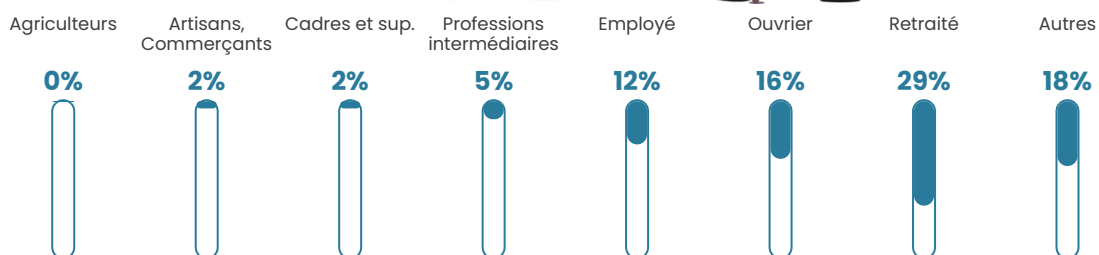

Age moyen

43 ans

Pop active

39.2%

Taux chômage

15.7%

Pop densité

486 h/km²

Revenu moyen

17 450 €/an

Evolution du nombre d'habitants

Sources : Institut national de la statistique et des études économiques (insee) selon Les dernières parutions officielles de 2024 portant sur les années 2020, 2021 et 2022.

Tranche d'âge

Activité professionnelle

Niveau de diplôme

Composition des ménages

Profils électoraux

Premier tour

	Marine LE PEN	40.95 %
	Emmanuel MACRON	23.83 %
	Jean-Luc MÉLENCHON	16.59 %
	Éric ZEMMOUR	4.96 %
	Valérie PÉCRESSÉ	2.87 %
	Fabien ROUSSEL	2.68 %
	Jean LASSALLE	1.80 %
	Nicolas DUPONT-AIGNAN	1.75 %
	Yannick JADOT	1.65 %
	Anne HIDALGO	1.17 %
	Nathalie ARTHAUD	1.07 %
	Philippe POUTOU	0.68 %