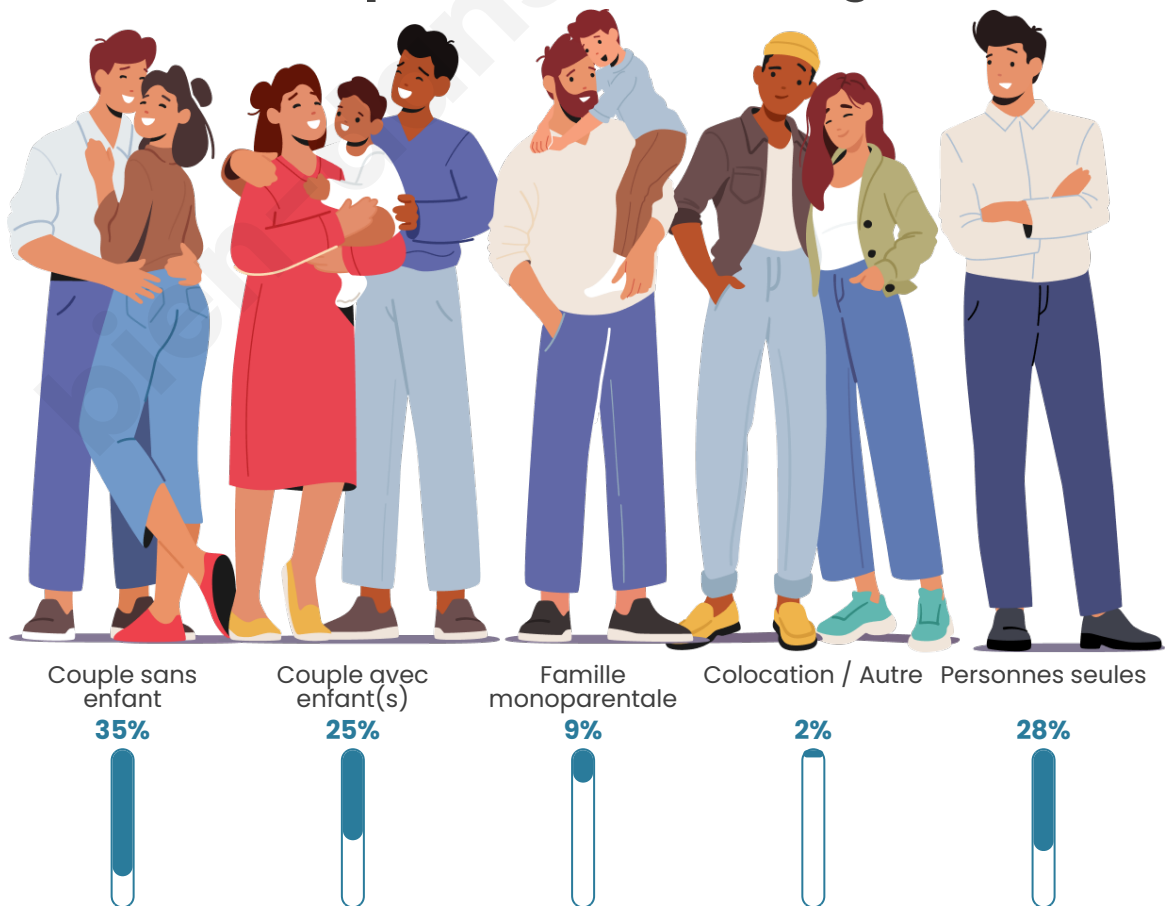

Tranche d'âge

Activité professionnelle

Niveau de diplôme

Composition des ménages

Profils électoraux

Premier tour

	Marine LE PEN	40.95 %
	Emmanuel MACRON	23.83 %
	Jean-Luc MÉLENCHON	16.59 %
	Éric ZEMMOUR	4.96 %
	Valérie PÉCRESSÉ	2.87 %
	Fabien ROUSSEL	2.68 %
	Jean LASSALLE	1.80 %
	Nicolas DUPONT-AIGNAN	1.75 %
	Yannick JADOT	1.65 %
	Anne HIDALGO	1.17 %
	Nathalie ARTHAUD	1.07 %
	Philippe POUTOU	0.68 %