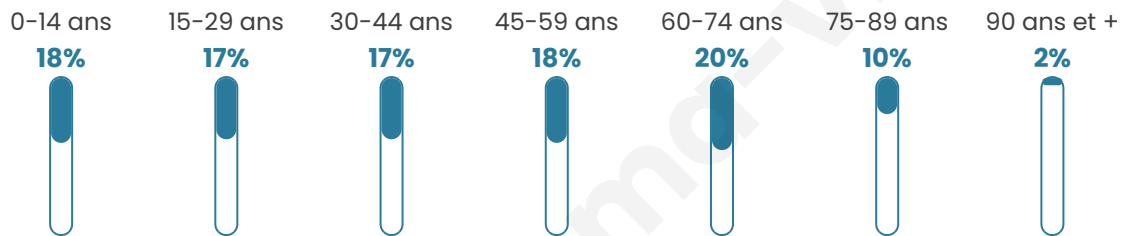

Age moyen

43 ans

Pop active

39.2%

Taux chômage

15.7%

Pop densité

486 h/km²

Revenu moyen

17 450 €/an

Evolution du nombre d'habitants

Sources : Institut national de la statistique et des études économiques (insee) selon Les dernières parutions officielles de 2024 portant sur les années 2020, 2021 et 2022.

Tranche d'âge

Activité professionnelle

Niveau de diplôme

Composition des ménages

Profils électoraux

Premier tour

	Marine LE PEN	40.95 %
	Emmanuel MACRON	23.83 %
	Jean-Luc MÉLENCHON	16.59 %
	Éric ZEMMOUR	4.96 %
	Valérie PÉCRESSÉ	2.87 %
	Fabien ROUSSEL	2.68 %
	Jean LASSALLE	1.80 %
	Nicolas DUPONT-AIGNAN	1.75 %
	Yannick JADOT	1.65 %
	Anne HIDALGO	1.17 %
	Nathalie ARTHAUD	1.07 %
	Philippe POUTOU	0.68 %