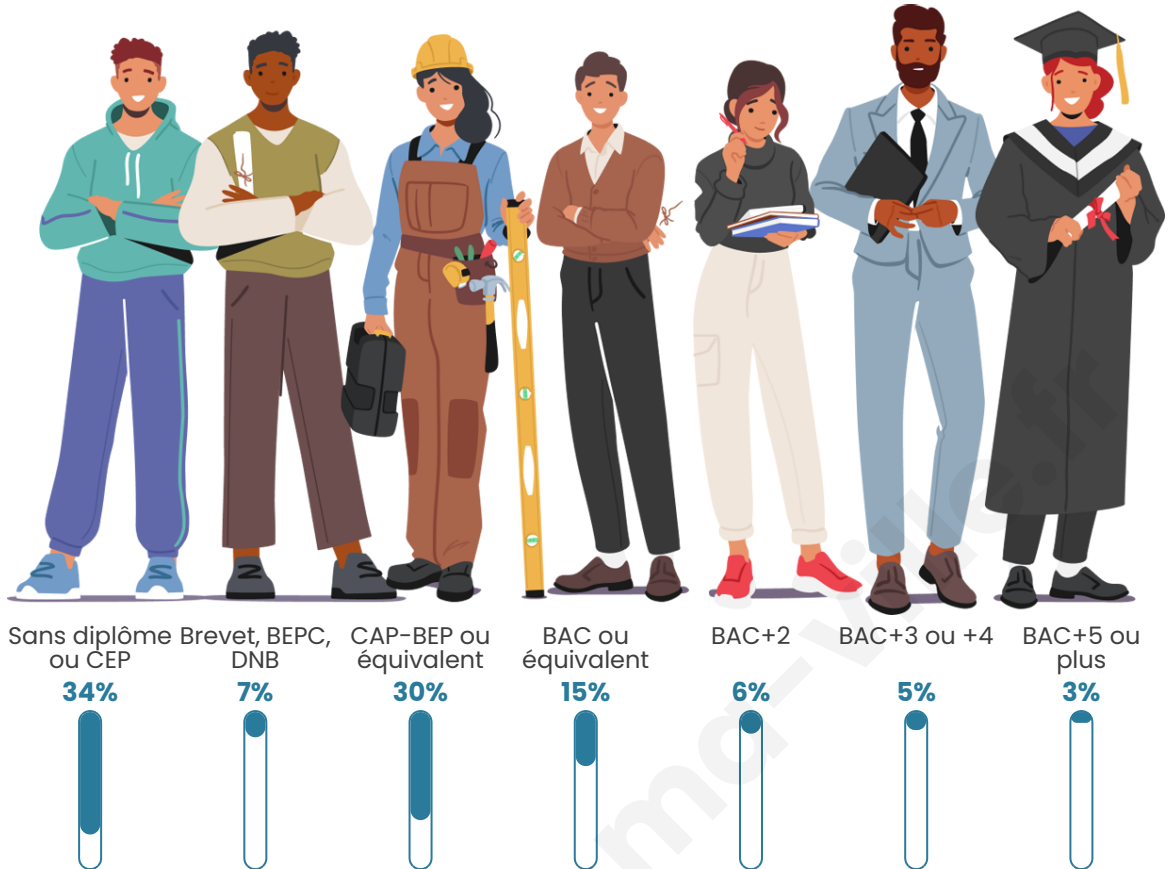

Tranche d'âge

Activité professionnelle

Niveau de diplôme

Composition des ménages

Profils électoraux

Premier tour

	Marine LE PEN	40.95 %
	Emmanuel MACRON	23.83 %
	Jean-Luc MÉLENCHON	16.59 %
	Éric ZEMMOUR	4.96 %
	Valérie PÉCRESSÉ	2.87 %
	Fabien ROUSSEL	2.68 %
	Jean LASSALLE	1.80 %
	Nicolas DUPONT-AIGNAN	1.75 %
	Yannick JADOT	1.65 %
	Anne HIDALGO	1.17 %
	Nathalie ARTHAUD	1.07 %
	Philippe POUTOU	0.68 %