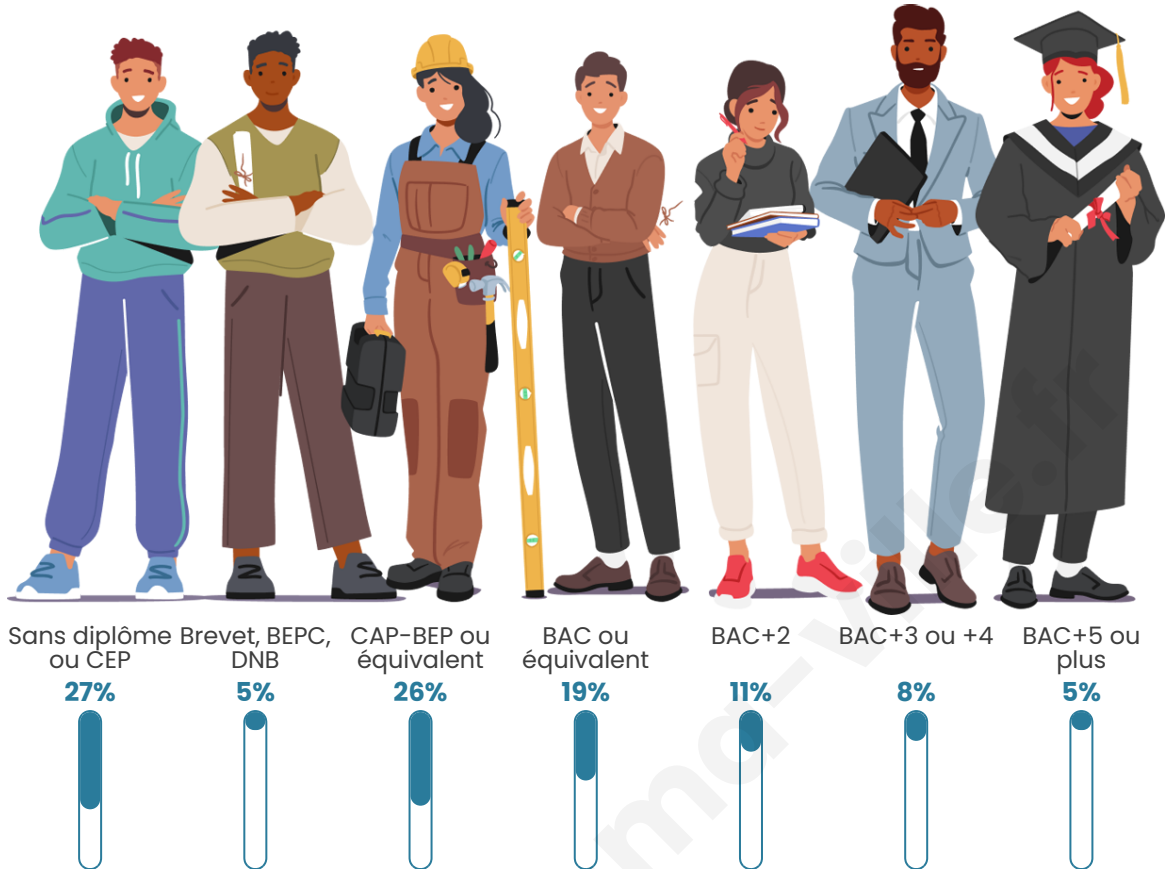

Nombre d'habitants

20 715

Age moyen

38 ans

Pop active

48.2%

Taux chômage

9.7%

Tranche d'âge

Activité professionnelle

Niveau de diplôme

Composition des ménages

Profils électoraux

Premier tour

	Marine LE PEN	30.19 %
	Emmanuel MACRON	28.08 %
	Jean-Luc MÉLENCHON	20.78 %
	Éric ZEMMOUR	6.93 %
	Yannick JADOT	3.40 %
	Valérie PÉCRESE	2.96 %
	Fabien ROUSSEL	2.38 %
	Jean LASSALLE	1.52 %
	Nicolas DUPONT-AIGNAN	1.49 %
	Anne HIDALGO	1.07 %
	Philippe POUTOU	0.77 %
	Nathalie ARTHAUD	0.43 %