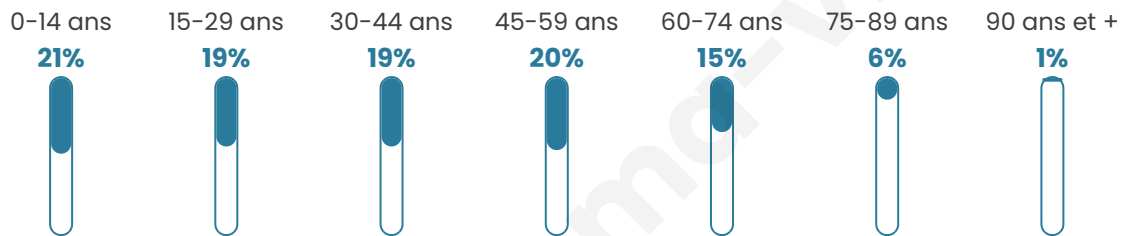

Nombre d'habitants

20 715

Age moyen

38 ans

Pop active

48.2%

Taux chômage

9.7%

Pop densité

1 726 h/km²

Revenu moyen

21 590 €/an

Evolution du nombre d'habitants

Sources : Institut national de la statistique et des études économiques (insee) selon Les dernières parutions officielles de 2024 portant sur les années 2020, 2021 et 2022.

Tranche d'âge

Activité professionnelle

Niveau de diplôme

Composition des ménages

Profils électoraux

Premier tour

	Marine LE PEN	30.19 %
	Emmanuel MACRON	28.08 %
	Jean-Luc MÉLENCHON	20.78 %
	Éric ZEMMOUR	6.93 %
	Yannick JADOT	3.40 %
	Valérie PÉCRESE	2.96 %
	Fabien ROUSSEL	2.38 %
	Jean LASSALLE	1.52 %
	Nicolas DUPONT-AIGNAN	1.49 %
	Anne HIDALGO	1.07 %
	Philippe POUTOU	0.77 %
	Nathalie ARTHAUD	0.43 %

14 979 inscrits

Participation : 68.86%

Votes blancs : 1.34%

Votes nuls : 0.58%

Second tour

	Emmanuel MACRON	52,13 %
	Marine LE PEN	47,87 %

14 988 inscrits

Participation : 67.91%