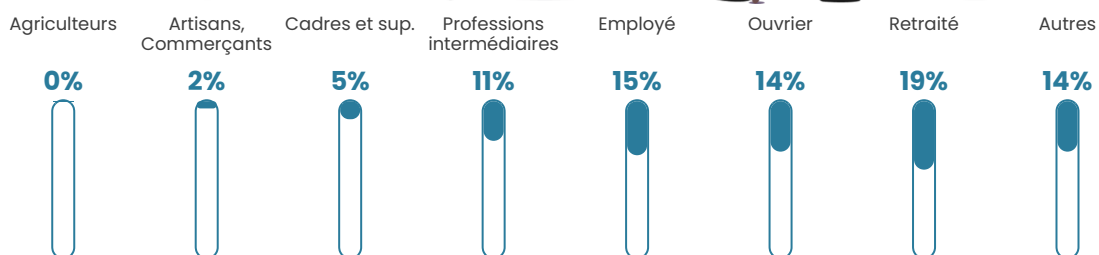

Pop densité

1 726 h/km²

Revenu moyen

21 590 €/an

Evolution du nombre d'habitants

Sources : Institut national de la statistique et des études économiques (insee) selon Les dernières parutions officielles de 2024 portant sur les années 2020, 2021 et 2022.

Tranche d'âge

Activité professionnelle

Niveau de diplôme

Composition des ménages

Profils électoraux

Premier tour

	Marine LE PEN	30.19 %
	Emmanuel MACRON	28.08 %
	Jean-Luc MÉLENCHON	20.78 %
	Éric ZEMMOUR	6.93 %
	Yannick JADOT	3.40 %
	Valérie PÉCRESE	2.96 %
	Fabien ROUSSEL	2.38 %
	Jean LASSALLE	1.52 %
	Nicolas DUPONT-AIGNAN	1.49 %
	Anne HIDALGO	1.07 %
	Philippe POUTOU	0.77 %
	Nathalie ARTHAUD	0.43 %