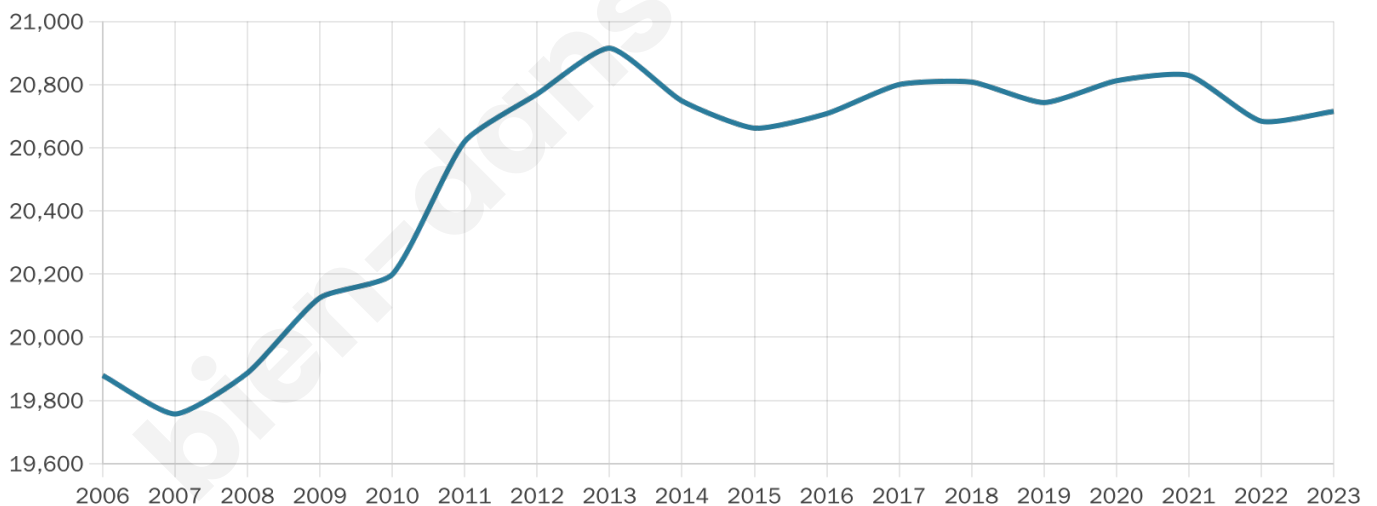

Nombre d'habitants

20 715

Age moyen

38 ans

Pop active

48.2%

Taux chômage

9.7%

Pop densité

1 726 h/km²

Revenu moyen

21 590 €/an

Evolution du nombre d'habitants

Sources : Institut national de la statistique et des études économiques (insee) selon Les dernières parutions officielles de 2024 portant sur les années 2020, 2021 et 2022.

Tranche d'âge

Activité professionnelle

Niveau de diplôme

Composition des ménages

Profils électoraux

Premier tour

	Marine LE PEN	30.19 %
	Emmanuel MACRON	28.08 %
	Jean-Luc MÉLENCHON	20.78 %
	Éric ZEMMOUR	6.93 %
	Yannick JADOT	3.40 %
	Valérie PÉCRESE	2.96 %
	Fabien ROUSSEL	2.38 %
	Jean LASSALLE	1.52 %
	Nicolas DUPONT-AIGNAN	1.49 %
	Anne HIDALGO	1.07 %
	Philippe POUTOU	0.77 %
	Nathalie ARTHAUD	0.43 %