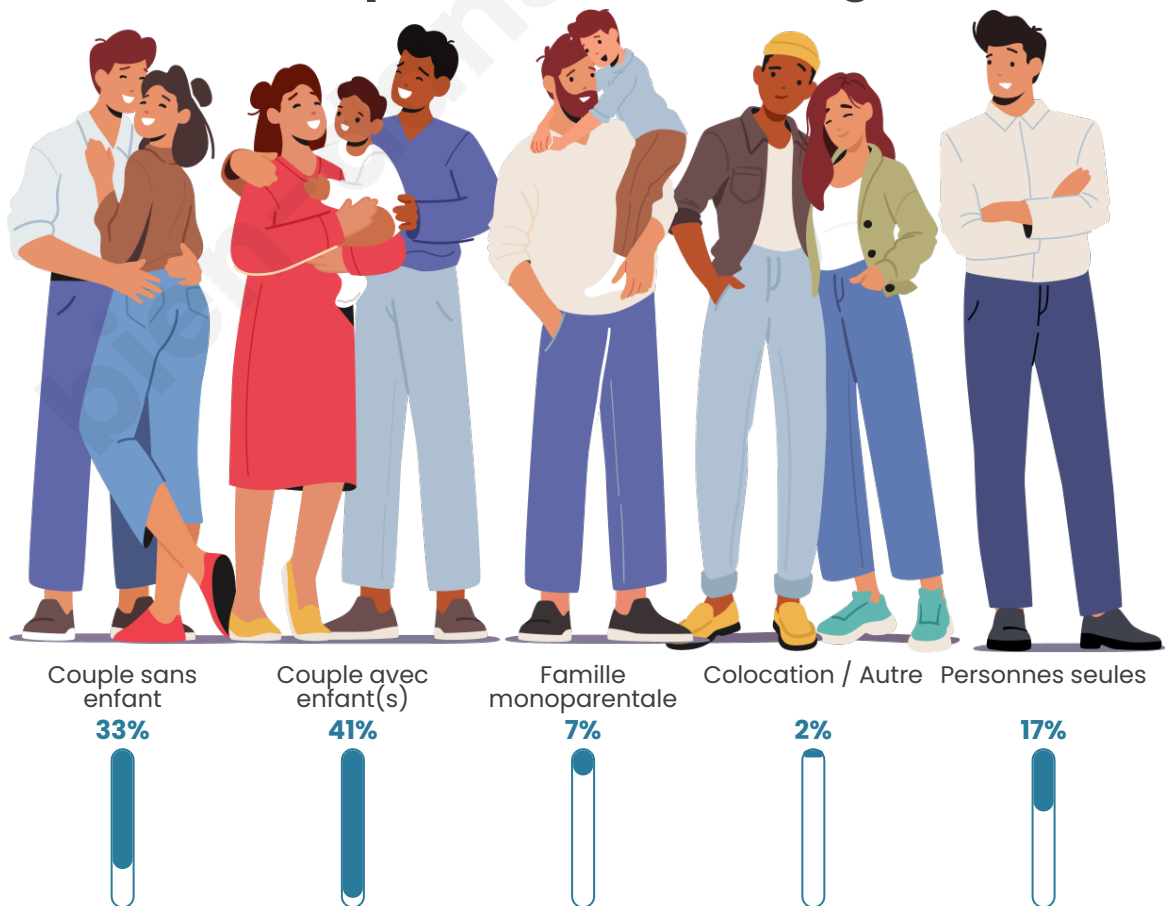

Nombre d'habitants

20 715

Age moyen

38 ans

Pop active

48.2%

Taux chômage

9.7%

Tranche d'âge

Activité professionnelle

Niveau de diplôme

Composition des ménages

Profils électoraux

Premier tour

	Marine LE PEN	30.19 %
	Emmanuel MACRON	28.08 %
	Jean-Luc MÉLENCHON	20.78 %
	Éric ZEMMOUR	6.93 %
	Yannick JADOT	3.40 %
	Valérie PÉCRESE	2.96 %
	Fabien ROUSSEL	2.38 %
	Jean LASSALLE	1.52 %
	Nicolas DUPONT-AIGNAN	1.49 %
	Anne HIDALGO	1.07 %
	Philippe POUTOU	0.77 %
	Nathalie ARTHAUD	0.43 %