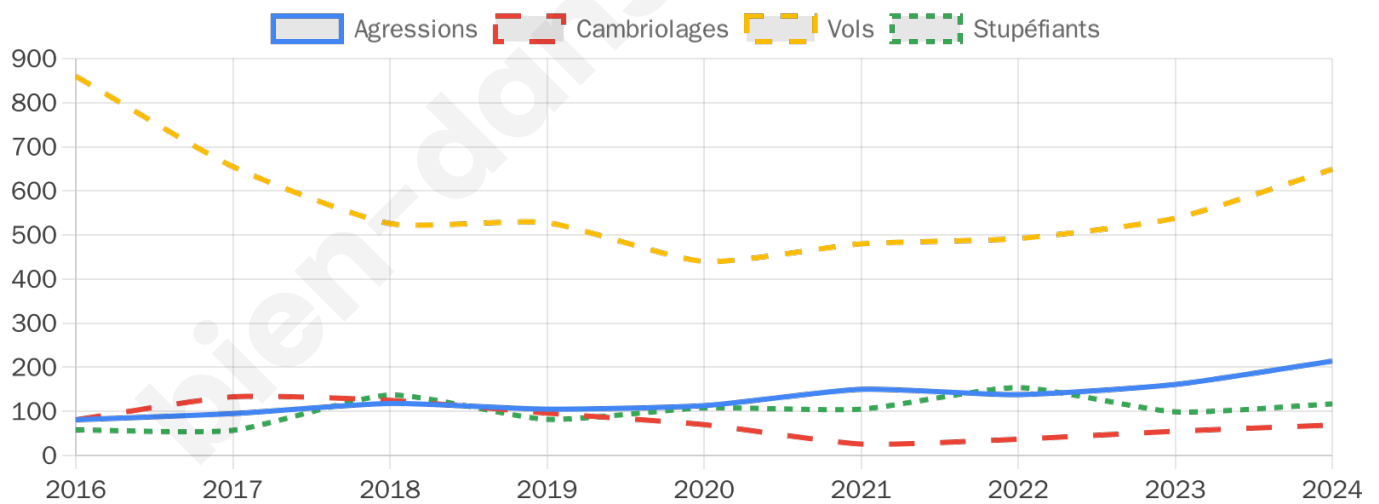

14 979 inscrits

Participation : 68.86%

Votes blancs : 1.34%

Votes nuls : 0.58%

Second tour

	Emmanuel MACRON	52,13 %
	Marine LE PEN	47,87 %

14 988 inscrits

Participation : 67.91%

Votes blancs : 4.76%

Votes nuls : 1.94%

Sécurité

Agressions physiques / sexuelles

214

Cambriolages

69

Vols / dégradations

649

Stupéfiants

117

Evolution du nombre d'infractions

Pour comparer

(en proportion du nombre d'habitants)

Sources : Bases statistiques communale, départementale et régionale de la délinquance enregistrée par la police et la gendarmerie nationales selon les dernières parutions officielles de 2025 portant sur l'année 2024 ([data.gouv](https://data.gouv.fr)).