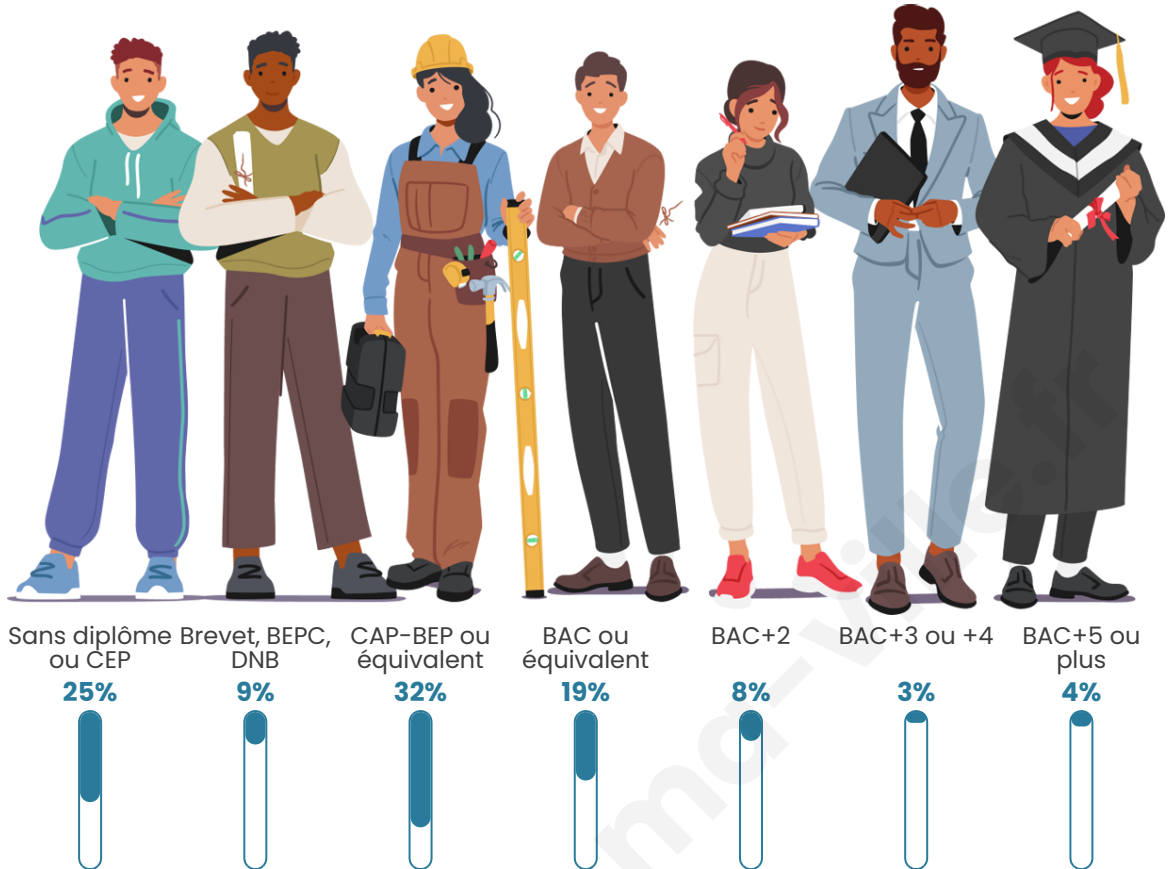

201

Age moyen

44 ans

Pop active

44.8%

Taux chômage

6.9%

Pop densité

Tranche d'âge

Activité professionnelle

Niveau de diplôme

Composition des ménages

Profils électoraux

Premier tour

	Marine LE PEN	54.29 %
	Emmanuel MACRON	17.86 %
	Jean-Luc MÉLENCHON	10.71 %
	Éric ZEMMOUR	7.86 %
	Jean LASSALLE	2.14 %
	Valérie PÉCRESSE	2.14 %
	Nicolas DUPONT-AIGNAN	2.14 %
	Nathalie ARTHAUD	1.43 %
	Fabien ROUSSEL	0.71 %
	Philippe POUTOU	0.71 %
	Anne HIDALGO	0.00 %
	Yannick JADOT	0.00 %