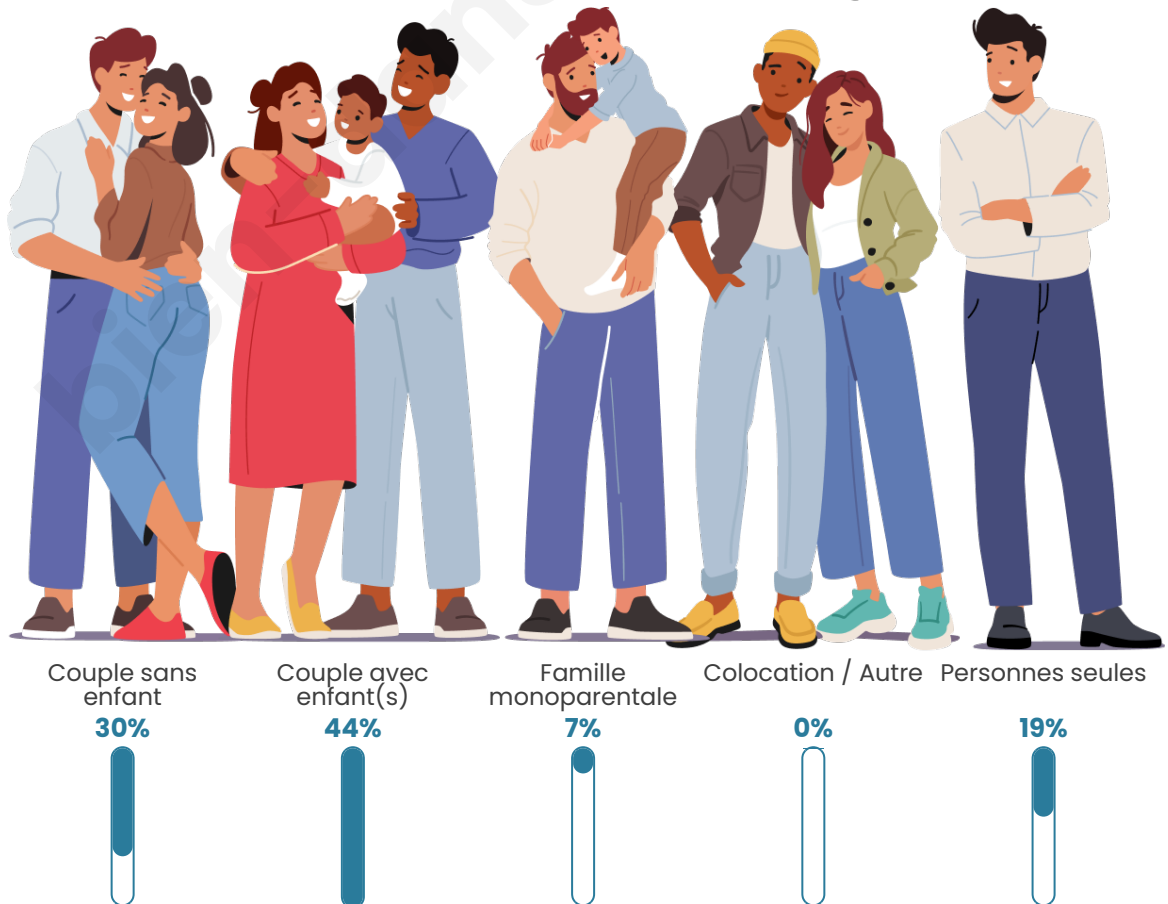

Tranche d'âge

Activité professionnelle

Niveau de diplôme

Composition des ménages

Profils électoraux

Premier tour

	Marine LE PEN	54.29 %
	Emmanuel MACRON	17.86 %
	Jean-Luc MÉLENCHON	10.71 %
	Éric ZEMMOUR	7.86 %
	Jean LASSALLE	2.14 %
	Valérie PÉCRESSE	2.14 %
	Nicolas DUPONT-AIGNAN	2.14 %
	Nathalie ARTHAUD	1.43 %
	Fabien ROUSSEL	0.71 %
	Philippe POUTOU	0.71 %
	Anne HIDALGO	0.00 %
	Yannick JADOT	0.00 %