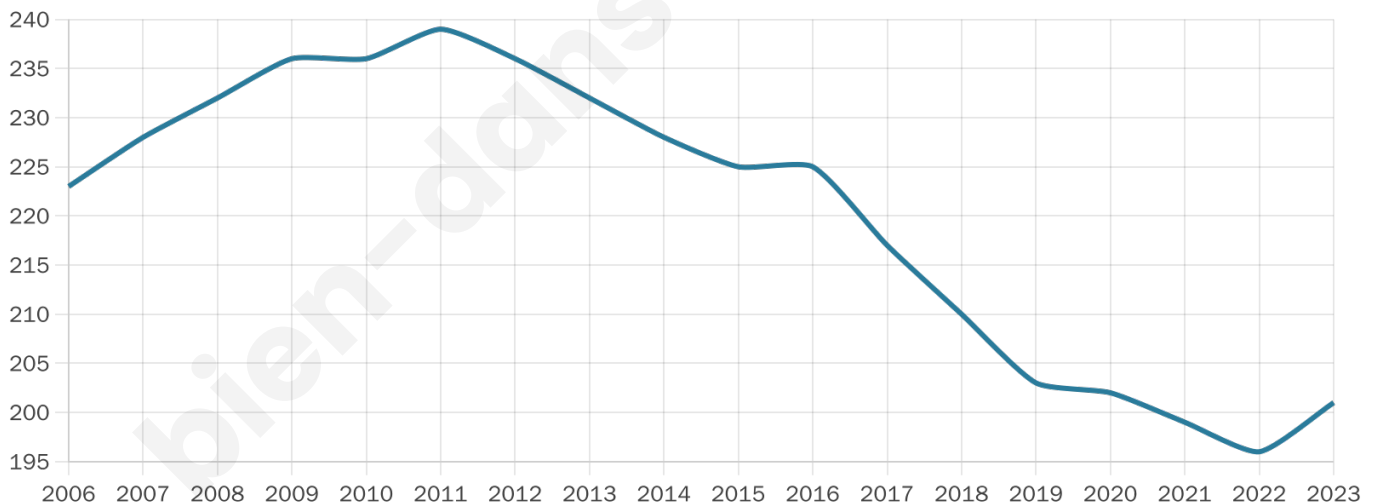

201

Age moyen

44 ans

Pop active

44.8%

Taux chômage

6.9%

Pop densité

67 h/km²

Revenu moyen

22 980 €/an

Evolution du nombre d'habitants

Sources : Institut national de la statistique et des études économiques (insee) selon Les dernières parutions officielles de 2024 portant sur les années 2020, 2021 et 2022.