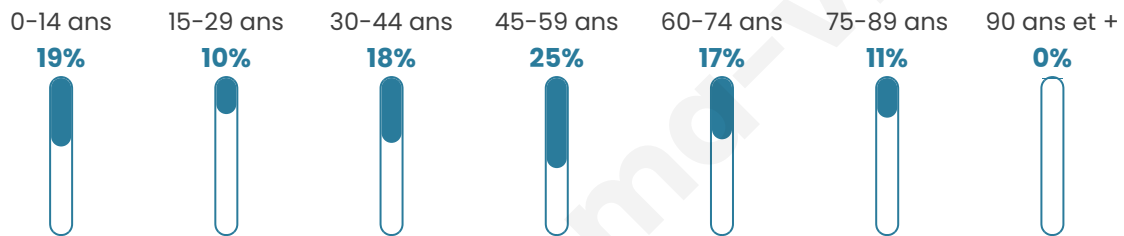

201

Age moyen

44 ans

Pop active

44.8%

Taux chômage

6.9%

Pop densité

67 h/km²

Revenu moyen

22 980 €/an

Evolution du nombre d'habitants

Sources : Institut national de la statistique et des études économiques (insee) selon Les dernières parutions officielles de 2024 portant sur les années 2020, 2021 et 2022.

Tranche d'âge

Activité professionnelle

Niveau de diplôme

Composition des ménages

Profils électoraux

Premier tour

	Marine LE PEN	54.29 %
	Emmanuel MACRON	17.86 %
	Jean-Luc MÉLENCHON	10.71 %
	Éric ZEMMOUR	7.86 %
	Jean LASSALLE	2.14 %
	Valérie PÉCRESSE	2.14 %
	Nicolas DUPONT-AIGNAN	2.14 %
	Nathalie ARTHAUD	1.43 %
	Fabien ROUSSEL	0.71 %
	Philippe POUTOU	0.71 %
	Anne HIDALGO	0.00 %
	Yannick JADOT	0.00 %