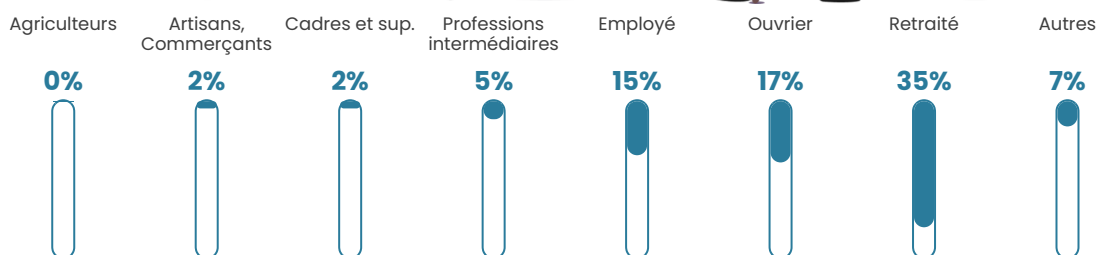

67 h/km²

Revenu moyen

22 980 €/an

Evolution du nombre d'habitants

Sources : Institut national de la statistique et des études économiques (insee) selon Les dernières parutions officielles de 2024 portant sur les années 2020, 2021 et 2022.

Tranche d'âge

Activité professionnelle

Niveau de diplôme

Composition des ménages

Profils électoraux

Premier tour

	Marine LE PEN	54.29 %
	Emmanuel MACRON	17.86 %
	Jean-Luc MÉLENCHON	10.71 %
	Éric ZEMMOUR	7.86 %
	Jean LASSALLE	2.14 %
	Valérie PÉCRESSE	2.14 %
	Nicolas DUPONT-AIGNAN	2.14 %
	Nathalie ARTHAUD	1.43 %
	Fabien ROUSSEL	0.71 %
	Philippe POUTOU	0.71 %
	Anne HIDALGO	0.00 %
	Yannick JADOT	0.00 %