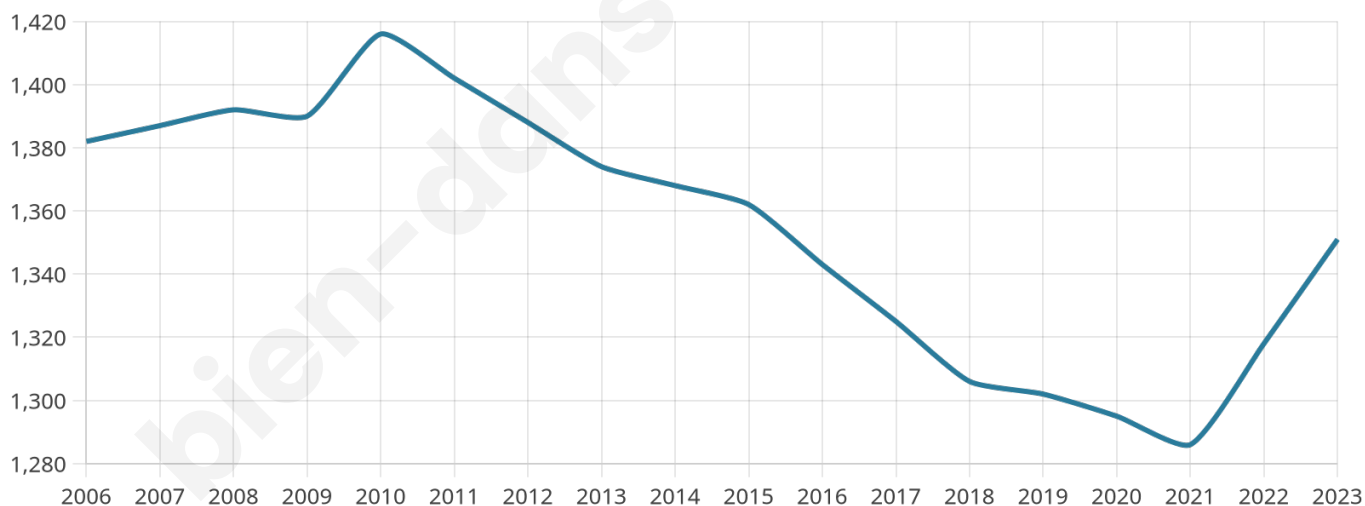

Version web

Ville de Hallencourt

Présenté par

BIEN dans
ma **VILLE** 

Sommaire

Situation géographique	3
Statistiques sur la population	4
Evolution du nombre d'habitants	4
Tranche d'âge	5
0-14 ans	5
15-29 ans	5
30-44 ans	5
45-59 ans	5
60-74 ans	5
75-89 ans	5
90 ans et +	5
Activité professionnelle	5
Agriculteurs	5
Artisans, Commerçants	5
Cadres et sup.	5
Professions intermédiaires	5
Employé	5
Ouvrier	5
Retraité	5
Autres	5
Niveau de diplôme	6
Sans diplôme ou CEP	6
Brevet, BEPC, DNB	6
CAP-BEP ou équivalent	6
BAC ou équivalent	6
BAC+2	6
BAC+3 ou +4	6
BAC+5 ou plus	6
Composition des ménages	6
Couple sans enfant	6
Couple avec enfant(s)	6
Famille monoparentale	6
Colocation / Autre	6
Personnes seules	6
Profils électoraux	7
Premier tour	7
Sécurité	8
Evolution du nombre d'infractions	8
Pour comparer	9
Services à la population	10
Commerce	10
Éducation	10
Villes autour de Hallencourt	11

Age moyen

44 ans

Pop active

41%

Taux chômage

10.9%

Pop densité

68 h/km²

Revenu moyen

20 140 €/an

Evolution du nombre d'habitants

Sources : Institut national de la statistique et des études économiques (insee) selon Les dernières parutions officielles de 2024 portant sur les années 2020, 2021 et 2022.