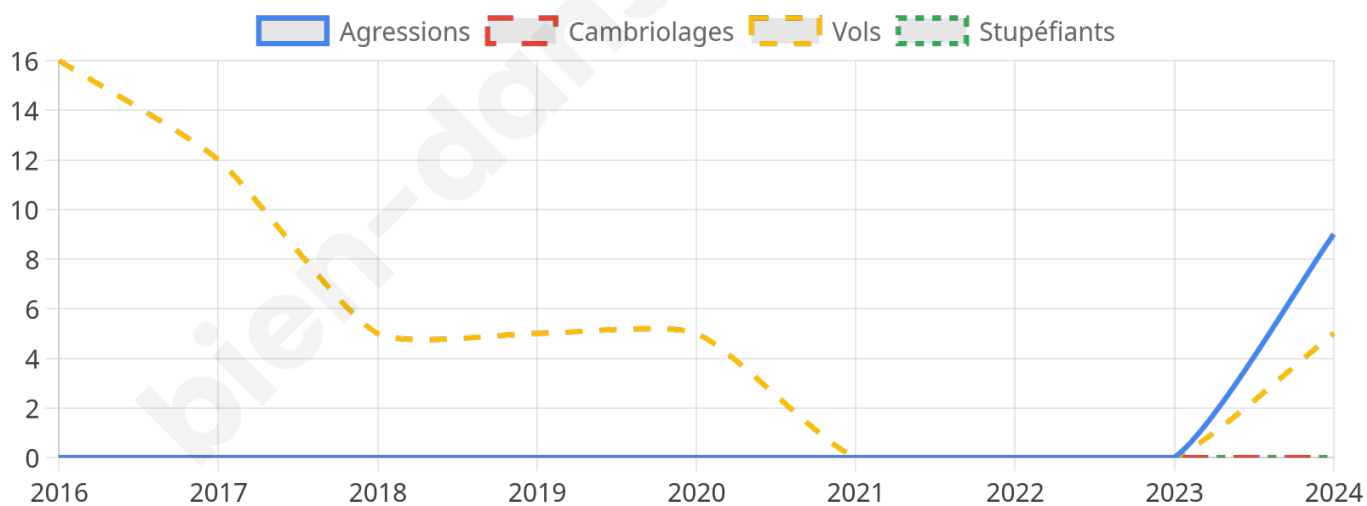

1109 inscrits

Participation : 70.15%

Votes blancs : 1.67%

Votes nuls : 1.16%

Second tour

	Emmanuel MACRON	37,74 %
	Marine LE PEN	62,26 %

1108 inscrits

Participation : 70.94%

Votes blancs : 6.87%

Votes nuls : 1.78%

Sécurité

Agressions physiques / sexuelles

9

Cambriolages

0

Vols / dégradations

5

Stupéfiants

0

Evolution du nombre d'infractions

Pour comparer

(en proportion du nombre d'habitants)

Sources : Bases statistiques communale, départementale et régionale de la délinquance enregistrée par la police et la gendarmerie nationales selon les dernières parutions officielles de 2025 portant sur l'année 2024 ([data.gouv](https://data.gouv.fr)).