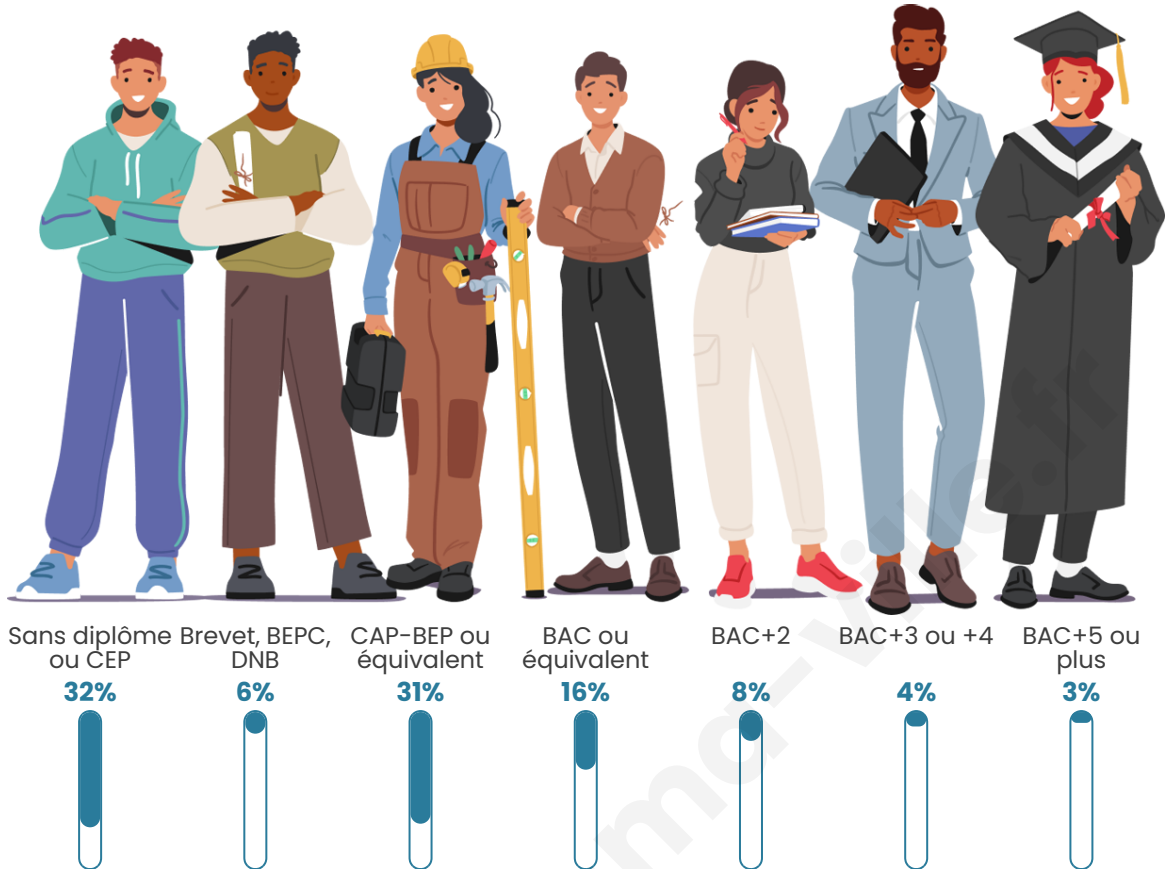

Age moyen

44 ans

Pop active

41%

Taux chômage

10.9%

Pop densité

68 h/km²

Tranche d'âge

Activité professionnelle

Niveau de diplôme

Composition des ménages

Profils électoraux

Premier tour

	Marine LE PEN	44.05 %
	Emmanuel MACRON	20.63 %
	Jean-Luc MÉLENCHON	12.96 %
	Éric ZEMMOUR	5.29 %
	Valérie PÉCRESSE	3.97 %
	Nicolas DUPONT-AIGNAN	2.78 %
	Fabien ROUSSEL	2.65 %
	Yannick JADOT	2.51 %
	Anne HIDALGO	1.98 %
	Jean LASSALLE	1.85 %
	Nathalie ARTHAUD	0.79 %
	Philippe POUTOU	0.53 %