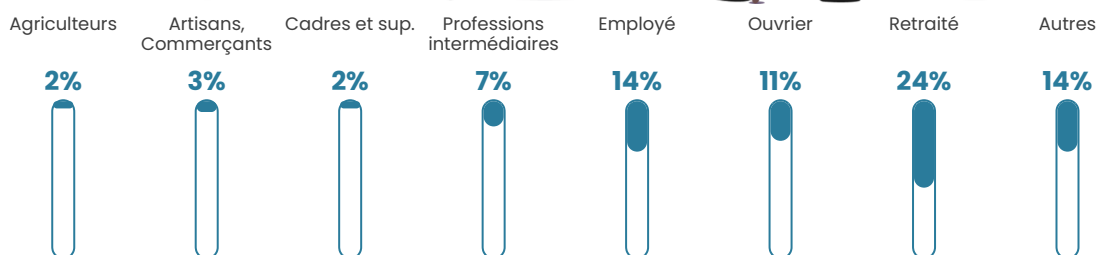

Revenu moyen

20 140 €/an

Evolution du nombre d'habitants

Sources : Institut national de la statistique et des études économiques (insee) selon Les dernières parutions officielles de 2024 portant sur les années 2020, 2021 et 2022.

Tranche d'âge

Activité professionnelle

Niveau de diplôme

Composition des ménages

Profils électoraux

Premier tour

	Marine LE PEN	44.05 %
	Emmanuel MACRON	20.63 %
	Jean-Luc MÉLENCHON	12.96 %
	Éric ZEMMOUR	5.29 %
	Valérie PÉCRESSE	3.97 %
	Nicolas DUPONT-AIGNAN	2.78 %
	Fabien ROUSSEL	2.65 %
	Yannick JADOT	2.51 %
	Anne HIDALGO	1.98 %
	Jean LASSALLE	1.85 %
	Nathalie ARTHAUD	0.79 %
	Philippe POUTOU	0.53 %