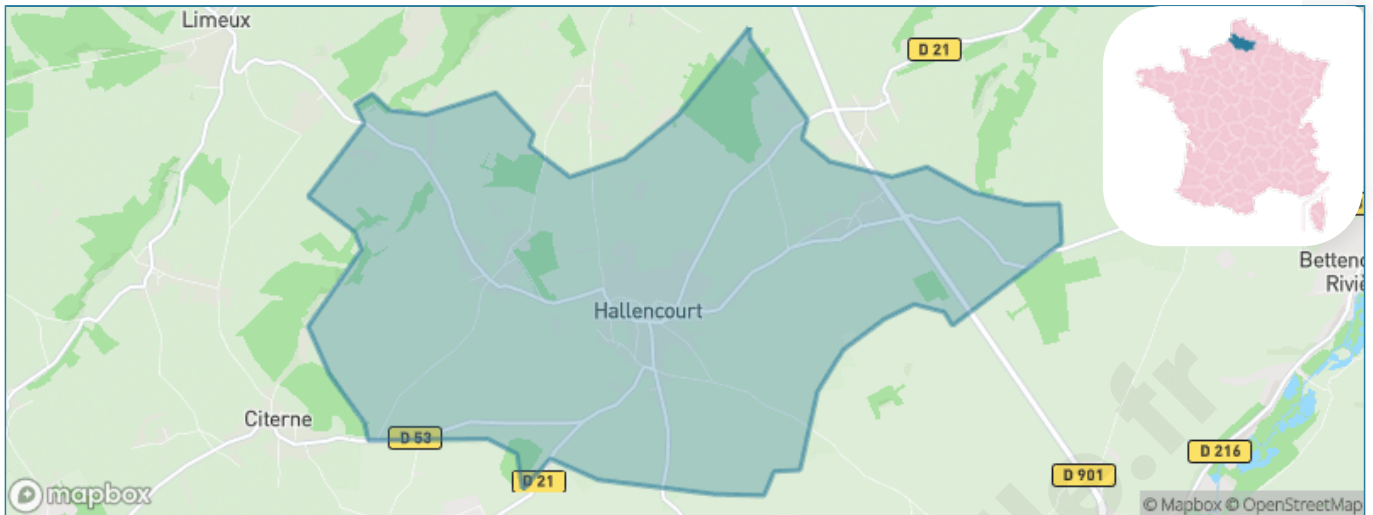

Version web

Ville de Hallencourt

Présenté par

BIEN dans
ma **VILLE** 

Sommaire

Situation géographique	3
Statistiques sur la population	4
Evolution du nombre d'habitants	4
Tranche d'âge	5
0-14 ans	5
15-29 ans	5
30-44 ans	5
45-59 ans	5
60-74 ans	5
75-89 ans	5
90 ans et +	5
Activité professionnelle	5
Agriculteurs	5
Artisans, Commerçants	5
Cadres et sup.	5
Professions intermédiaires	5
Employé	5
Ouvrier	5
Retraité	5
Autres	5
Niveau de diplôme	6
Sans diplôme ou CEP	6
Brevet, BEPC, DNB	6
CAP-BEP ou équivalent	6
BAC ou équivalent	6
BAC+2	6
BAC+3 ou +4	6
BAC+5 ou plus	6
Composition des ménages	6
Couple sans enfant	6
Couple avec enfant(s)	6
Famille monoparentale	6
Colocation / Autre	6
Personnes seules	6
Profils électoraux	7
Premier tour	7
Sécurité	8
Evolution du nombre d'infractions	8
Pour comparer	9
Services à la population	10
Commerce	10
Éducation	10
Villes autour de Hallencourt	11

Situation géographique

i Informations clés

- **Région** : Hauts-de-France
- **Département** : Somme
- **Code postal** : 80490
- **Superficie** : 20 km²

Statistiques sur la population

Nombre d'habitants

1 351