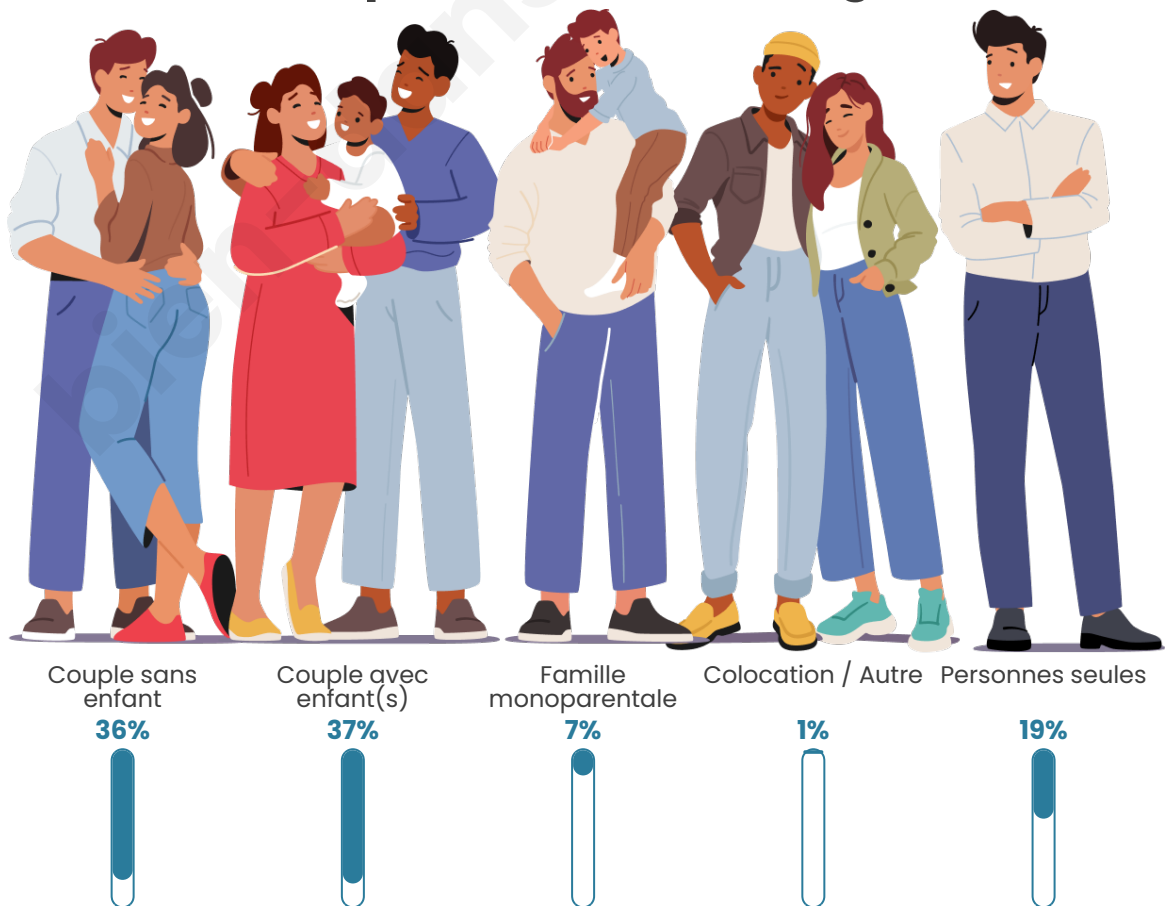

Tranche d'âge

Activité professionnelle

Niveau de diplôme

Composition des ménages

Profils électoraux

Premier tour

	Marine LE PEN	44.05 %
	Emmanuel MACRON	20.63 %
	Jean-Luc MÉLENCHON	12.96 %
	Éric ZEMMOUR	5.29 %
	Valérie PÉCRESSE	3.97 %
	Nicolas DUPONT-AIGNAN	2.78 %
	Fabien ROUSSEL	2.65 %
	Yannick JADOT	2.51 %
	Anne HIDALGO	1.98 %
	Jean LASSALLE	1.85 %
	Nathalie ARTHAUD	0.79 %
	Philippe POUTOU	0.53 %