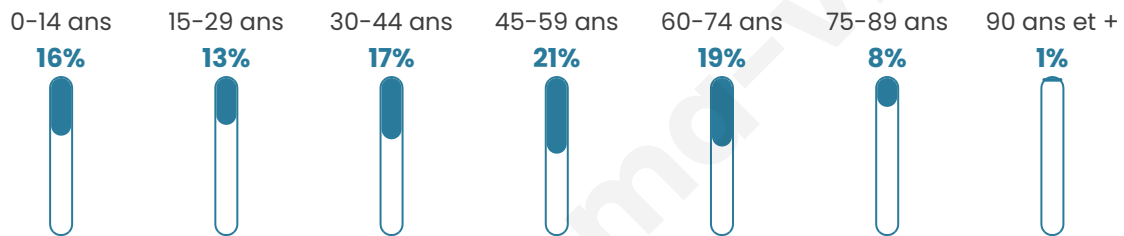

Age moyen

44 ans

Pop active

41%

Taux chômage

10.9%

Pop densité

68 h/km²

Revenu moyen

20 140 €/an

Evolution du nombre d'habitants

Sources : Institut national de la statistique et des études économiques (insee) selon Les dernières parutions officielles de 2024 portant sur les années 2020, 2021 et 2022.

Tranche d'âge

Activité professionnelle

Niveau de diplôme

Composition des ménages

Profils électoraux

Premier tour

	Marine LE PEN	44.05 %
	Emmanuel MACRON	20.63 %
	Jean-Luc MÉLENCHON	12.96 %
	Éric ZEMMOUR	5.29 %
	Valérie PÉCRESSE	3.97 %
	Nicolas DUPONT-AIGNAN	2.78 %
	Fabien ROUSSEL	2.65 %
	Yannick JADOT	2.51 %
	Anne HIDALGO	1.98 %
	Jean LASSALLE	1.85 %
	Nathalie ARTHAUD	0.79 %
	Philippe POUTOU	0.53 %

1109 inscrits

Participation : 70.15%

Votes blancs : 1.67%

Votes nuls : 1.16%

Second tour

	Emmanuel MACRON	37,74 %
	Marine LE PEN	62,26 %

1108 inscrits

Participation : 70.94%