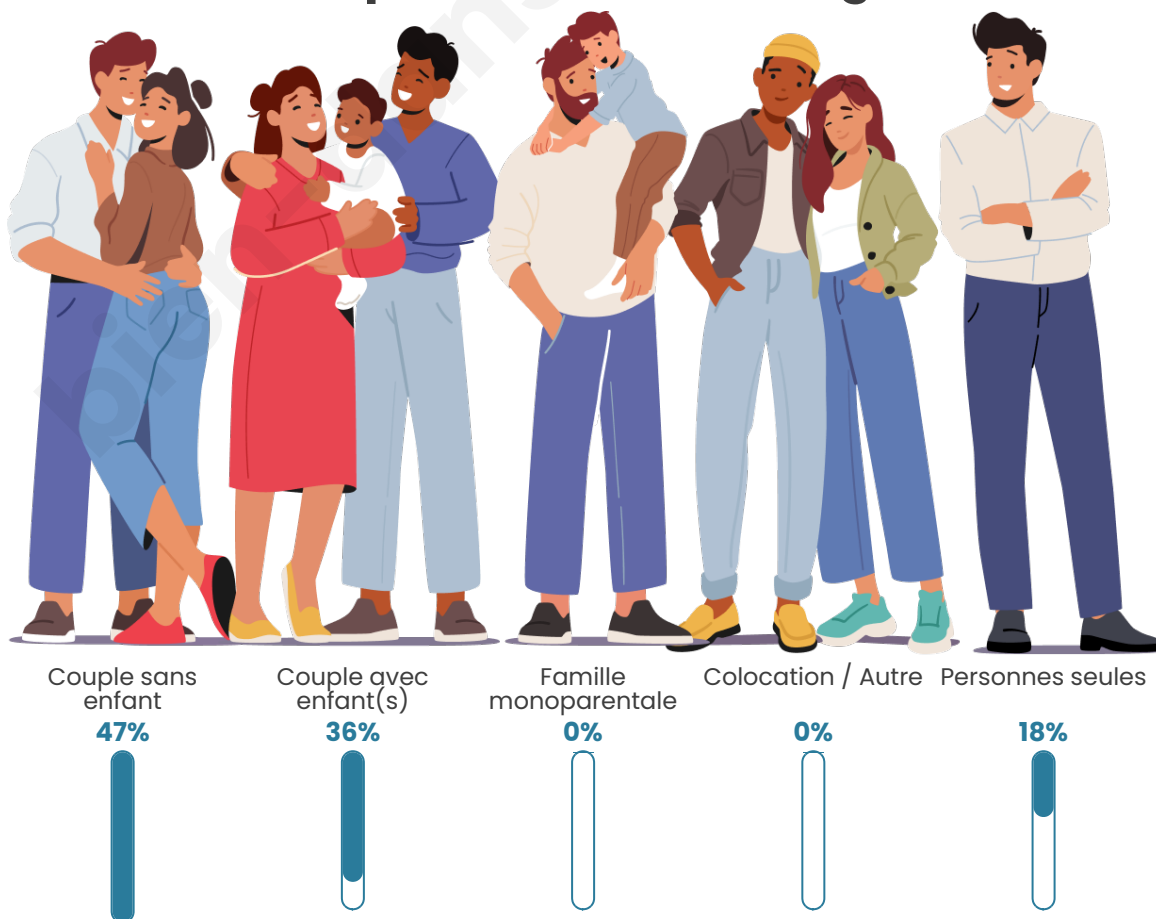

Tranche d'âge

Activité professionnelle

Niveau de diplôme

Composition des ménages

Profils électoraux

Premier tour

	Marine LE PEN	31.85 %
	Emmanuel MACRON	28.15 %
	Jean-Luc MÉLENCHON	10.37 %
	Valérie PÉCRESSÉ	7.41 %
	Jean LASSALLE	6.67 %
	Éric ZEMMOUR	3.70 %
	Yannick JADOT	3.70 %
	Fabien ROUSSEL	2.22 %
	Nicolas DUPONT-AIGNAN	2.22 %
	Anne HIDALGO	1.48 %
	Philippe POUTOU	1.48 %
	Nathalie ARTHAUD	0.74 %