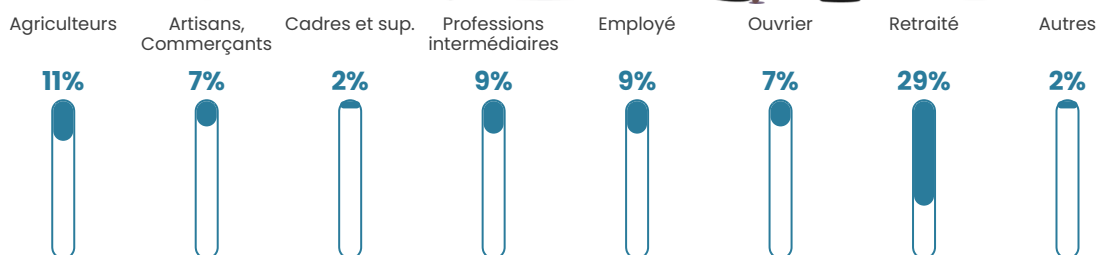

7 h/km²

Revenu moyen

21 820 €/an

Evolution du nombre d'habitants

Sources : Institut national de la statistique et des études économiques (insee) selon Les dernières parutions officielles de 2024 portant sur les années 2020, 2021 et 2022.

Tranche d'âge

Activité professionnelle

Niveau de diplôme

Composition des ménages

Profils électoraux

Premier tour

	Marine LE PEN	31.85 %
	Emmanuel MACRON	28.15 %
	Jean-Luc MÉLENCHON	10.37 %
	Valérie PÉCRESSÉ	7.41 %
	Jean LASSALLE	6.67 %
	Éric ZEMMOUR	3.70 %
	Yannick JADOT	3.70 %
	Fabien ROUSSEL	2.22 %
	Nicolas DUPONT-AIGNAN	2.22 %
	Anne HIDALGO	1.48 %
	Philippe POUTOU	1.48 %
	Nathalie ARTHAUD	0.74 %