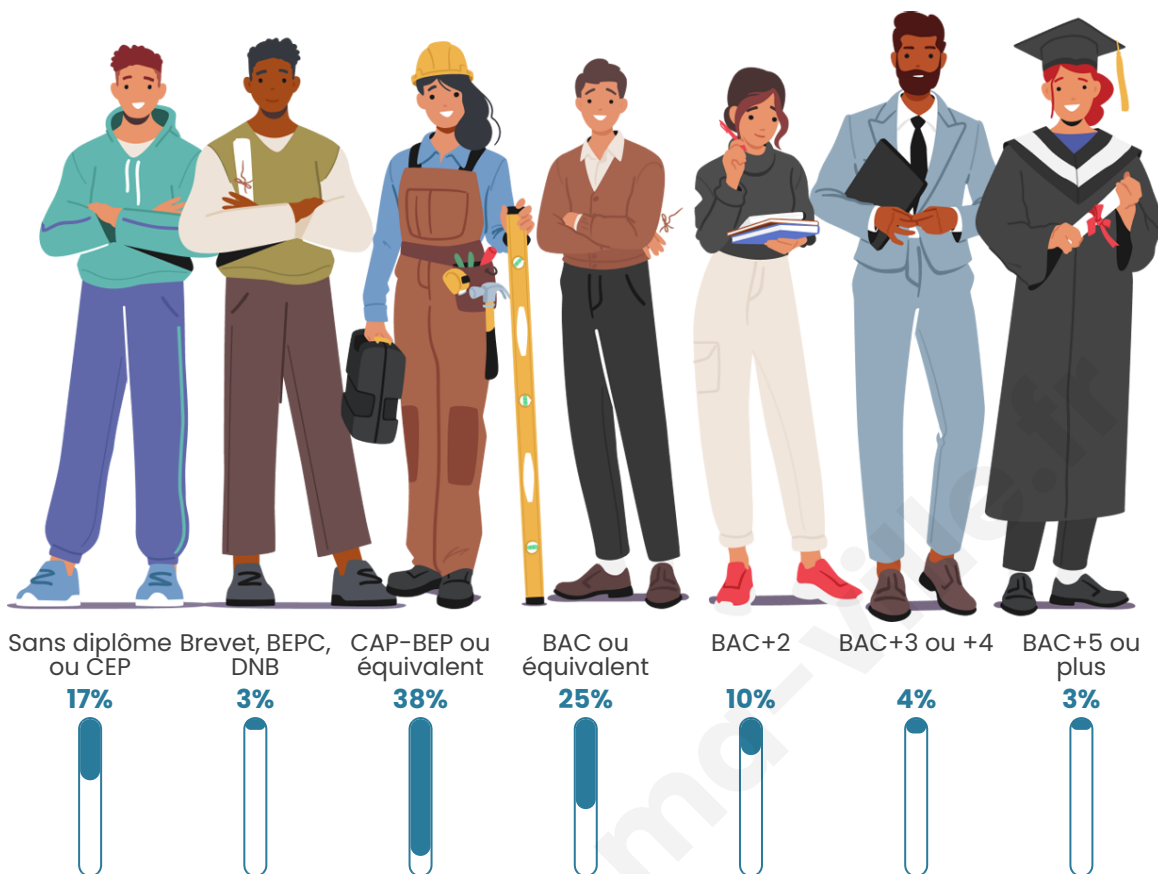

228

Age moyen

41 ans

Pop active

56.1%

Taux chômage

5.9%

Pop densité

Tranche d'âge

Activité professionnelle

Niveau de diplôme

Composition des ménages

Profils électoraux

Premier tour

	Marine LE PEN	31.85 %
	Emmanuel MACRON	28.15 %
	Jean-Luc MÉLENCHON	10.37 %
	Valérie PÉCRESSÉ	7.41 %
	Jean LASSALLE	6.67 %
	Éric ZEMMOUR	3.70 %
	Yannick JADOT	3.70 %
	Fabien ROUSSEL	2.22 %
	Nicolas DUPONT-AIGNAN	2.22 %
	Anne HIDALGO	1.48 %
	Philippe POUTOU	1.48 %
	Nathalie ARTHAUD	0.74 %