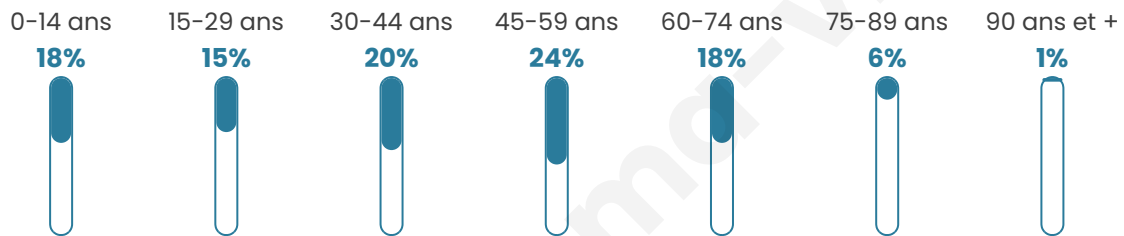

228

Age moyen

41 ans

Pop active

56.1%

Taux chômage

5.9%

Pop densité

7 h/km²

Revenu moyen

21 820 €/an

Evolution du nombre d'habitants

Sources : Institut national de la statistique et des études économiques (insee) selon Les dernières parutions officielles de 2024 portant sur les années 2020, 2021 et 2022.

Tranche d'âge

Activité professionnelle

Niveau de diplôme

Composition des ménages

Profils électoraux

Premier tour

	Marine LE PEN	31.85 %
	Emmanuel MACRON	28.15 %
	Jean-Luc MÉLENCHON	10.37 %
	Valérie PÉCRESSÉ	7.41 %
	Jean LASSALLE	6.67 %
	Éric ZEMMOUR	3.70 %
	Yannick JADOT	3.70 %
	Fabien ROUSSEL	2.22 %
	Nicolas DUPONT-AIGNAN	2.22 %
	Anne HIDALGO	1.48 %
	Philippe POUTOU	1.48 %
	Nathalie ARTHAUD	0.74 %

181 inscrits

Participation : 77.35%
Votes blancs : 2.86%
Votes nuls : 0.71%

Second tour

	Emmanuel MACRON	48,91 %
	Marine LE PEN	51,09 %

182 inscrits

Participation : 79.67%
Votes blancs : 4.83%
Votes nuls : 0.69%