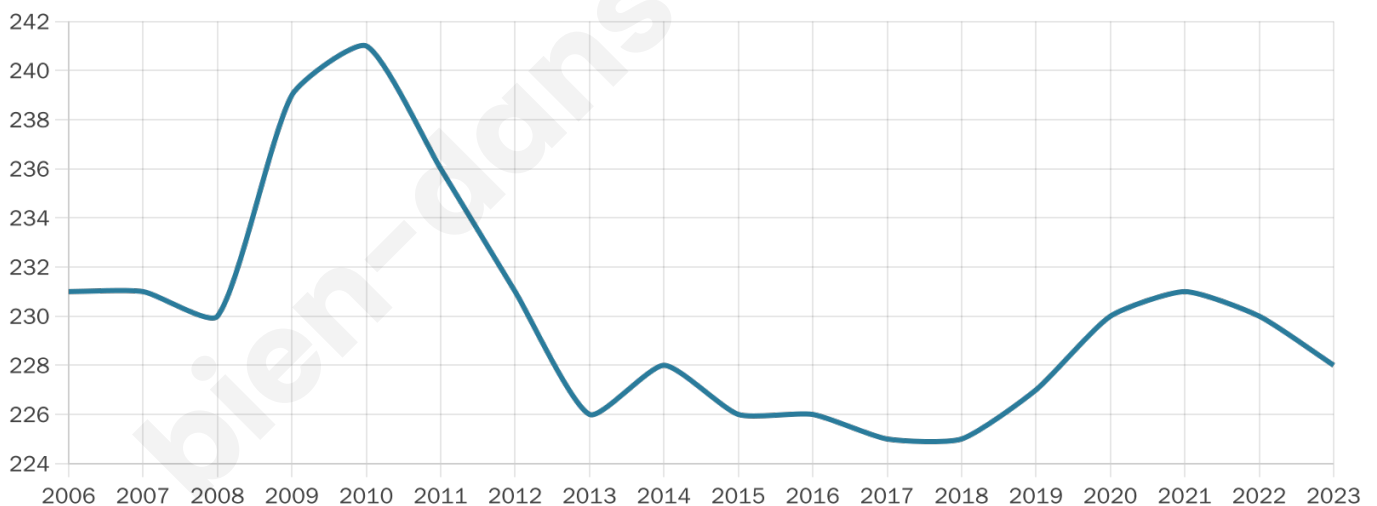

228

Age moyen

41 ans

Pop active

56.1%

Taux chômage

5.9%

Pop densité

7 h/km²

Revenu moyen

21 820 €/an

Evolution du nombre d'habitants

Sources : Institut national de la statistique et des études économiques (insee) selon Les dernières parutions officielles de 2024 portant sur les années 2020, 2021 et 2022.