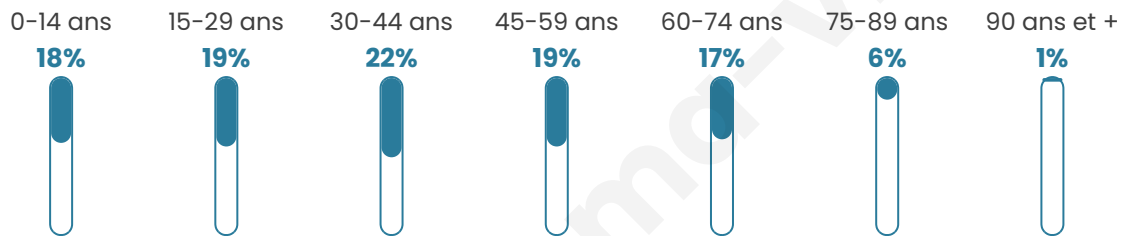

Nombre d'habitants

11 392

Age moyen

40 ans

Pop active

52.9%

Taux chômage

7.7%

Pop densité

1 266 h/km²

Revenu moyen

25 760 €/an

Evolution du nombre d'habitants

Sources : Institut national de la statistique et des études économiques (insee) selon Les dernières parutions officielles de 2024 portant sur les années 2020, 2021 et 2022.

Tranche d'âge

Activité professionnelle

Niveau de diplôme

Composition des ménages

Profils électoraux

Premier tour

	Emmanuel MACRON	33.52 %
	Jean-Luc MÉLENCHON	20.20 %
	Marine LE PEN	18.12 %
	Yannick JADOT	6.02 %
	Éric ZEMMOUR	5.83 %
	Jean LASSALLE	3.78 %
	Valérie PÉCRESE	3.69 %
	Anne HIDALGO	3.07 %
	Fabien ROUSSEL	2.70 %
	Nicolas DUPONT-AIGNAN	1.85 %
	Philippe POUTOU	0.99 %
	Nathalie ARTHAUD	0.23 %