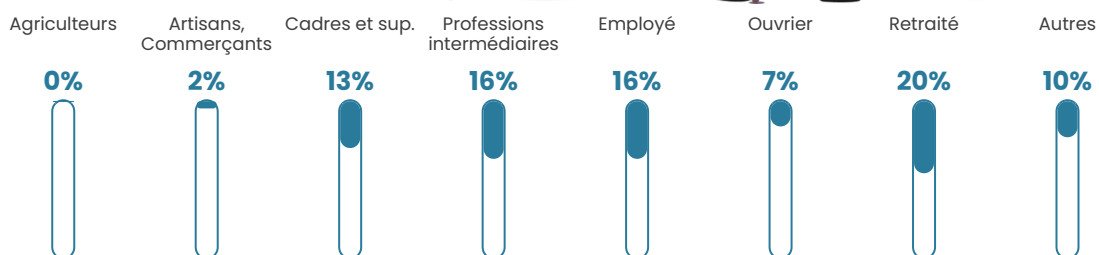

Pop densité

1 266 h/km²

Revenu moyen

25 760 €/an

Evolution du nombre d'habitants

Sources : Institut national de la statistique et des études économiques (insee) selon Les dernières parutions officielles de 2024 portant sur les années 2020, 2021 et 2022.

Tranche d'âge

Activité professionnelle

Niveau de diplôme

Composition des ménages

Profils électoraux

Premier tour

	Emmanuel MACRON	33.52 %
	Jean-Luc MÉLENCHON	20.20 %
	Marine LE PEN	18.12 %
	Yannick JADOT	6.02 %
	Éric ZEMMOUR	5.83 %
	Jean LASSALLE	3.78 %
	Valérie PÉCRESE	3.69 %
	Anne HIDALGO	3.07 %
	Fabien ROUSSEL	2.70 %
	Nicolas DUPONT-AIGNAN	1.85 %
	Philippe POUTOU	0.99 %
	Nathalie ARTHAUD	0.23 %