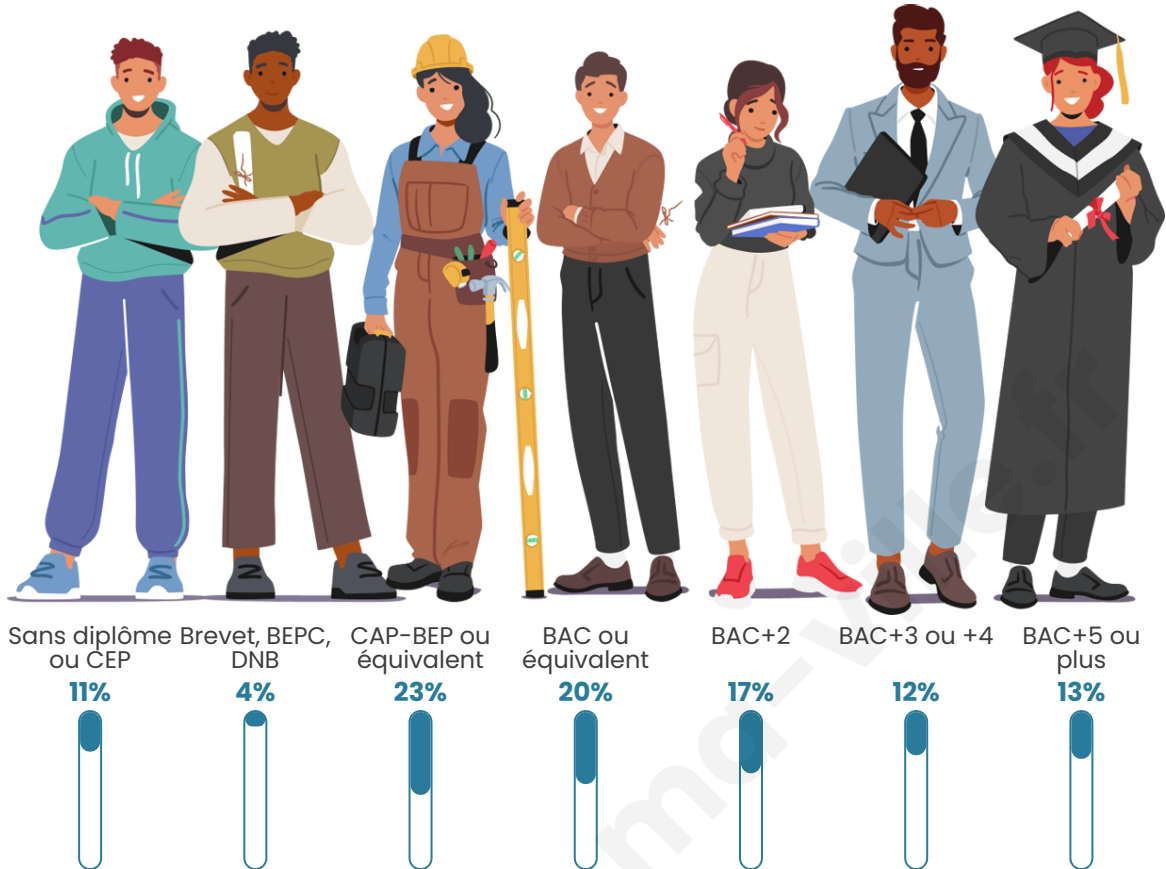

Version web

Ville de Le Haillan

Présenté par

BIEN dans
ma **VILLE** 

Sommaire

Situation géographique	3
Statistiques sur la population	4
Evolution du nombre d'habitants	4
Tranche d'âge	5
0-14 ans	5
15-29 ans	5
30-44 ans	5
45-59 ans	5
60-74 ans	5
75-89 ans	5
90 ans et +	5
Activité professionnelle	5
Agriculteurs	5
Artisans, Commerçants	5
Cadres et sup.	5
Professions intermédiaires	5
Employé	5
Ouvrier	5
Retraité	5
Autres	5
Niveau de diplôme	6
Sans diplôme ou CEP	6
Brevet, BEPC, DNB	6
CAP-BEP ou équivalent	6
BAC ou équivalent	6
BAC+2	6
BAC+3 ou +4	6
BAC+5 ou plus	6
Composition des ménages	6
Couple sans enfant	6
Couple avec enfant(s)	6
Famille monoparentale	6
Colocation / Autre	6
Personnes seules	6
Profil électoraux	7
Premier tour	7
Sécurité	8
Evolution du nombre d'infractions	8
Pour comparer	9
Services à la population	10
Commerce	10
Éducation	10
Villes autour de Le Haillan	11
Avis sur la ville de Le Haillan	12
Moyenne par critère	12
Villes autour de Le Haillan	12
Répartition des avis par note	12
Répartition des avis par note	12

Nombre d'habitants

11 392

Age moyen

40 ans

Pop active

52.9%

Taux chômage

7.7%

Pop densité

1 266 h/km²

Revenu moyen

25 760 €/an

Evolution du nombre d'habitants

Sources : Institut national de la statistique et des études économiques (insee) selon Les dernières parutions officielles de 2024 portant sur les années 2020, 2021 et 2022.

Tranche d'âge

Activité professionnelle

Niveau de diplôme

Composition des ménages

Profils électoraux

Premier tour

	Emmanuel MACRON	33.52 %
	Jean-Luc MÉLENCHON	20.20 %
	Marine LE PEN	18.12 %
	Yannick JADOT	6.02 %
	Éric ZEMMOUR	5.83 %
	Jean LASSALLE	3.78 %
	Valérie PÉCRESE	3.69 %
	Anne HIDALGO	3.07 %
	Fabien ROUSSEL	2.70 %
	Nicolas DUPONT-AIGNAN	1.85 %
	Philippe POUTOU	0.99 %
	Nathalie ARTHAUD	0.23 %