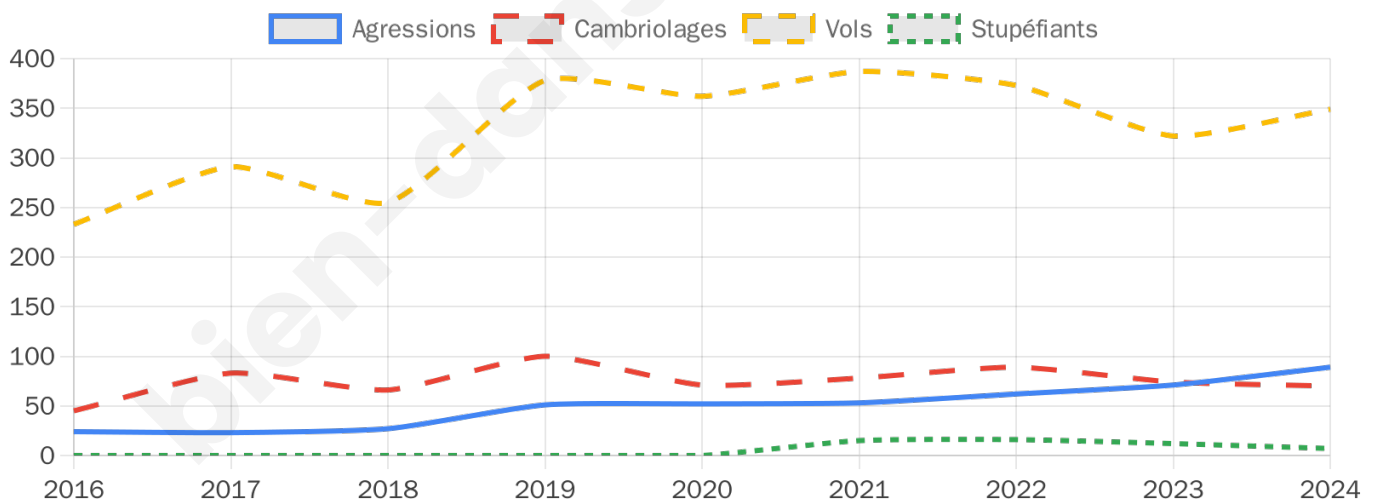

7 949 inscrits

Participation : 82.59%

Votes blancs : 1.20%

Votes nuls : 0.59%

Second tour

	Emmanuel MACRON	68,38 %
	Marine LE PEN	31,62 %

7 953 inscrits

Participation : 77.78%

Votes blancs : 7.1%

Votes nuls : 2.1%

Sécurité

Agressions physiques / sexuelles

89

Cambriolages

70

Vols / dégradations

349

Stupéfiants

7

Evolution du nombre d'infractions

Pour comparer

(en proportion du nombre d'habitants)

Sources : Bases statistiques communale, départementale et régionale de la délinquance enregistrée par la police et la gendarmerie nationales selon les dernières parutions officielles de 2025 portant sur l'année 2024 ([data.gouv](https://data.gouv.fr)).