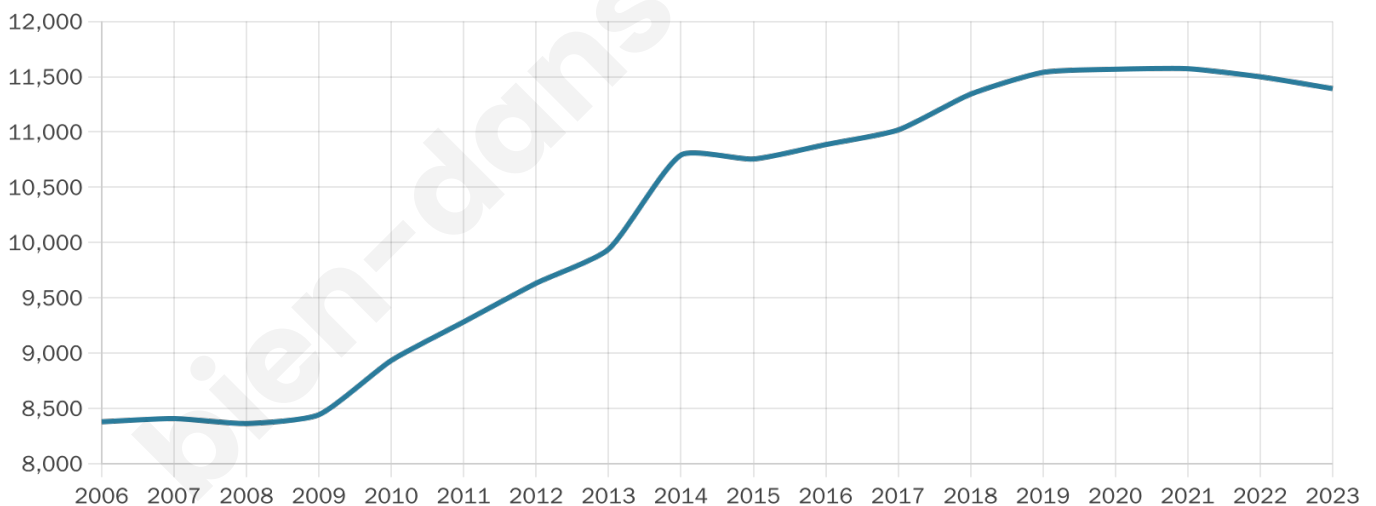

Version web

Ville de Le Haillan

Présenté par

BIEN dans
ma **VILLE** 

Sommaire

Situation géographique	3
Statistiques sur la population	4
Evolution du nombre d'habitants	4
Tranche d'âge	5
0-14 ans	5
15-29 ans	5
30-44 ans	5
45-59 ans	5
60-74 ans	5
75-89 ans	5
90 ans et +	5
Activité professionnelle	5
Agriculteurs	5
Artisans, Commerçants	5
Cadres et sup.	5
Professions intermédiaires	5
Employé	5
Ouvrier	5
Retraité	5
Autres	5
Niveau de diplôme	6
Sans diplôme ou CEP	6
Brevet, BEPC, DNB	6
CAP-BEP ou équivalent	6
BAC ou équivalent	6
BAC+2	6
BAC+3 ou +4	6
BAC+5 ou plus	6
Composition des ménages	6
Couple sans enfant	6
Couple avec enfant(s)	6
Famille monoparentale	6
Colocation / Autre	6
Personnes seules	6
Profil électoraux	7
Premier tour	7
Sécurité	8
Evolution du nombre d'infractions	8
Pour comparer	9
Services à la population	10
Commerce	10
Éducation	10
Villes autour de Le Haillan	11
Avis sur la ville de Le Haillan	12
Moyenne par critère	12
Villes autour de Le Haillan	12
Répartition des avis par note	12
Répartition des avis par note	12

Nombre d'habitants

11 392

Age moyen

40 ans

Pop active

52.9%

Taux chômage

7.7%

Pop densité

1 266 h/km²

Revenu moyen

25 760 €/an

Evolution du nombre d'habitants

Sources : Institut national de la statistique et des études économiques (insee) selon Les dernières parutions officielles de 2024 portant sur les années 2020, 2021 et 2022.

Tranche d'âge

Activité professionnelle

Niveau de diplôme

Composition des ménages

Profils électoraux

Premier tour

	Emmanuel MACRON	33.52 %
	Jean-Luc MÉLENCHON	20.20 %
	Marine LE PEN	18.12 %
	Yannick JADOT	6.02 %
	Éric ZEMMOUR	5.83 %
	Jean LASSALLE	3.78 %
	Valérie PÉCRESE	3.69 %
	Anne HIDALGO	3.07 %
	Fabien ROUSSEL	2.70 %
	Nicolas DUPONT-AIGNAN	1.85 %
	Philippe POUTOU	0.99 %
	Nathalie ARTHAUD	0.23 %