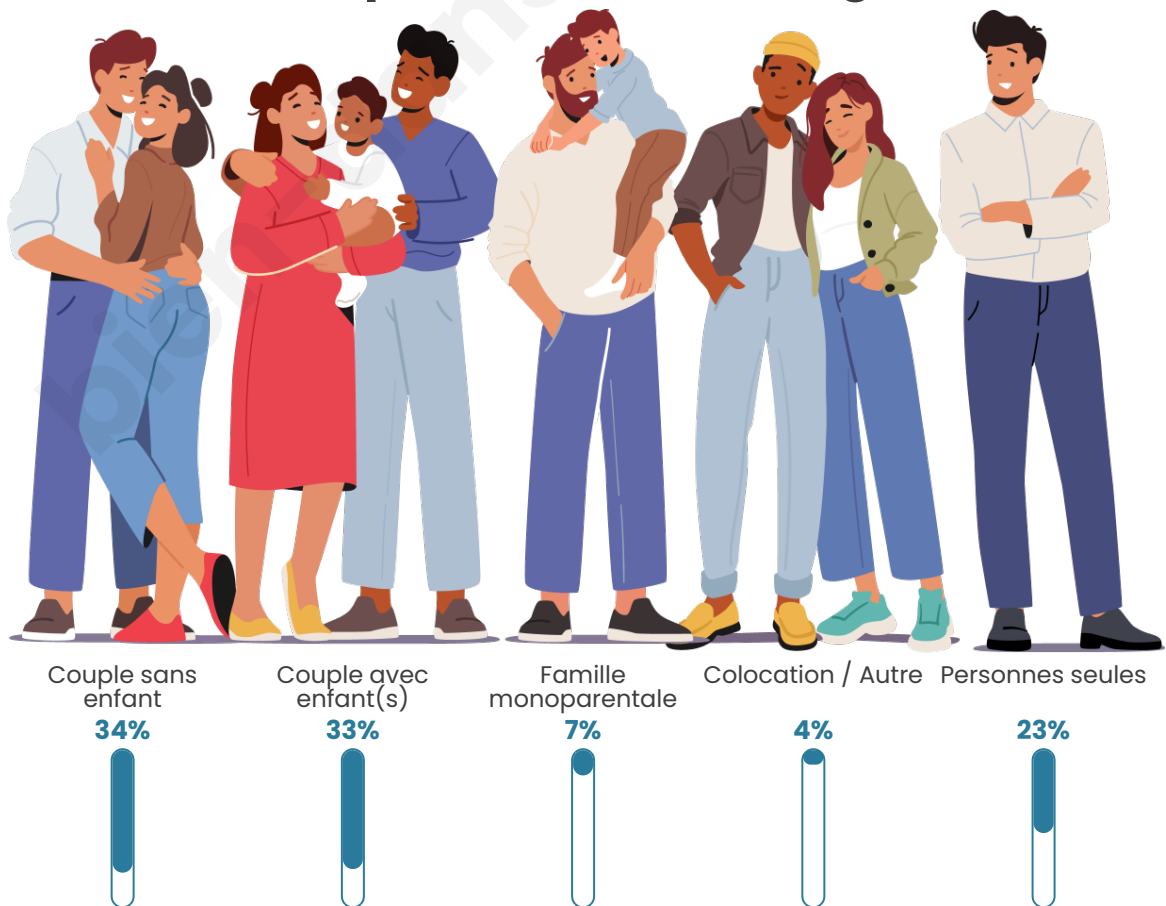

Nombre d'habitants

11 392

Age moyen

40 ans

Pop active

52.9%

Taux chômage

7.7%

Tranche d'âge

Activité professionnelle

Niveau de diplôme

Composition des ménages

Profils électoraux

Premier tour

	Emmanuel MACRON	33.52 %
	Jean-Luc MÉLENCHON	20.20 %
	Marine LE PEN	18.12 %
	Yannick JADOT	6.02 %
	Éric ZEMMOUR	5.83 %
	Jean LASSALLE	3.78 %
	Valérie PÉCRESE	3.69 %
	Anne HIDALGO	3.07 %
	Fabien ROUSSEL	2.70 %
	Nicolas DUPONT-AIGNAN	1.85 %
	Philippe POUTOU	0.99 %
	Nathalie ARTHAUD	0.23 %