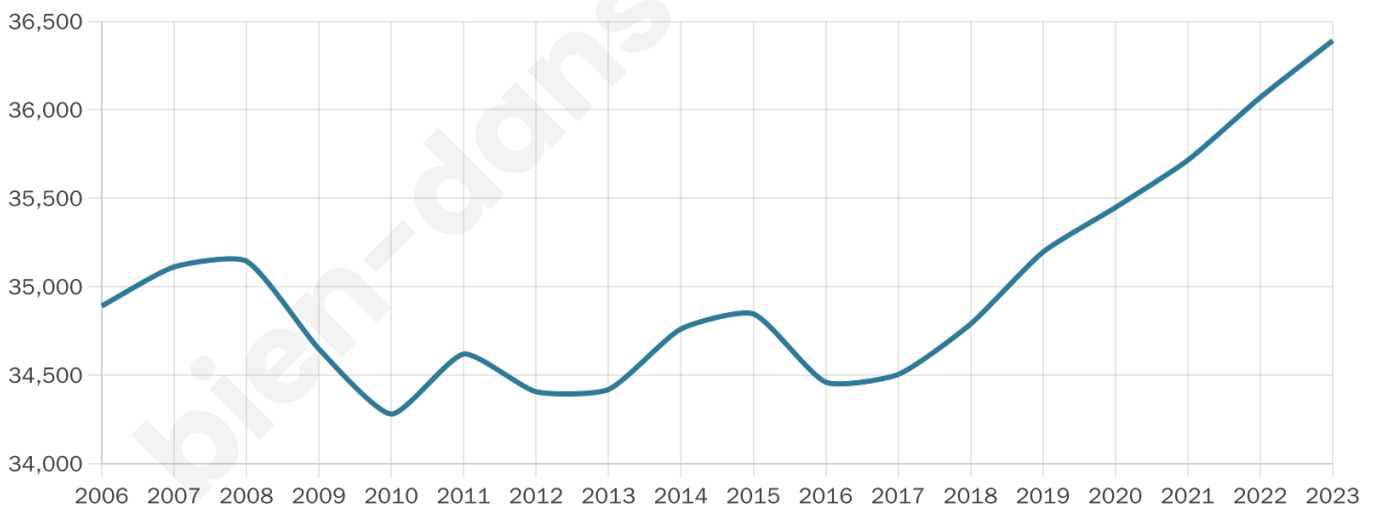

# Statistiques sur la population

Nombre d'habitants

**36 391**

Age moyen

**42 ans**

Pop active

**50.3%**

Taux chômage

**8.5%**

Pop densité

**200 h/km<sup>2</sup>**

Revenu moyen

**23 110 €/an**

## Evolution du nombre d'habitants

Sources : Institut national de la statistique et des études économiques (insee) selon Les dernières parutions officielles de 2024 portant sur les années 2020, 2021 et 2022.