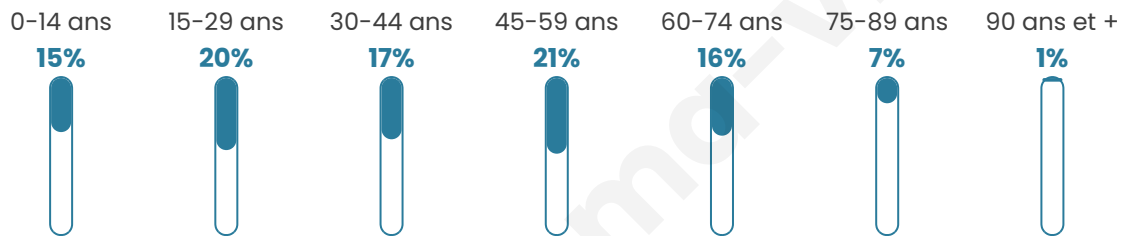

# Statistiques sur la population

Nombre d'habitants

**36 391**

Age moyen

**42 ans**

Pop active

**50.3%**

Taux chômage

**8.5%**

Pop densité

**200 h/km<sup>2</sup>**

Revenu moyen

**23 110 €/an**

## Evolution du nombre d'habitants

Sources : Institut national de la statistique et des études économiques (insee) selon Les dernières parutions officielles de 2024 portant sur les années 2020, 2021 et 2022.

## Tranche d'âge