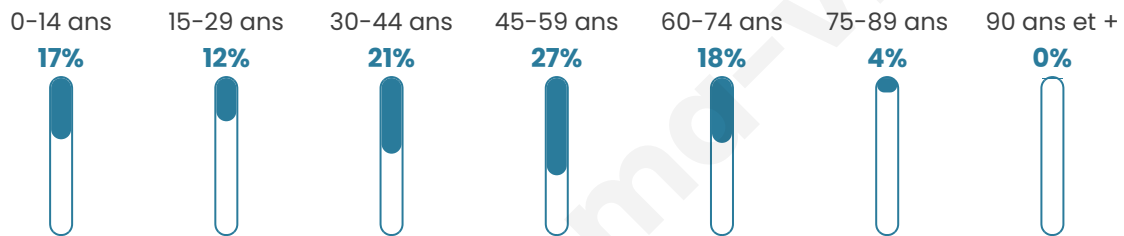

111

Age moyen

41 ans

Pop active

56.8%

Taux chômage

5.1%

Pop densité

14 h/km²

Revenu moyen

25 450 €/an

Evolution du nombre d'habitants

Sources : Institut national de la statistique et des études économiques (insee) selon Les dernières parutions officielles de 2024 portant sur les années 2020, 2021 et 2022.

Tranche d'âge

Activité professionnelle

Niveau de diplôme

Composition des ménages

Profils électoraux

Premier tour

	Marine LE PEN	43.06 %
	Emmanuel MACRON	18.06 %
	Jean-Luc MÉLENCHON	16.67 %
	Éric ZEMMOUR	11.11 %
	Jean LASSALLE	5.56 %
	Nathalie ARTHAUD	1.39 %
	Anne HIDALGO	1.39 %
	Yannick JADOT	1.39 %
	Valérie PÉCRESSE	1.39 %
	Fabien ROUSSEL	0.00 %
	Philippe POUTOU	0.00 %
	Nicolas DUPONT-AIGNAN	0.00 %