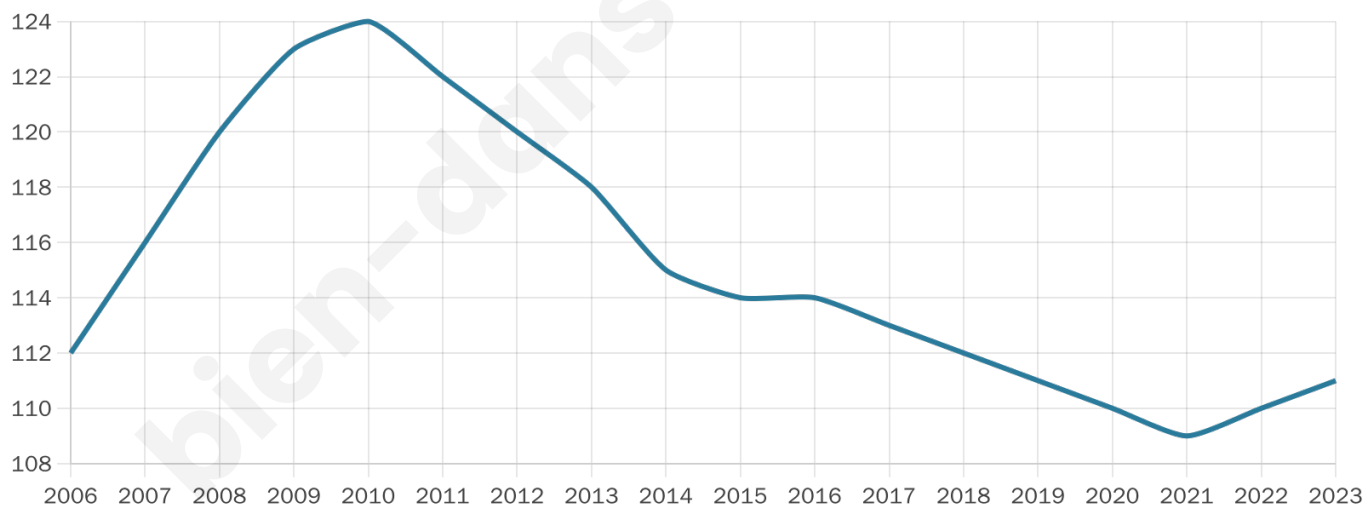

111

Age moyen

41 ans

Pop active

56.8%

Taux chômage

5.1%

Pop densité

14 h/km²

Revenu moyen

25 450 €/an

Evolution du nombre d'habitants

Sources : Institut national de la statistique et des études économiques (insee) selon Les dernières parutions officielles de 2024 portant sur les années 2020, 2021 et 2022.