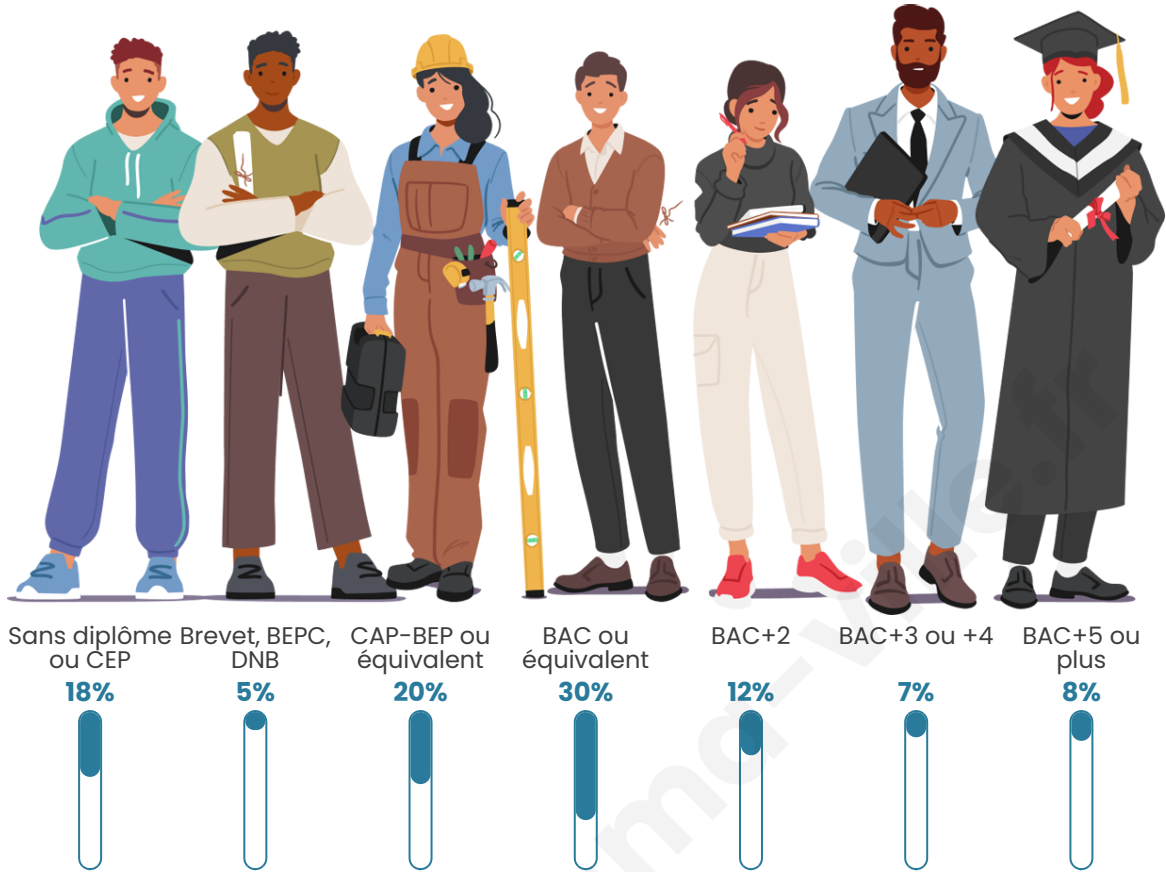

111

Age moyen

41 ans

Pop active

56.8%

Taux chômage

5.1%

Pop densité

Tranche d'âge

Activité professionnelle

Niveau de diplôme

Composition des ménages

Profils électoraux

Premier tour

	Marine LE PEN	43.06 %
	Emmanuel MACRON	18.06 %
	Jean-Luc MÉLENCHON	16.67 %
	Éric ZEMMOUR	11.11 %
	Jean LASSALLE	5.56 %
	Nathalie ARTHAUD	1.39 %
	Anne HIDALGO	1.39 %
	Yannick JADOT	1.39 %
	Valérie PÉCRESSE	1.39 %
	Fabien ROUSSEL	0.00 %
	Philippe POUTOU	0.00 %
	Nicolas DUPONT-AIGNAN	0.00 %