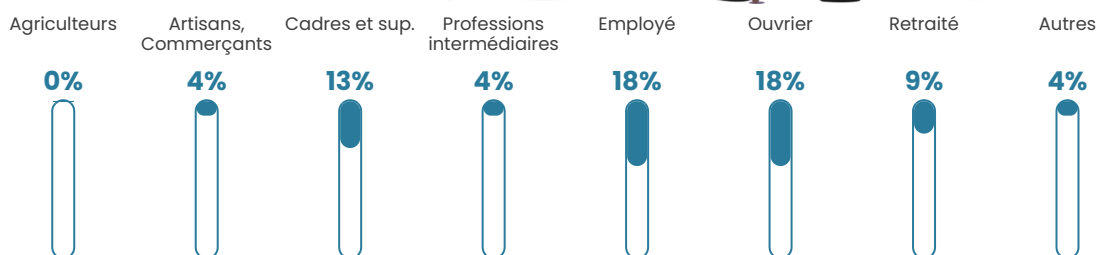

14 h/km²

Revenu moyen

25 450 €/an

Evolution du nombre d'habitants

Sources : Institut national de la statistique et des études économiques (insee) selon Les dernières parutions officielles de 2024 portant sur les années 2020, 2021 et 2022.

Tranche d'âge

Activité professionnelle

Niveau de diplôme

Composition des ménages

Profils électoraux

Premier tour

	Marine LE PEN	43.06 %
	Emmanuel MACRON	18.06 %
	Jean-Luc MÉLENCHON	16.67 %
	Éric ZEMMOUR	11.11 %
	Jean LASSALLE	5.56 %
	Nathalie ARTHAUD	1.39 %
	Anne HIDALGO	1.39 %
	Yannick JADOT	1.39 %
	Valérie PÉCRESSE	1.39 %
	Fabien ROUSSEL	0.00 %
	Philippe POUTOU	0.00 %
	Nicolas DUPONT-AIGNAN	0.00 %