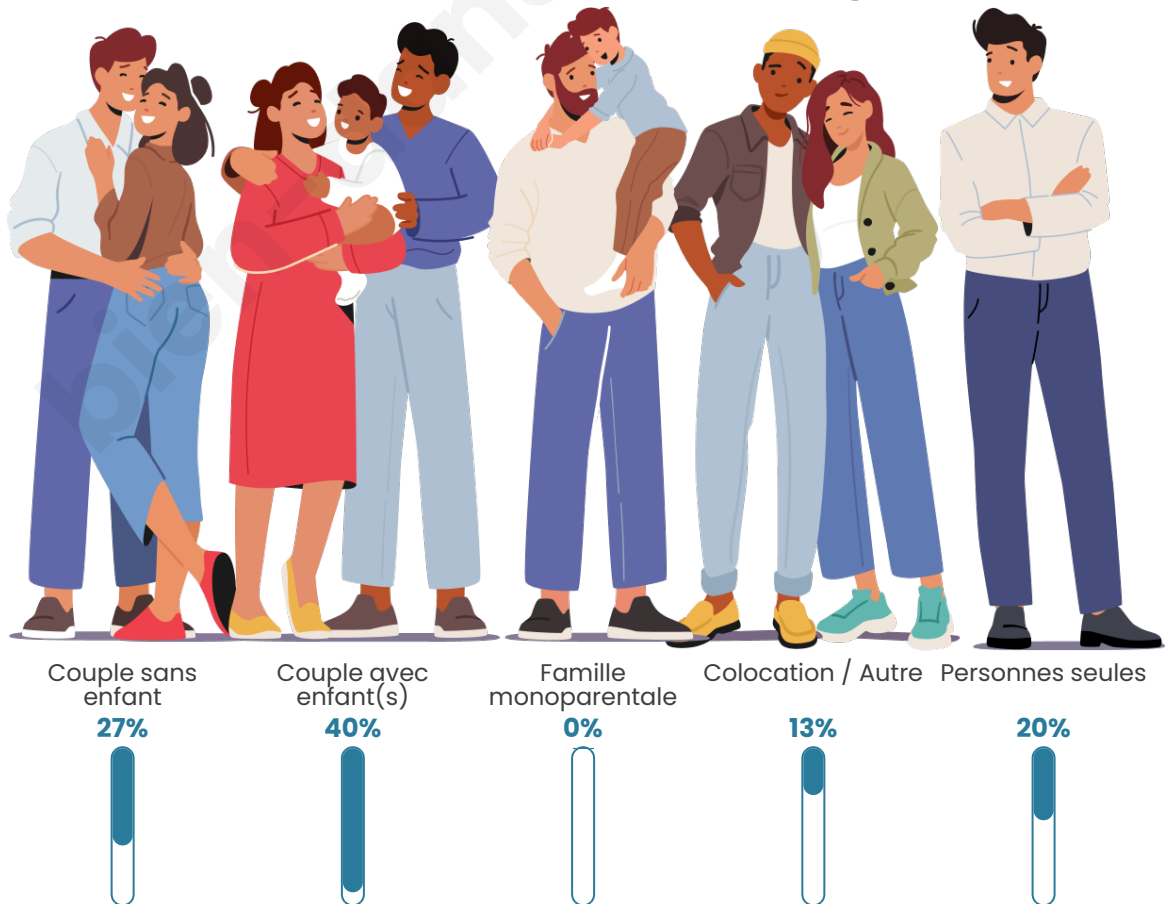

Tranche d'âge

Activité professionnelle

Niveau de diplôme

Composition des ménages

Profils électoraux

Premier tour

	Marine LE PEN	43.06 %
	Emmanuel MACRON	18.06 %
	Jean-Luc MÉLENCHON	16.67 %
	Éric ZEMMOUR	11.11 %
	Jean LASSALLE	5.56 %
	Nathalie ARTHAUD	1.39 %
	Anne HIDALGO	1.39 %
	Yannick JADOT	1.39 %
	Valérie PÉCRESSE	1.39 %
	Fabien ROUSSEL	0.00 %
	Philippe POUTOU	0.00 %
	Nicolas DUPONT-AIGNAN	0.00 %