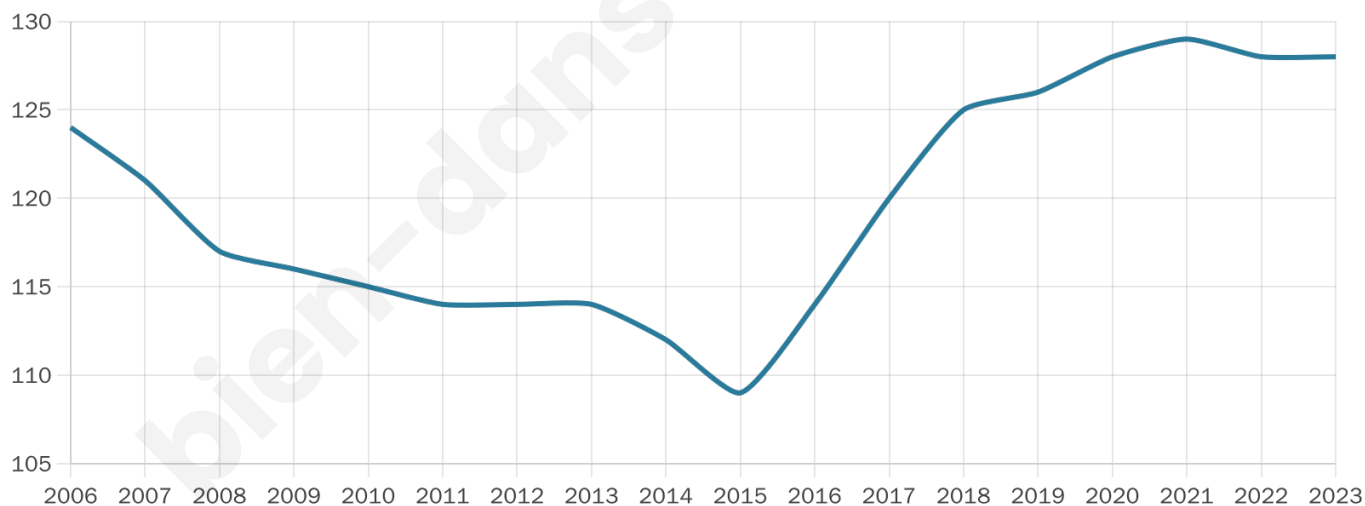

# Statistiques sur la population

Nombre d'habitants

**128**

Age moyen

**40 ans**

Pop active

**46.1%**

Taux chômage

**10.8%**

Pop densité

**18 h/km<sup>2</sup>**

Revenu moyen

**25 570 €/an**

## Evolution du nombre d'habitants

Sources : Institut national de la statistique et des études économiques (insee) selon Les dernières parutions officielles de 2024 portant sur les années 2020, 2021 et 2022.