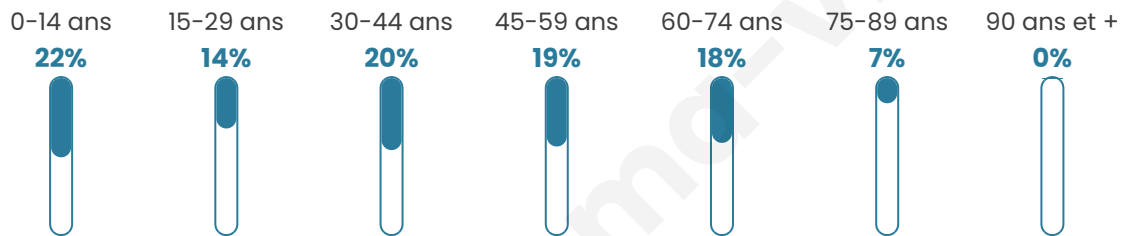

# Statistiques sur la population

Nombre d'habitants

**128**

Age moyen

**40 ans**

Pop active

**46.1%**

Taux chômage

**10.8%**

Pop densité

**18 h/km<sup>2</sup>**

Revenu moyen

**25 570 €/an**

## Evolution du nombre d'habitants

Sources : Institut national de la statistique et des études économiques (insee) selon Les dernières parutions officielles de 2024 portant sur les années 2020, 2021 et 2022.

## Tranche d'âge