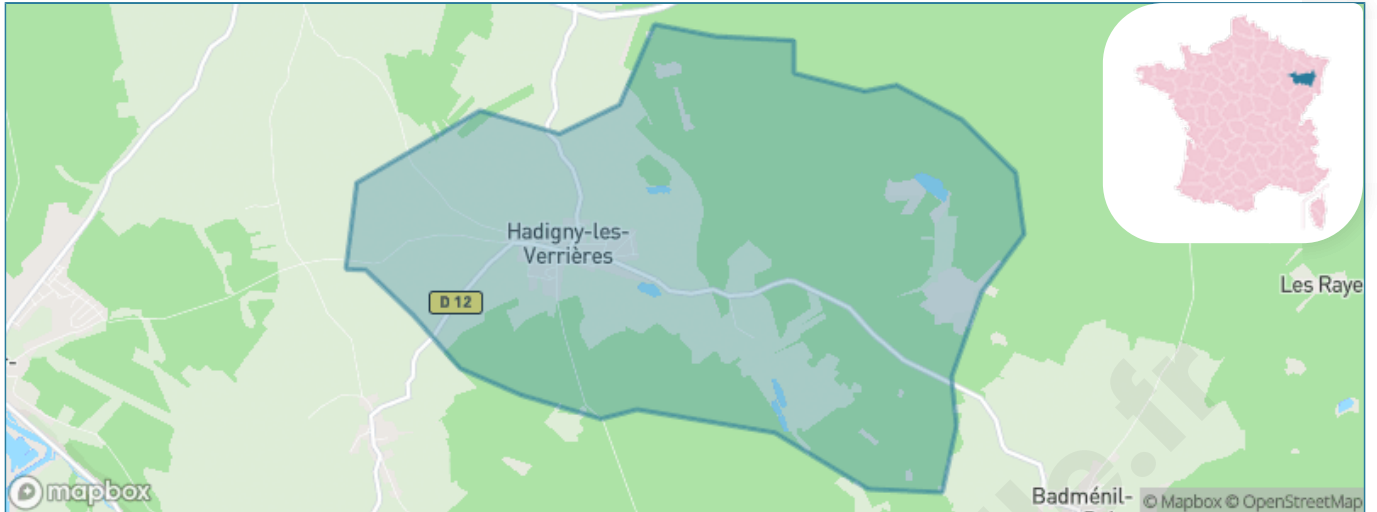

Version web

Ville de Hadigny-les-Verrières

Présenté par

BIEN dans ma **VILLE** 

Sommaire

Situation géographique	3
Statistiques sur la population	4
Evolution du nombre d'habitants	4
Tranche d'âge	5
0-14 ans	5
15-29 ans	5
30-44 ans	5
45-59 ans	5
60-74 ans	5
75-89 ans	5
90 ans et +	5
Activité professionnelle	5
Agriculteurs	5
Artisans, Commerçants	5
Cadres et sup.	5
Professions intermédiaires	5
Employé	5
Ouvrier	5
Retraité	5
Autres	5
Niveau de diplôme	6
Sans diplôme ou CEP	6
Brevet, BEPC, DNB	6
CAP-BEP ou équivalent	6
BAC ou équivalent	6
BAC+2	6
BAC+3 ou +4	6
BAC+5 ou plus	6
Composition des ménages	6
Couple sans enfant	6
Couple avec enfant(s)	6
Famille monoparentale	6
Colocation / Autre	6
Personnes seules	6
Profils électoraux	7
Premier tour	7
Sécurité	8
Evolution du nombre d'infractions	8
Pour comparer	9
Services à la population	10
Commerce	10
Éducation	10
Villes autour de Hadigny-les-Verrières	12

Situation géographique

i Informations clés

- **Région** : Grand Est
- **Département** : Vosges
- **Code postal** : 88330
- **Superficie** : 13 km²

Statistiques sur la population

Nombre d'habitants

374

Age moyen