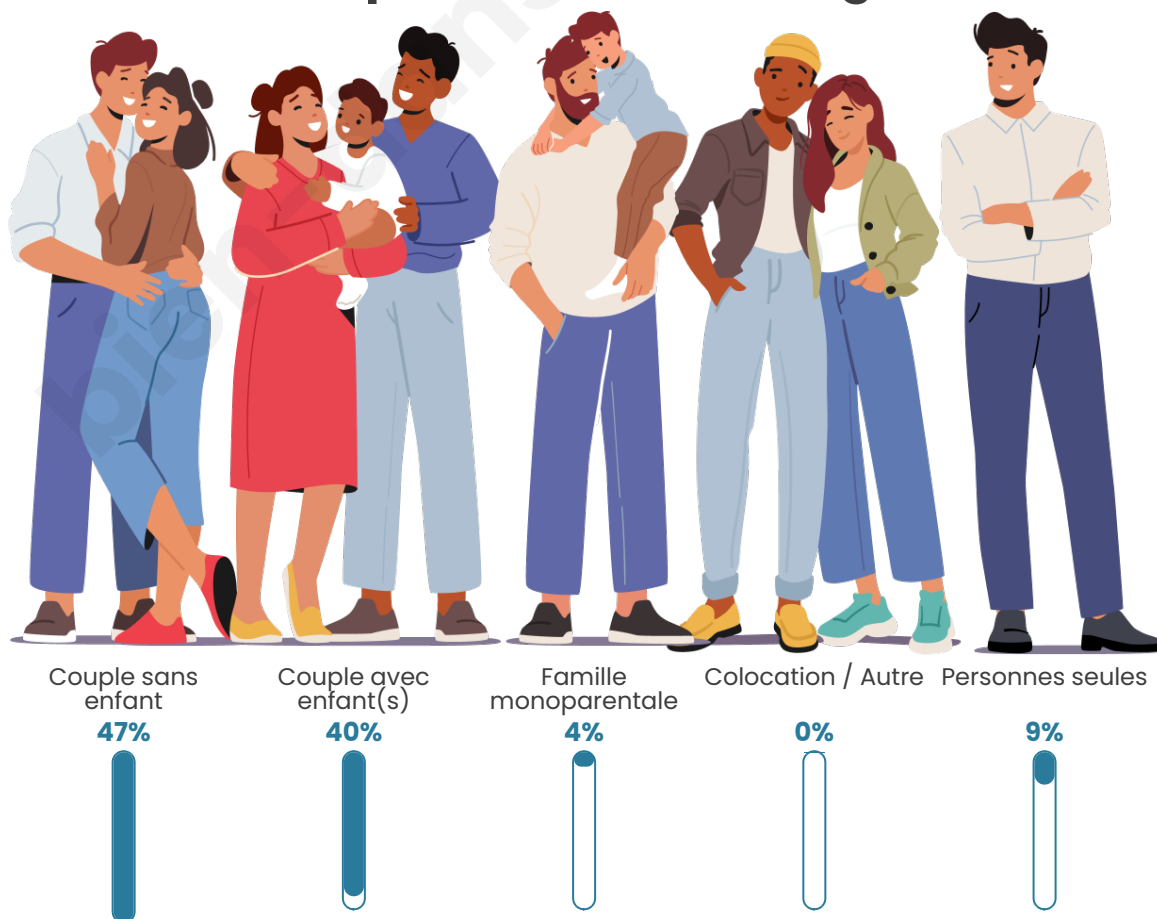

Tranche d'âge

Activité professionnelle

Niveau de diplôme

Composition des ménages

Profils électoraux

Premier tour

	Marine LE PEN	40.60 %
	Emmanuel MACRON	20.94 %
	Jean-Luc MÉLENCHON	14.10 %
	Jean LASSALLE	6.41 %
	Éric ZEMMOUR	5.13 %
	Nicolas DUPONT-AIGNAN	3.42 %
	Anne HIDALGO	2.99 %
	Valérie PÉCRESSE	2.56 %
	Fabien ROUSSEL	1.71 %
	Yannick JADOT	1.28 %
	Philippe POUTOU	0.85 %
	Nathalie ARTHAUD	0.00 %