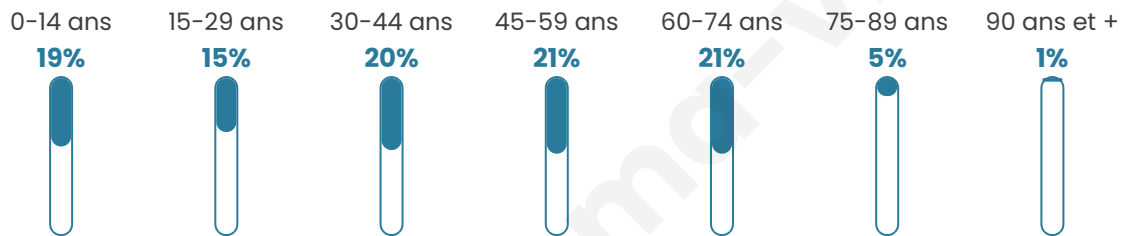

41 ans

Pop active

50.5%

Taux chômage

8.1%

Pop densité

29 h/km²

Revenu moyen

24 130 €/an

Evolution du nombre d'habitants

Sources : Institut national de la statistique et des études économiques (insee) selon Les dernières parutions officielles de 2024 portant sur les années 2020, 2021 et 2022.

Tranche d'âge

Activité professionnelle

Niveau de diplôme

Composition des ménages

Profils électoraux

Premier tour

	Marine LE PEN	40.60 %
	Emmanuel MACRON	20.94 %
	Jean-Luc MÉLENCHON	14.10 %
	Jean LASSALLE	6.41 %
	Éric ZEMMOUR	5.13 %
	Nicolas DUPONT-AIGNAN	3.42 %
	Anne HIDALGO	2.99 %
	Valérie PÉCRESSE	2.56 %
	Fabien ROUSSEL	1.71 %
	Yannick JADOT	1.28 %
	Philippe POUTOU	0.85 %
	Nathalie ARTHAUD	0.00 %