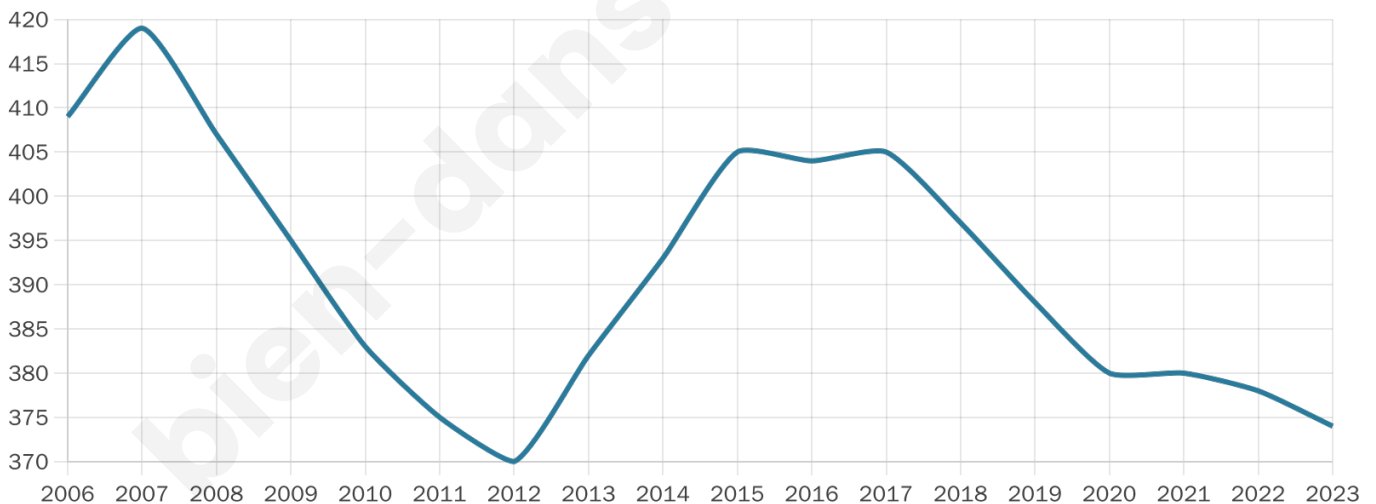

41 ans

Pop active

50.5%

Taux chômage

8.1%

Pop densité

29 h/km²

Revenu moyen

24 130 €/an

Evolution du nombre d'habitants

Sources : Institut national de la statistique et des études économiques (insee) selon Les dernières parutions officielles de 2024 portant sur les années 2020, 2021 et 2022.