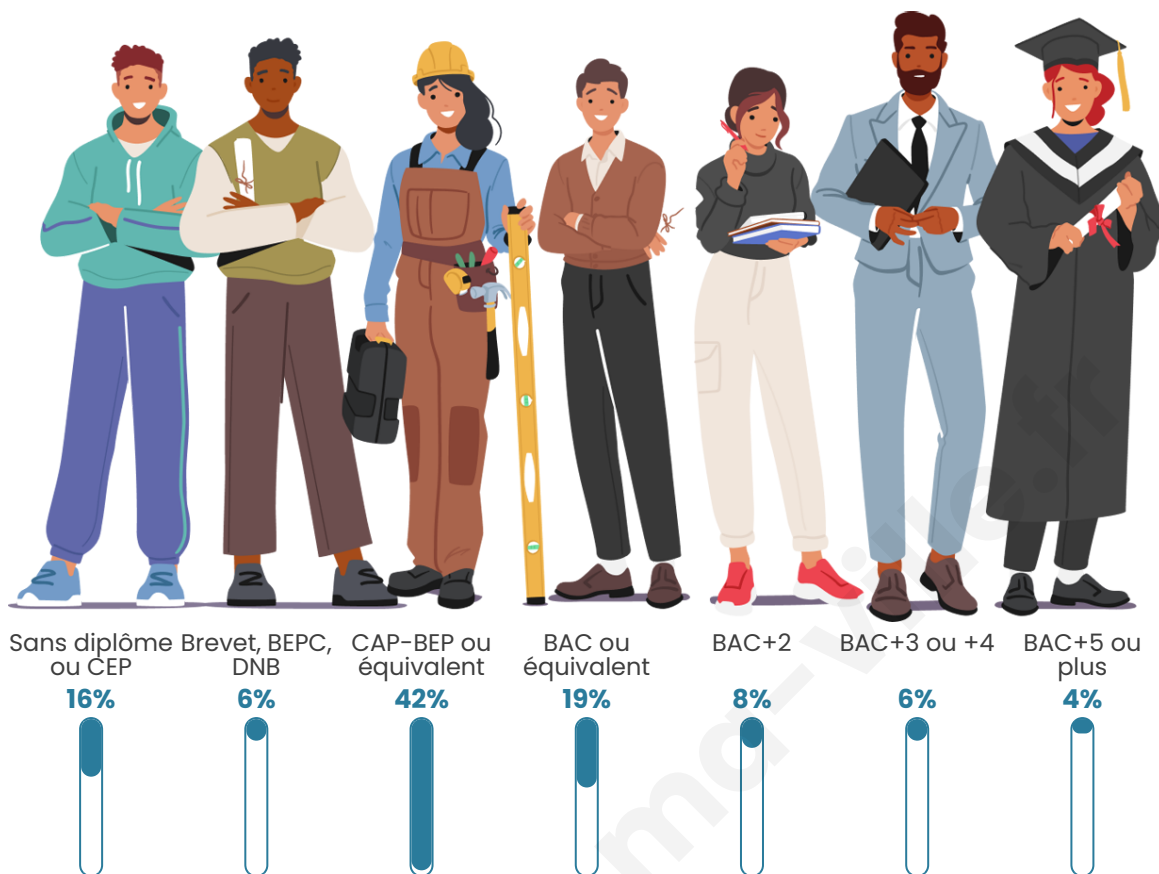

Tranche d'âge

Activité professionnelle

Niveau de diplôme

Composition des ménages

Profils électoraux

Premier tour

	Marine LE PEN	40.60 %
	Emmanuel MACRON	20.94 %
	Jean-Luc MÉLENCHON	14.10 %
	Jean LASSALLE	6.41 %
	Éric ZEMMOUR	5.13 %
	Nicolas DUPONT-AIGNAN	3.42 %
	Anne HIDALGO	2.99 %
	Valérie PÉCRESSE	2.56 %
	Fabien ROUSSEL	1.71 %
	Yannick JADOT	1.28 %
	Philippe POUTOU	0.85 %
	Nathalie ARTHAUD	0.00 %