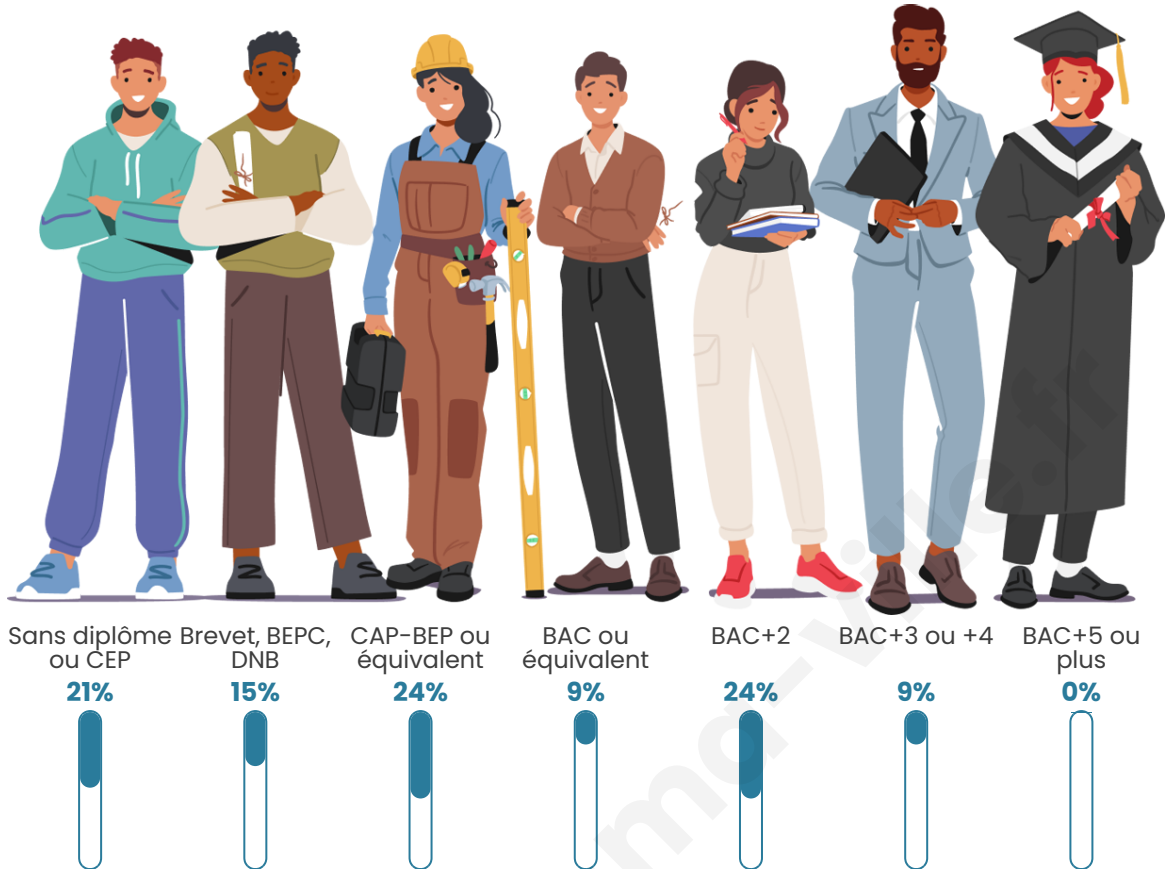

46

Age moyen

51 ans

Pop active

34.8%

Taux chômage

0%

Pop densité

Tranche d'âge

Activité professionnelle

Niveau de diplôme

Composition des ménages

Profils électoraux

Premier tour

	Emmanuel MACRON	25.00 %
	Jean LASSALLE	17.86 %
	Éric ZEMMOUR	17.86 %
	Marine LE PEN	14.29 %
	Anne HIDALGO	10.71 %
	Jean-Luc MÉLENCHON	7.14 %
	Valérie PÉCRESSE	3.57 %
	Nicolas DUPONT- AIGNAN	3.57 %
	Nathalie ARTHAUD	0.00 %
	Fabien ROUSSEL	0.00 %
	Yannick JADOT	0.00 %
	Philippe POUTOU	0.00 %