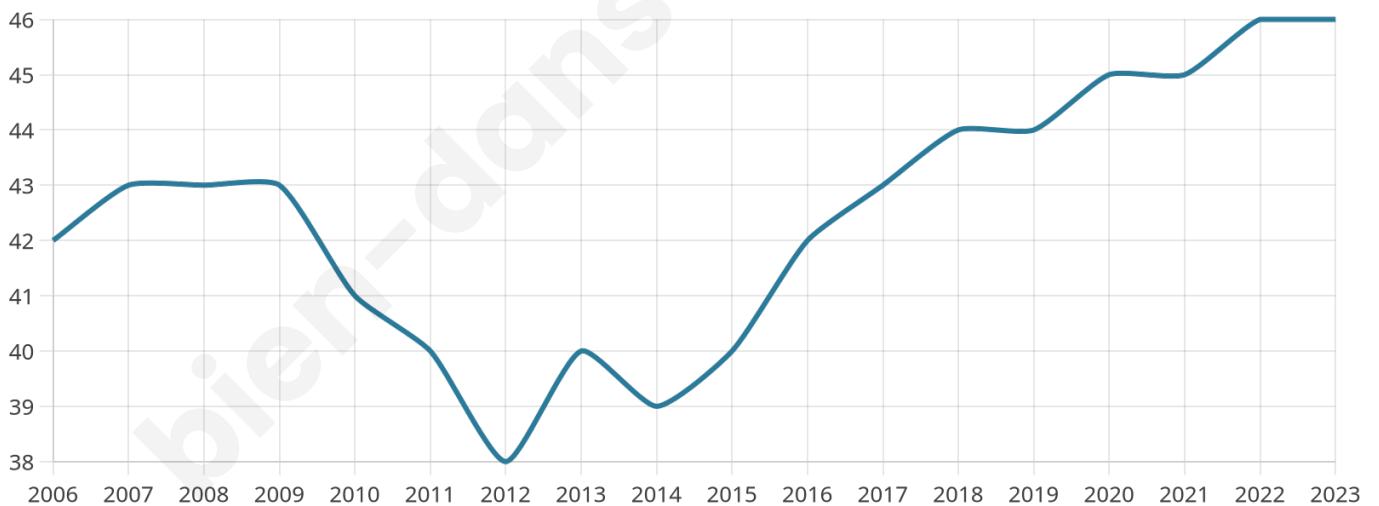

46

Age moyen

51 ans

Pop active

34.8%

Taux chômage

0%

Pop densité

46 h/km²

Revenu moyen

NC

Evolution du nombre d'habitants

Sources : Institut national de la statistique et des études économiques (insee) selon Les dernières parutions officielles de 2024 portant sur les années 2020, 2021 et 2022.