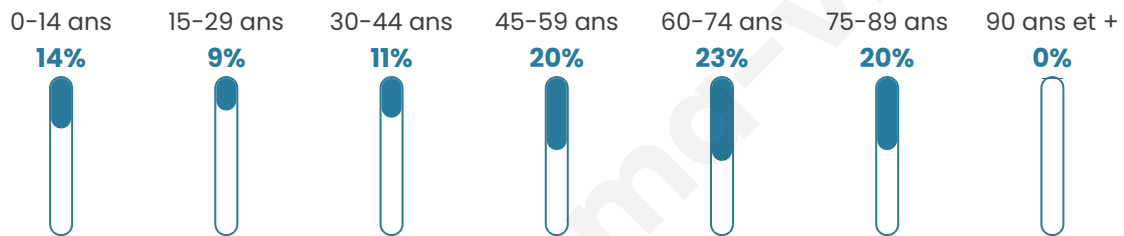

46

Age moyen

51 ans

Pop active

34.8%

Taux chômage

0%

Pop densité

46 h/km²

Revenu moyen

NC

Evolution du nombre d'habitants

Sources : Institut national de la statistique et des études économiques (insee) selon Les dernières parutions officielles de 2024 portant sur les années 2020, 2021 et 2022.

Tranche d'âge

Activité professionnelle

Niveau de diplôme

Composition des ménages

Profils électoraux

Premier tour

	Emmanuel MACRON	25.00 %
	Jean LASSALLE	17.86 %
	Éric ZEMMOUR	17.86 %
	Marine LE PEN	14.29 %
	Anne HIDALGO	10.71 %
	Jean-Luc MÉLENCHON	7.14 %
	Valérie PÉCRESSE	3.57 %
	Nicolas DUPONT- AIGNAN	3.57 %
	Nathalie ARTHAUD	0.00 %
	Fabien ROUSSEL	0.00 %
	Yannick JADOT	0.00 %
	Philippe POUTOU	0.00 %