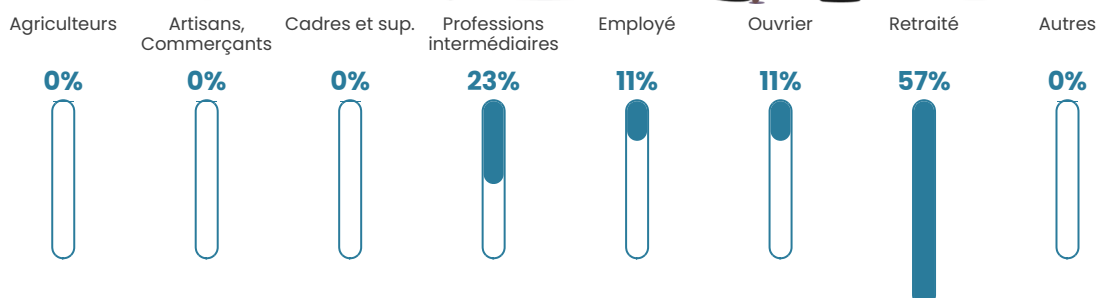

46 h/km²

Revenu moyen

NC

Evolution du nombre d'habitants

Sources : Institut national de la statistique et des études économiques (insee) selon Les dernières parutions officielles de 2024 portant sur les années 2020, 2021 et 2022.

Tranche d'âge

Activité professionnelle

Niveau de diplôme

Composition des ménages

Profils électoraux

Premier tour

	Emmanuel MACRON	25.00 %
	Jean LASSALLE	17.86 %
	Éric ZEMMOUR	17.86 %
	Marine LE PEN	14.29 %
	Anne HIDALGO	10.71 %
	Jean-Luc MÉLENCHON	7.14 %
	Valérie PÉCRESSE	3.57 %
	Nicolas DUPONT- AIGNAN	3.57 %
	Nathalie ARTHAUD	0.00 %
	Fabien ROUSSEL	0.00 %
	Yannick JADOT	0.00 %
	Philippe POUTOU	0.00 %