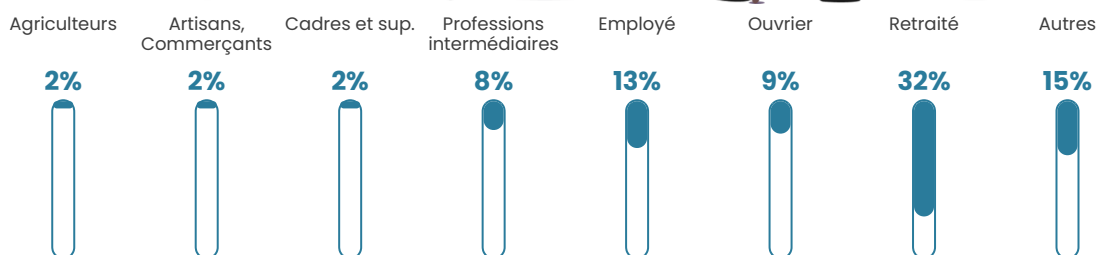

Pop densité

44 h/km²

Revenu moyen

22 870 €/an

Evolution du nombre d'habitants

Sources : Institut national de la statistique et des études économiques (insee) selon Les dernières parutions officielles de 2024 portant sur les années 2020, 2021 et 2022.

Tranche d'âge

Activité professionnelle

Niveau de diplôme

Composition des ménages

Profils électoraux

Premier tour

	Marine LE PEN	32.61 %
	Emmanuel MACRON	28.11 %
	Jean-Luc MÉLENCHON	15.68 %
	Éric ZEMMOUR	6.49 %
	Valérie PÉCRESSE	4.50 %
	Yannick JADOT	3.06 %
	Jean LASSALLE	2.88 %
	Anne HIDALGO	2.16 %
	Fabien ROUSSEL	1.62 %
	Nicolas DUPONT-AIGNAN	1.44 %
	Philippe POUTOU	0.90 %
	Nathalie ARTHAUD	0.54 %