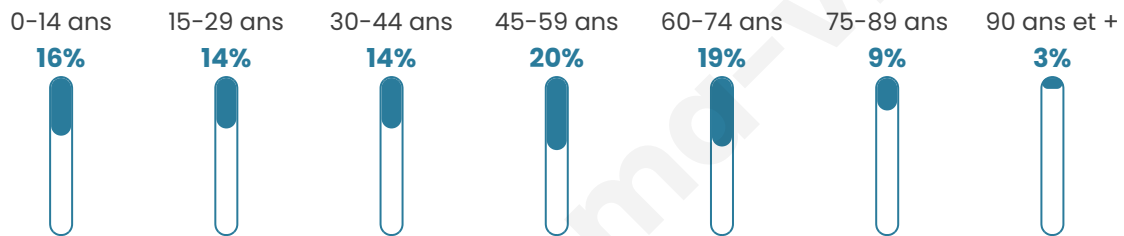

Nombre d'habitants

1 049

Age moyen

45 ans

Pop active

40.4%

Taux chômage

4%

Pop densité

44 h/km²

Revenu moyen

22 870 €/an

Evolution du nombre d'habitants

Sources : Institut national de la statistique et des études économiques (insee) selon Les dernières parutions officielles de 2024 portant sur les années 2020, 2021 et 2022.

Tranche d'âge

Activité professionnelle

Niveau de diplôme

Composition des ménages

Profils électoraux

Premier tour

	Marine LE PEN	32.61 %
	Emmanuel MACRON	28.11 %
	Jean-Luc MÉLENCHON	15.68 %
	Éric ZEMMOUR	6.49 %
	Valérie PÉCRESSE	4.50 %
	Yannick JADOT	3.06 %
	Jean LASSALLE	2.88 %
	Anne HIDALGO	2.16 %
	Fabien ROUSSEL	1.62 %
	Nicolas DUPONT-AIGNAN	1.44 %
	Philippe POUTOU	0.90 %
	Nathalie ARTHAUD	0.54 %

713 inscrits

Participation : 79.8%

Votes blancs : 1.05%

Votes nuls : 1.41%

Second tour

	Emmanuel MACRON	46,21 %
	Marine LE PEN	53,79 %

714 inscrits

Participation : 79.13%