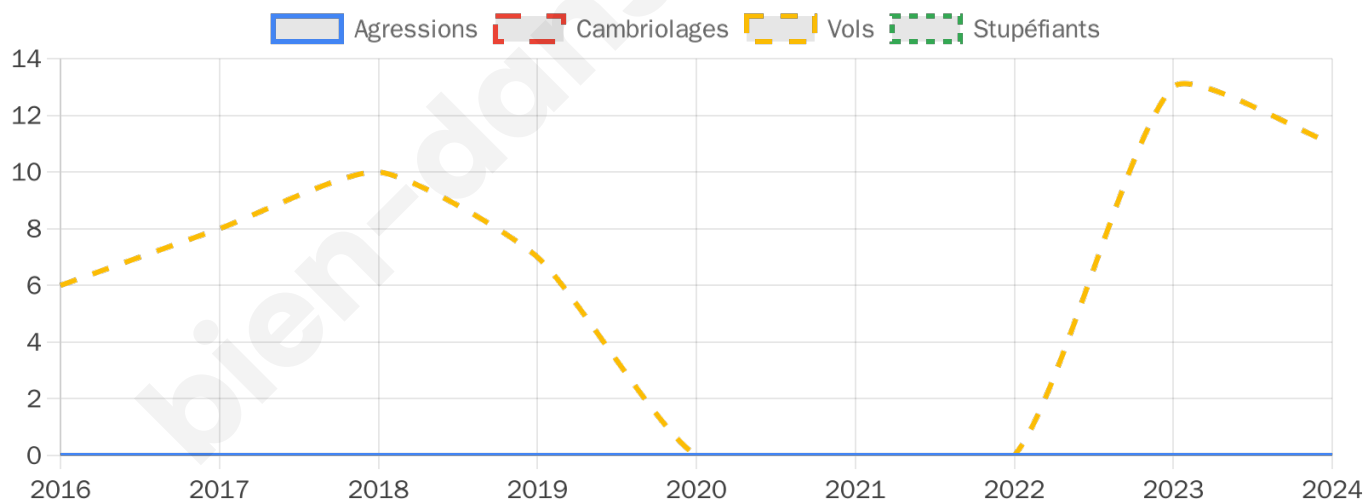

713 inscrits

Participation : 79.8%

Votes blancs : 1.05%

Votes nuls : 1.41%

Second tour

	Emmanuel MACRON	46,21 %
	Marine LE PEN	53,79 %

714 inscrits

Participation : 79.13%

11

Stupéfiants

0

Evolution du nombre d'infractions

Pour comparer

(en proportion du nombre d'habitants)

Sources : Bases statistiques communale, départementale et régionale de la délinquance enregistrée par la police et la gendarmerie nationales selon les dernières parutions officielles de 2025 portant sur l'année 2024 ([data.gouv](https://data.gouv.fr)).