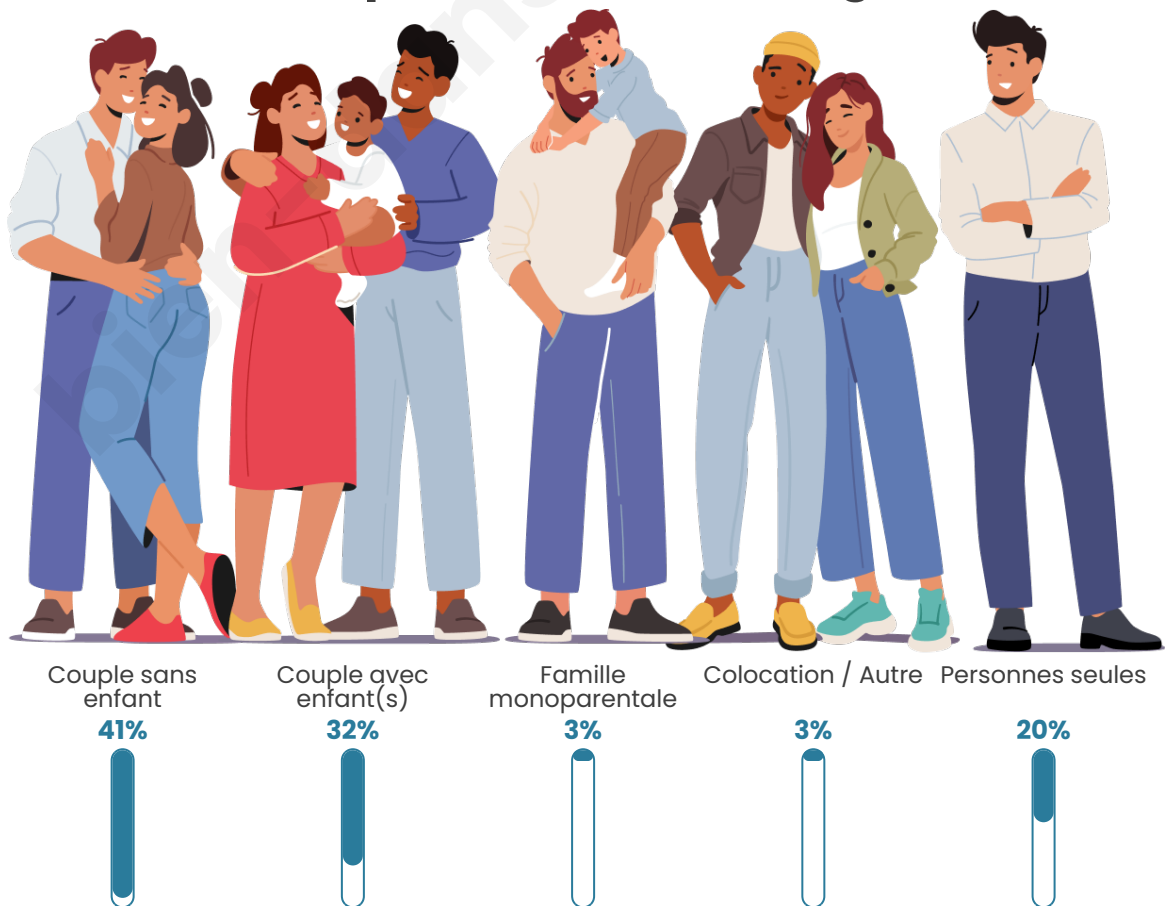

Nombre d'habitants

1 049

Age moyen

45 ans

Pop active

40.4%

Taux chômage

4%

Tranche d'âge

Activité professionnelle

Niveau de diplôme

Composition des ménages

Profils électoraux

Premier tour

	Marine LE PEN	32.61 %
	Emmanuel MACRON	28.11 %
	Jean-Luc MÉLENCHON	15.68 %
	Éric ZEMMOUR	6.49 %
	Valérie PÉCRESSE	4.50 %
	Yannick JADOT	3.06 %
	Jean LASSALLE	2.88 %
	Anne HIDALGO	2.16 %
	Fabien ROUSSEL	1.62 %
	Nicolas DUPONT-AIGNAN	1.44 %
	Philippe POUTOU	0.90 %
	Nathalie ARTHAUD	0.54 %