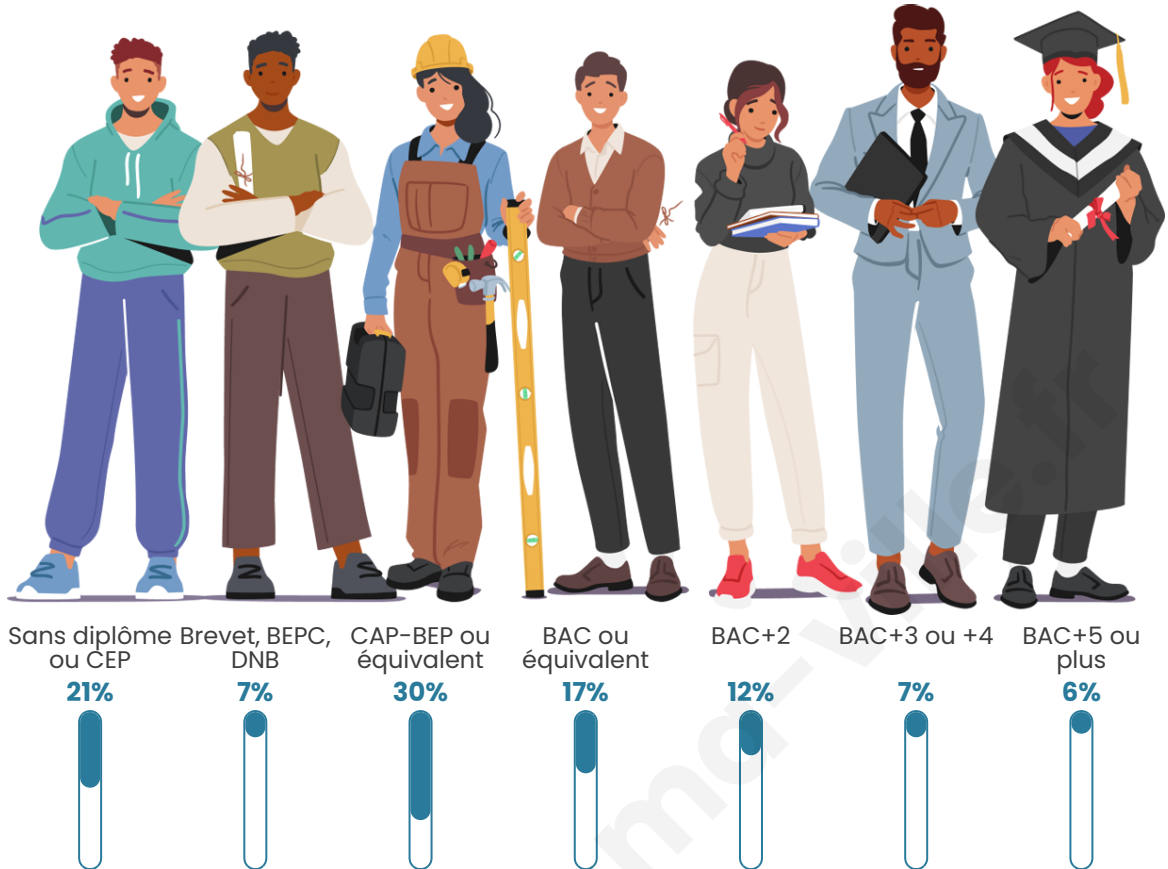

Nombre d'habitants

1 049

Age moyen

45 ans

Pop active

40.4%

Taux chômage

4%

Pop densité

44 h/km²

Revenu moyen

22 870 €/an

Evolution du nombre d'habitants

Sources : Institut national de la statistique et des études économiques (insee) selon Les dernières parutions officielles de 2024 portant sur les années 2020, 2021 et 2022.

Tranche d'âge

Activité professionnelle

Niveau de diplôme

Composition des ménages

Profils électoraux

Premier tour

	Marine LE PEN	32.61 %
	Emmanuel MACRON	28.11 %
	Jean-Luc MÉLENCHON	15.68 %
	Éric ZEMMOUR	6.49 %
	Valérie PÉCRESSE	4.50 %
	Yannick JADOT	3.06 %
	Jean LASSALLE	2.88 %
	Anne HIDALGO	2.16 %
	Fabien ROUSSEL	1.62 %
	Nicolas DUPONT-AIGNAN	1.44 %
	Philippe POUTOU	0.90 %
	Nathalie ARTHAUD	0.54 %