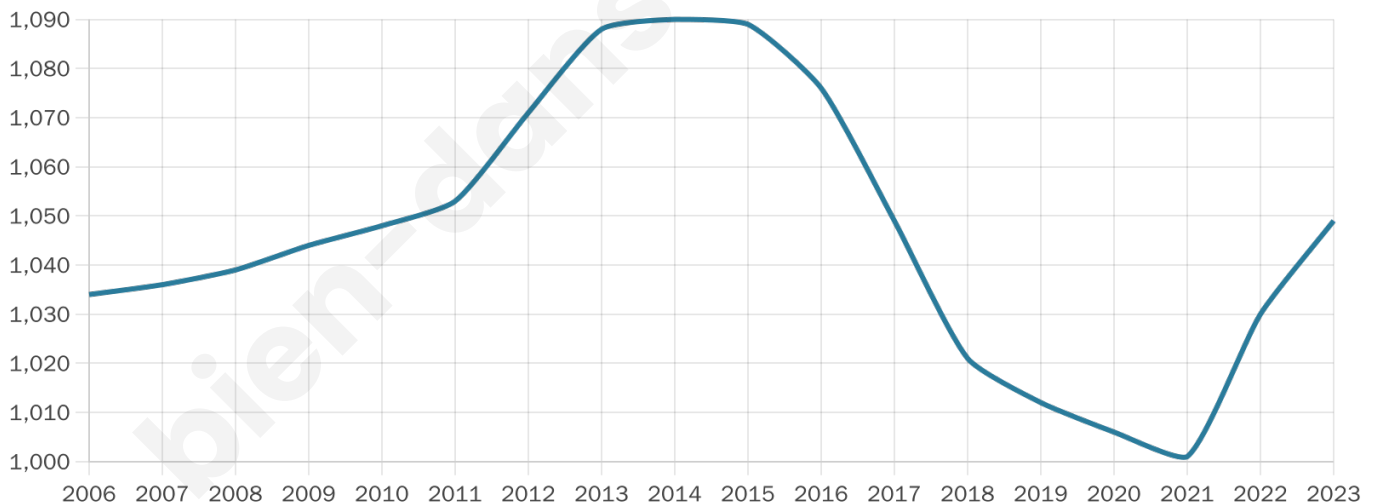

Nombre d'habitants

1 049

Age moyen

45 ans

Pop active

40.4%

Taux chômage

4%

Pop densité

44 h/km²

Revenu moyen

22 870 €/an

Evolution du nombre d'habitants

Sources : Institut national de la statistique et des études économiques (insee) selon Les dernières parutions officielles de 2024 portant sur les années 2020, 2021 et 2022.

Tranche d'âge

Activité professionnelle

Niveau de diplôme

Composition des ménages

Profils électoraux

Premier tour

	Marine LE PEN	32.61 %
	Emmanuel MACRON	28.11 %
	Jean-Luc MÉLENCHON	15.68 %
	Éric ZEMMOUR	6.49 %
	Valérie PÉCRESSE	4.50 %
	Yannick JADOT	3.06 %
	Jean LASSALLE	2.88 %
	Anne HIDALGO	2.16 %
	Fabien ROUSSEL	1.62 %
	Nicolas DUPONT-AIGNAN	1.44 %
	Philippe POUTOU	0.90 %
	Nathalie ARTHAUD	0.54 %