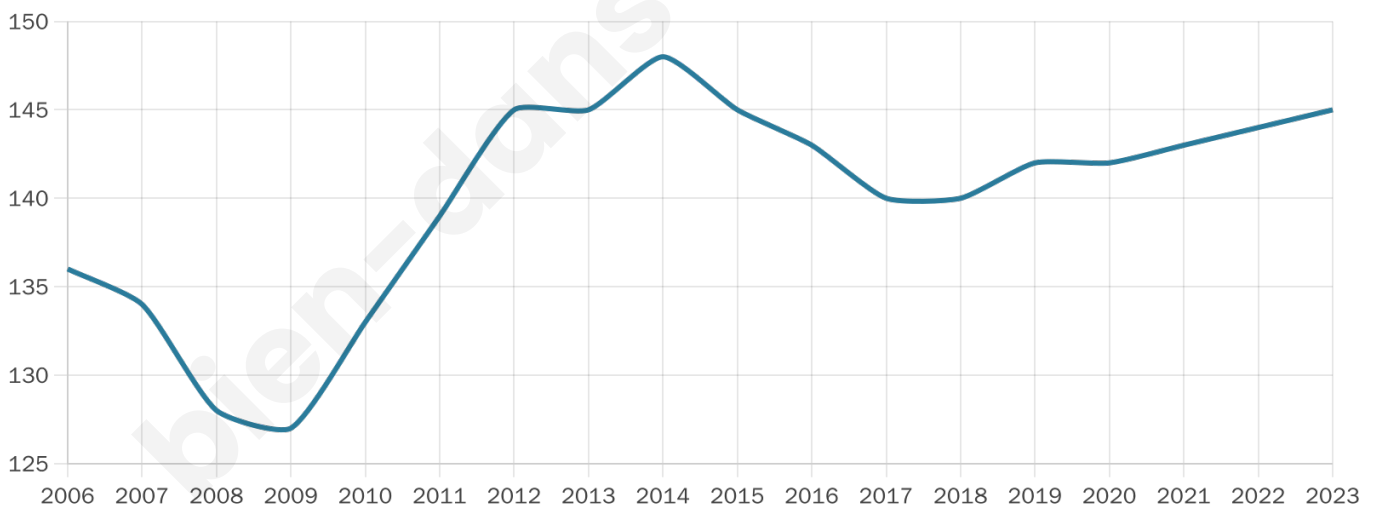

44 ans

Pop active

37.9%

Taux chômage

10.1%

Pop densité

29 h/km²

Revenu moyen

23 540 €/an

Evolution du nombre d'habitants

Sources : Institut national de la statistique et des études économiques (insee) selon Les dernières parutions officielles de 2024 portant sur les années 2020, 2021 et 2022.