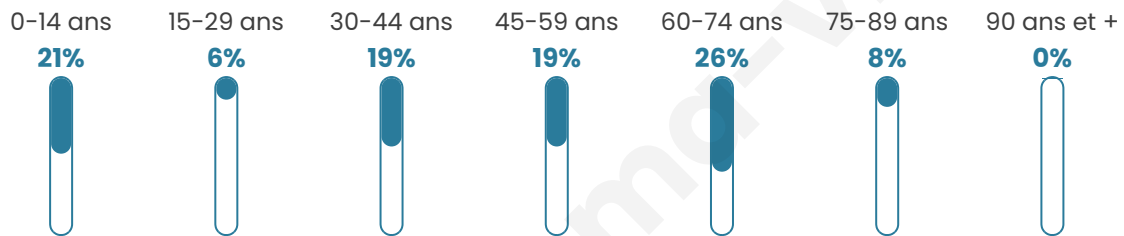

44 ans

Pop active

37.9%

Taux chômage

10.1%

Pop densité

29 h/km²

Revenu moyen

Tranche d'âge

Activité professionnelle

Niveau de diplôme

Composition des ménages

Profils électoraux

Premier tour

	Emmanuel MACRON	38.46 %
	Marine LE PEN	35.90 %
	Jean-Luc MÉLENCHON	6.41 %
	Nicolas DUPONT- AIGNAN	6.41 %
	Éric ZEMMOUR	5.13 %
	Jean LASSALLE	3.85 %
	Valérie PÉCRESSÉ	2.56 %
	Yannick JADOT	1.28 %
	Nathalie ARTHAUD	0.00 %
	Fabien ROUSSEL	0.00 %
	Anne HIDALGO	0.00 %
	Philippe POUTOU	0.00 %