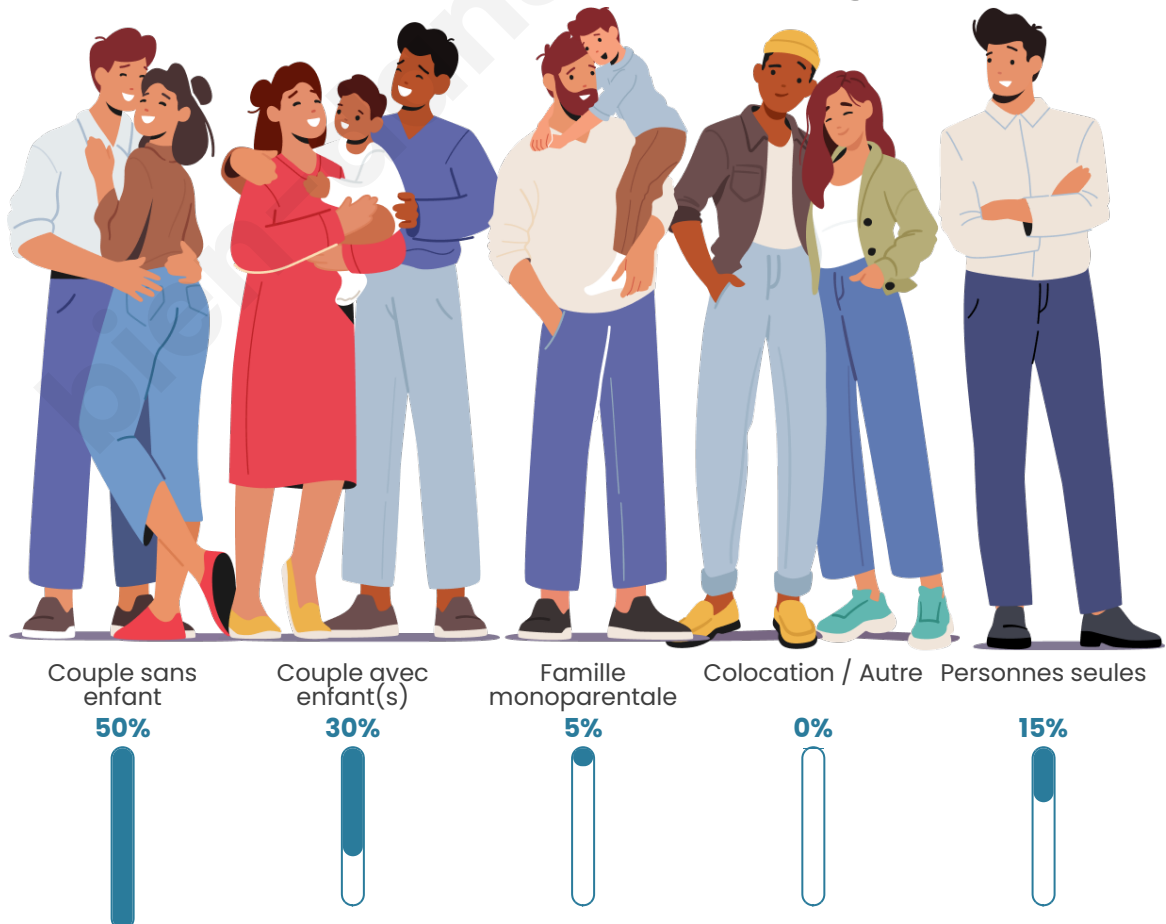

Tranche d'âge

Activité professionnelle

Niveau de diplôme

Composition des ménages

Profils électoraux

Premier tour

	Emmanuel MACRON	38.46 %
	Marine LE PEN	35.90 %
	Jean-Luc MÉLENCHON	6.41 %
	Nicolas DUPONT- AIGNAN	6.41 %
	Éric ZEMMOUR	5.13 %
	Jean LASSALLE	3.85 %
	Valérie PÉCRESSÉ	2.56 %
	Yannick JADOT	1.28 %
	Nathalie ARTHAUD	0.00 %
	Fabien ROUSSEL	0.00 %
	Anne HIDALGO	0.00 %
	Philippe POUTOU	0.00 %