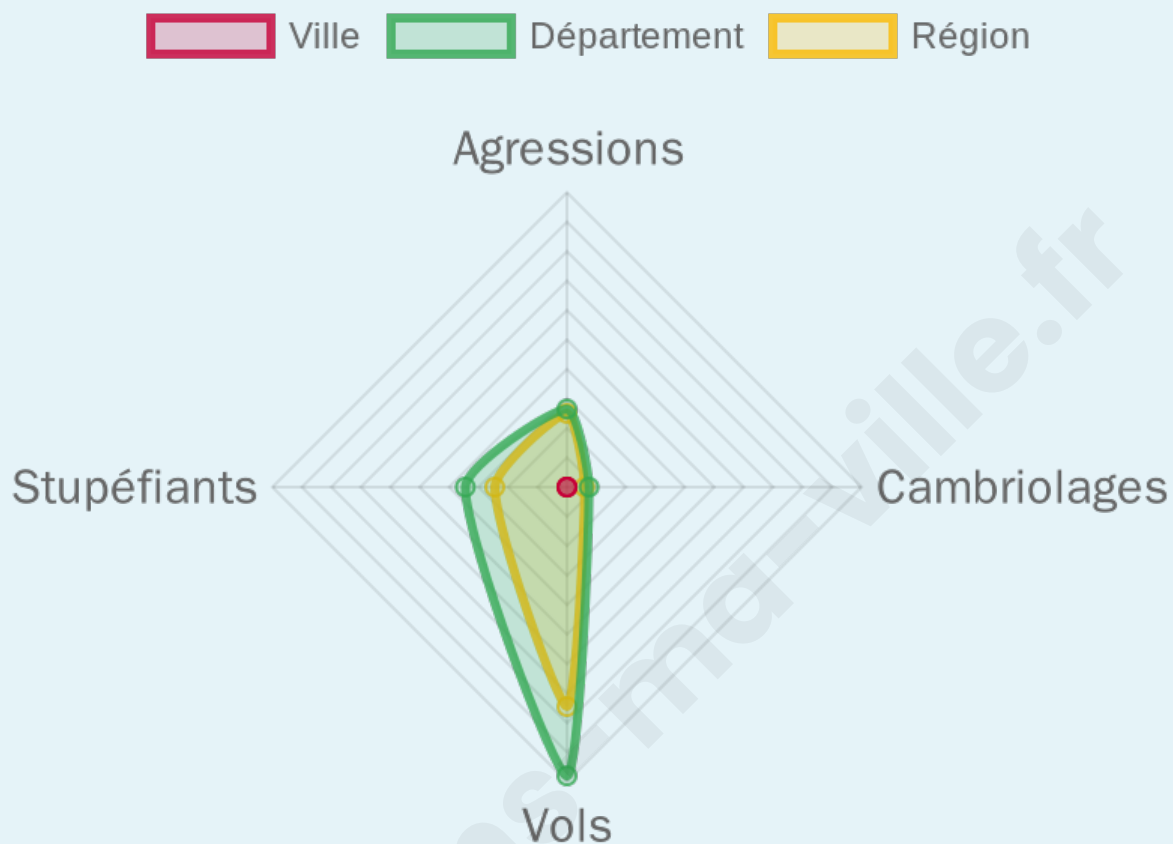

Pour comparer

(en proportion du nombre d'habitants)

Sources : Bases statistiques communale, départementale et régionale de la délinquance enregistrée par la police et la gendarmerie nationales selon les dernières parutions officielles de 2025 portant sur l'année 2024 ([data.gouv](https://data.gouv.fr)).

Agressions physiques / sexuelles : Violences sexuelles, coups et blessures volontaires intrafamiliaux, coups et blessures volontaires, autres coups, blessures volontaires et vols violents sans arme.

Cambriolages : Cambriolages de logements.

Vols : Vols avec armes, vols d'accessoires sur véhicules, vols dans les véhicules, vols de véhicules, vols sans violence contre des personnes, destructions, dégradations volontaires et escroqueries.

Stupéfiants : Trafic de stupéfiants dont (AFD) et usage de stupéfiants.