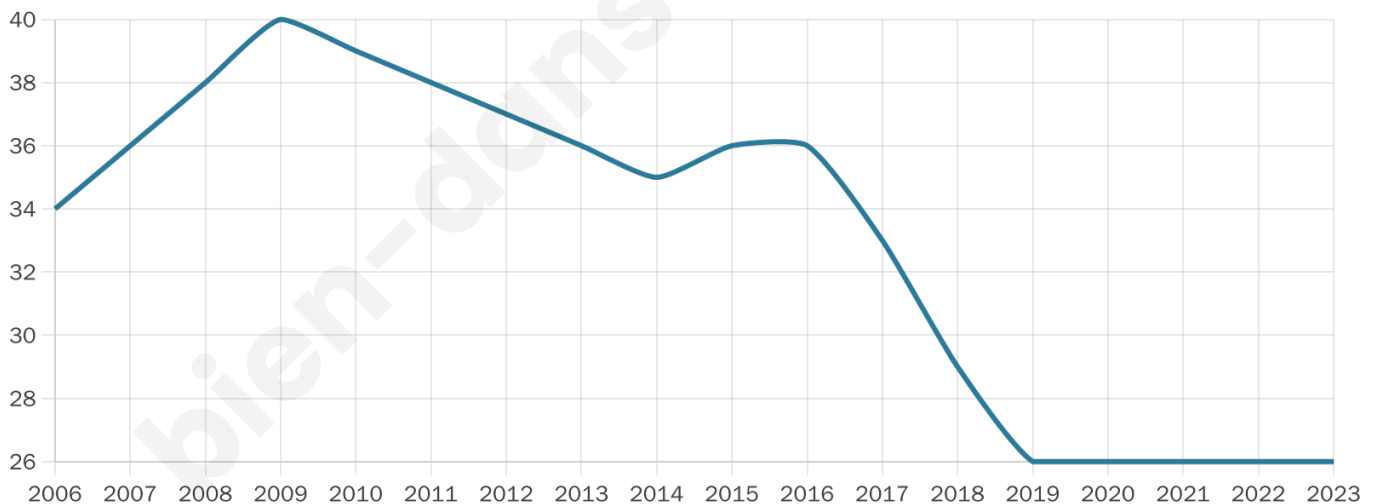

Statistiques sur la population

Nombre d'habitants

26

Age moyen

53 ans

Pop active

46.2%

Taux chômage

0%

Pop densité

2 h/km²

Revenu moyen

NC

Evolution du nombre d'habitants

Sources : Institut national de la statistique et des études économiques (insee) selon Les dernières parutions officielles de 2024 portant sur les années 2020, 2021 et 2022.

Tranche d'âge

Activité professionnelle

bien-dans-ma-ville.fr

Niveau de diplôme

Composition des ménages

Profils électoraux

Premier tour

Marine LE PEN 26.92 %