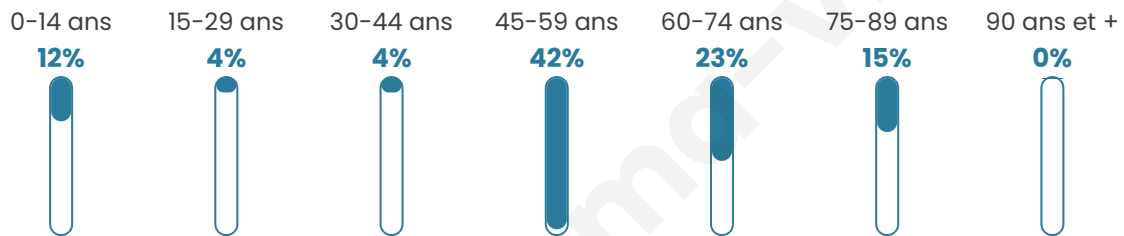

Statistiques sur la population

Nombre d'habitants

26

Age moyen

53 ans

Pop active

46.2%

Taux chômage

0%

Pop densité

2 h/km²

Revenu moyen

NC

Evolution du nombre d'habitants

Sources : Institut national de la statistique et des études économiques (insee) selon Les dernières parutions officielles de 2024 portant sur les années 2020, 2021 et 2022.

Tranche d'âge

Activité professionnelle

bien-dans-ma-ville.fr

Niveau de diplôme

Composition des ménages

Profils électoraux

Premier tour

Marine LE PEN 26.92 %

Éric ZEMMOUR 19.23 %

Jean LASSALLE 15.38 %

Valérie PÉCRESSÉ 15.38 %

Emmanuel
MACRON 11.54 %

Jean-Luc
MÉLENCHON 7.69 %

Fabien ROUSSEL 3.85 %

Nathalie ARTHAUD 0.00 %

Anne HIDALGO 0.00 %