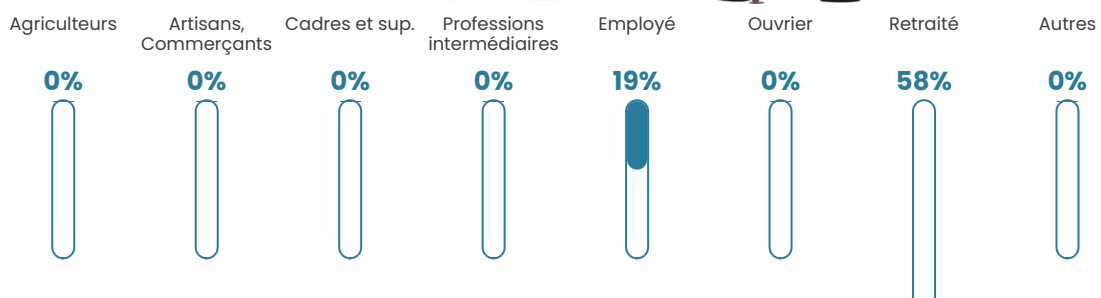

0%

Pop densité

2 h/km²

Revenu moyen

NC

Evolution du nombre d'habitants

Sources : Institut national de la statistique et des études économiques (insee) selon Les dernières parutions officielles de 2024 portant sur les années 2020, 2021 et 2022.

Tranche d'âge

Activité professionnelle

bien-dans-ma-ville.fr

Niveau de diplôme

Composition des ménages

Profils électoraux

Premier tour

Marine LE PEN 26.92 %