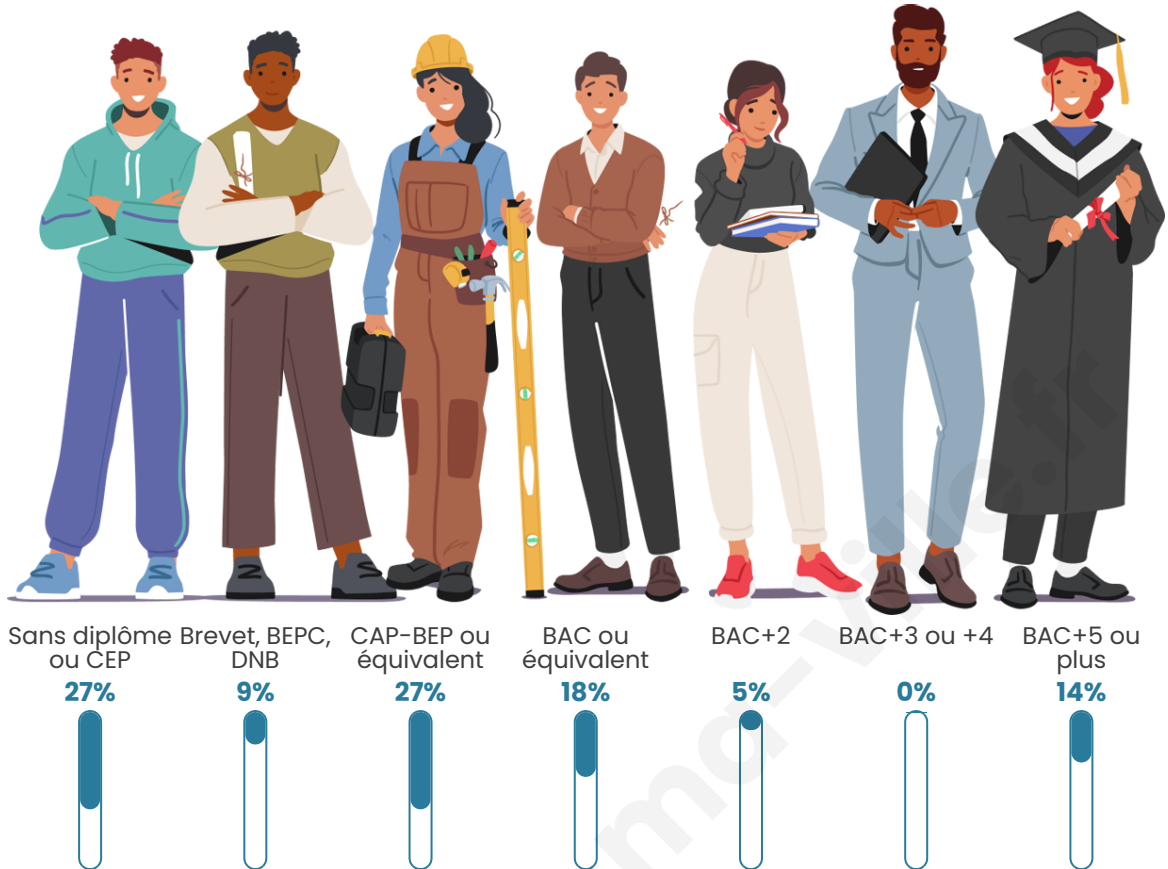

Tranche d'âge

Activité professionnelle

bien-dans-ma-ville.fr

Niveau de diplôme

Composition des ménages

Profils électoraux

Premier tour

Marine LE PEN 26.92 %