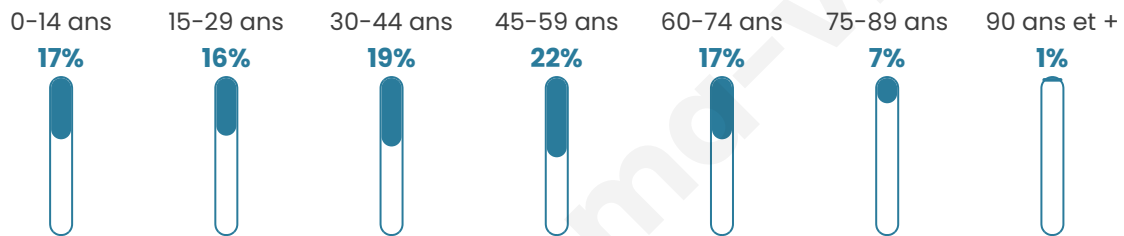

42 ans

Pop active

49.3%

Taux chômage

8.3%

Pop densité

226 h/km²

Revenu moyen

Tranche d'âge

Activité professionnelle

Niveau de diplôme

Composition des ménages

Profils électoraux

Premier tour

	Marine LE PEN	38.08 %
	Emmanuel MACRON	25.61 %
	Jean-Luc MÉLENCHON	10.33 %
	Éric ZEMMOUR	6.38 %
	Yannick JADOT	4.52 %
	Valérie PÉCRESE	4.43 %
	Nicolas DUPONT-AIGNAN	4.14 %
	Jean LASSALLE	2.57 %
	Anne HIDALGO	1.33 %
	Philippe POUTOU	1.00 %
	Nathalie ARTHAUD	0.81 %
	Fabien ROUSSEL	0.81 %