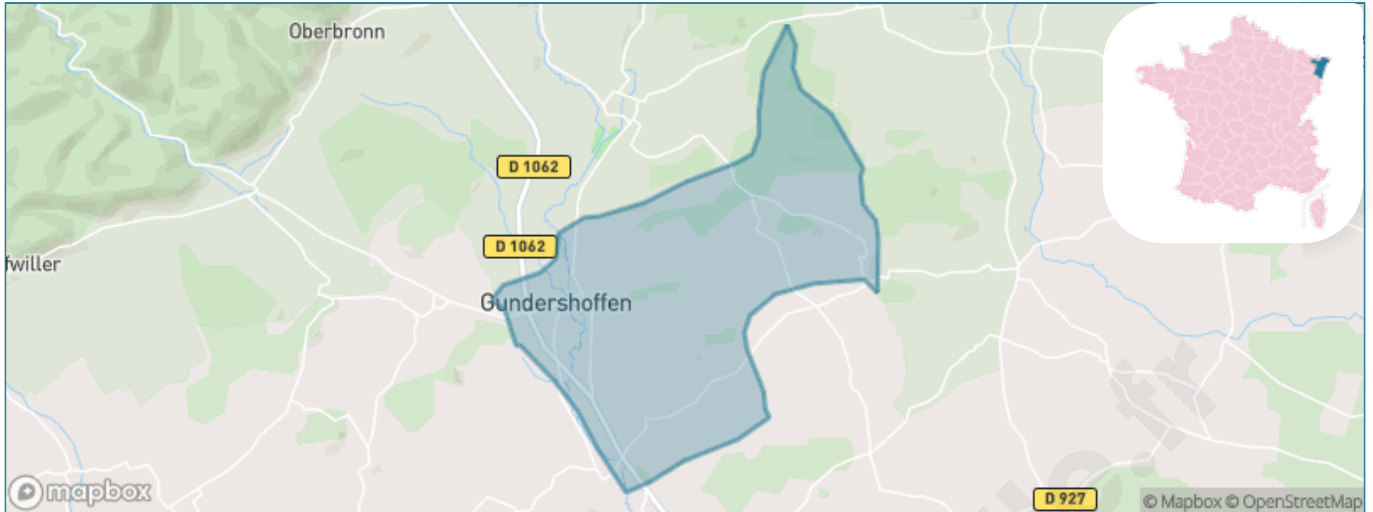

Version web

Ville de Gundershoffen

Présenté par

Sommaire

Situation géographique	3
Statistiques sur la population	4
Evolution du nombre d'habitants	4
Tranche d'âge	5
0-14 ans	5
15-29 ans	5
30-44 ans	5
45-59 ans	5
60-74 ans	5
75-89 ans	5
90 ans et +	5
Activité professionnelle	5
Agriculteurs	5
Artisans, Commerçants	5
Cadres et sup.	5
Professions intermédiaires	5
Employé	5
Ouvrier	5
Retraité	5
Autres	5
Niveau de diplôme	6
Sans diplôme ou CEP	6
Brevet, BEPC, DNB	6
CAP-BEP ou équivalent	6
BAC ou équivalent	6
BAC+2	6
BAC+3 ou +4	6
BAC+5 ou plus	6
Composition des ménages	6
Couple sans enfant	6
Couple avec enfant(s)	6
Famille monoparentale	6
Colocation / Autre	6
Personnes seules	6
Profil électoraux	7
Premier tour	7
Sécurité	8
Evolution du nombre d'infractions	8
Pour comparer	9
Services à la population	10
Commerce	10
Éducation	10
Villes autour de Gundershoffen	11
Avis sur la ville de Gundershoffen	12
Moyenne par critère	12
Villes autour de Gundershoffen	12
Répartition des avis par note	12
Répartition des avis par note	12

Situation géographique

i Informations clés

- **Région** : Grand Est
- **Département** : Bas-Rhin
- **Code postal** : 67110
- **Superficie** : 17 km²

Statistiques sur la population

Nombre d'habitants

3 834

Age moyen