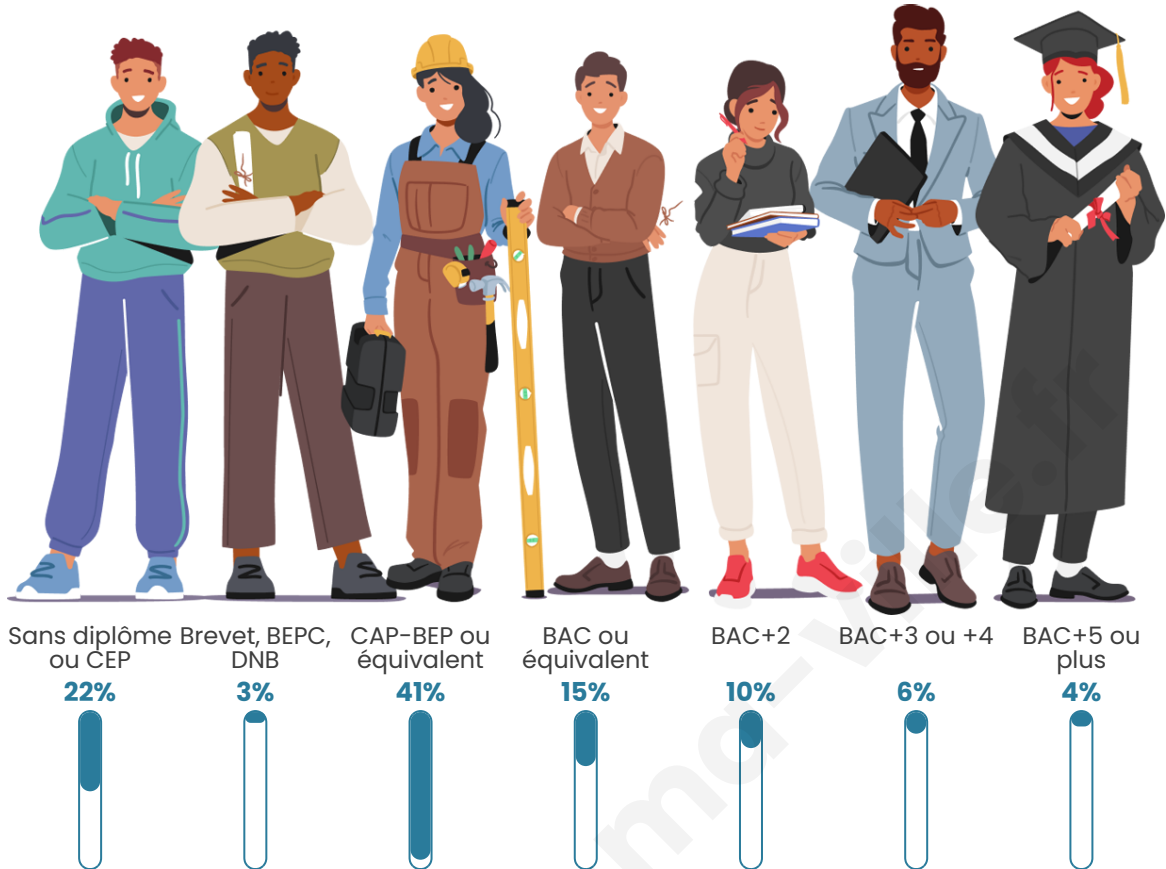

Tranche d'âge

Activité professionnelle

Niveau de diplôme

Composition des ménages

Profils électoraux

Premier tour

	Marine LE PEN	38.08 %
	Emmanuel MACRON	25.61 %
	Jean-Luc MÉLENCHON	10.33 %
	Éric ZEMMOUR	6.38 %
	Yannick JADOT	4.52 %
	Valérie PÉCRESE	4.43 %
	Nicolas DUPONT-AIGNAN	4.14 %
	Jean LASSALLE	2.57 %
	Anne HIDALGO	1.33 %
	Philippe POUTOU	1.00 %
	Nathalie ARTHAUD	0.81 %
	Fabien ROUSSEL	0.81 %