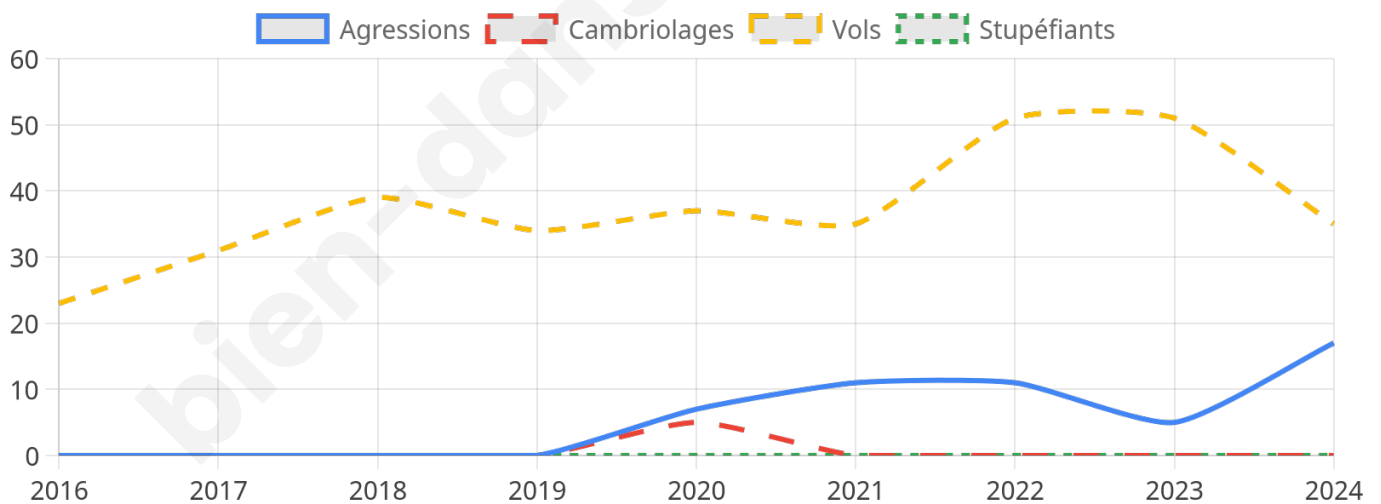

2 895 inscrits

Participation : 74.13%

Votes blancs : 1.49%

Votes nuls : 0.61%

Second tour

	Emmanuel MACRON	45,37 %
	Marine LE PEN	54,63 %

2 897 inscrits

Participation : 75.42%

Votes blancs : 4.39%

Votes nuls : 0.78%

Sécurité

Agressions physiques / sexuelles

17

Cambriolages

0

Vols / dégradations

35

Stupéfiants

0

Evolution du nombre d'infractions

Pour comparer

(en proportion du nombre d'habitants)

Sources : Bases statistiques communale, départementale et régionale de la délinquance enregistrée par la police et la gendarmerie nationales selon les dernières parutions officielles de 2025 portant sur l'année 2024 ([data.gouv](https://data.gouv.fr)).