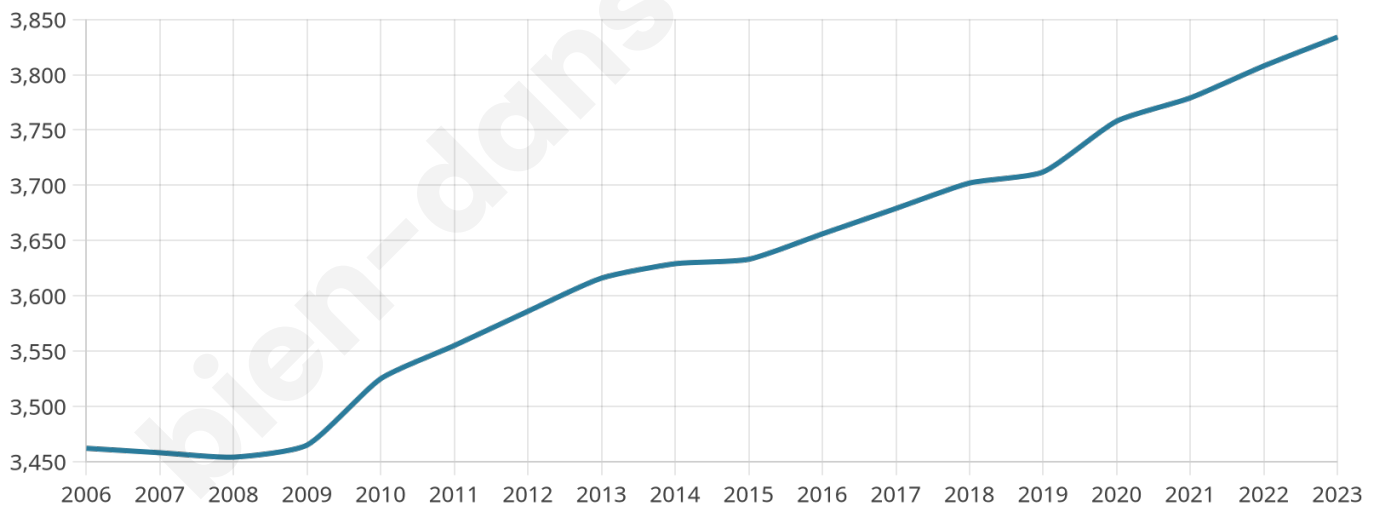

Version web

Ville de Gundershoffen

Présenté par

Sommaire

Situation géographique	3
Statistiques sur la population	4
Evolution du nombre d'habitants	4
Tranche d'âge	5
0-14 ans	5
15-29 ans	5
30-44 ans	5
45-59 ans	5
60-74 ans	5
75-89 ans	5
90 ans et +	5
Activité professionnelle	5
Agriculteurs	5
Artisans, Commerçants	5
Cadres et sup.	5
Professions intermédiaires	5
Employé	5
Ouvrier	5
Retraité	5
Autres	5
Niveau de diplôme	6
Sans diplôme ou CEP	6
Brevet, BEPC, DNB	6
CAP-BEP ou équivalent	6
BAC ou équivalent	6
BAC+2	6
BAC+3 ou +4	6
BAC+5 ou plus	6
Composition des ménages	6
Couple sans enfant	6
Couple avec enfant(s)	6
Famille monoparentale	6
Colocation / Autre	6
Personnes seules	6
Profil électoraux	7
Premier tour	7
Sécurité	8
Evolution du nombre d'infractions	8
Pour comparer	9
Services à la population	10
Commerce	10
Éducation	10
Villes autour de Gundershoffen	11
Avis sur la ville de Gundershoffen	12
Moyenne par critère	12
Villes autour de Gundershoffen	12
Répartition des avis par note	12
Répartition des avis par note	12

42 ans

Pop active

49.3%

Taux chômage

8.3%

Pop densité

226 h/km²

Revenu moyen

24 180 €/an

Evolution du nombre d'habitants

Sources : Institut national de la statistique et des études économiques (insee) selon Les dernières parutions officielles de 2024 portant sur les années 2020, 2021 et 2022.