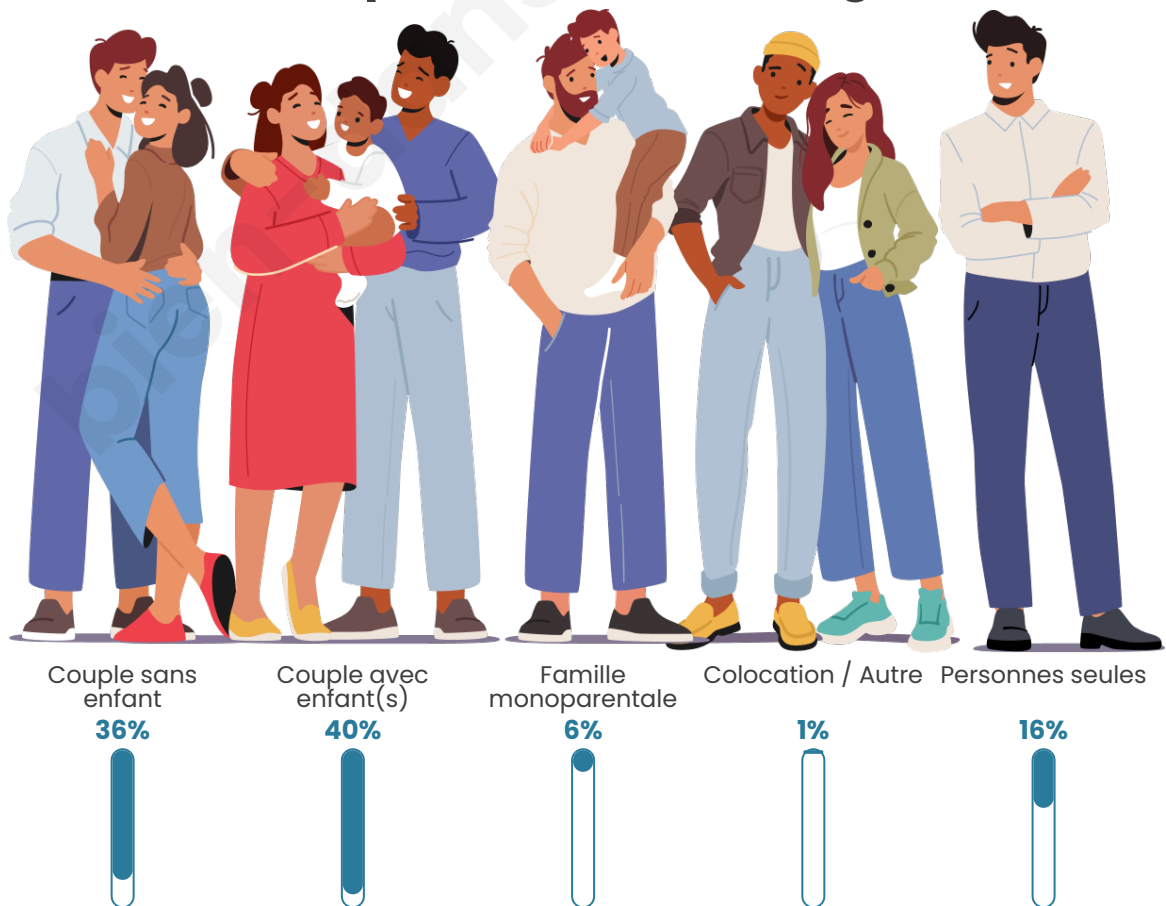

Tranche d'âge

Activité professionnelle

Niveau de diplôme

Composition des ménages

Profils électoraux

Premier tour

	Marine LE PEN	38.08 %
	Emmanuel MACRON	25.61 %
	Jean-Luc MÉLENCHON	10.33 %
	Éric ZEMMOUR	6.38 %
	Yannick JADOT	4.52 %
	Valérie PÉCRESE	4.43 %
	Nicolas DUPONT-AIGNAN	4.14 %
	Jean LASSALLE	2.57 %
	Anne HIDALGO	1.33 %
	Philippe POUTOU	1.00 %
	Nathalie ARTHAUD	0.81 %
	Fabien ROUSSEL	0.81 %