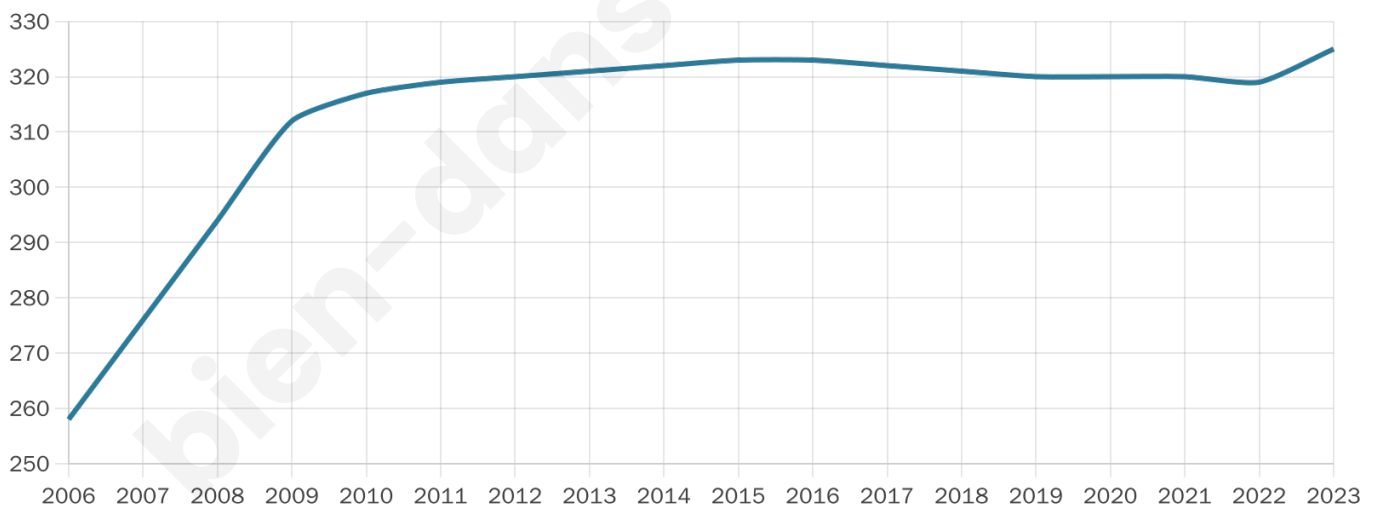

# Statistiques sur la population

Nombre d'habitants

**325**

Age moyen

**43 ans**

Pop active

**46.8%**

Taux chômage

**8.5%**

Pop densité

**20 h/km<sup>2</sup>**

Revenu moyen

**22 250 €/an**

## Evolution du nombre d'habitants

Sources : Institut national de la statistique et des études économiques (insee) selon Les dernières parutions officielles de 2024 portant sur les années 2020, 2021 et 2022.