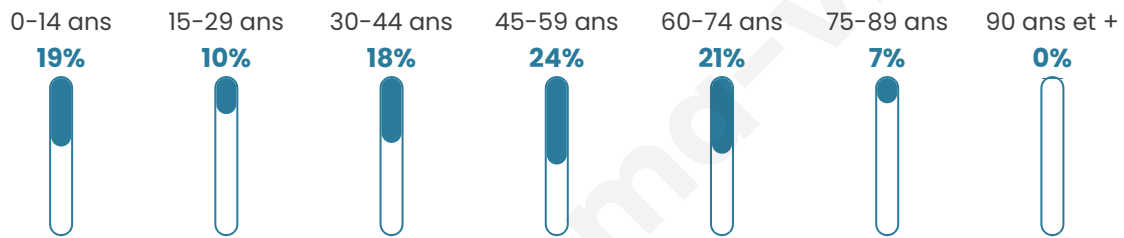

# Statistiques sur la population

Nombre d'habitants

**325**

Age moyen

**43 ans**

Pop active

**46.8%**

Taux chômage

**8.5%**

Pop densité

**20 h/km<sup>2</sup>**

Revenu moyen

**22 250 €/an**

## Evolution du nombre d'habitants

Sources : Institut national de la statistique et des études économiques (insee) selon Les dernières parutions officielles de 2024 portant sur les années 2020, 2021 et 2022.

## Tranche d'âge