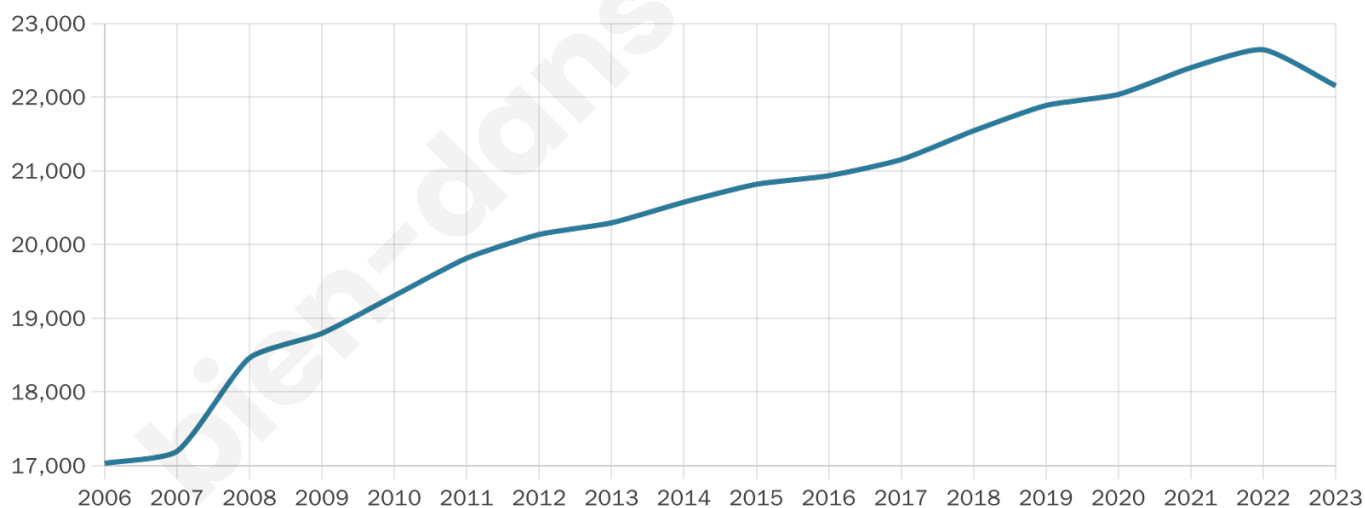

# Statistiques sur la population

Nombre d'habitants

**22 153**

Age moyen

**47 ans**

Pop active

**44.1%**

Taux chômage

**9%**

Pop densité

**410 h/km<sup>2</sup>**

Revenu moyen

**25 670 €/an**

## Evolution du nombre d'habitants

Sources : Institut national de la statistique et des études économiques (insee) selon Les dernières parutions officielles de 2024 portant sur les années 2020, 2021 et 2022.

## Tranche d'âge