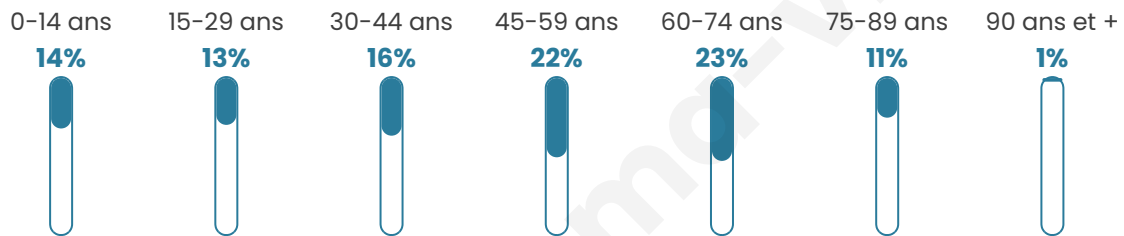

# Statistiques sur la population

Nombre d'habitants

**22 153**

Age moyen

**47 ans**

Pop active

**44.1%**

Taux chômage

**9%**

Pop densité

**410 h/km<sup>2</sup>**

Revenu moyen

**25 670 €/an**

## Evolution du nombre d'habitants

Sources : Institut national de la statistique et des études économiques (insee) selon Les dernières parutions officielles de 2024 portant sur les années 2020, 2021 et 2022.

## Tranche d'âge