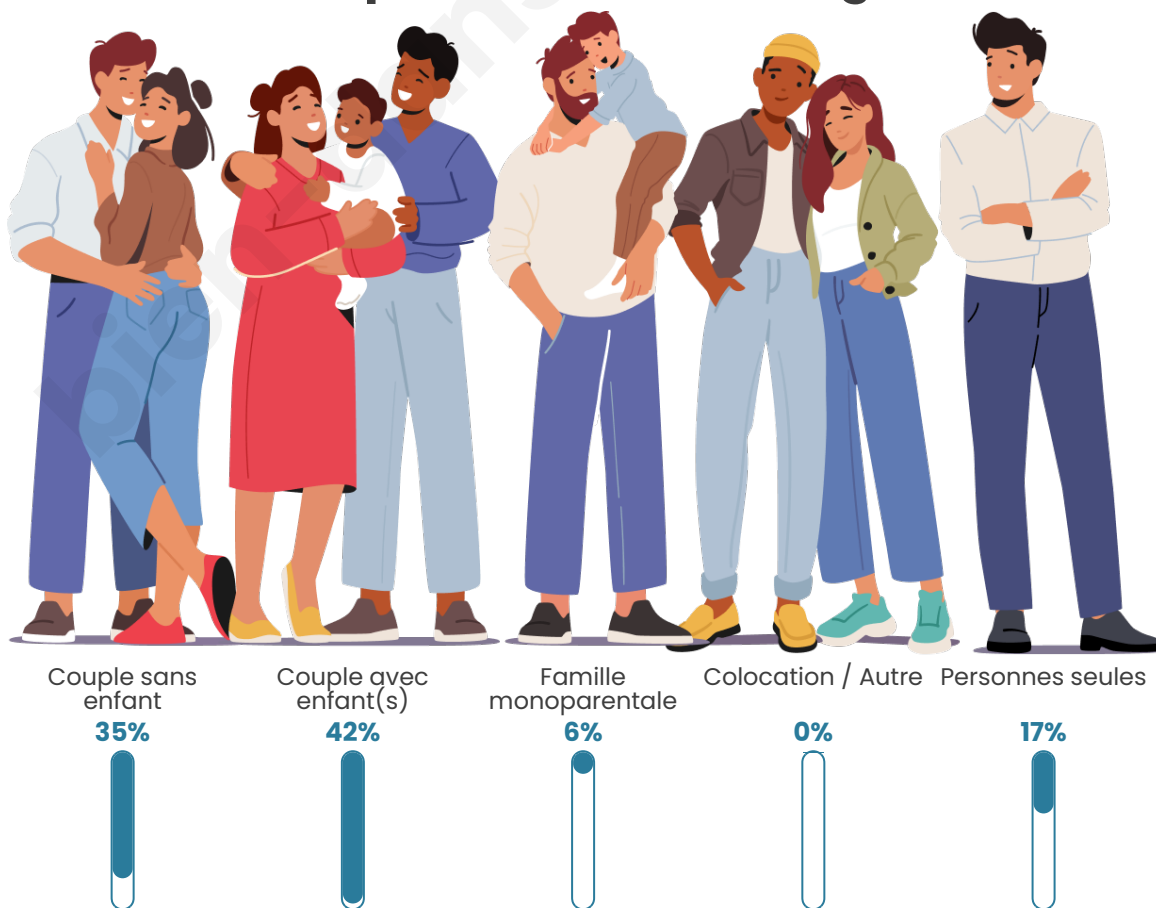

Tranche d'âge

Activité professionnelle

Niveau de diplôme

Composition des ménages

Profils électoraux

Premier tour

	Emmanuel MACRON	35.79 %
	Marine LE PEN	25.13 %
	Jean-Luc MÉLENCHON	16.75 %
	Valérie PÉCRESSÉ	4.82 %
	Nicolas DUPONT- AIGNAN	4.06 %
	Philippe POUTOU	2.28 %
	Nathalie ARTHAUD	2.03 %
	Jean LASSALLE	2.03 %
	Éric ZEMMOUR	2.03 %
	Fabien ROUSSEL	1.78 %
	Anne HIDALGO	1.78 %
	Yannick JADOT	1.52 %