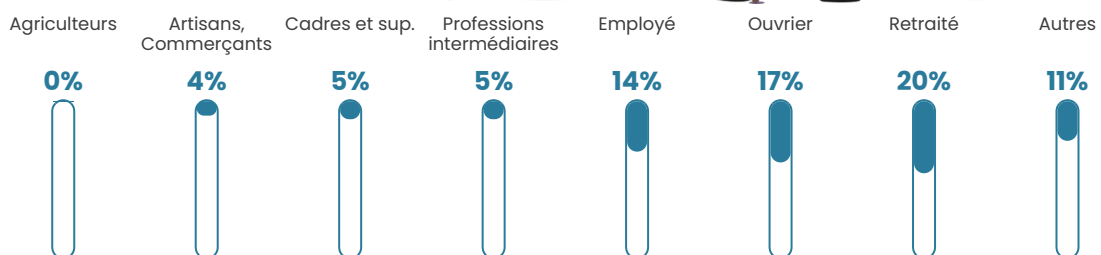

Pop densité

50 h/km²

Revenu moyen

21 610 €/an

Evolution du nombre d'habitants

Sources : Institut national de la statistique et des études économiques (insee) selon Les dernières parutions officielles de 2024 portant sur les années 2020, 2021 et 2022.

Tranche d'âge

Activité professionnelle

Niveau de diplôme

Composition des ménages

Profils électoraux

Premier tour

	Emmanuel MACRON	35.79 %
	Marine LE PEN	25.13 %
	Jean-Luc MÉLENCHON	16.75 %
	Valérie PÉCRESSÉ	4.82 %
	Nicolas DUPONT- AIGNAN	4.06 %
	Philippe POUTOU	2.28 %
	Nathalie ARTHAUD	2.03 %
	Jean LASSALLE	2.03 %
	Éric ZEMMOUR	2.03 %
	Fabien ROUSSEL	1.78 %
	Anne HIDALGO	1.78 %
	Yannick JADOT	1.52 %