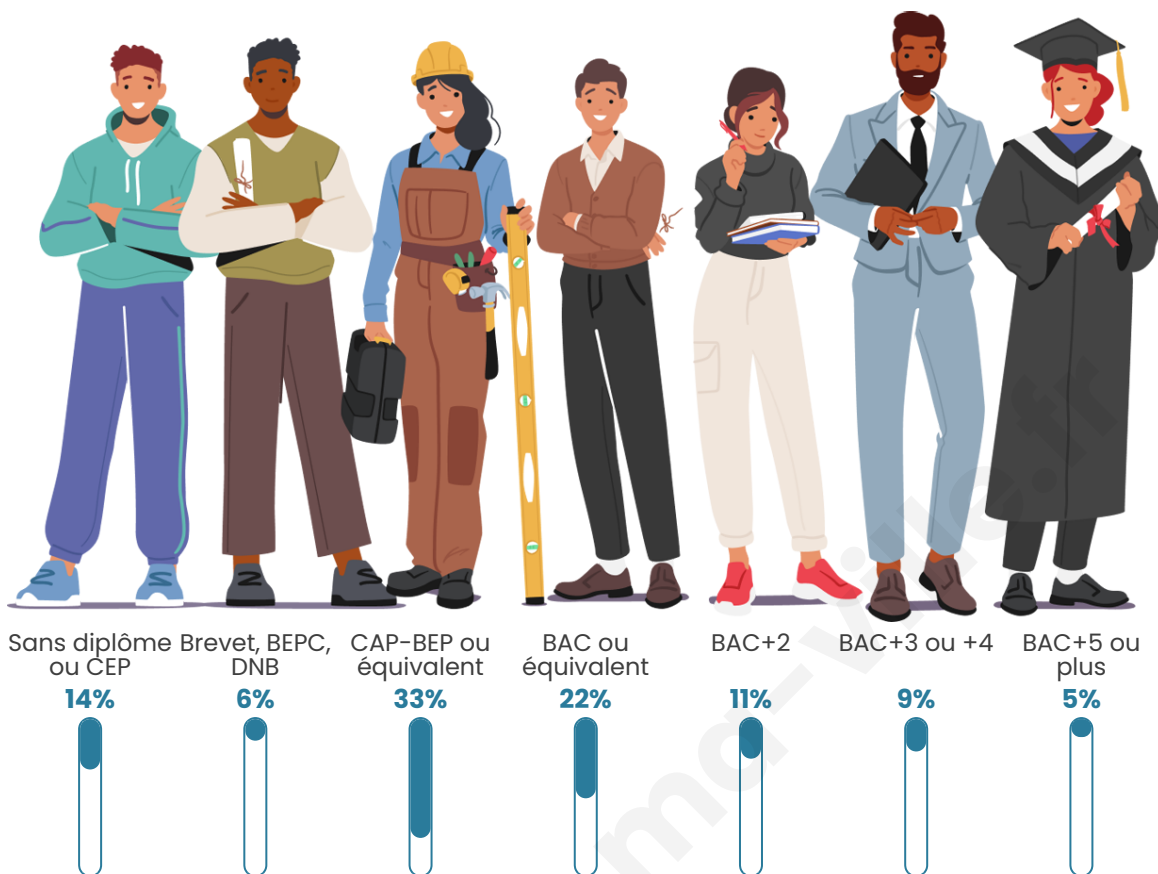

Nombre d'habitants

701

Age moyen

38 ans

Pop active

47.4%

Taux chômage

7.2%

Pop densité

50 h/km²

Revenu moyen

21 610 €/an

Evolution du nombre d'habitants

Sources : Institut national de la statistique et des études économiques (insee) selon Les dernières parutions officielles de 2024 portant sur les années 2020, 2021 et 2022.

Tranche d'âge

Activité professionnelle

Niveau de diplôme

Composition des ménages

Profils électoraux

Premier tour

	Emmanuel MACRON	35.79 %
	Marine LE PEN	25.13 %
	Jean-Luc MÉLENCHON	16.75 %
	Valérie PÉCRESSÉ	4.82 %
	Nicolas DUPONT- AIGNAN	4.06 %
	Philippe POUTOU	2.28 %
	Nathalie ARTHAUD	2.03 %
	Jean LASSALLE	2.03 %
	Éric ZEMMOUR	2.03 %
	Fabien ROUSSEL	1.78 %
	Anne HIDALGO	1.78 %
	Yannick JADOT	1.52 %