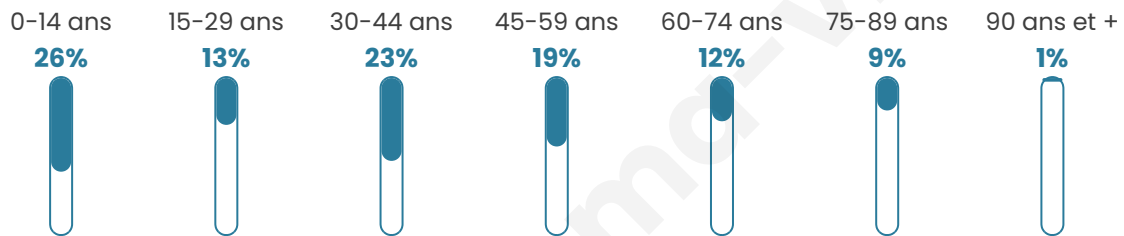

Nombre d'habitants

701

Age moyen

38 ans

Pop active

47.4%

Taux chômage

7.2%

Pop densité

50 h/km²

Revenu moyen

21 610 €/an

Evolution du nombre d'habitants

Sources : Institut national de la statistique et des études économiques (insee) selon Les dernières parutions officielles de 2024 portant sur les années 2020, 2021 et 2022.

Tranche d'âge

Activité professionnelle

Niveau de diplôme

Composition des ménages

Profils électoraux

Premier tour

	Emmanuel MACRON	35.79 %
	Marine LE PEN	25.13 %
	Jean-Luc MÉLENCHON	16.75 %
	Valérie PÉCRESSÉ	4.82 %
	Nicolas DUPONT- AIGNAN	4.06 %
	Philippe POUTOU	2.28 %
	Nathalie ARTHAUD	2.03 %
	Jean LASSALLE	2.03 %
	Éric ZEMMOUR	2.03 %
	Fabien ROUSSEL	1.78 %
	Anne HIDALGO	1.78 %
	Yannick JADOT	1.52 %

484 inscrits

Participation : 82.23%

Votes blancs : 0.50%

Votes nuls : 0.50%

Second tour

	Emmanuel MACRON	63,44 %
	Marine LE PEN	36,56 %

485 inscrits

Participation : 83.71%