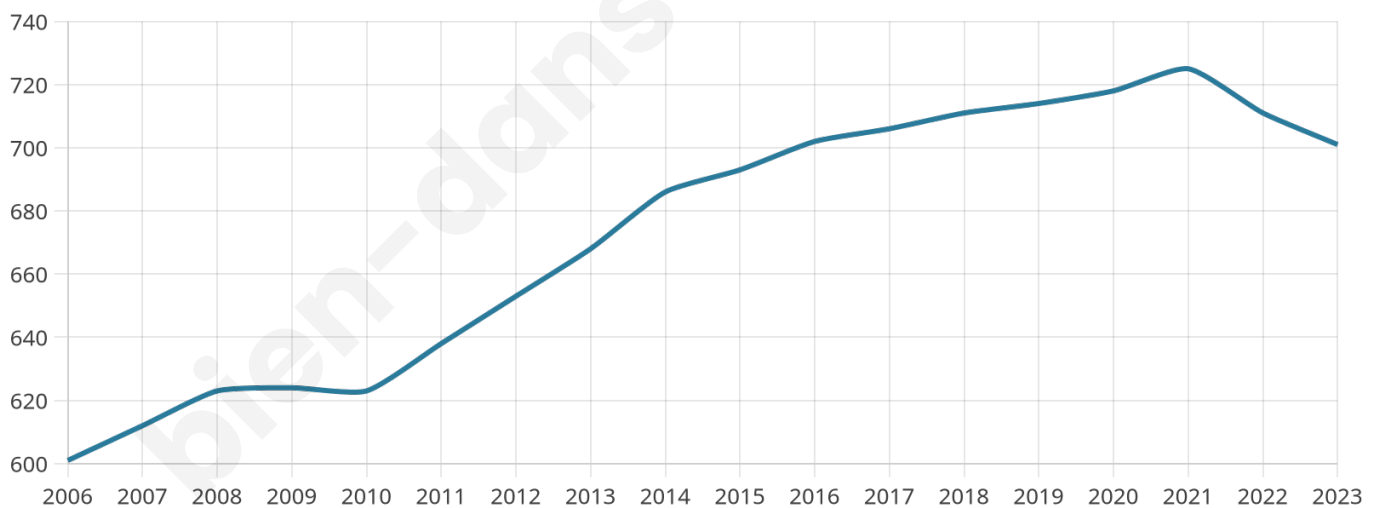

Nombre d'habitants

701

Age moyen

38 ans

Pop active

47.4%

Taux chômage

7.2%

Pop densité

50 h/km²

Revenu moyen

21 610 €/an

Evolution du nombre d'habitants

Sources : Institut national de la statistique et des études économiques (insee) selon Les dernières parutions officielles de 2024 portant sur les années 2020, 2021 et 2022.

Tranche d'âge

Activité professionnelle

Niveau de diplôme

Composition des ménages

Profils électoraux

Premier tour

	Emmanuel MACRON	35.79 %
	Marine LE PEN	25.13 %
	Jean-Luc MÉLENCHON	16.75 %
	Valérie PÉCRESSÉ	4.82 %
	Nicolas DUPONT- AIGNAN	4.06 %
	Philippe POUTOU	2.28 %
	Nathalie ARTHAUD	2.03 %
	Jean LASSALLE	2.03 %
	Éric ZEMMOUR	2.03 %
	Fabien ROUSSEL	1.78 %
	Anne HIDALGO	1.78 %
	Yannick JADOT	1.52 %