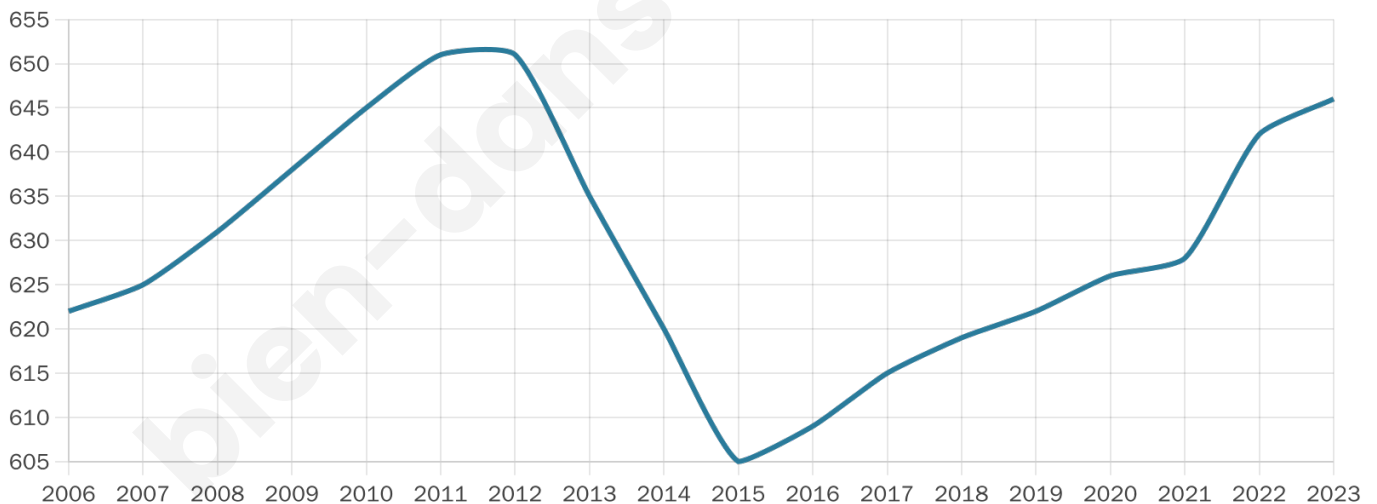

Nombre d'habitants

646

Age moyen

42 ans

Pop active

51.2%

Taux chômage

5.5%

Pop densité

92 h/km²

Revenu moyen

28 720 €/an

Evolution du nombre d'habitants

Sources : Institut national de la statistique et des études économiques (insee) selon Les dernières parutions officielles de 2024 portant sur les années 2020, 2021 et 2022.

Tranche d'âge

Activité professionnelle

Niveau de diplôme

Composition des ménages

Profils électoraux

Premier tour

	Marine LE PEN	39.67 %
	Emmanuel MACRON	18.31 %
	Jean-Luc MÉLENCHON	14.55 %
	Éric ZEMMOUR	8.22 %
	Valérie PÉCRESE	5.40 %
	Jean LASSALLE	4.23 %
	Yannick JADOT	4.23 %
	Nicolas DUPONT-AIGNAN	2.35 %
	Fabien ROUSSEL	1.41 %
	Nathalie ARTHAUD	0.94 %
	Anne HIDALGO	0.70 %
	Philippe POUTOU	0.00 %