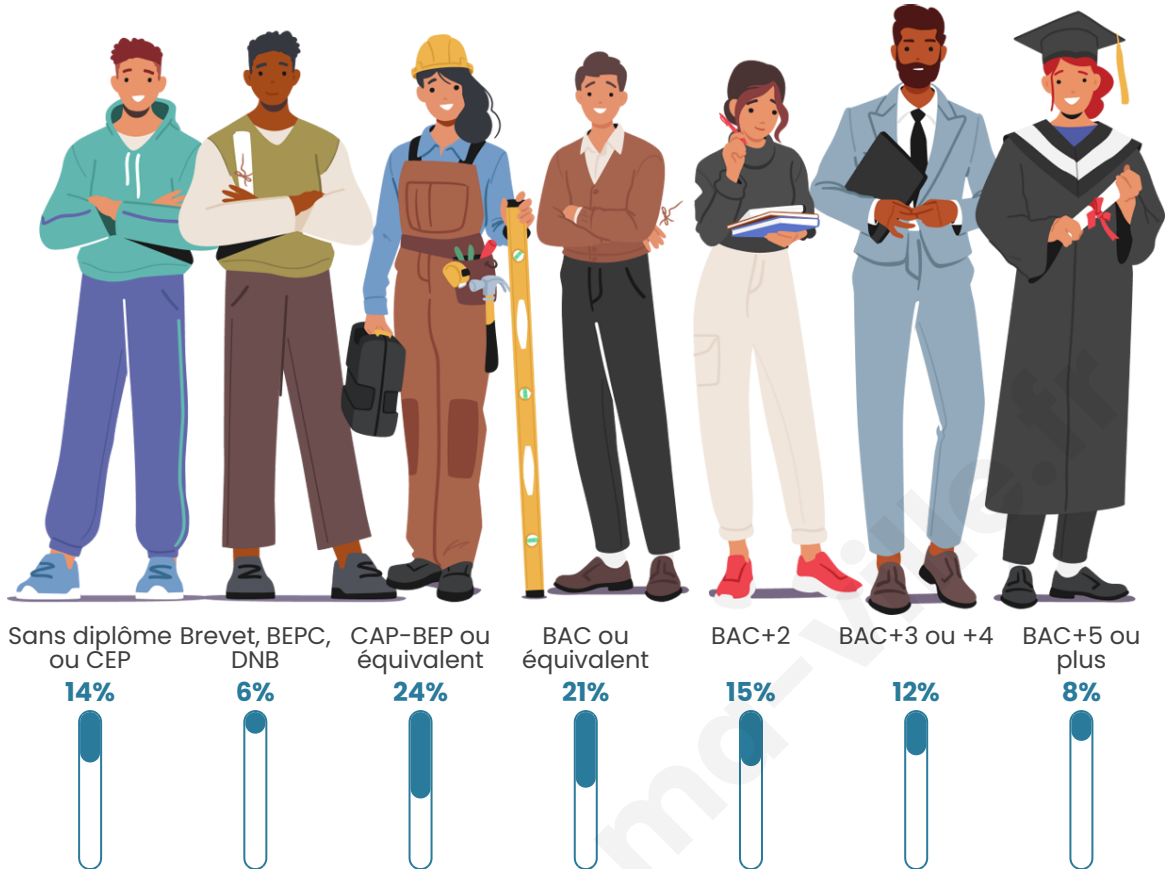

Nombre d'habitants

646

Age moyen

42 ans

Pop active

51.2%

Taux chômage

5.5%

Pop densité

92 h/km²

Revenu moyen

28 720 €/an

Evolution du nombre d'habitants

Sources : Institut national de la statistique et des études économiques (insee) selon Les dernières parutions officielles de 2024 portant sur les années 2020, 2021 et 2022.

Tranche d'âge

Activité professionnelle

Niveau de diplôme

Composition des ménages

Profils électoraux

Premier tour

	Marine LE PEN	39.67 %
	Emmanuel MACRON	18.31 %
	Jean-Luc MÉLENCHON	14.55 %
	Éric ZEMMOUR	8.22 %
	Valérie PÉCRESE	5.40 %
	Jean LASSALLE	4.23 %
	Yannick JADOT	4.23 %
	Nicolas DUPONT-AIGNAN	2.35 %
	Fabien ROUSSEL	1.41 %
	Nathalie ARTHAUD	0.94 %
	Anne HIDALGO	0.70 %
	Philippe POUTOU	0.00 %