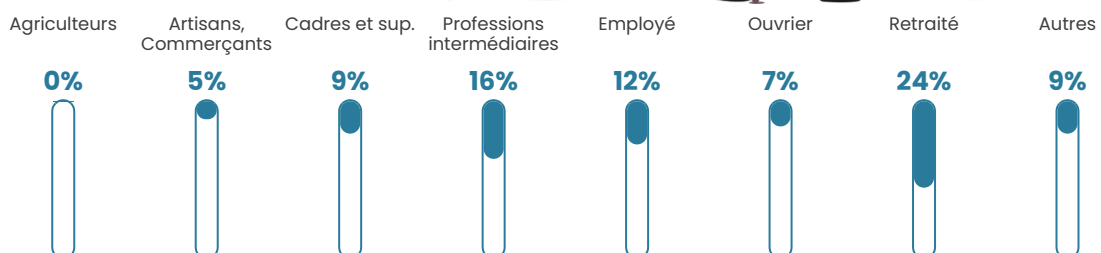

Pop densité

92 h/km²

Revenu moyen

28 720 €/an

Evolution du nombre d'habitants

Sources : Institut national de la statistique et des études économiques (insee) selon Les dernières parutions officielles de 2024 portant sur les années 2020, 2021 et 2022.

Tranche d'âge

Activité professionnelle

Niveau de diplôme

Composition des ménages

Profils électoraux

Premier tour

	Marine LE PEN	39.67 %
	Emmanuel MACRON	18.31 %
	Jean-Luc MÉLENCHON	14.55 %
	Éric ZEMMOUR	8.22 %
	Valérie PÉCRESE	5.40 %
	Jean LASSALLE	4.23 %
	Yannick JADOT	4.23 %
	Nicolas DUPONT-AIGNAN	2.35 %
	Fabien ROUSSEL	1.41 %
	Nathalie ARTHAUD	0.94 %
	Anne HIDALGO	0.70 %
	Philippe POUTOU	0.00 %