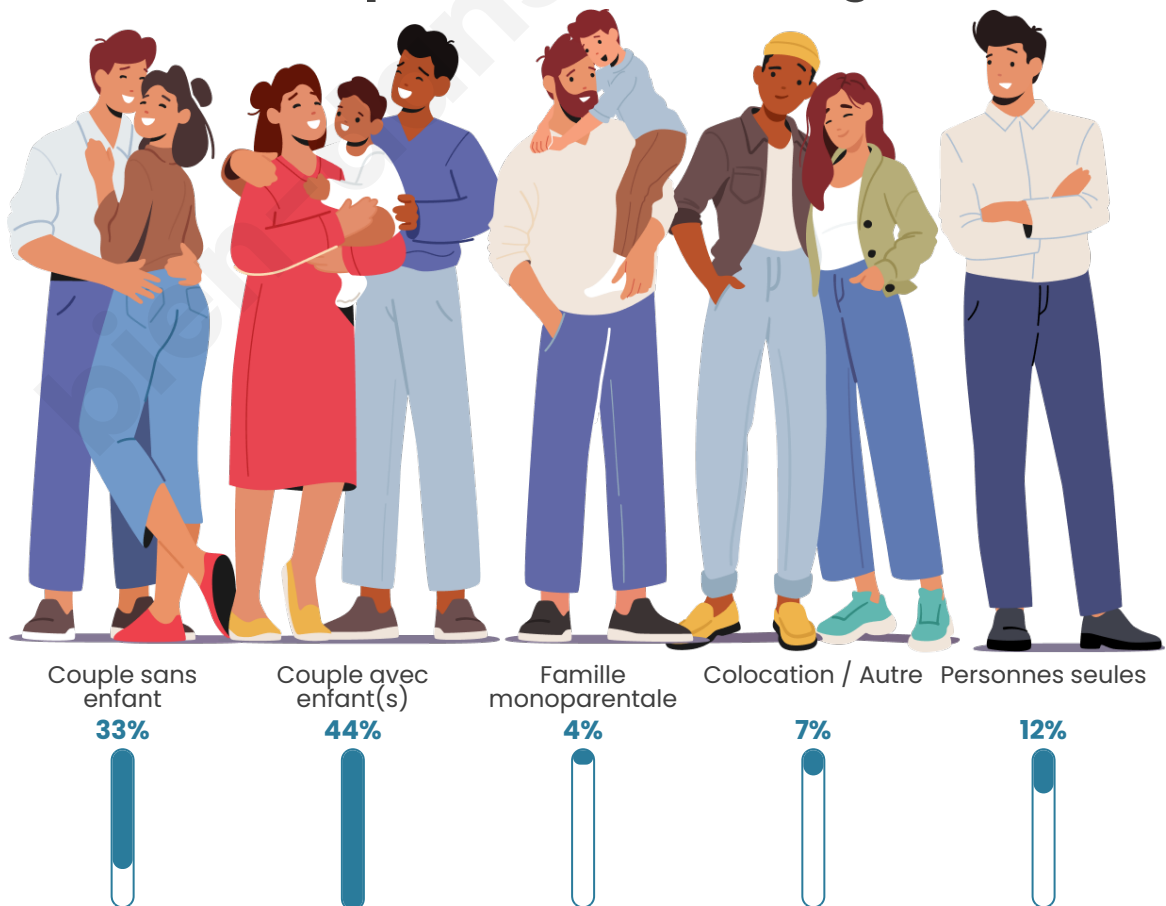

Nombre d'habitants

646

Age moyen

42 ans

Pop active

51.2%

Taux chômage

5.5%

Tranche d'âge

Activité professionnelle

Niveau de diplôme

Composition des ménages

Profils électoraux

Premier tour

	Marine LE PEN	39.67 %
	Emmanuel MACRON	18.31 %
	Jean-Luc MÉLENCHON	14.55 %
	Éric ZEMMOUR	8.22 %
	Valérie PÉCRESE	5.40 %
	Jean LASSALLE	4.23 %
	Yannick JADOT	4.23 %
	Nicolas DUPONT-AIGNAN	2.35 %
	Fabien ROUSSEL	1.41 %
	Nathalie ARTHAUD	0.94 %
	Anne HIDALGO	0.70 %
	Philippe POUTOU	0.00 %