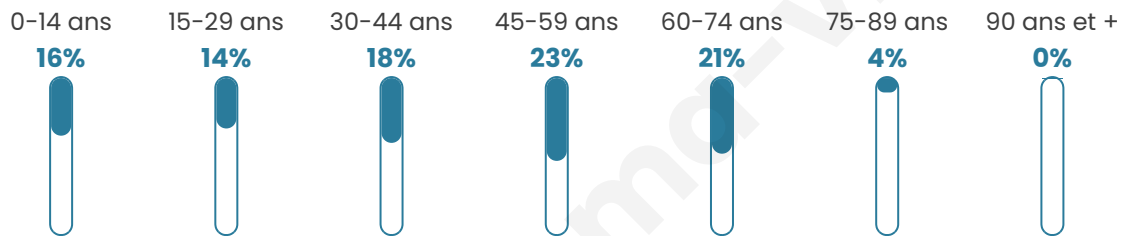

Nombre d'habitants

646

Age moyen

42 ans

Pop active

51.2%

Taux chômage

5.5%

Pop densité

92 h/km²

Revenu moyen

28 720 €/an

Evolution du nombre d'habitants

Sources : Institut national de la statistique et des études économiques (insee) selon Les dernières parutions officielles de 2024 portant sur les années 2020, 2021 et 2022.

Tranche d'âge

Activité professionnelle

Niveau de diplôme

Composition des ménages

Profils électoraux

Premier tour

	Marine LE PEN	39.67 %
	Emmanuel MACRON	18.31 %
	Jean-Luc MÉLENCHON	14.55 %
	Éric ZEMMOUR	8.22 %
	Valérie PÉCRESE	5.40 %
	Jean LASSALLE	4.23 %
	Yannick JADOT	4.23 %
	Nicolas DUPONT-AIGNAN	2.35 %
	Fabien ROUSSEL	1.41 %
	Nathalie ARTHAUD	0.94 %
	Anne HIDALGO	0.70 %
	Philippe POUTOU	0.00 %