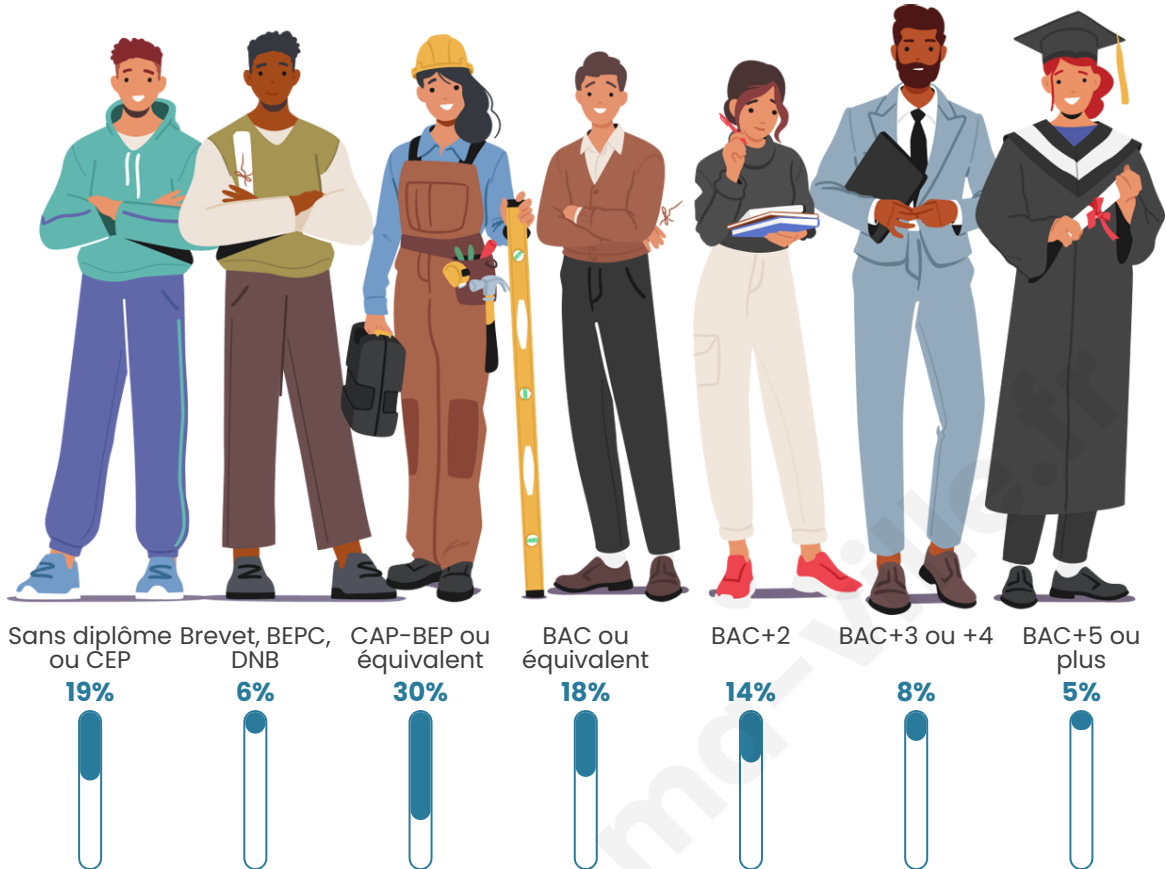

275

Age moyen

44 ans

Pop active

49.1%

Taux chômage

8.3%

Pop densité

Tranche d'âge

Activité professionnelle

Niveau de diplôme

Composition des ménages

Profils électoraux

Premier tour

	Marine LE PEN	32.16 %
	Emmanuel MACRON	21.61 %
	Jean-Luc MÉLENCHON	20.60 %
	Yannick JADOT	5.03 %
	Fabien ROUSSEL	4.52 %
	Jean LASSALLE	4.52 %
	Éric ZEMMOUR	4.52 %
	Valérie PÉCRESSÉ	4.02 %
	Nicolas DUPONT-AIGNAN	1.51 %
	Philippe POUTOU	1.01 %
	Nathalie ARTHAUD	0.50 %
	Anne HIDALGO	0.00 %