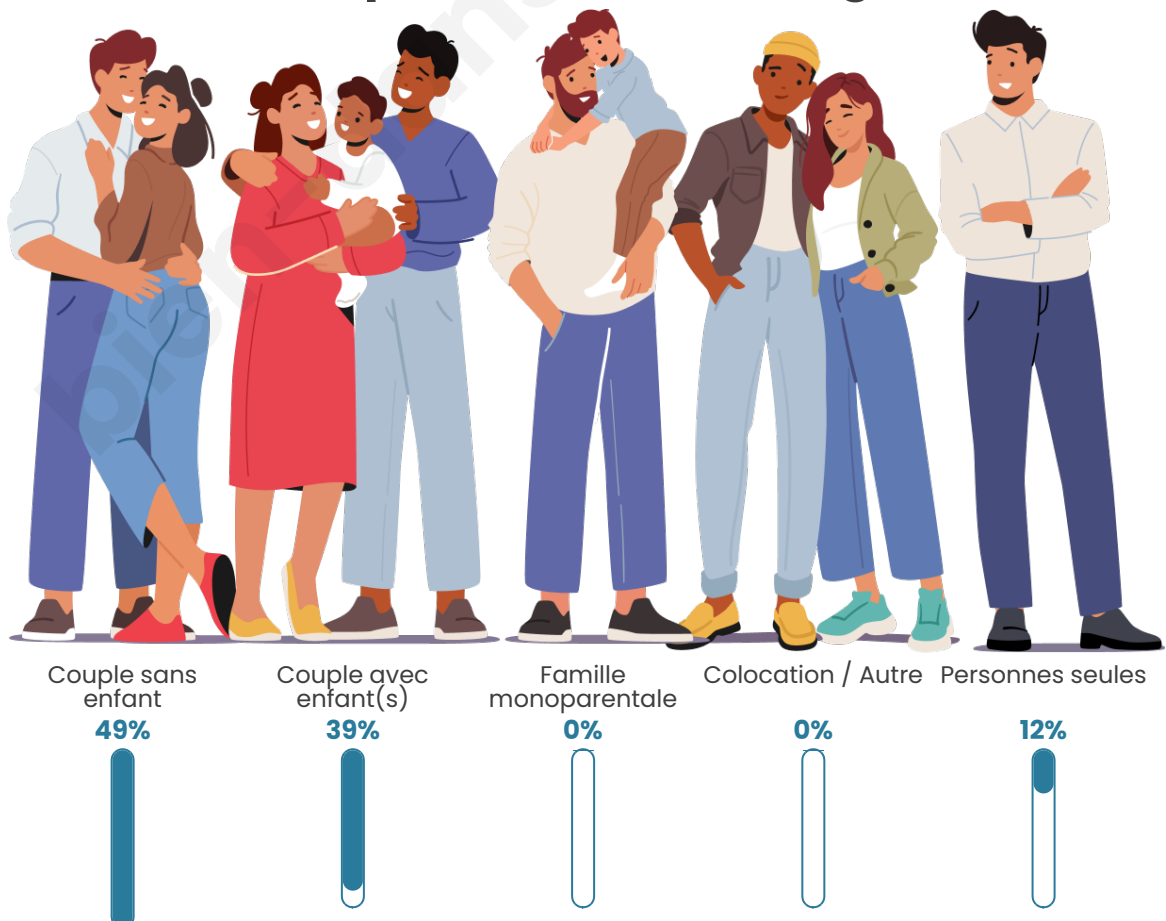

Tranche d'âge

Activité professionnelle

Niveau de diplôme

Composition des ménages

Profils électoraux

Premier tour

	Marine LE PEN	32.16 %
	Emmanuel MACRON	21.61 %
	Jean-Luc MÉLENCHON	20.60 %
	Yannick JADOT	5.03 %
	Fabien ROUSSEL	4.52 %
	Jean LASSALLE	4.52 %
	Éric ZEMMOUR	4.52 %
	Valérie PÉCRESSÉ	4.02 %
	Nicolas DUPONT-AIGNAN	1.51 %
	Philippe POUTOU	1.01 %
	Nathalie ARTHAUD	0.50 %
	Anne HIDALGO	0.00 %