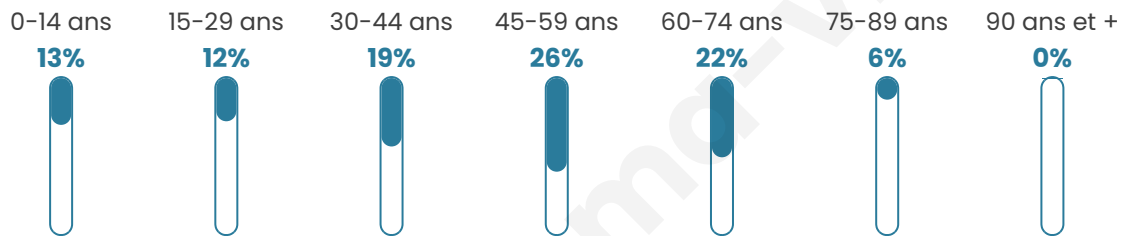

275

Age moyen

44 ans

Pop active

49.1%

Taux chômage

8.3%

Pop densité

275 h/km²

Revenu moyen

23 050 €/an

Evolution du nombre d'habitants

Sources : Institut national de la statistique et des études économiques (insee) selon Les dernières parutions officielles de 2024 portant sur les années 2020, 2021 et 2022.

Tranche d'âge

Activité professionnelle

Niveau de diplôme

Composition des ménages

Profils électoraux

Premier tour

	Marine LE PEN	32.16 %
	Emmanuel MACRON	21.61 %
	Jean-Luc MÉLENCHON	20.60 %
	Yannick JADOT	5.03 %
	Fabien ROUSSEL	4.52 %
	Jean LASSALLE	4.52 %
	Éric ZEMMOUR	4.52 %
	Valérie PÉCRESSÉ	4.02 %
	Nicolas DUPONT-AIGNAN	1.51 %
	Philippe POUTOU	1.01 %
	Nathalie ARTHAUD	0.50 %
	Anne HIDALGO	0.00 %