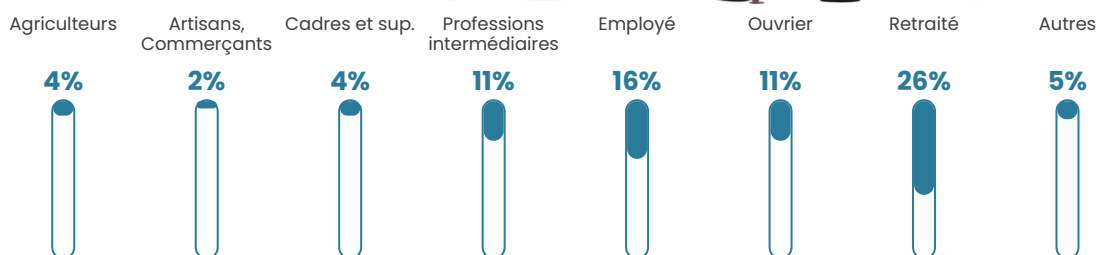

275 h/km²

Revenu moyen

23 050 €/an

Evolution du nombre d'habitants

Sources : Institut national de la statistique et des études économiques (insee) selon Les dernières parutions officielles de 2024 portant sur les années 2020, 2021 et 2022.

Tranche d'âge

Activité professionnelle

Niveau de diplôme

Composition des ménages

Profils électoraux

Premier tour

	Marine LE PEN	32.16 %
	Emmanuel MACRON	21.61 %
	Jean-Luc MÉLENCHON	20.60 %
	Yannick JADOT	5.03 %
	Fabien ROUSSEL	4.52 %
	Jean LASSALLE	4.52 %
	Éric ZEMMOUR	4.52 %
	Valérie PÉCRESSÉ	4.02 %
	Nicolas DUPONT-AIGNAN	1.51 %
	Philippe POUTOU	1.01 %
	Nathalie ARTHAUD	0.50 %
	Anne HIDALGO	0.00 %