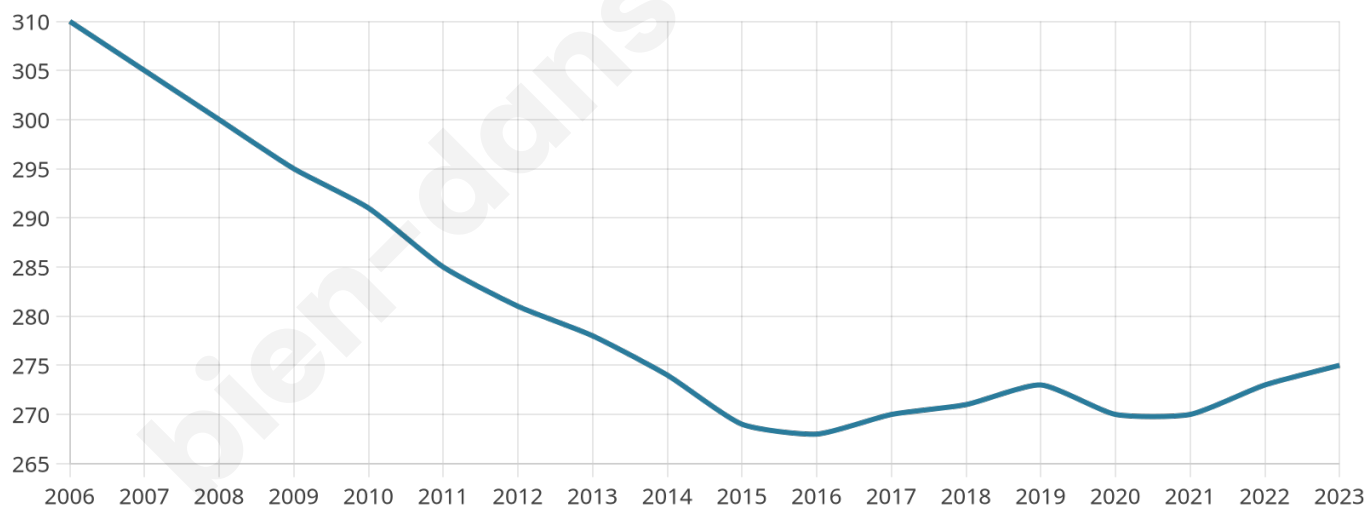

275

Age moyen

44 ans

Pop active

49.1%

Taux chômage

8.3%

Pop densité

275 h/km²

Revenu moyen

23 050 €/an

Evolution du nombre d'habitants

Sources : Institut national de la statistique et des études économiques (insee) selon Les dernières parutions officielles de 2024 portant sur les années 2020, 2021 et 2022.