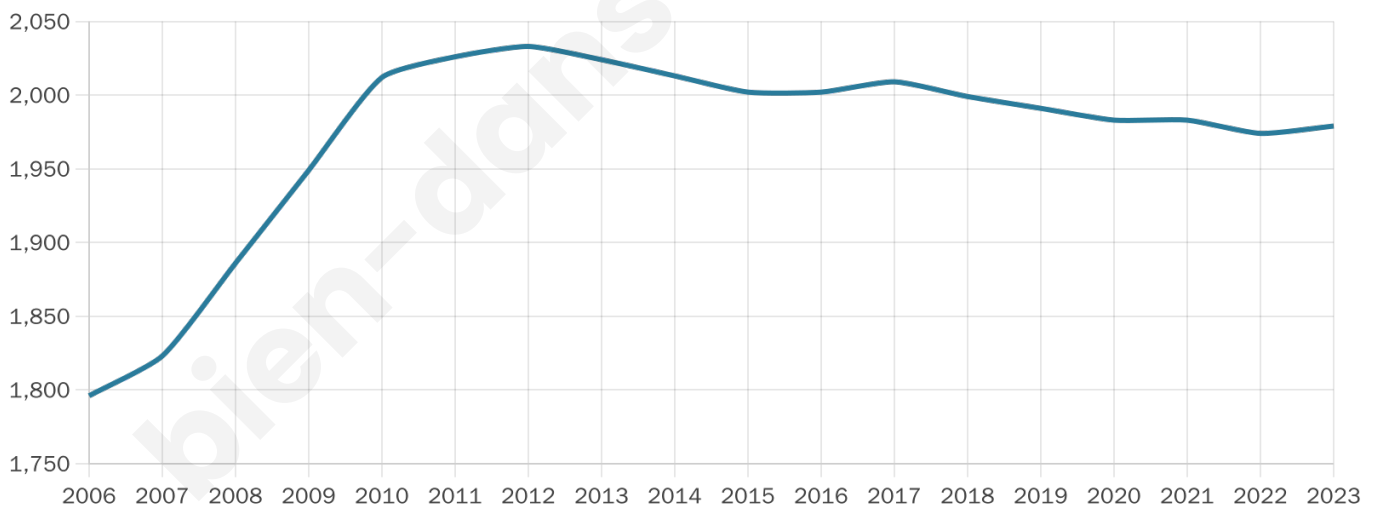

Situation géographique

i Informations clés

- **Région** : Bretagne
- **Département** : Finistère
- **Code postal** : 29880
- **Superficie** : 25 km²

Statistiques sur la population

Nombre d'habitants

1 979

Age moyen

47 ans

Pop active

40.4%

Taux chômage

6.7%

Pop densité

79 h/km²

Revenu moyen

22 410 €/an

Evolution du nombre d'habitants

Sources : Institut national de la statistique et des études économiques (insee) selon Les dernières parutions officielles de 2024 portant sur les années 2020, 2021 et 2022.