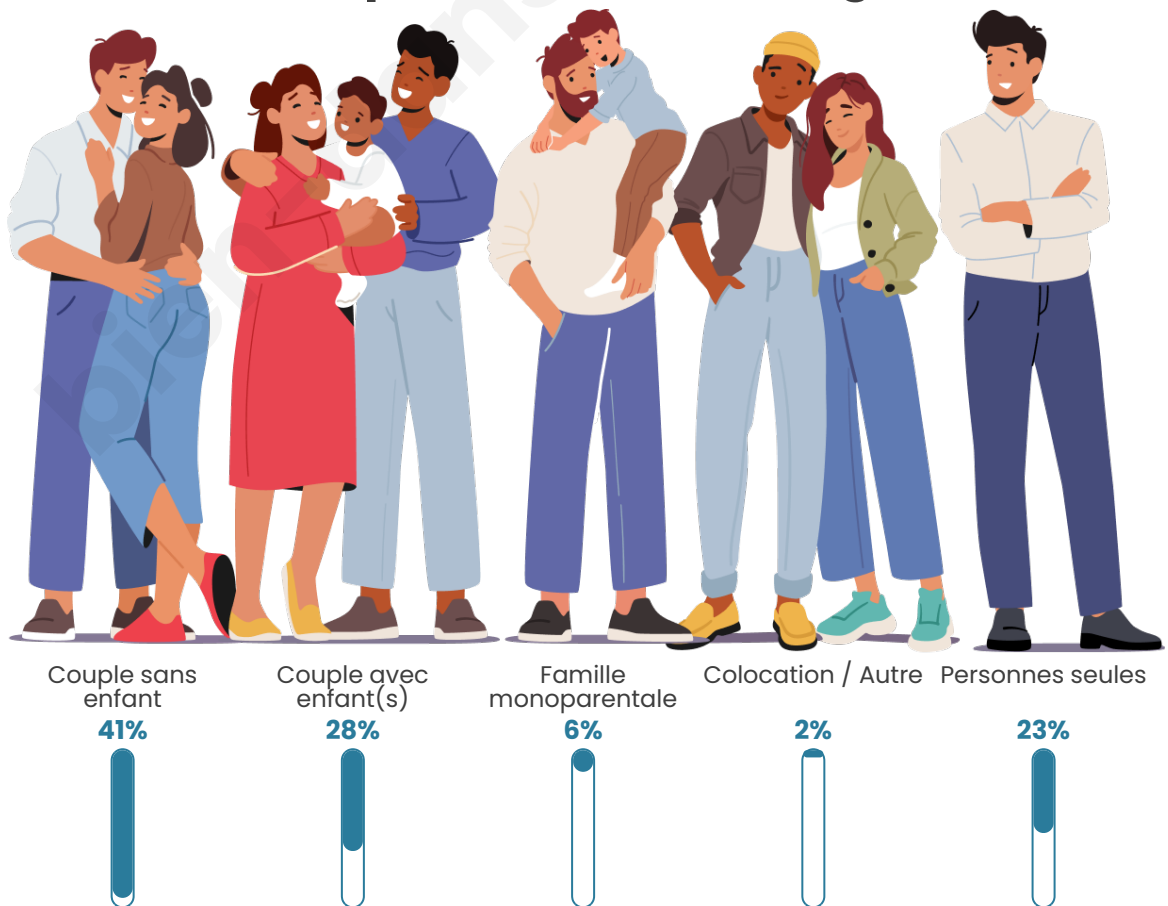

Tranche d'âge

Activité professionnelle

Niveau de diplôme

Composition des ménages

Profils électoraux

Premier tour

	Emmanuel MACRON	32.61 %
	Marine LE PEN	21.58 %
	Jean-Luc MÉLENCHON	17.78 %
	Éric ZEMMOUR	5.43 %
	Yannick JADOT	5.28 %
	Valérie PÉCRESE	5.05 %
	Jean LASSALLE	4.66 %
	Anne HIDALGO	1.94 %
	Fabien ROUSSEL	1.86 %
	Philippe POUTOU	1.55 %
	Nicolas DUPONT- AIGNAN	1.48 %
	Nathalie ARTHAUD	0.78 %