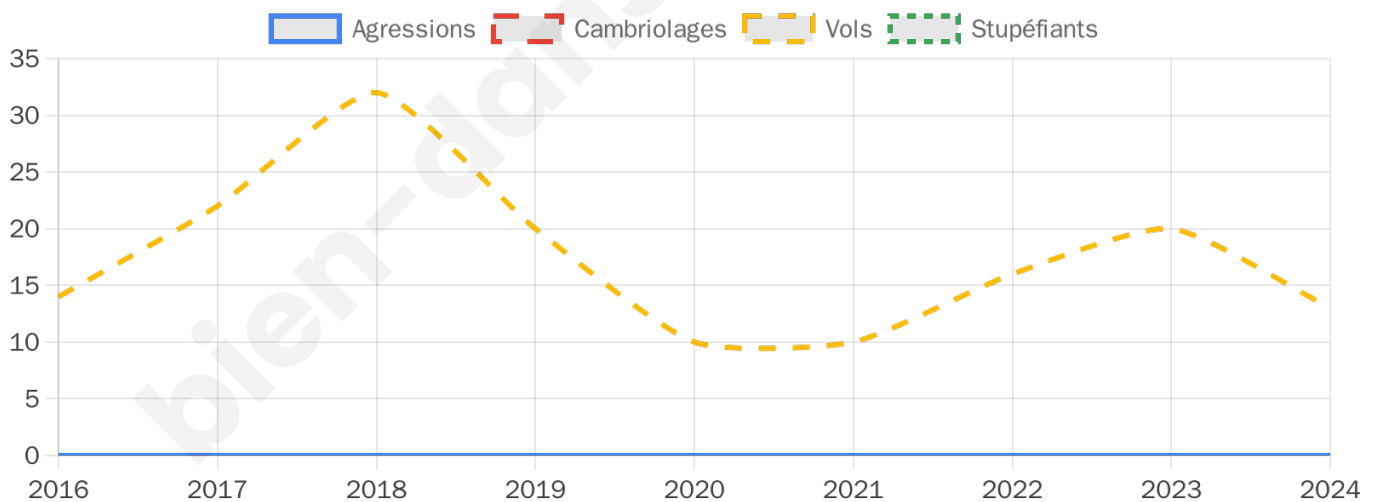

Sécurité

Agressions physiques / sexuelles

0

Cambriolages

0

Vols / dégradations

13

Stupéfiants

0

Evolution du nombre d'infractions