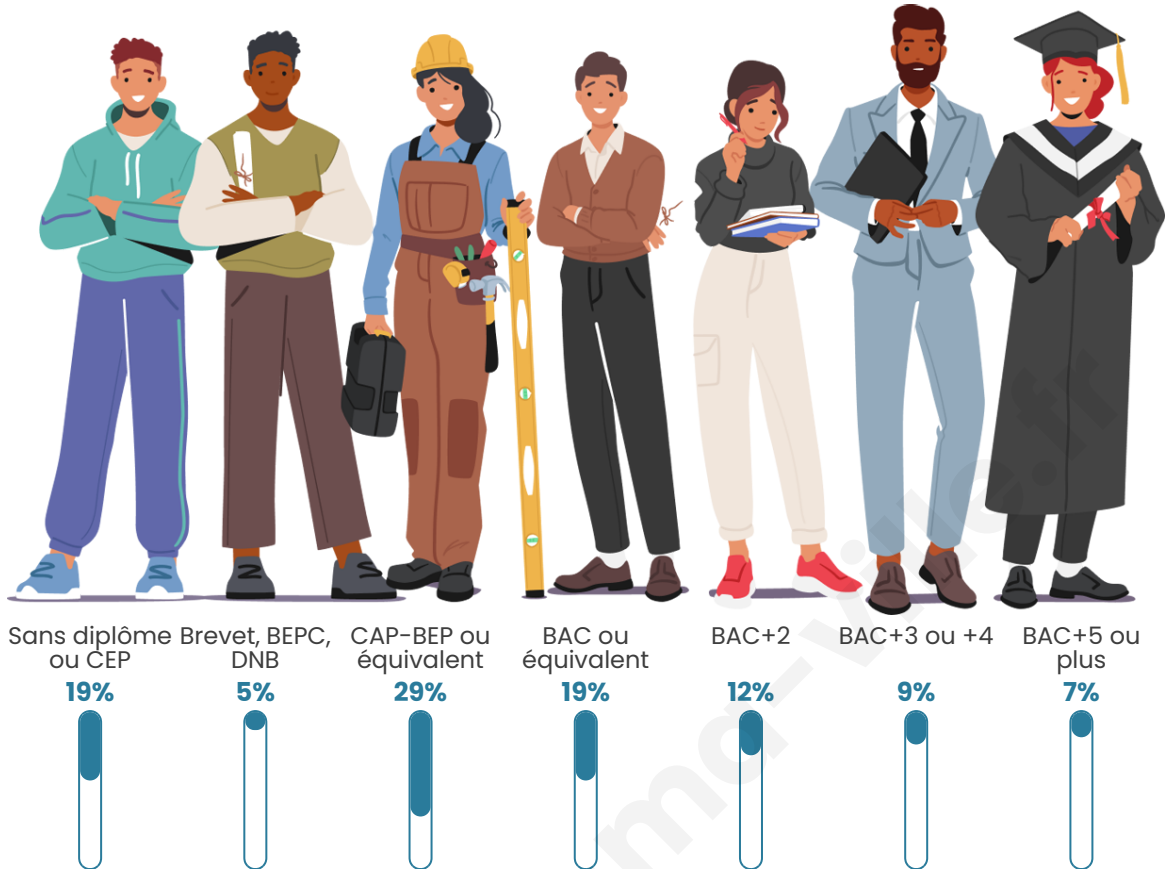

Tranche d'âge

Activité professionnelle

Niveau de diplôme

Composition des ménages

Profils électoraux

Premier tour

	Emmanuel MACRON	32.61 %
	Marine LE PEN	21.58 %
	Jean-Luc MÉLENCHON	17.78 %
	Éric ZEMMOUR	5.43 %
	Yannick JADOT	5.28 %
	Valérie PÉCRESE	5.05 %
	Jean LASSALLE	4.66 %
	Anne HIDALGO	1.94 %
	Fabien ROUSSEL	1.86 %
	Philippe POUTOU	1.55 %
	Nicolas DUPONT- AIGNAN	1.48 %
	Nathalie ARTHAUD	0.78 %