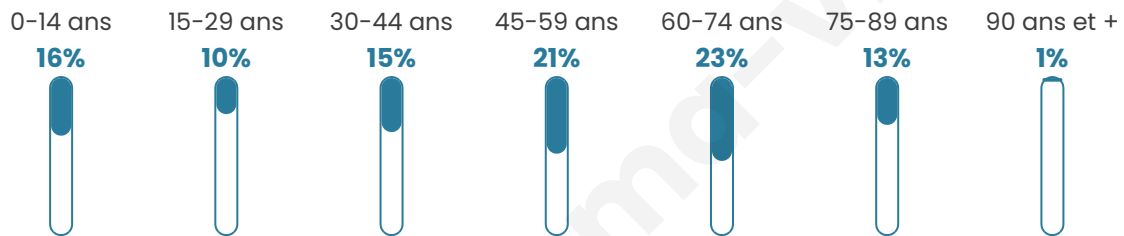

Situation géographique

i Informations clés

- **Région** : Bretagne
- **Département** : Finistère
- **Code postal** : 29880
- **Superficie** : 25 km²

Statistiques sur la population

Nombre d'habitants

1 979

Age moyen

47 ans

Pop active

40.4%

Taux chômage

6.7%

Pop densité

79 h/km²

Revenu moyen

Tranche d'âge

Activité professionnelle

Niveau de diplôme

Composition des ménages

Profils électoraux

Premier tour

	Emmanuel MACRON	32.61 %
	Marine LE PEN	21.58 %
	Jean-Luc MÉLENCHON	17.78 %
	Éric ZEMMOUR	5.43 %
	Yannick JADOT	5.28 %
	Valérie PÉCRESE	5.05 %
	Jean LASSALLE	4.66 %
	Anne HIDALGO	1.94 %
	Fabien ROUSSEL	1.86 %
	Philippe POUTOU	1.55 %
	Nicolas DUPONT- AIGNAN	1.48 %
	Nathalie ARTHAUD	0.78 %