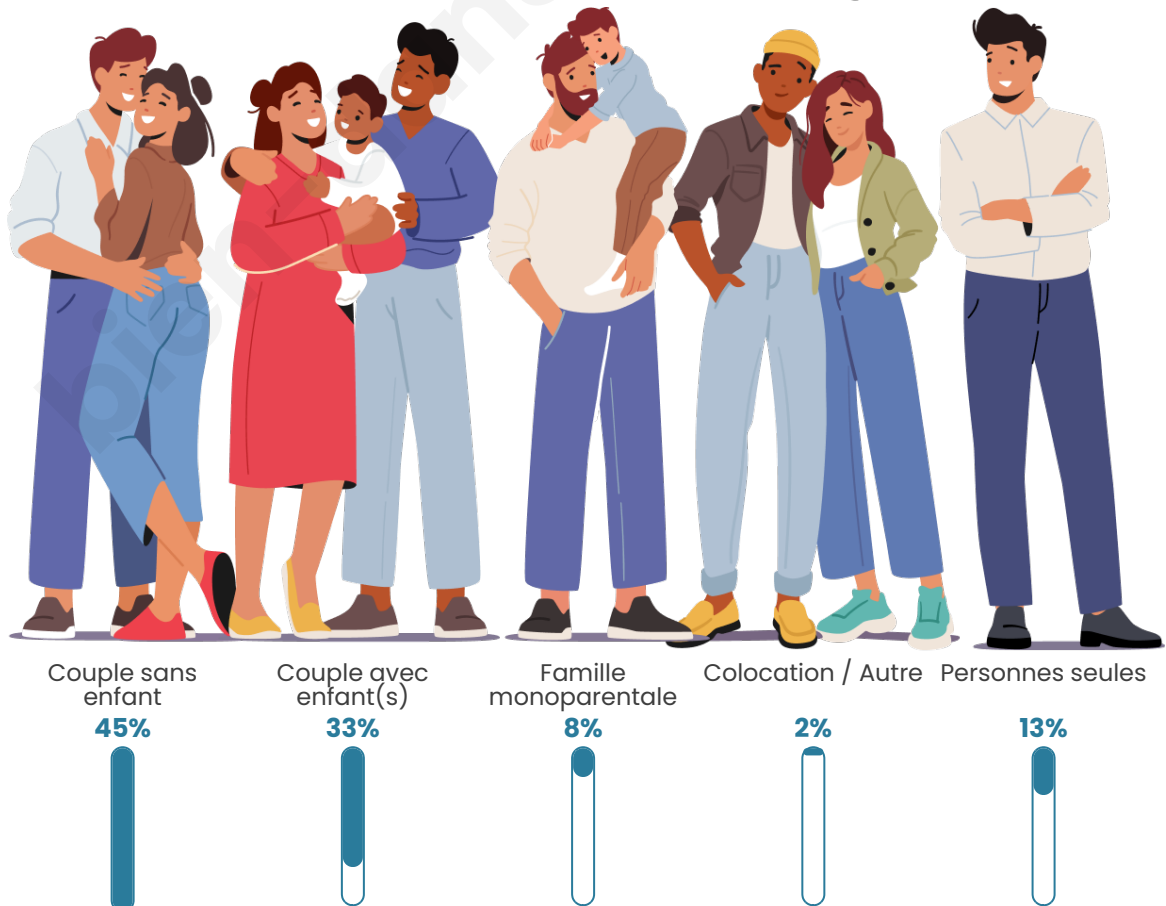

Tranche d'âge

Activité professionnelle

Niveau de diplôme

Composition des ménages

Profils électoraux

Premier tour

	Marine LE PEN	40.27 %
	Emmanuel MACRON	24.57 %
	Jean-Luc MÉLENCHON	12.63 %
	Éric ZEMMOUR	5.46 %
	Valérie PÉCRESE	5.12 %
	Jean LASSALLE	3.07 %
	Yannick JADOT	3.07 %
	Anne HIDALGO	2.05 %
	Fabien ROUSSEL	1.37 %
	Nicolas DUPONT-AIGNAN	1.37 %
	Philippe POUTOU	0.68 %
	Nathalie ARTHAUD	0.34 %