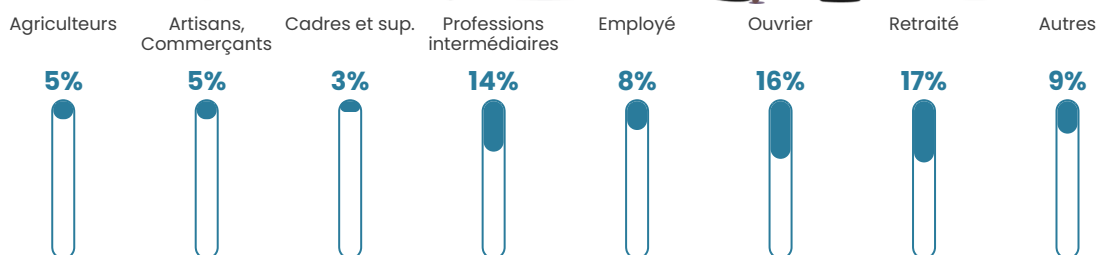

49 h/km²

Revenu moyen

24 730 €/an

Evolution du nombre d'habitants

Sources : Institut national de la statistique et des études économiques (insee) selon Les dernières parutions officielles de 2024 portant sur les années 2020, 2021 et 2022.

Tranche d'âge

Activité professionnelle

Niveau de diplôme

Composition des ménages

Profils électoraux

Premier tour

	Marine LE PEN	40.27 %
	Emmanuel MACRON	24.57 %
	Jean-Luc MÉLENCHON	12.63 %
	Éric ZEMMOUR	5.46 %
	Valérie PÉCRESE	5.12 %
	Jean LASSALLE	3.07 %
	Yannick JADOT	3.07 %
	Anne HIDALGO	2.05 %
	Fabien ROUSSEL	1.37 %
	Nicolas DUPONT-AIGNAN	1.37 %
	Philippe POUTOU	0.68 %
	Nathalie ARTHAUD	0.34 %