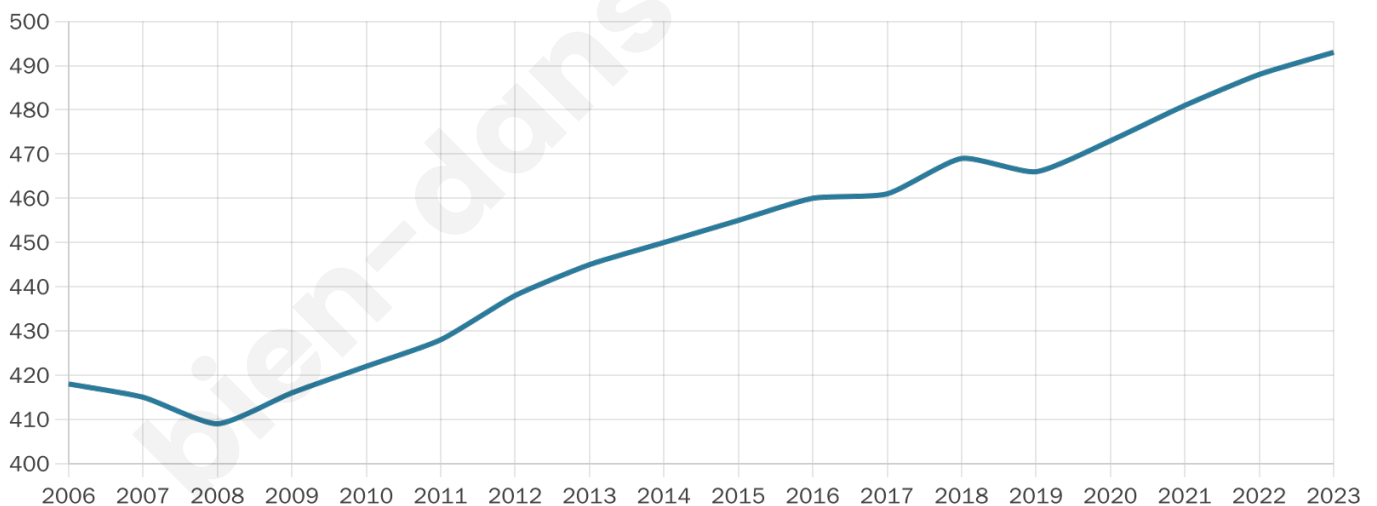

Version web

Ville de Guiseniers

Présenté par

BIEN dans
ma **VILLE** 

Sommaire

Situation géographique	3
Statistiques sur la population	4
Evolution du nombre d'habitants	4
Tranche d'âge	5
0-14 ans	5
15-29 ans	5
30-44 ans	5
45-59 ans	5
60-74 ans	5
75-89 ans	5
90 ans et +	5
Activité professionnelle	5
Agriculteurs	5
Artisans, Commerçants	5
Cadres et sup.	5
Professions intermédiaires	5
Employé	5
Ouvrier	5
Retraité	5
Autres	5
Niveau de diplôme	6
Sans diplôme ou CEP	6
Brevet, BEPC, DNB	6
CAP-BEP ou équivalent	6
BAC ou équivalent	6
BAC+2	6
BAC+3 ou +4	6
BAC+5 ou plus	6
Composition des ménages	6
Couple sans enfant	6
Couple avec enfant(s)	6
Famille monoparentale	6
Colocation / Autre	6
Personnes seules	6
Profils électoraux	7
Premier tour	7
Sécurité	8
Evolution du nombre d'infractions	8
Pour comparer	9
Services à la population	10
Commerce	10
Éducation	10
Villes autour de Guiseniers	11

493

Age moyen

40 ans

Pop active

47.7%

Taux chômage

7.9%

Pop densité

49 h/km²

Revenu moyen

24 730 €/an

Evolution du nombre d'habitants

Sources : Institut national de la statistique et des études économiques (insee) selon Les dernières parutions officielles de 2024 portant sur les années 2020, 2021 et 2022.