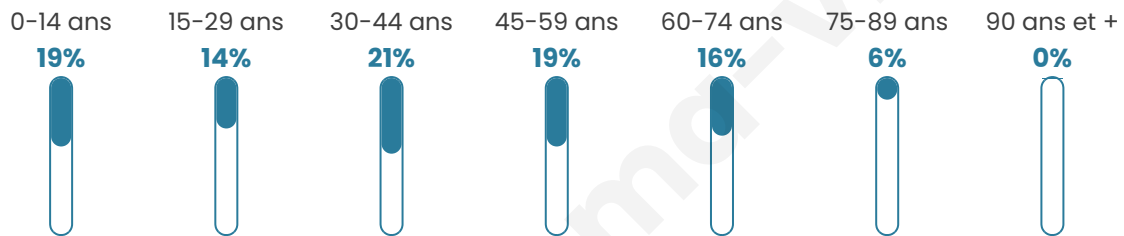

493

Age moyen

40 ans

Pop active

47.7%

Taux chômage

7.9%

Pop densité

49 h/km²

Revenu moyen

24 730 €/an

Evolution du nombre d'habitants

Sources : Institut national de la statistique et des études économiques (insee) selon Les dernières parutions officielles de 2024 portant sur les années 2020, 2021 et 2022.

Tranche d'âge

Activité professionnelle

Niveau de diplôme

Composition des ménages

Profils électoraux

Premier tour

	Marine LE PEN	40.27 %
	Emmanuel MACRON	24.57 %
	Jean-Luc MÉLENCHON	12.63 %
	Éric ZEMMOUR	5.46 %
	Valérie PÉCRESE	5.12 %
	Jean LASSALLE	3.07 %
	Yannick JADOT	3.07 %
	Anne HIDALGO	2.05 %
	Fabien ROUSSEL	1.37 %
	Nicolas DUPONT-AIGNAN	1.37 %
	Philippe POUTOU	0.68 %
	Nathalie ARTHAUD	0.34 %