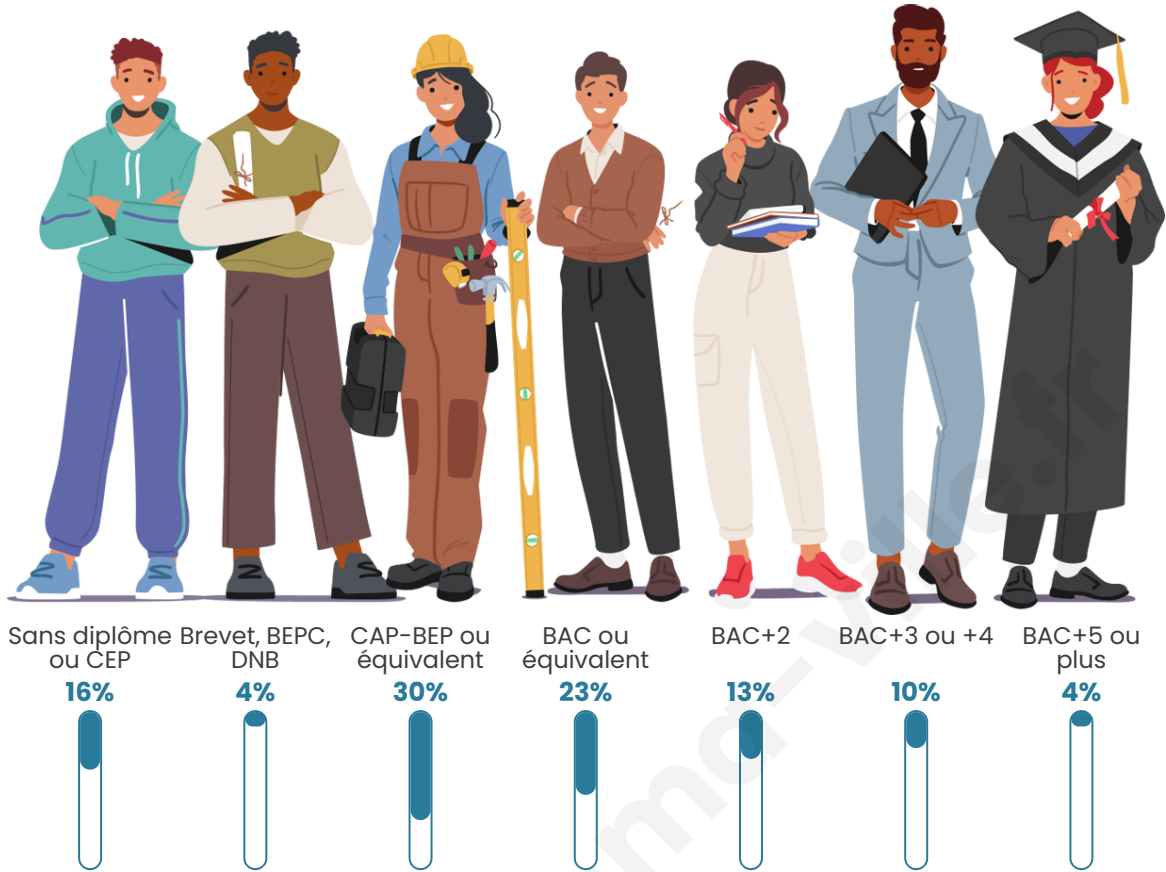

493

Age moyen

40 ans

Pop active

47.7%

Taux chômage

7.9%

Pop densité

Tranche d'âge

Activité professionnelle

Niveau de diplôme

Composition des ménages

Profils électoraux

Premier tour

	Marine LE PEN	40.27 %
	Emmanuel MACRON	24.57 %
	Jean-Luc MÉLENCHON	12.63 %
	Éric ZEMMOUR	5.46 %
	Valérie PÉCRESE	5.12 %
	Jean LASSALLE	3.07 %
	Yannick JADOT	3.07 %
	Anne HIDALGO	2.05 %
	Fabien ROUSSEL	1.37 %
	Nicolas DUPONT-AIGNAN	1.37 %
	Philippe POUTOU	0.68 %
	Nathalie ARTHAUD	0.34 %