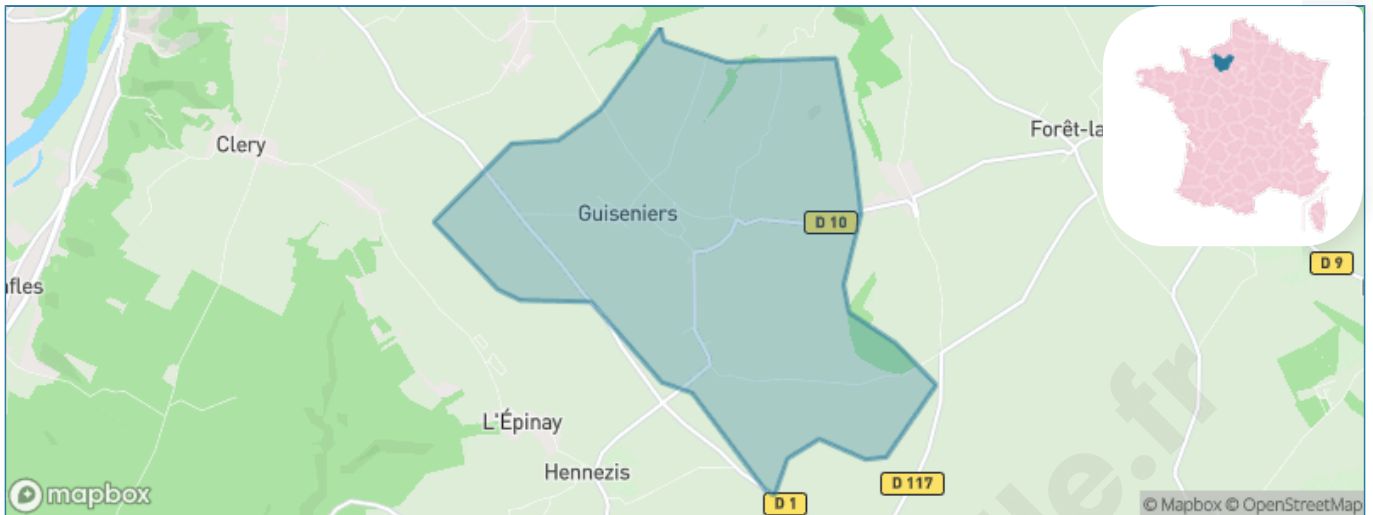

Version web

Ville de Guiseniers

Présenté par

BIEN dans
ma **VILLE** 

Sommaire

Situation géographique	3
Statistiques sur la population	4
Evolution du nombre d'habitants	4
Tranche d'âge	5
0-14 ans	5
15-29 ans	5
30-44 ans	5
45-59 ans	5
60-74 ans	5
75-89 ans	5
90 ans et +	5
Activité professionnelle	5
Agriculteurs	5
Artisans, Commerçants	5
Cadres et sup.	5
Professions intermédiaires	5
Employé	5
Ouvrier	5
Retraité	5
Autres	5
Niveau de diplôme	6
Sans diplôme ou CEP	6
Brevet, BEPC, DNB	6
CAP-BEP ou équivalent	6
BAC ou équivalent	6
BAC+2	6
BAC+3 ou +4	6
BAC+5 ou plus	6
Composition des ménages	6
Couple sans enfant	6
Couple avec enfant(s)	6
Famille monoparentale	6
Colocation / Autre	6
Personnes seules	6
Profils électoraux	7
Premier tour	7
Sécurité	8
Evolution du nombre d'infractions	8
Pour comparer	9
Services à la population	10
Commerce	10
Éducation	10
Villes autour de Guiseniers	11

Situation géographique

i Informations clés

- **Région** : Normandie
- **Département** : Eure
- **Code postal** : 27700
- **Superficie** : 10 km²

RÉGION
NORMANDIE

Statistiques sur la population

Nombre d'habitants