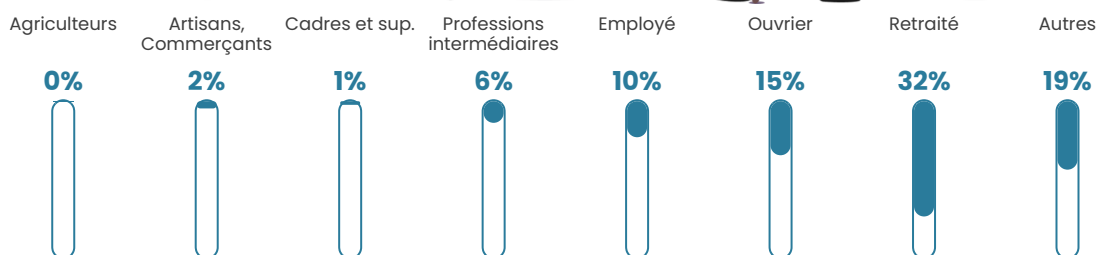

Revenu moyen

17 320 €/an

Evolution du nombre d'habitants

Sources : Institut national de la statistique et des études économiques (insee) selon Les dernières parutions officielles de 2024 portant sur les années 2020, 2021 et 2022.

Tranche d'âge

Activité professionnelle

Niveau de diplôme

Composition des ménages

Profils électoraux

Premier tour

	Marine LE PEN	44.42 %
	Emmanuel MACRON	21.13 %
	Jean-Luc MÉLENCHON	15.80 %
	Éric ZEMMOUR	4.27 %
	Fabien ROUSSEL	3.22 %
	Valérie PÉCRESSE	2.80 %
	Nicolas DUPONT-AIGNAN	2.07 %
	Jean LASSALLE	1.93 %
	Yannick JADOT	1.61 %
	Anne HIDALGO	1.06 %
	Philippe POUTOU	0.92 %
	Nathalie ARTHAUD	0.78 %