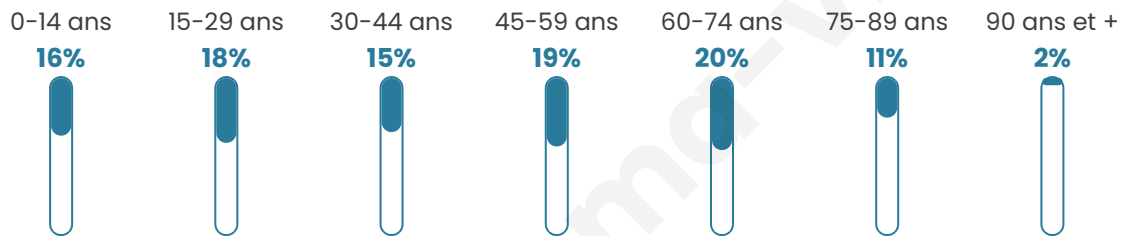

Age moyen

45 ans

Pop active

39.1%

Taux chômage

19.3%

Pop densité

281 h/km²

Revenu moyen

17 320 €/an

Evolution du nombre d'habitants

Sources : Institut national de la statistique et des études économiques (insee) selon Les dernières parutions officielles de 2024 portant sur les années 2020, 2021 et 2022.

Tranche d'âge

Activité professionnelle

Niveau de diplôme

Composition des ménages

Profils électoraux

Premier tour

	Marine LE PEN	44.42 %
	Emmanuel MACRON	21.13 %
	Jean-Luc MÉLENCHON	15.80 %
	Éric ZEMMOUR	4.27 %
	Fabien ROUSSEL	3.22 %
	Valérie PÉCRESSE	2.80 %
	Nicolas DUPONT-AIGNAN	2.07 %
	Jean LASSALLE	1.93 %
	Yannick JADOT	1.61 %
	Anne HIDALGO	1.06 %
	Philippe POUTOU	0.92 %
	Nathalie ARTHAUD	0.78 %