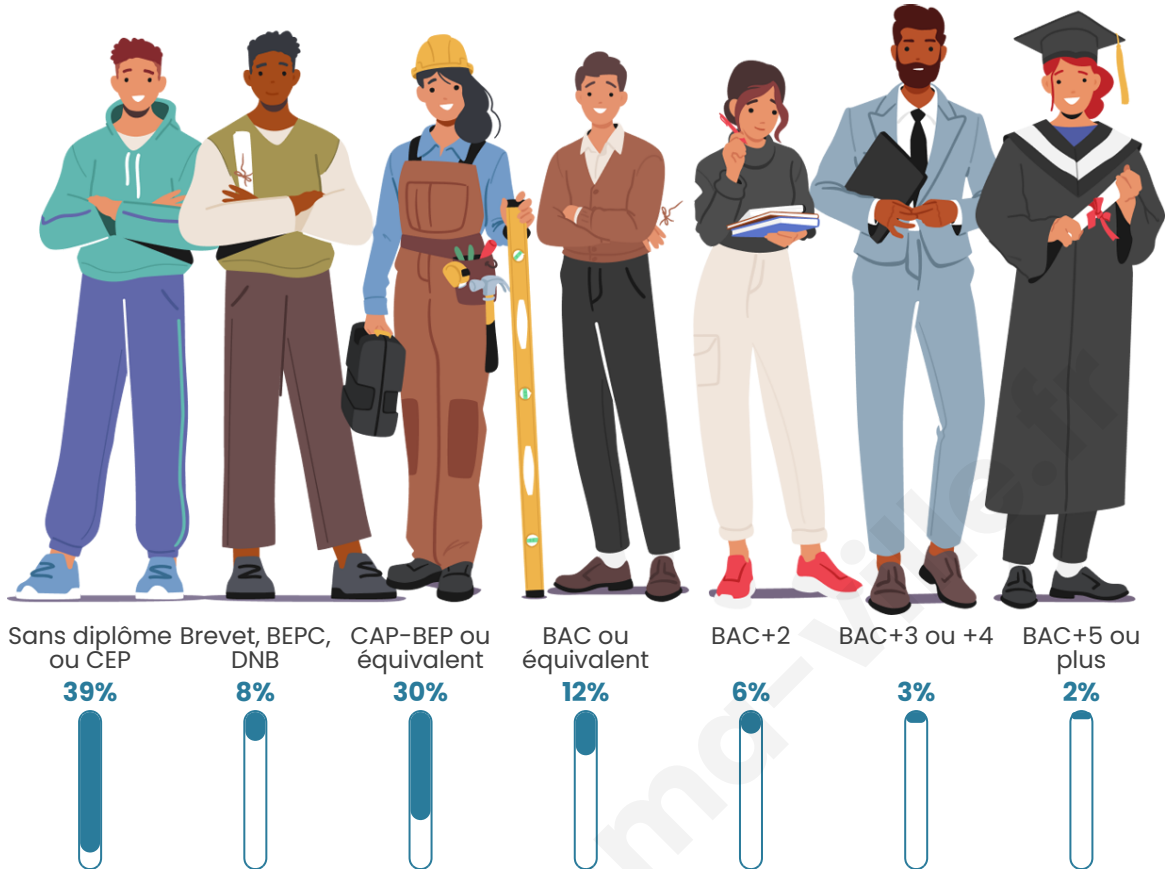

Tranche d'âge

Activité professionnelle

Niveau de diplôme

Composition des ménages

Profils électoraux

Premier tour

	Marine LE PEN	44.42 %
	Emmanuel MACRON	21.13 %
	Jean-Luc MÉLENCHON	15.80 %
	Éric ZEMMOUR	4.27 %
	Fabien ROUSSEL	3.22 %
	Valérie PÉCRESSE	2.80 %
	Nicolas DUPONT-AIGNAN	2.07 %
	Jean LASSALLE	1.93 %
	Yannick JADOT	1.61 %
	Anne HIDALGO	1.06 %
	Philippe POUTOU	0.92 %
	Nathalie ARTHAUD	0.78 %