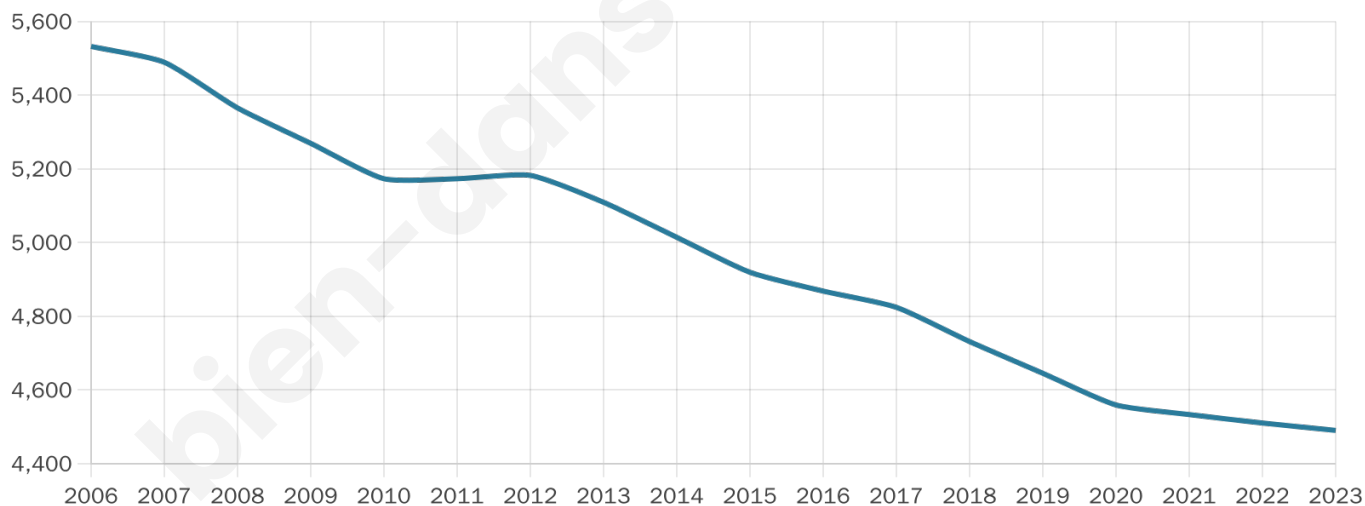

Age moyen

45 ans

Pop active

39.1%

Taux chômage

19.3%

Pop densité

281 h/km²

Revenu moyen

17 320 €/an

Evolution du nombre d'habitants

Sources : Institut national de la statistique et des études économiques (insee) selon Les dernières parutions officielles de 2024 portant sur les années 2020, 2021 et 2022.