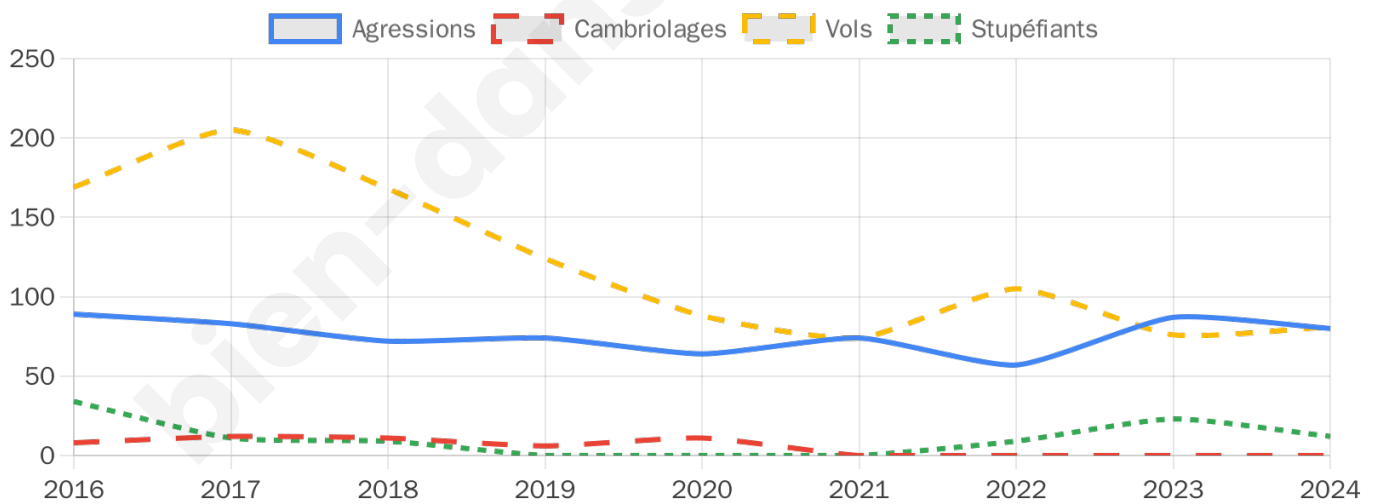

3 261 inscrits

Participation : 68.51%

Votes blancs : 1.52%

Votes nuls : 1.03%

Second tour

	Emmanuel MACRON	35,26 %
	Marine LE PEN	64,74 %

3 261 inscrits

Participation : 70.13%

Votes blancs : 4.07%

Votes nuls : 2.32%

Sécurité

Agressions physiques / sexuelles

80

Cambriolages

0

Vols / dégradations

81

Stupéfiants

12

Evolution du nombre d'infractions

Pour comparer

(en proportion du nombre d'habitants)

Sources : Bases statistiques communale, départementale et régionale de la délinquance enregistrée par la police et la gendarmerie nationales selon les dernières parutions officielles de 2025 portant sur l'année 2024 ([data.gouv](https://data.gouv.fr)).