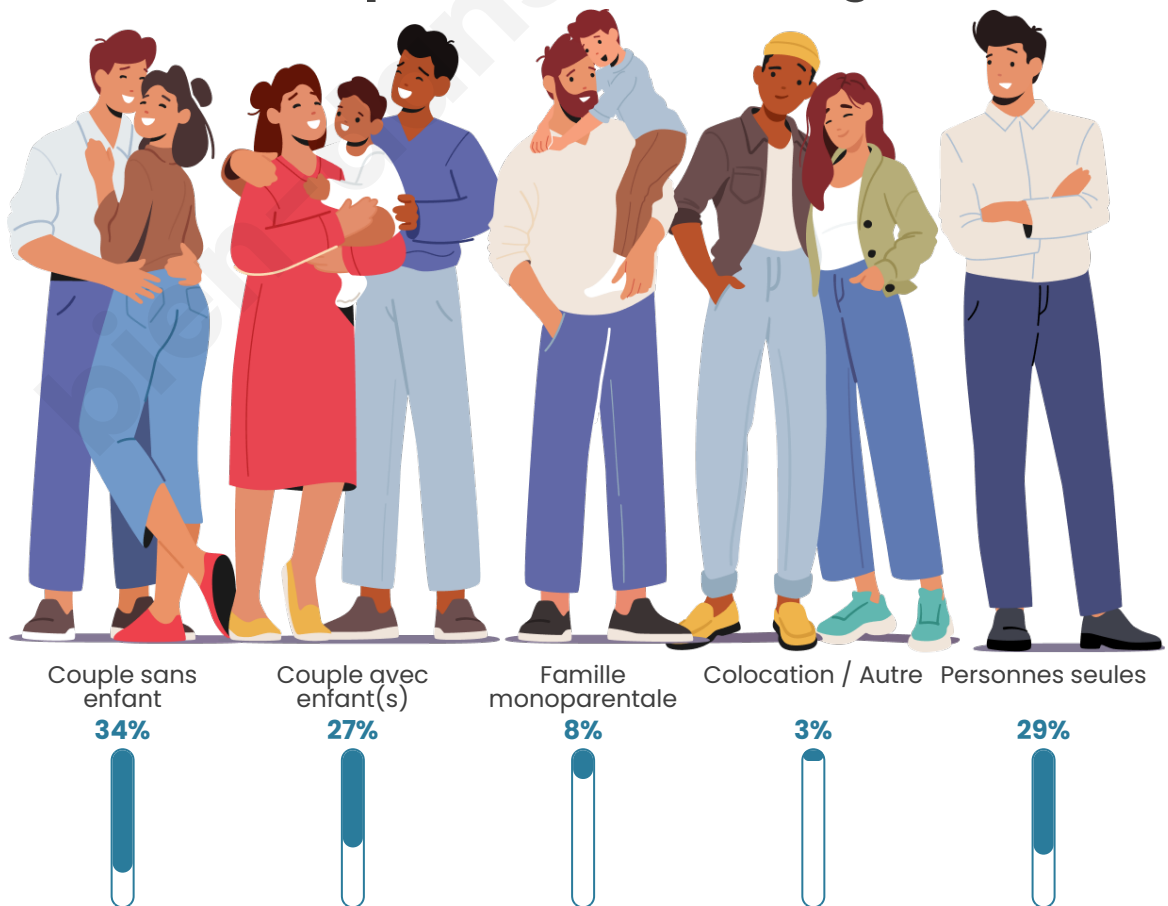

Tranche d'âge

Activité professionnelle

Niveau de diplôme

Composition des ménages

Profils électoraux

Premier tour

	Marine LE PEN	44.42 %
	Emmanuel MACRON	21.13 %
	Jean-Luc MÉLENCHON	15.80 %
	Éric ZEMMOUR	4.27 %
	Fabien ROUSSEL	3.22 %
	Valérie PÉCRESSE	2.80 %
	Nicolas DUPONT-AIGNAN	2.07 %
	Jean LASSALLE	1.93 %
	Yannick JADOT	1.61 %
	Anne HIDALGO	1.06 %
	Philippe POUTOU	0.92 %
	Nathalie ARTHAUD	0.78 %