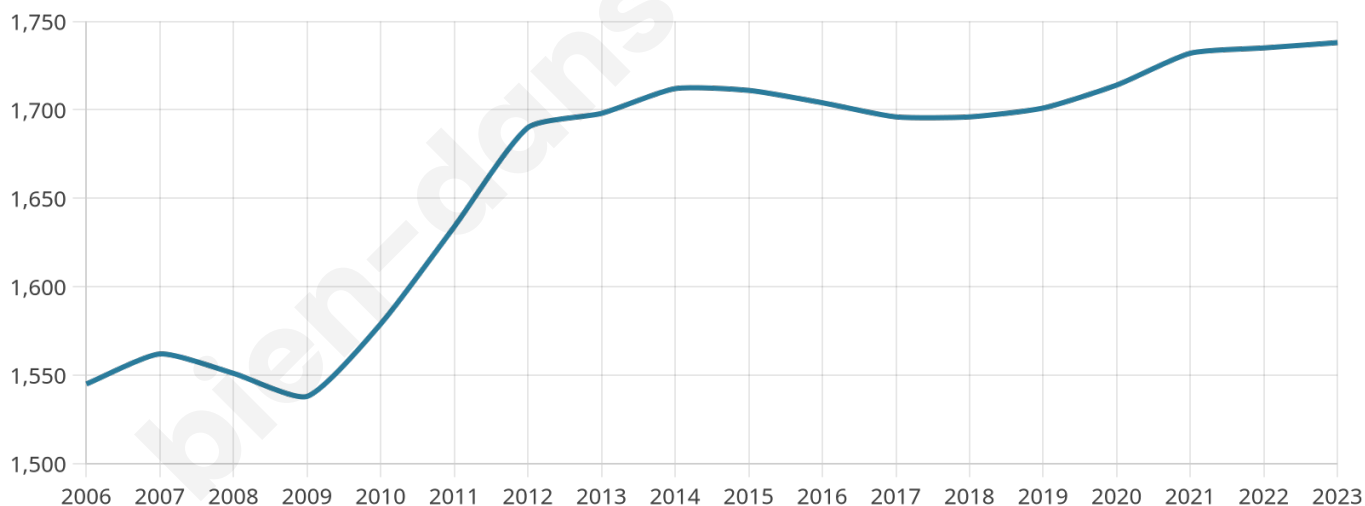

# Statistiques sur la population

Nombre d'habitants

**1 738**

Age moyen

**39 ans**

Pop active

**52.5%**

Taux chômage

**5.7%**

Pop densité

**70 h/km<sup>2</sup>**

Revenu moyen

**22 960 €/an**

## Evolution du nombre d'habitants

Sources : Institut national de la statistique et des études économiques (insee) selon Les dernières parutions officielles de 2024 portant sur les années 2020, 2021 et 2022.