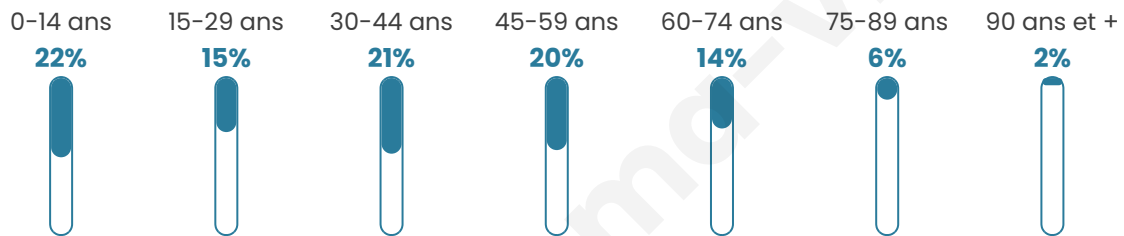

# Statistiques sur la population

Nombre d'habitants

**1 738**

Age moyen

**39 ans**

Pop active

**52.5%**

Taux chômage

**5.7%**

Pop densité

**70 h/km<sup>2</sup>**

Revenu moyen

**22 960 €/an**

## Evolution du nombre d'habitants

Sources : Institut national de la statistique et des études économiques (insee) selon Les dernières parutions officielles de 2024 portant sur les années 2020, 2021 et 2022.

## Tranche d'âge