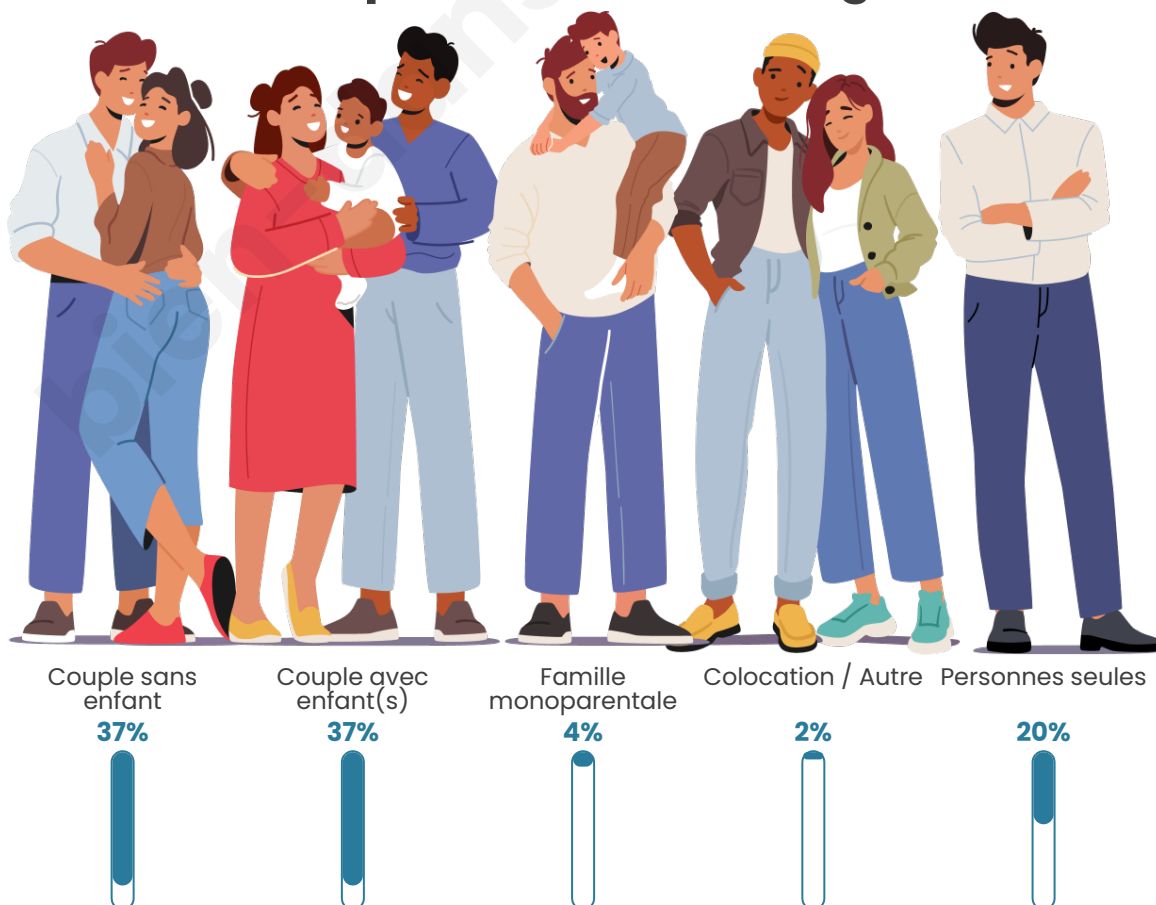

Nombre d'habitants

15 538

Age moyen

42 ans

Pop active

45.8%

Taux chômage

5.4%

Tranche d'âge

Activité professionnelle

Niveau de diplôme

Composition des ménages

Profils électoraux

Premier tour

	Emmanuel MACRON	37.55 %
	Jean-Luc MÉLENCHON	19.02 %
	Marine LE PEN	17.40 %
	Yannick JADOT	6.51 %
	Valérie PÉCRESSÉ	4.89 %
	Éric ZEMMOUR	4.51 %
	Fabien ROUSSEL	2.78 %
	Anne HIDALGO	2.72 %
	Jean LASSALLE	2.15 %
	Nicolas DUPONT- AIGNAN	1.25 %
	Philippe POUTOU	0.63 %
	Nathalie ARTHAUD	0.58 %