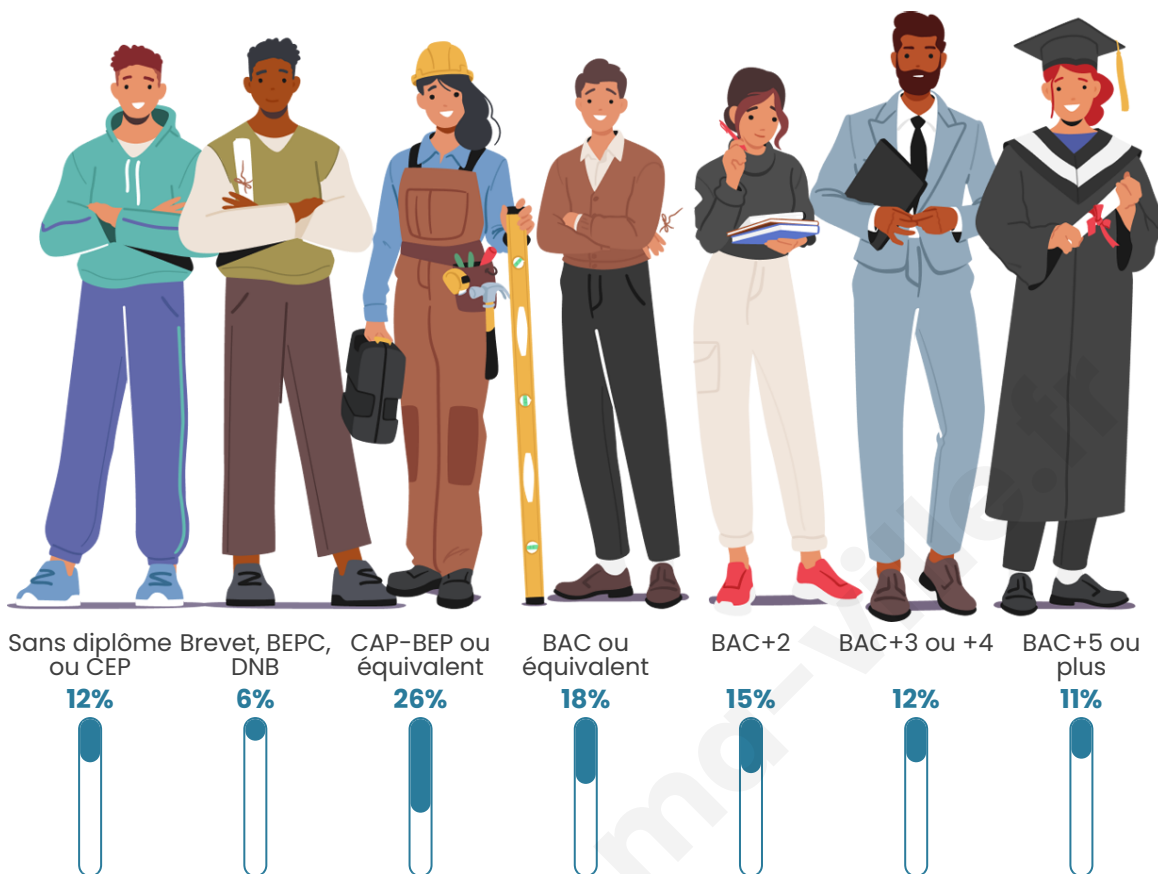

Nombre d'habitants

15 538

Age moyen

42 ans

Pop active

45.8%

Taux chômage

5.4%

Pop densité

353 h/km²

Revenu moyen

25 310 €/an

Evolution du nombre d'habitants

Sources : Institut national de la statistique et des études économiques (insee) selon Les dernières parutions officielles de 2024 portant sur les années 2020, 2021 et 2022.

Tranche d'âge

Activité professionnelle

Niveau de diplôme

Composition des ménages

Profils électoraux

Premier tour

	Emmanuel MACRON	37.55 %
	Jean-Luc MÉLENCHON	19.02 %
	Marine LE PEN	17.40 %
	Yannick JADOT	6.51 %
	Valérie PÉCRESSÉ	4.89 %
	Éric ZEMMOUR	4.51 %
	Fabien ROUSSEL	2.78 %
	Anne HIDALGO	2.72 %
	Jean LASSALLE	2.15 %
	Nicolas DUPONT- AIGNAN	1.25 %
	Philippe POUTOU	0.63 %
	Nathalie ARTHAUD	0.58 %