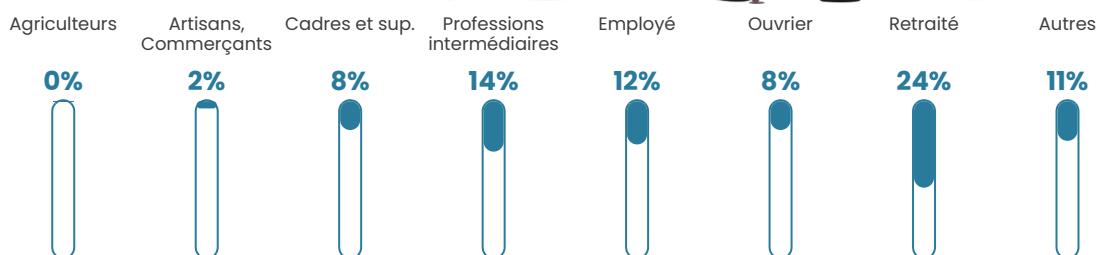

Pop densité

353 h/km²

Revenu moyen

25 310 €/an

Evolution du nombre d'habitants

Sources : Institut national de la statistique et des études économiques (insee) selon Les dernières parutions officielles de 2024 portant sur les années 2020, 2021 et 2022.

Tranche d'âge

Activité professionnelle

Niveau de diplôme

Composition des ménages

Profils électoraux

Premier tour

	Emmanuel MACRON	37.55 %
	Jean-Luc MÉLENCHON	19.02 %
	Marine LE PEN	17.40 %
	Yannick JADOT	6.51 %
	Valérie PÉCRESSÉ	4.89 %
	Éric ZEMMOUR	4.51 %
	Fabien ROUSSEL	2.78 %
	Anne HIDALGO	2.72 %
	Jean LASSALLE	2.15 %
	Nicolas DUPONT- AIGNAN	1.25 %
	Philippe POUTOU	0.63 %
	Nathalie ARTHAUD	0.58 %