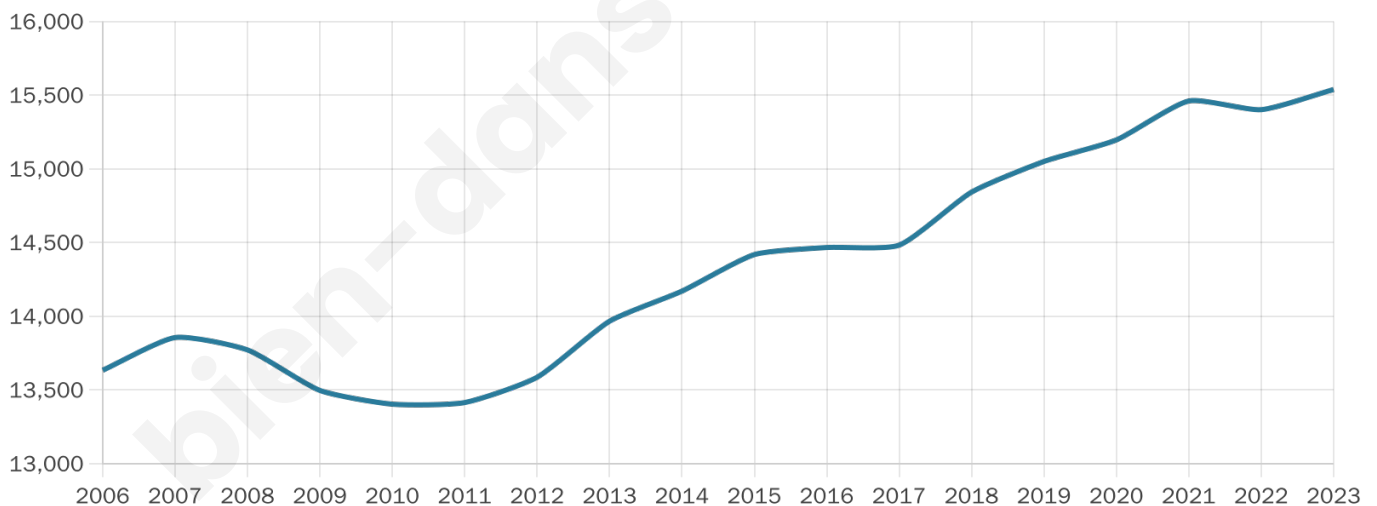

Nombre d'habitants

15 538

Age moyen

42 ans

Pop active

45.8%

Taux chômage

5.4%

Pop densité

353 h/km²

Revenu moyen

25 310 €/an

Evolution du nombre d'habitants

Sources : Institut national de la statistique et des études économiques (insee) selon Les dernières parutions officielles de 2024 portant sur les années 2020, 2021 et 2022.

Tranche d'âge

Activité professionnelle

Niveau de diplôme

Composition des ménages

Profils électoraux

Premier tour

	Emmanuel MACRON	37.55 %
	Jean-Luc MÉLENCHON	19.02 %
	Marine LE PEN	17.40 %
	Yannick JADOT	6.51 %
	Valérie PÉCRESSÉ	4.89 %
	Éric ZEMMOUR	4.51 %
	Fabien ROUSSEL	2.78 %
	Anne HIDALGO	2.72 %
	Jean LASSALLE	2.15 %
	Nicolas DUPONT- AIGNAN	1.25 %
	Philippe POUTOU	0.63 %
	Nathalie ARTHAUD	0.58 %