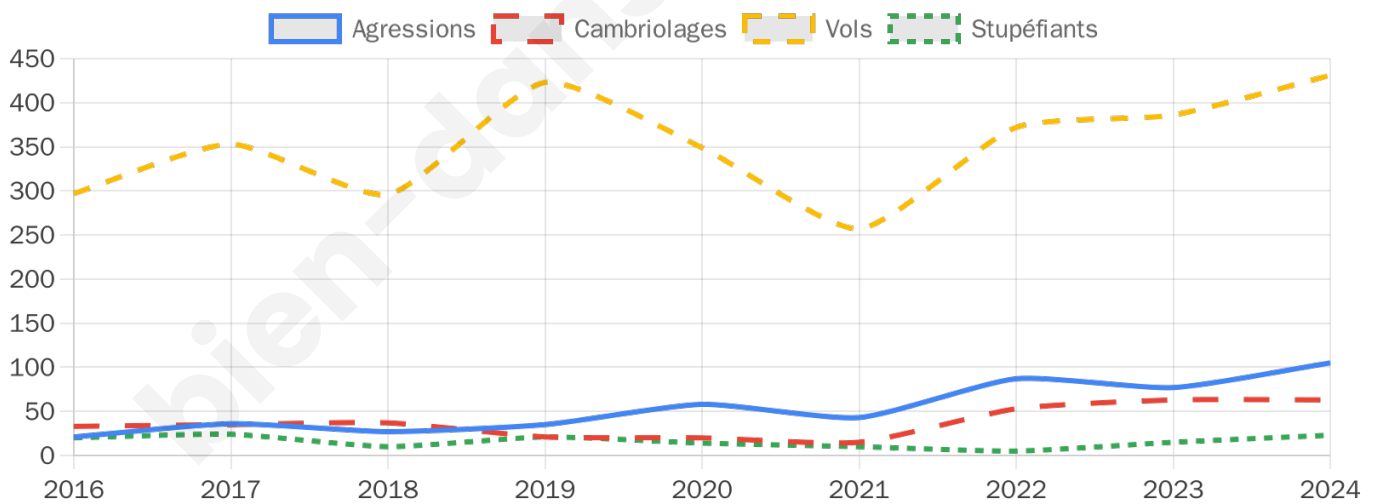

11 462 inscrits

Participation : 78.63%

Votes blancs : 1.36%

Votes nuls : 0.45%

Second tour

	Emmanuel MACRON	71,65 %
	Marine LE PEN	28,35 %

11 471 inscrits

Participation : 79.75%

Votes blancs : 6.42%

Votes nuls : 1.88%

Sécurité

Agressions physiques / sexuelles

105

Cambriolages

63

Vols / dégradations

431

Stupéfiants

23

Evolution du nombre d'infractions

Pour comparer

(en proportion du nombre d'habitants)

Sources : Bases statistiques communale, départementale et régionale de la délinquance enregistrée par la police et la gendarmerie nationales selon les dernières parutions officielles de 2025 portant sur l'année 2024 ([data.gouv](https://data.gouv.fr)).