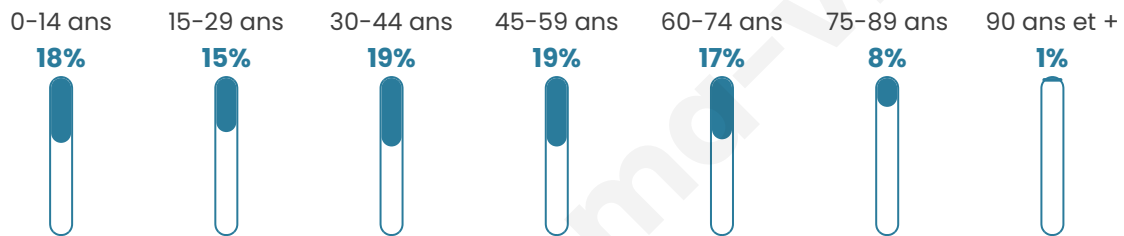

Nombre d'habitants

15 538

Age moyen

42 ans

Pop active

45.8%

Taux chômage

5.4%

Pop densité

353 h/km²

Revenu moyen

25 310 €/an

Evolution du nombre d'habitants

Sources : Institut national de la statistique et des études économiques (insee) selon Les dernières parutions officielles de 2024 portant sur les années 2020, 2021 et 2022.

Tranche d'âge

Activité professionnelle

Niveau de diplôme

Composition des ménages

Profils électoraux

Premier tour

	Emmanuel MACRON	37.55 %
	Jean-Luc MÉLENCHON	19.02 %
	Marine LE PEN	17.40 %
	Yannick JADOT	6.51 %
	Valérie PÉCRESSÉ	4.89 %
	Éric ZEMMOUR	4.51 %
	Fabien ROUSSEL	2.78 %
	Anne HIDALGO	2.72 %
	Jean LASSALLE	2.15 %
	Nicolas DUPONT- AIGNAN	1.25 %
	Philippe POUTOU	0.63 %
	Nathalie ARTHAUD	0.58 %