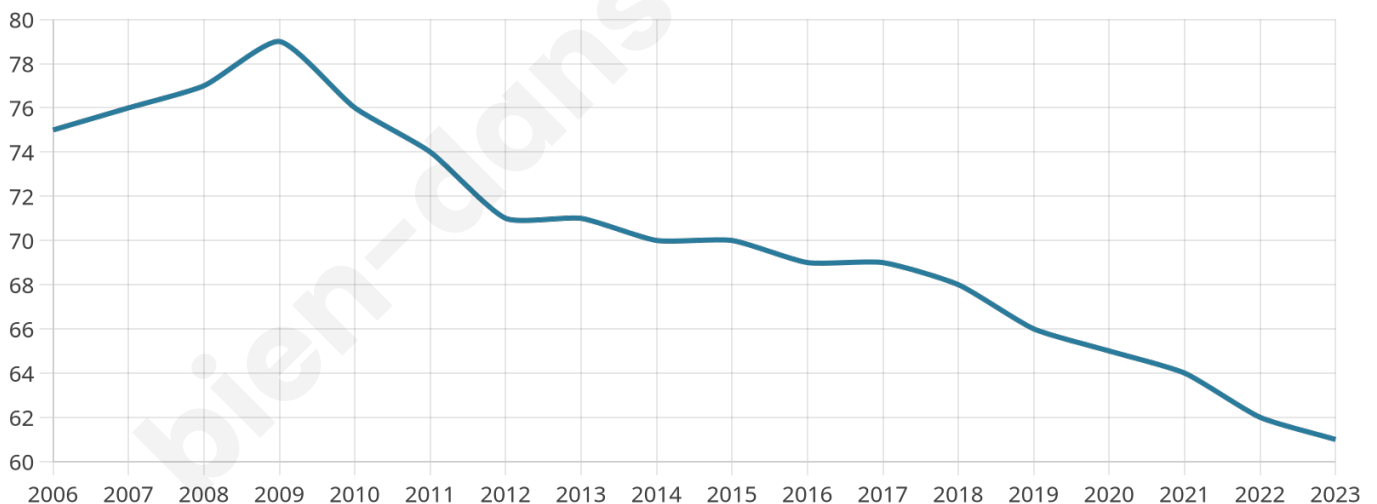

Version web

Ville de Guinzeling

Présenté par

BIEN dans
ma **VILLE** 

Sommaire

Situation géographique	3
Statistiques sur la population	4
Evolution du nombre d'habitants	4
Tranche d'âge	5
<i>0-14 ans</i>	5
<i>15-29 ans</i>	5
<i>30-44 ans</i>	5
<i>45-59 ans</i>	5
<i>60-74 ans</i>	5
<i>75-89 ans</i>	5
<i>90 ans et +</i>	5
Activité professionnelle	5
<i>Agriculteurs</i>	5
<i>Artisans, Commerçants</i>	5
<i>Cadres et sup.</i>	5
<i>Professions intermédiaires</i>	5
<i>Employé</i>	5
<i>Ouvrier</i>	5
<i>Retraité</i>	5
<i>Autres</i>	5
Niveau de diplôme	6
<i>Sans diplôme ou CEP</i>	6
<i>Brevet, BEPC, DNB</i>	6
<i>CAP-BEP ou équivalent</i>	6
<i>BAC ou équivalent</i>	6
<i>BAC+2</i>	6
<i>BAC+3 ou +4</i>	6
<i>BAC+5 ou plus</i>	6
Composition des ménages	6
<i>Couple sans enfant</i>	6
<i>Couple avec enfant(s)</i>	6
<i>Famille monoparentale</i>	6
<i>Colocation / Autre</i>	6
<i>Personnes seules</i>	6
Profils électoraux	7
<i>Premier tour</i>	7
Sécurité	8
<i>Evolution du nombre d'infractions</i>	8
<i>Pour comparer</i>	9
Services à la population	10
<i>Commerce</i>	10
<i>Éducation</i>	10
<i>Villes autour de Guinzeling</i>	11

45 ans

Pop active

57.4%

Taux chômage

9.5%

Pop densité

15 h/km²

Revenu moyen

NC

Evolution du nombre d'habitants

Sources : Institut national de la statistique et des études économiques (insee) selon Les dernières parutions officielles de 2024 portant sur les années 2020, 2021 et 2022.