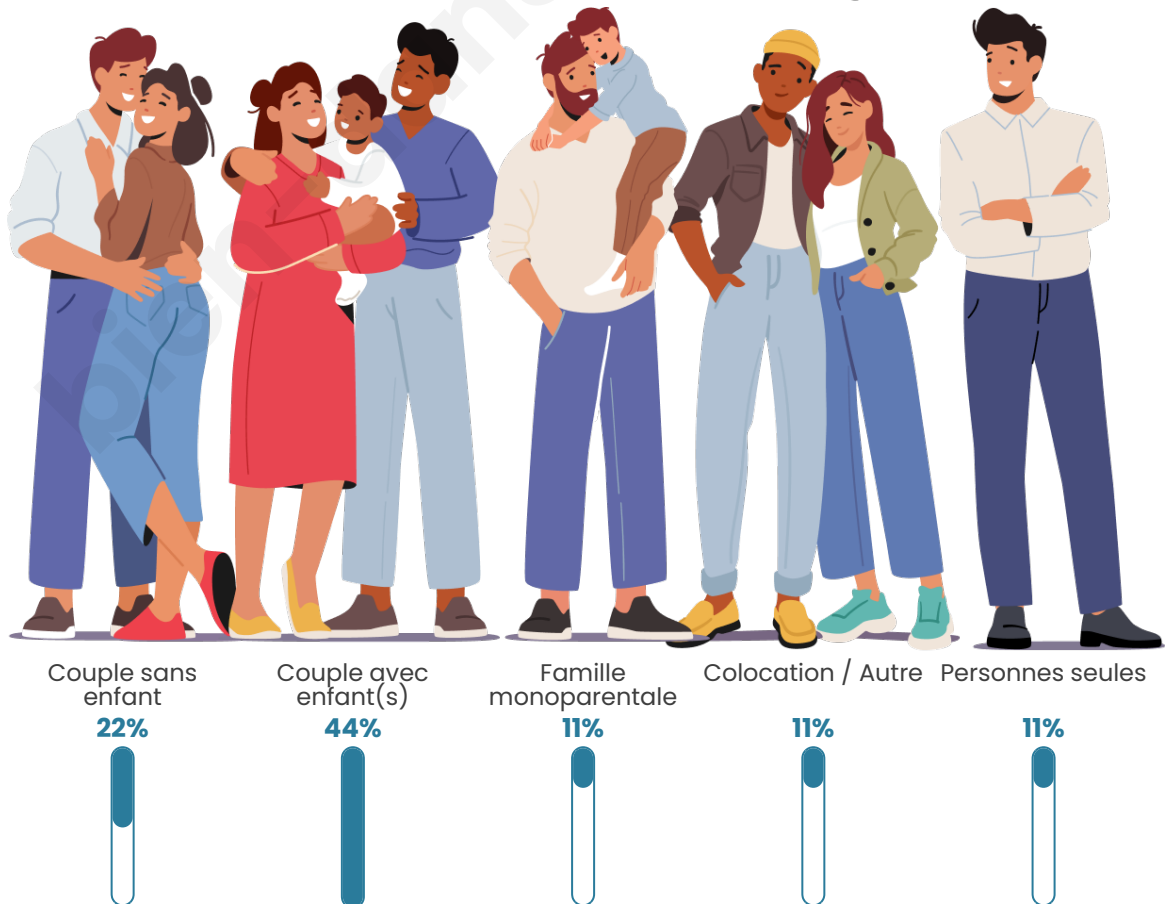

Tranche d'âge

Activité professionnelle

Niveau de diplôme

Composition des ménages

Profils électoraux

Premier tour

	Marine LE PEN	51.16 %
	Emmanuel MACRON	20.93 %
	Valérie PÉCRESE	11.63 %
	Jean-Luc MÉLENCHON	4.65 %
	Nicolas DUPONT-AIGNAN	4.65 %
	Éric ZEMMOUR	2.33 %
	Anne HIDALGO	2.33 %
	Philippe POUTOU	2.33 %
	Nathalie ARTHAUD	0.00 %
	Fabien ROUSSEL	0.00 %
	Jean LASSALLE	0.00 %
	Yannick JADOT	0.00 %