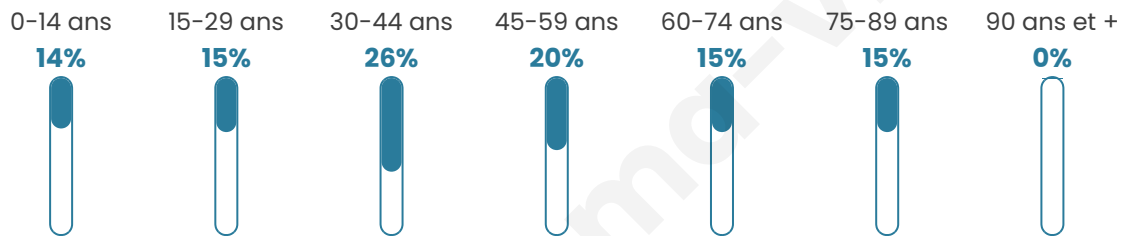

Version web

Ville de Guinzeling

Présenté par

BIEN dans
ma **VILLE** 

Sommaire

Situation géographique	3
Statistiques sur la population	4
Evolution du nombre d'habitants	4
Tranche d'âge	5
<i>0-14 ans</i>	5
<i>15-29 ans</i>	5
<i>30-44 ans</i>	5
<i>45-59 ans</i>	5
<i>60-74 ans</i>	5
<i>75-89 ans</i>	5
<i>90 ans et +</i>	5
Activité professionnelle	5
<i>Agriculteurs</i>	5
<i>Artisans, Commerçants</i>	5
<i>Cadres et sup.</i>	5
<i>Professions intermédiaires</i>	5
<i>Employé</i>	5
<i>Ouvrier</i>	5
<i>Retraité</i>	5
<i>Autres</i>	5
Niveau de diplôme	6
<i>Sans diplôme ou CEP</i>	6
<i>Brevet, BEPC, DNB</i>	6
<i>CAP-BEP ou équivalent</i>	6
<i>BAC ou équivalent</i>	6
<i>BAC+2</i>	6
<i>BAC+3 ou +4</i>	6
<i>BAC+5 ou plus</i>	6
Composition des ménages	6
<i>Couple sans enfant</i>	6
<i>Couple avec enfant(s)</i>	6
<i>Famille monoparentale</i>	6
<i>Colocation / Autre</i>	6
<i>Personnes seules</i>	6
Profils électoraux	7
<i>Premier tour</i>	7
Sécurité	8
<i>Evolution du nombre d'infractions</i>	8
<i>Pour comparer</i>	9
Services à la population	10
<i>Commerce</i>	10
<i>Éducation</i>	10
<i>Villes autour de Guinzeling</i>	11

45 ans

Pop active

57.4%

Taux chômage

9.5%

Pop densité

15 h/km²

Revenu moyen

Tranche d'âge

Activité professionnelle

Niveau de diplôme

Composition des ménages

Profils électoraux

Premier tour

	Marine LE PEN	51.16 %
	Emmanuel MACRON	20.93 %
	Valérie PÉCRESE	11.63 %
	Jean-Luc MÉLENCHON	4.65 %
	Nicolas DUPONT-AIGNAN	4.65 %
	Éric ZEMMOUR	2.33 %
	Anne HIDALGO	2.33 %
	Philippe POUTOU	2.33 %
	Nathalie ARTHAUD	0.00 %
	Fabien ROUSSEL	0.00 %
	Jean LASSALLE	0.00 %
	Yannick JADOT	0.00 %