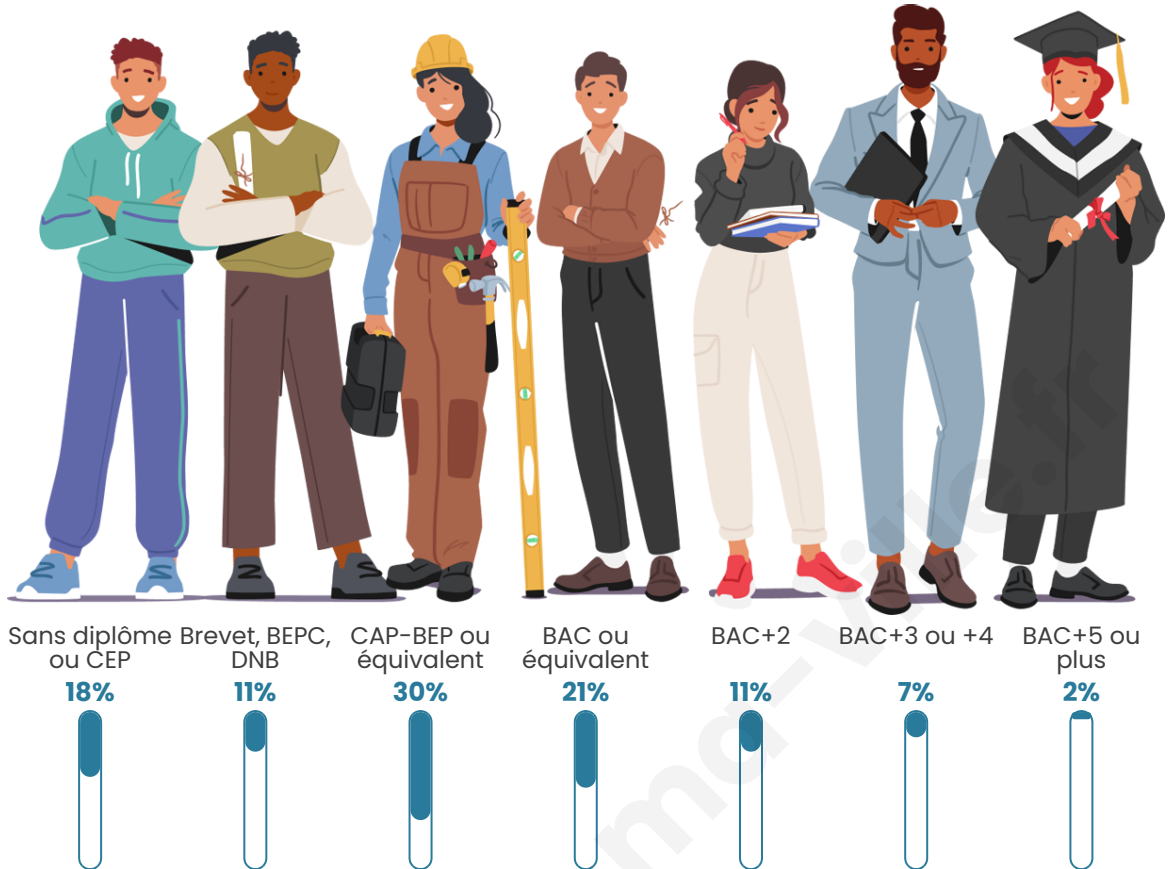

45 ans

Pop active

57.4%

Taux chômage

9.5%

Pop densité

15 h/km²

Revenu moyen

Tranche d'âge

Activité professionnelle

Niveau de diplôme

Composition des ménages

Profils électoraux

Premier tour

	Marine LE PEN	51.16 %
	Emmanuel MACRON	20.93 %
	Valérie PÉCRESE	11.63 %
	Jean-Luc MÉLENCHON	4.65 %
	Nicolas DUPONT-AIGNAN	4.65 %
	Éric ZEMMOUR	2.33 %
	Anne HIDALGO	2.33 %
	Philippe POUTOU	2.33 %
	Nathalie ARTHAUD	0.00 %
	Fabien ROUSSEL	0.00 %
	Jean LASSALLE	0.00 %
	Yannick JADOT	0.00 %