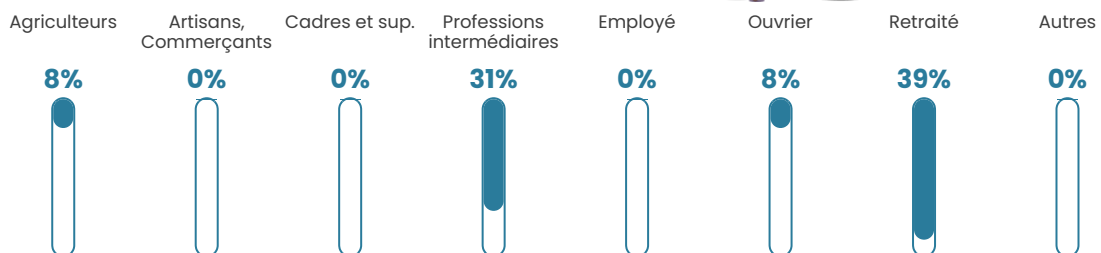

45 ans

Pop active

57.4%

Taux chômage

9.5%

Pop densité

15 h/km²

Revenu moyen

NC

Evolution du nombre d'habitants

Sources : Institut national de la statistique et des études économiques (insee) selon Les dernières parutions officielles de 2024 portant sur les années 2020, 2021 et 2022.

Tranche d'âge

Activité professionnelle

Niveau de diplôme

Composition des ménages

Profils électoraux

Premier tour

	Marine LE PEN	51.16 %
	Emmanuel MACRON	20.93 %
	Valérie PÉCRESE	11.63 %
	Jean-Luc MÉLENCHON	4.65 %
	Nicolas DUPONT-AIGNAN	4.65 %
	Éric ZEMMOUR	2.33 %
	Anne HIDALGO	2.33 %
	Philippe POUTOU	2.33 %
	Nathalie ARTHAUD	0.00 %
	Fabien ROUSSEL	0.00 %
	Jean LASSALLE	0.00 %
	Yannick JADOT	0.00 %