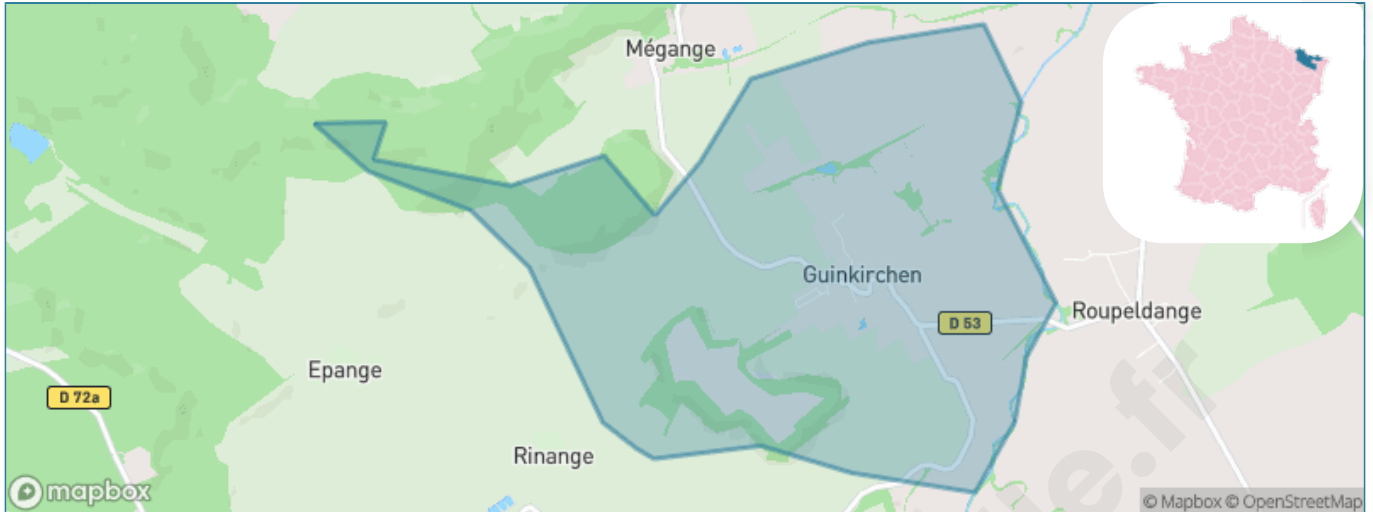

Version web

Ville de Guinkirchen

Présenté par

BIEN dans
ma **VILLE** 

Sommaire

Situation géographique	3
Statistiques sur la population	4
Evolution du nombre d'habitants	4
Tranche d'âge	5
0-14 ans	5
15-29 ans	5
30-44 ans	5
45-59 ans	5
60-74 ans	5
75-89 ans	5
90 ans et +	5
Activité professionnelle	5
Agriculteurs	5
Artisans, Commerçants	5
Cadres et sup.	5
Professions intermédiaires	5
Employé	5
Ouvrier	5
Retraité	5
Autres	5
Niveau de diplôme	6
Sans diplôme ou CEP	6
Brevet, BEPC, DNB	6
CAP-BEP ou équivalent	6
BAC ou équivalent	6
BAC+2	6
BAC+3 ou +4	6
BAC+5 ou plus	6
Composition des ménages	6
Couple sans enfant	6
Couple avec enfant(s)	6
Famille monoparentale	6
Colocation / Autre	6
Personnes seules	6
Profils électoraux	7
Premier tour	7
Sécurité	8
Evolution du nombre d'infractions	8
Pour comparer	9
Services à la population	10
Commerce	10
Éducation	10
Villes autour de Guinkirchen	11

Situation géographique

i Informations clés

- **Région** : Grand Est
- **Département** : Moselle
- **Code postal** : 57220
- **Superficie** : 5 km²

Statistiques sur la population

Nombre d'habitants

141

Age moyen