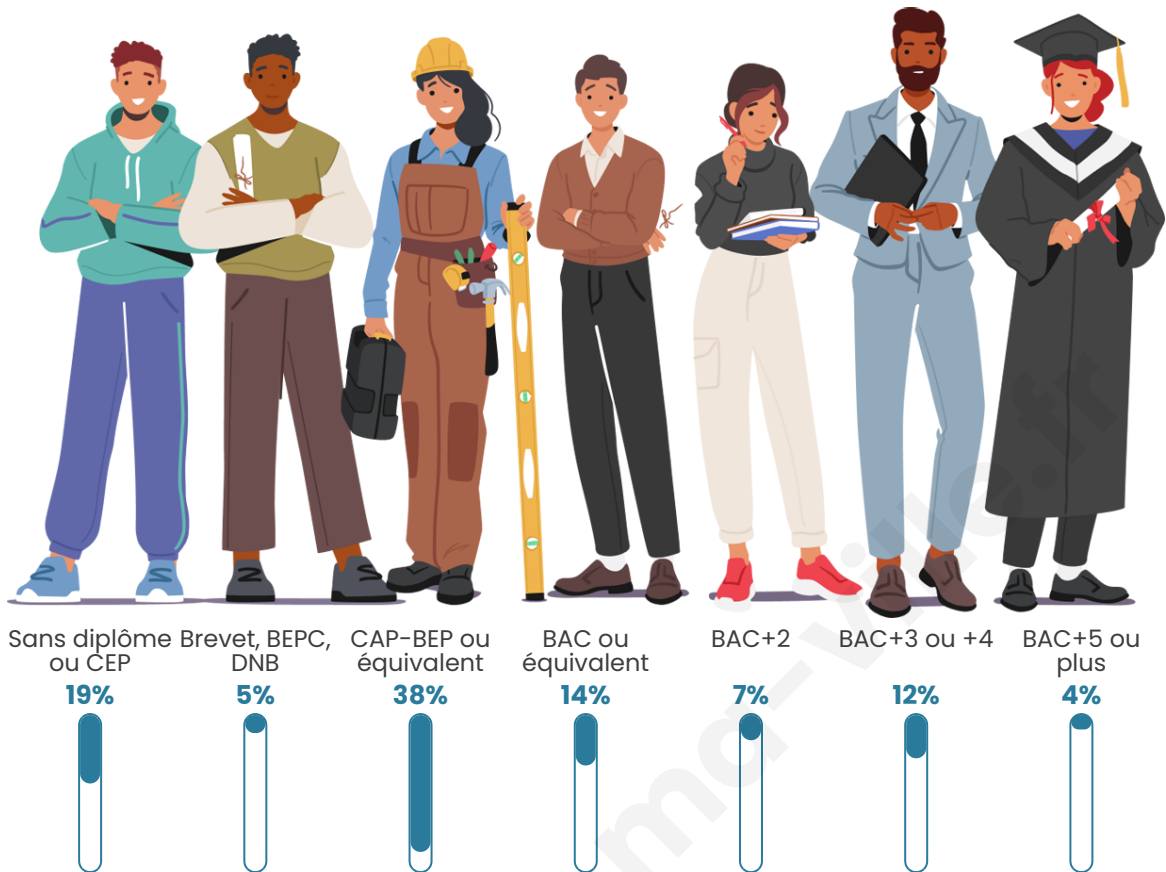

42 ans

Pop active

56.7%

Taux chômage

11%

Pop densité

28 h/km²

Revenu moyen

Tranche d'âge

Activité professionnelle

Niveau de diplôme

Composition des ménages

Profils électoraux

Premier tour

	Marine LE PEN	37.96 %
	Emmanuel MACRON	26.85 %
	Jean-Luc MÉLENCHON	10.19 %
	Yannick JADOT	6.48 %
	Valérie PÉCRESE	5.56 %
	Éric ZEMMOUR	3.70 %
	Nicolas DUPONT-AIGNAN	3.70 %
	Anne HIDALGO	2.78 %
	Nathalie ARTHAUD	0.93 %
	Jean LASSALLE	0.93 %
	Philippe POUTOU	0.93 %
	Fabien ROUSSEL	0.00 %