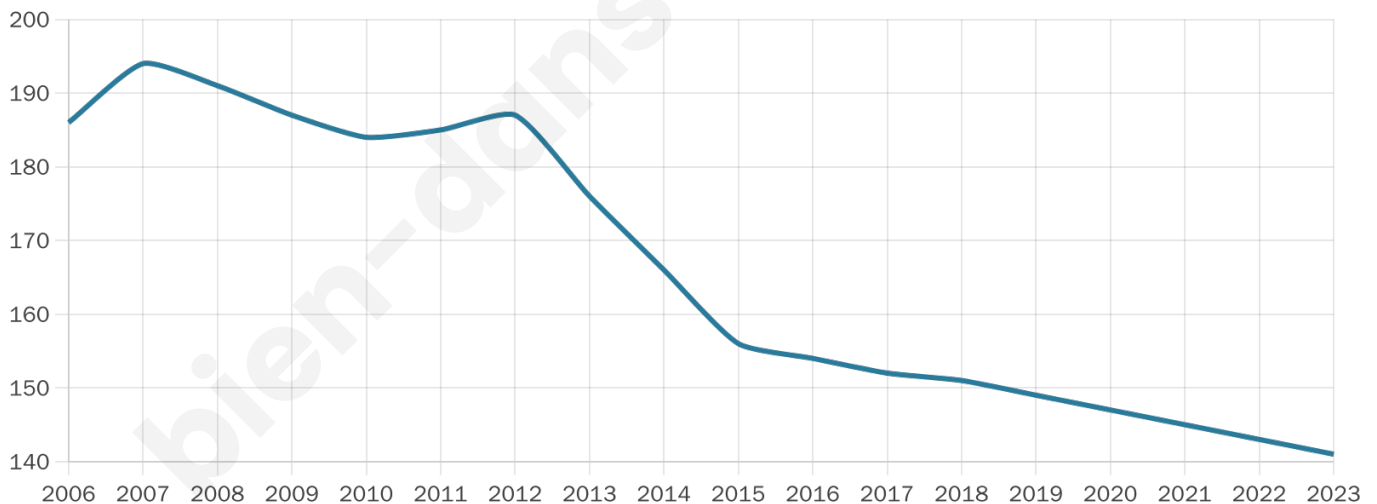

Version web

Ville de Guinkirchen

Présenté par

BIEN dans
ma **VILLE** 

Sommaire

Situation géographique	3
Statistiques sur la population	4
Evolution du nombre d'habitants	4
Tranche d'âge	5
0-14 ans	5
15-29 ans	5
30-44 ans	5
45-59 ans	5
60-74 ans	5
75-89 ans	5
90 ans et +	5
Activité professionnelle	5
Agriculteurs	5
Artisans, Commerçants	5
Cadres et sup.	5
Professions intermédiaires	5
Employé	5
Ouvrier	5
Retraité	5
Autres	5
Niveau de diplôme	6
Sans diplôme ou CEP	6
Brevet, BEPC, DNB	6
CAP-BEP ou équivalent	6
BAC ou équivalent	6
BAC+2	6
BAC+3 ou +4	6
BAC+5 ou plus	6
Composition des ménages	6
Couple sans enfant	6
Couple avec enfant(s)	6
Famille monoparentale	6
Colocation / Autre	6
Personnes seules	6
Profils électoraux	7
Premier tour	7
Sécurité	8
Evolution du nombre d'infractions	8
Pour comparer	9
Services à la population	10
Commerce	10
Éducation	10
Villes autour de Guinkirchen	11

42 ans

Pop active

56.7%

Taux chômage

11%

Pop densité

28 h/km²

Revenu moyen

23 850 €/an

Evolution du nombre d'habitants

Sources : Institut national de la statistique et des études économiques (insee) selon Les dernières parutions officielles de 2024 portant sur les années 2020, 2021 et 2022.