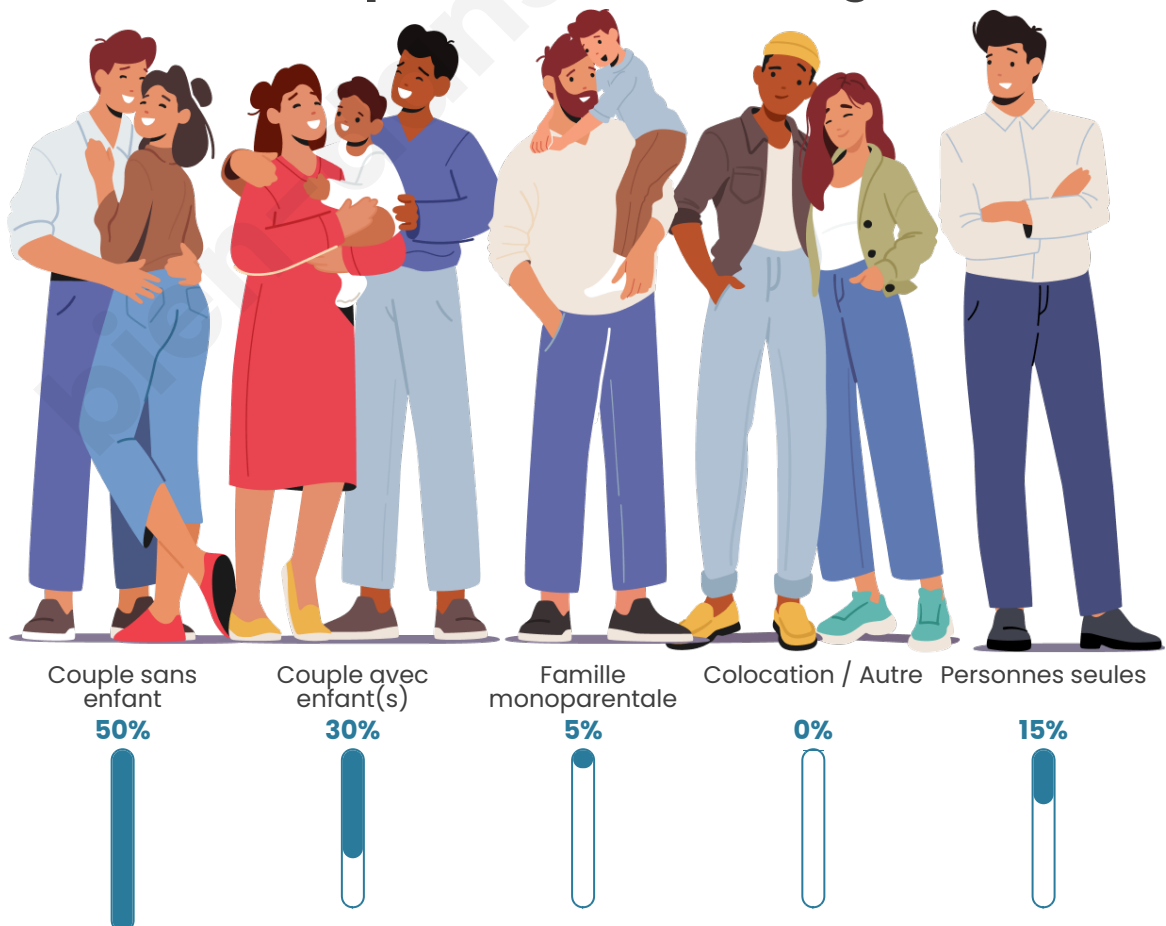

Tranche d'âge

Activité professionnelle

Niveau de diplôme

Composition des ménages

Profils électoraux

Premier tour

	Marine LE PEN	37.96 %
	Emmanuel MACRON	26.85 %
	Jean-Luc MÉLENCHON	10.19 %
	Yannick JADOT	6.48 %
	Valérie PÉCRESE	5.56 %
	Éric ZEMMOUR	3.70 %
	Nicolas DUPONT-AIGNAN	3.70 %
	Anne HIDALGO	2.78 %
	Nathalie ARTHAUD	0.93 %
	Jean LASSALLE	0.93 %
	Philippe POUTOU	0.93 %
	Fabien ROUSSEL	0.00 %