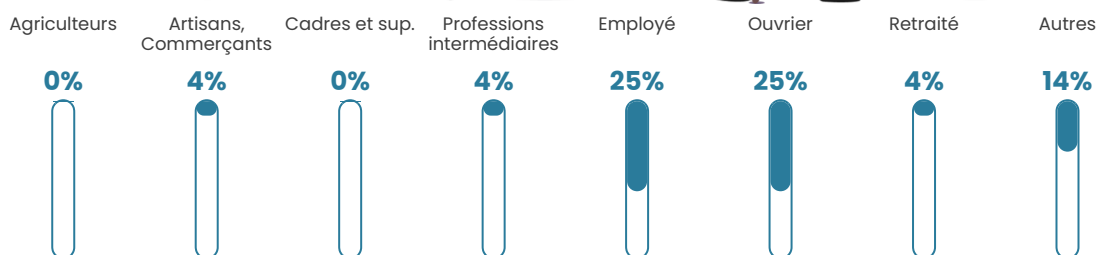

42 ans

Pop active

56.7%

Taux chômage

11%

Pop densité

28 h/km²

Revenu moyen

23 850 €/an

Evolution du nombre d'habitants

Sources : Institut national de la statistique et des études économiques (insee) selon Les dernières parutions officielles de 2024 portant sur les années 2020, 2021 et 2022.

Tranche d'âge

Activité professionnelle

Niveau de diplôme

Composition des ménages

Profils électoraux

Premier tour

	Marine LE PEN	37.96 %
	Emmanuel MACRON	26.85 %
	Jean-Luc MÉLENCHON	10.19 %
	Yannick JADOT	6.48 %
	Valérie PÉCRESE	5.56 %
	Éric ZEMMOUR	3.70 %
	Nicolas DUPONT-AIGNAN	3.70 %
	Anne HIDALGO	2.78 %
	Nathalie ARTHAUD	0.93 %
	Jean LASSALLE	0.93 %
	Philippe POUTOU	0.93 %
	Fabien ROUSSEL	0.00 %