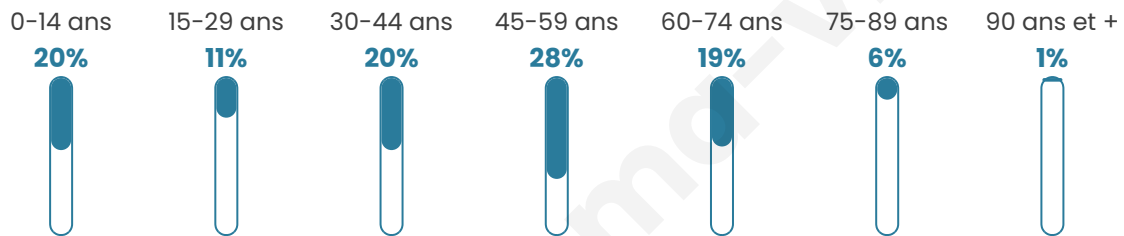

Version web

Ville de Guinkirchen

Présenté par

BIEN dans
ma **VILLE** 

Sommaire

Situation géographique	3
Statistiques sur la population	4
Evolution du nombre d'habitants	4
Tranche d'âge	5
0-14 ans	5
15-29 ans	5
30-44 ans	5
45-59 ans	5
60-74 ans	5
75-89 ans	5
90 ans et +	5
Activité professionnelle	5
Agriculteurs	5
Artisans, Commerçants	5
Cadres et sup.	5
Professions intermédiaires	5
Employé	5
Ouvrier	5
Retraité	5
Autres	5
Niveau de diplôme	6
Sans diplôme ou CEP	6
Brevet, BEPC, DNB	6
CAP-BEP ou équivalent	6
BAC ou équivalent	6
BAC+2	6
BAC+3 ou +4	6
BAC+5 ou plus	6
Composition des ménages	6
Couple sans enfant	6
Couple avec enfant(s)	6
Famille monoparentale	6
Colocation / Autre	6
Personnes seules	6
Profils électoraux	7
Premier tour	7
Sécurité	8
Evolution du nombre d'infractions	8
Pour comparer	9
Services à la population	10
Commerce	10
Éducation	10
Villes autour de Guinkirchen	11

42 ans

Pop active

56.7%

Taux chômage

11%

Pop densité

28 h/km²

Revenu moyen

23 850 €/an

Evolution du nombre d'habitants

Sources : Institut national de la statistique et des études économiques (insee) selon Les dernières parutions officielles de 2024 portant sur les années 2020, 2021 et 2022.

Tranche d'âge

Activité professionnelle

Niveau de diplôme

Composition des ménages

Profils électoraux

Premier tour

	Marine LE PEN	37.96 %
	Emmanuel MACRON	26.85 %
	Jean-Luc MÉLENCHON	10.19 %
	Yannick JADOT	6.48 %
	Valérie PÉCRESE	5.56 %
	Éric ZEMMOUR	3.70 %
	Nicolas DUPONT-AIGNAN	3.70 %
	Anne HIDALGO	2.78 %
	Nathalie ARTHAUD	0.93 %
	Jean LASSALLE	0.93 %
	Philippe POUTOU	0.93 %
	Fabien ROUSSEL	0.00 %