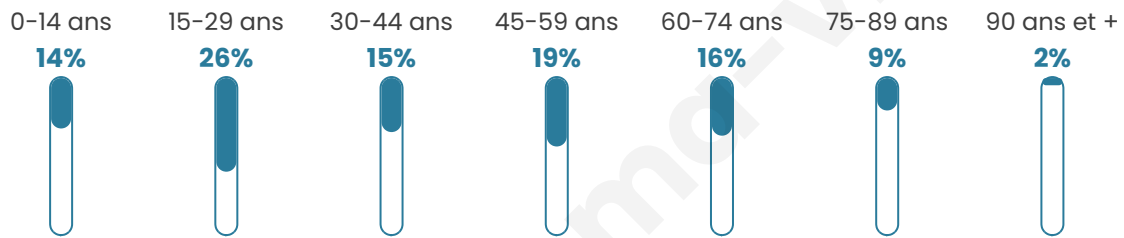

# Statistiques sur la population

Nombre d'habitants

**7 111**

Age moyen

**42 ans**

Pop active

**41.7%**

Taux chômage

**13.7%**

Pop densité

**2 370 h/km<sup>2</sup>**

Revenu moyen

**18 300 €/an**

## Evolution du nombre d'habitants

Sources : Institut national de la statistique et des études économiques (insee) selon Les dernières parutions officielles de 2024 portant sur les années 2020, 2021 et 2022.

## Tranche d'âge