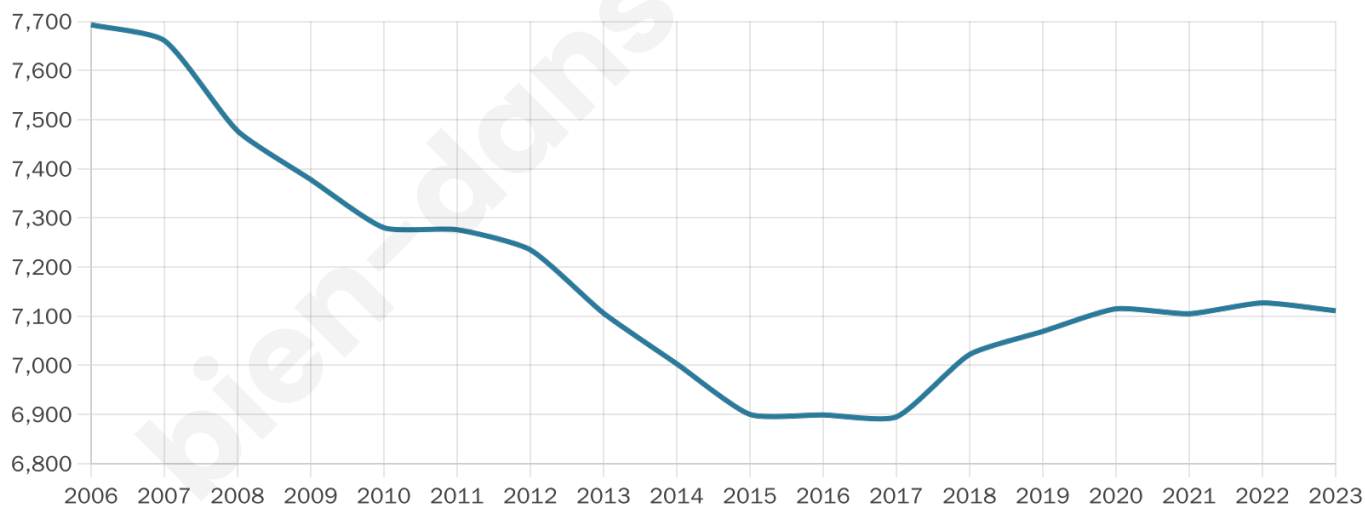

# Statistiques sur la population

Nombre d'habitants

**7 111**

Age moyen

**42 ans**

Pop active

**41.7%**

Taux chômage

**13.7%**

Pop densité

**2 370 h/km<sup>2</sup>**

Revenu moyen

**18 300 €/an**

## Evolution du nombre d'habitants

Sources : Institut national de la statistique et des études économiques (insee) selon Les dernières parutions officielles de 2024 portant sur les années 2020, 2021 et 2022.