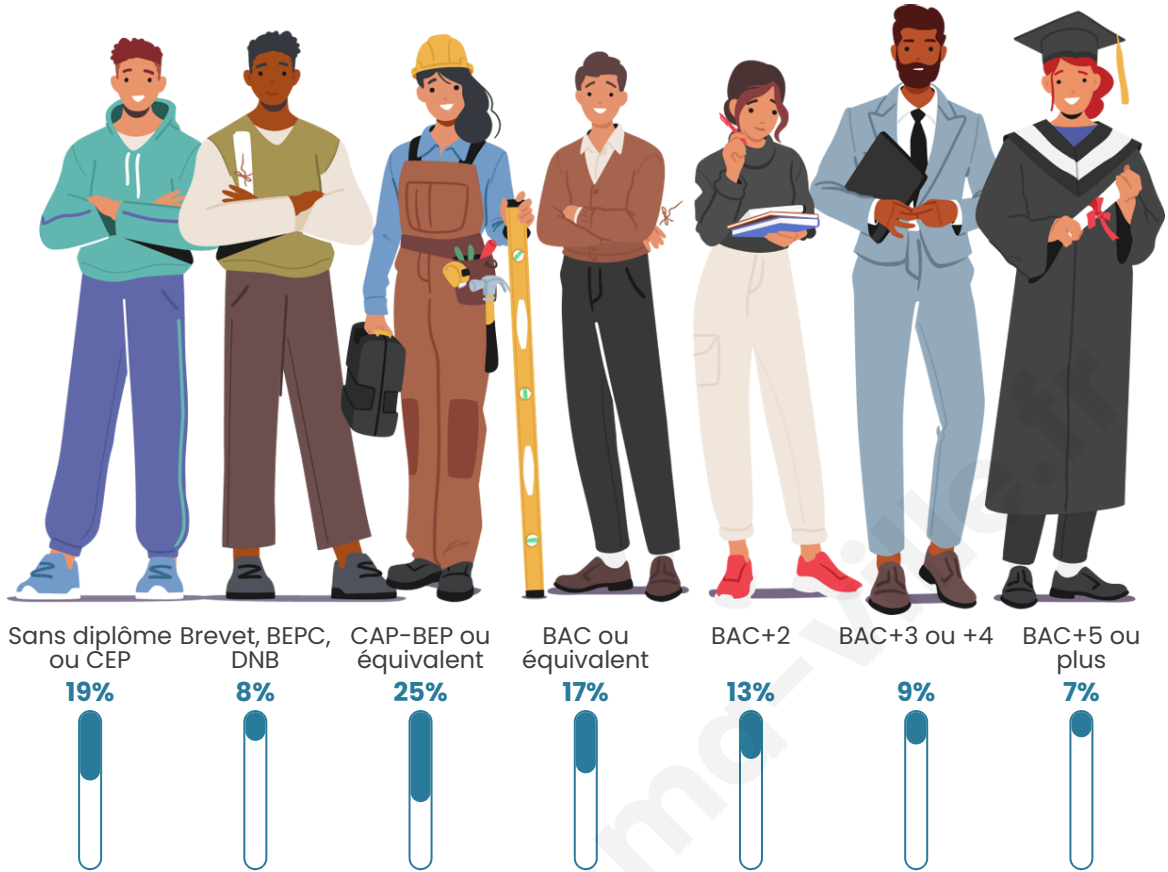

Tranche d'âge

Activité professionnelle

Niveau de diplôme

Composition des ménages

Profils électoraux

Premier tour

	Jean-Luc MÉLENCHON	27.86 %
	Emmanuel MACRON	22.89 %
	Marine LE PEN	17.62 %
	Fabien ROUSSEL	6.02 %
	Jean LASSALLE	5.72 %
	Yannick JADOT	5.42 %
	Éric ZEMMOUR	3.92 %
	Anne HIDALGO	3.31 %
	Valérie PÉCRESSE	3.01 %
	Nicolas DUPONT- AIGNAN	1.96 %
	Philippe POUTOU	1.20 %
	Nathalie ARTHAUD	1.05 %