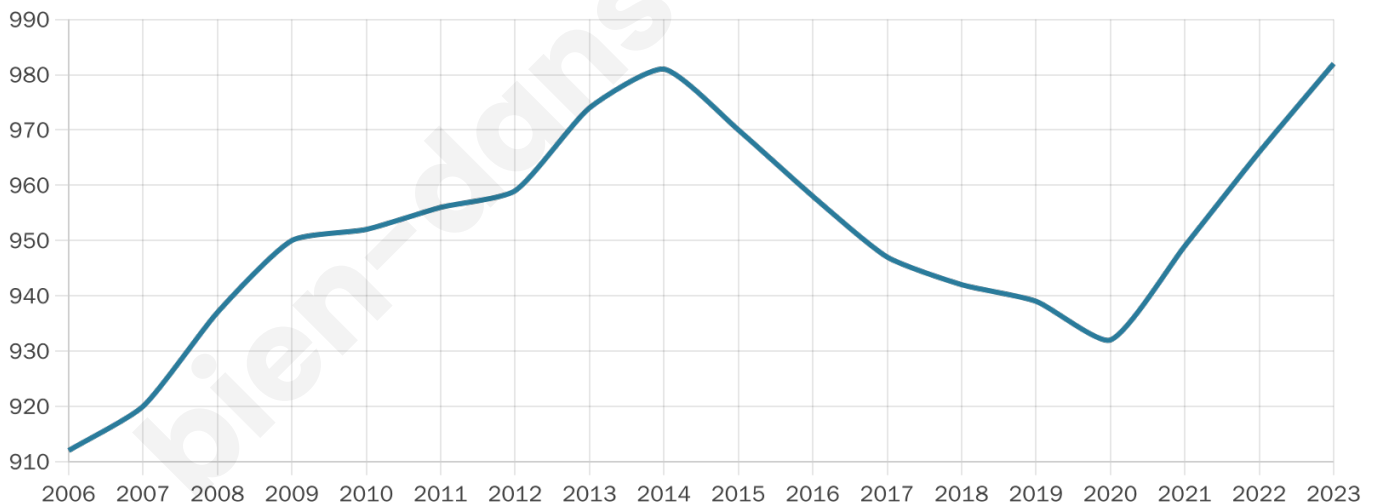

Version web

Ville de Guimaëc

Présenté par

BIEN dans
ma **VILLE** 

Sommaire

Situation géographique	3
Statistiques sur la population	4
Evolution du nombre d'habitants	4
Tranche d'âge	5
0-14 ans	5
15-29 ans	5
30-44 ans	5
45-59 ans	5
60-74 ans	5
75-89 ans	5
90 ans et +	5
Activité professionnelle	5
Agriculteurs	5
Artisans, Commerçants	5
Cadres et sup.	5
Professions intermédiaires	5
Employé	5
Ouvrier	5
Retraité	5
Autres	5
Niveau de diplôme	6
Sans diplôme ou CEP	6
Brevet, BEPC, DNB	6
CAP-BEP ou équivalent	6
BAC ou équivalent	6
BAC+2	6
BAC+3 ou +4	6
BAC+5 ou plus	6
Composition des ménages	6
Couple sans enfant	6
Couple avec enfant(s)	6
Famille monoparentale	6
Colocation / Autre	6
Personnes seules	6
Profils électoraux	7
Premier tour	7
Sécurité	8
Evolution du nombre d'infractions	8
Pour comparer	9
Services à la population	10
Commerce	10
Éducation	10
Villes autour de Guimaëc	11

Situation géographique

i Informations clés

- **Région** : Bretagne
- **Département** : Finistère
- **Code postal** : 29620
- **Superficie** : 18 km²

Statistiques sur la population

Nombre d'habitants

982

Age moyen

47 ans

Pop active

39.4%

Taux chômage

8.5%

Pop densité

55 h/km²

Revenu moyen

22 520 €/an

Evolution du nombre d'habitants

Sources : Institut national de la statistique et des études économiques (insee) selon Les dernières parutions officielles de 2024 portant sur les années 2020, 2021 et 2022.