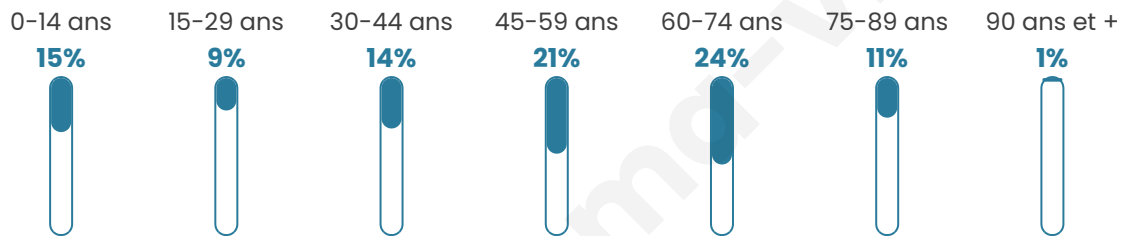

Version web

Ville de Guimaëc

Présenté par

BIEN dans
ma **VILLE** 

Sommaire

Situation géographique	3
Statistiques sur la population	4
Evolution du nombre d'habitants	4
Tranche d'âge	5
0-14 ans	5
15-29 ans	5
30-44 ans	5
45-59 ans	5
60-74 ans	5
75-89 ans	5
90 ans et +	5
Activité professionnelle	5
Agriculteurs	5
Artisans, Commerçants	5
Cadres et sup.	5
Professions intermédiaires	5
Employé	5
Ouvrier	5
Retraité	5
Autres	5
Niveau de diplôme	6
Sans diplôme ou CEP	6
Brevet, BEPC, DNB	6
CAP-BEP ou équivalent	6
BAC ou équivalent	6
BAC+2	6
BAC+3 ou +4	6
BAC+5 ou plus	6
Composition des ménages	6
Couple sans enfant	6
Couple avec enfant(s)	6
Famille monoparentale	6
Colocation / Autre	6
Personnes seules	6
Profils électoraux	7
Premier tour	7
Sécurité	8
Evolution du nombre d'infractions	8
Pour comparer	9
Services à la population	10
Commerce	10
Éducation	10
Villes autour de Guimaëc	11

47 ans

Pop active

39.4%

Taux chômage

8.5%

Pop densité

55 h/km²

Revenu moyen

22 520 €/an

Evolution du nombre d'habitants

Sources : Institut national de la statistique et des études économiques (insee) selon Les dernières parutions officielles de 2024 portant sur les années 2020, 2021 et 2022.

Tranche d'âge

Activité professionnelle

Niveau de diplôme

Composition des ménages

Profils électoraux

Premier tour

	Jean-Luc MÉLENCHON	27.86 %
	Emmanuel MACRON	22.89 %
	Marine LE PEN	17.62 %
	Fabien ROUSSEL	6.02 %
	Jean LASSALLE	5.72 %
	Yannick JADOT	5.42 %
	Éric ZEMMOUR	3.92 %
	Anne HIDALGO	3.31 %
	Valérie PÉCRESSE	3.01 %
	Nicolas DUPONT- AIGNAN	1.96 %
	Philippe POUTOU	1.20 %
	Nathalie ARTHAUD	1.05 %