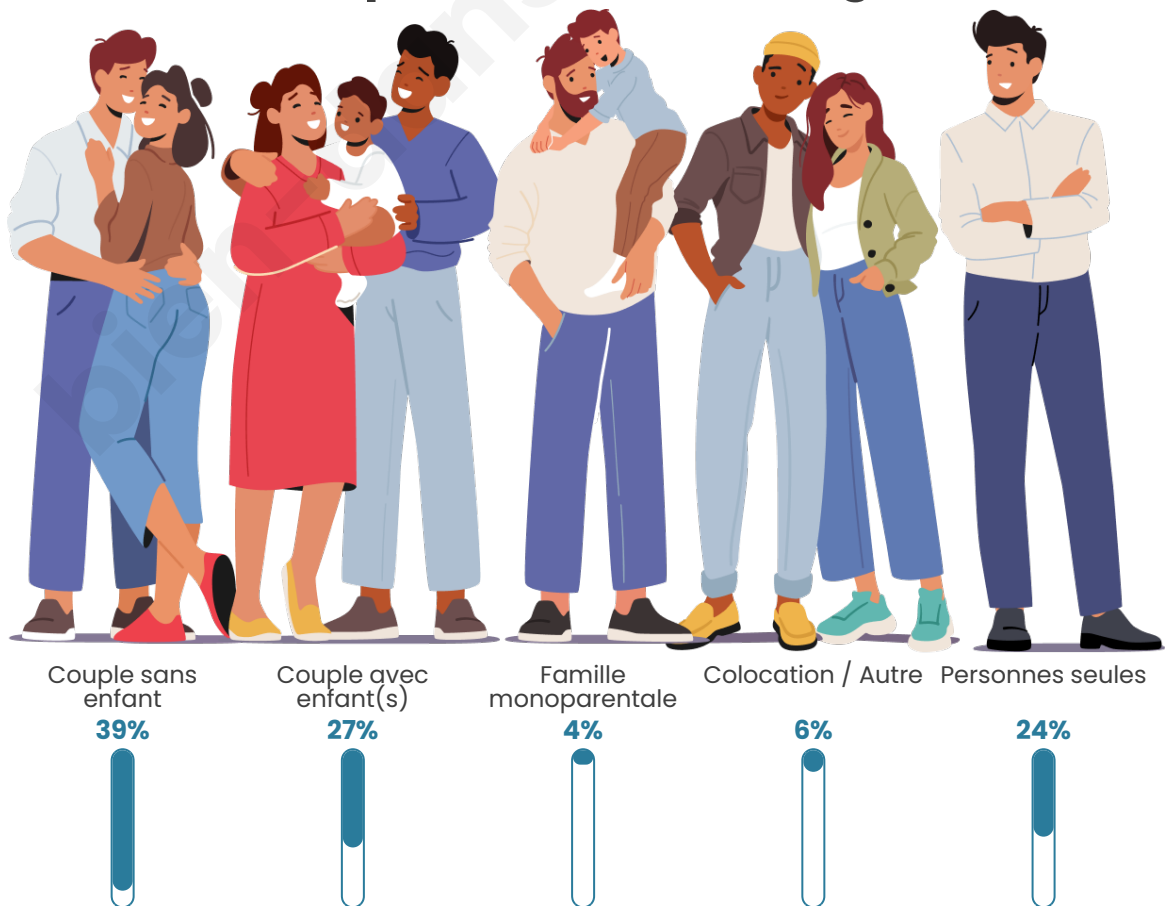

Tranche d'âge

Activité professionnelle

Niveau de diplôme

Composition des ménages

Profils électoraux

Premier tour

	Jean-Luc MÉLENCHON	27.86 %
	Emmanuel MACRON	22.89 %
	Marine LE PEN	17.62 %
	Fabien ROUSSEL	6.02 %
	Jean LASSALLE	5.72 %
	Yannick JADOT	5.42 %
	Éric ZEMMOUR	3.92 %
	Anne HIDALGO	3.31 %
	Valérie PÉCRESSE	3.01 %
	Nicolas DUPONT- AIGNAN	1.96 %
	Philippe POUTOU	1.20 %
	Nathalie ARTHAUD	1.05 %