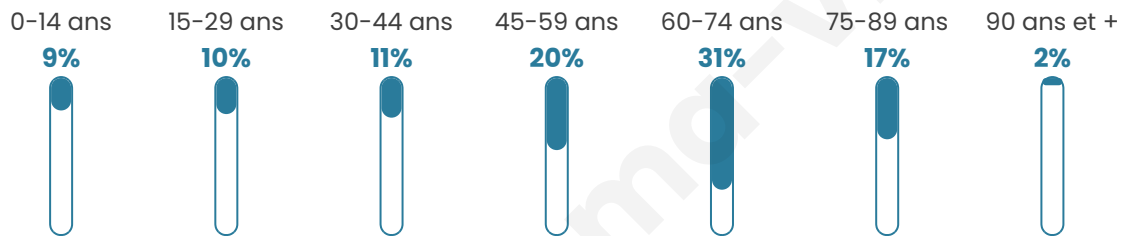

Situation géographique

i Informations clés

- **Région** : Bretagne
- **Département** : Finistère
- **Code postal** : 29730
- **Superficie** : 2 km²

Statistiques sur la population

Nombre d'habitants

2 669

Age moyen

54 ans

Pop active

33.9%

Taux chômage

9.5%

Pop densité

1 335 h/km²

Revenu moyen

Tranche d'âge

Activité professionnelle

Niveau de diplôme

Composition des ménages

Profils électoraux

Premier tour

	Emmanuel MACRON	27.56 %
	Marine LE PEN	22.03 %
	Jean-Luc MÉLENCHON	20.49 %
	Valérie PÉCRESSÉ	6.36 %
	Éric ZEMMOUR	6.30 %
	Fabien ROUSSEL	4.60 %
	Yannick JADOT	3.89 %
	Jean LASSALLE	3.01 %
	Nicolas DUPONT-AIGNAN	1.70 %
	Anne HIDALGO	1.59 %
	Philippe POUTOU	1.32 %
	Nathalie ARTHAUD	1.15 %