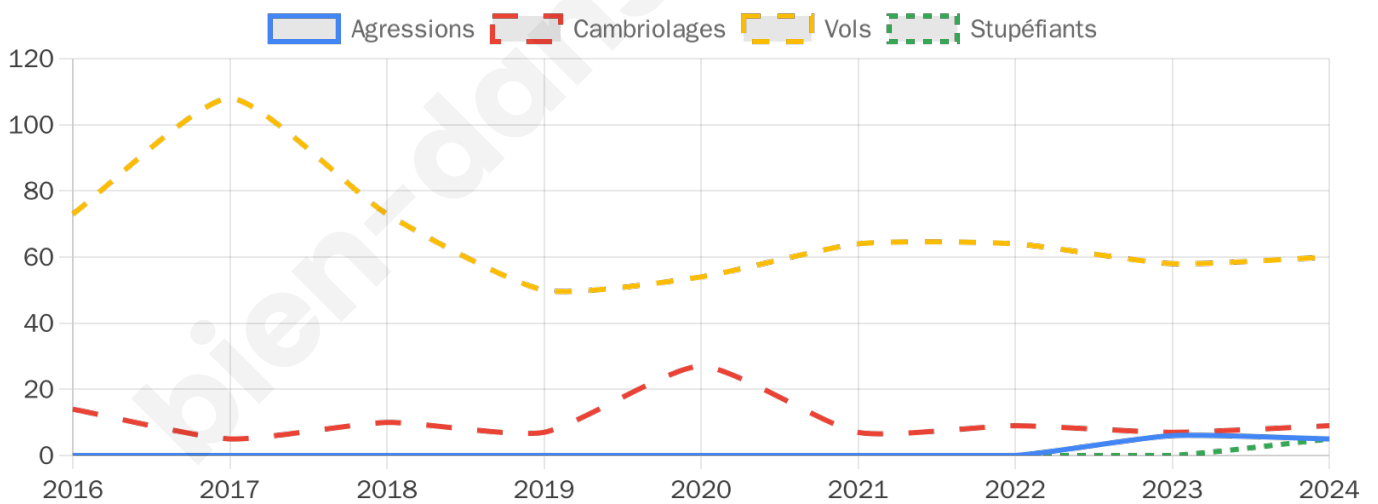

2 507 inscrits

Participation : 74.31%

Votes blancs : 1.66%

Votes nuls : 0.38%

Second tour

	Emmanuel MACRON	59,74 %
	Marine LE PEN	40,26 %

2 508 inscrits

Participation : 74.28%

Votes blancs : 8.48%

Votes nuls : 3.11%

Sécurité

Agressions physiques / sexuelles

5

Cambriolages

9

Vols / dégradations

60

Stupéfiants

5

Evolution du nombre d'infractions

Pour comparer

(en proportion du nombre d'habitants)

Sources : Bases statistiques communale, départementale et régionale de la délinquance enregistrée par la police et la gendarmerie nationales selon les dernières parutions officielles de 2025 portant sur l'année 2024 ([data.gouv](https://data.gouv.fr)).