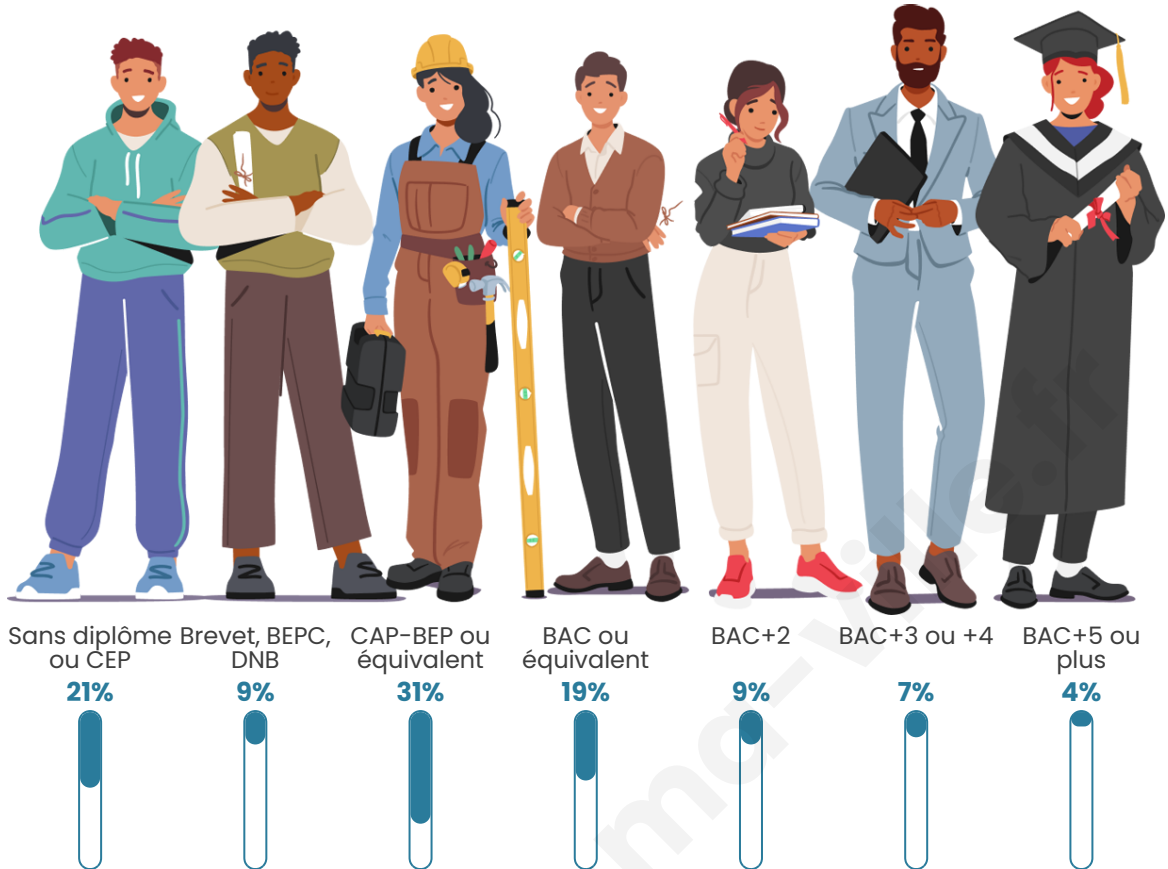

Tranche d'âge

Activité professionnelle

Niveau de diplôme

Composition des ménages

Profils électoraux

Premier tour

	Emmanuel MACRON	27.56 %
	Marine LE PEN	22.03 %
	Jean-Luc MÉLENCHON	20.49 %
	Valérie PÉCRESSÉ	6.36 %
	Éric ZEMMOUR	6.30 %
	Fabien ROUSSEL	4.60 %
	Yannick JADOT	3.89 %
	Jean LASSALLE	3.01 %
	Nicolas DUPONT-AIGNAN	1.70 %
	Anne HIDALGO	1.59 %
	Philippe POUTOU	1.32 %
	Nathalie ARTHAUD	1.15 %