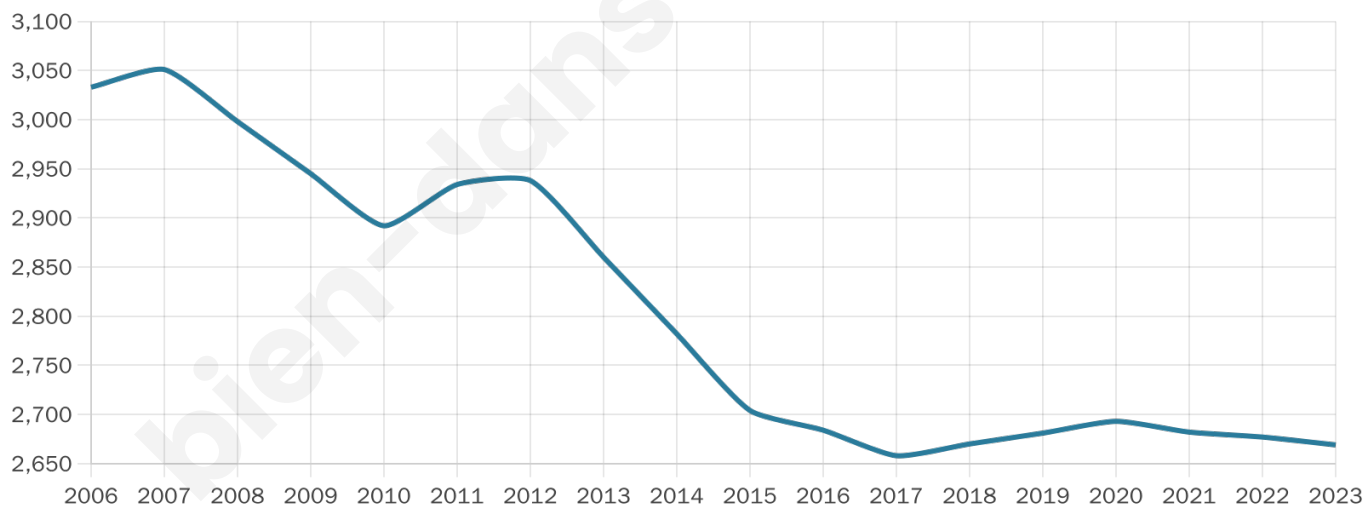

Situation géographique

i Informations clés

- **Région** : Bretagne
- **Département** : Finistère
- **Code postal** : 29730
- **Superficie** : 2 km²

Statistiques sur la population

Nombre d'habitants

2 669

Age moyen

54 ans

Pop active

33.9%

Taux chômage

9.5%

Pop densité

1 335 h/km²

Revenu moyen

22 440 €/an

Evolution du nombre d'habitants

Sources : Institut national de la statistique et des études économiques (insee) selon Les dernières parutions officielles de 2024 portant sur les années 2020, 2021 et 2022.