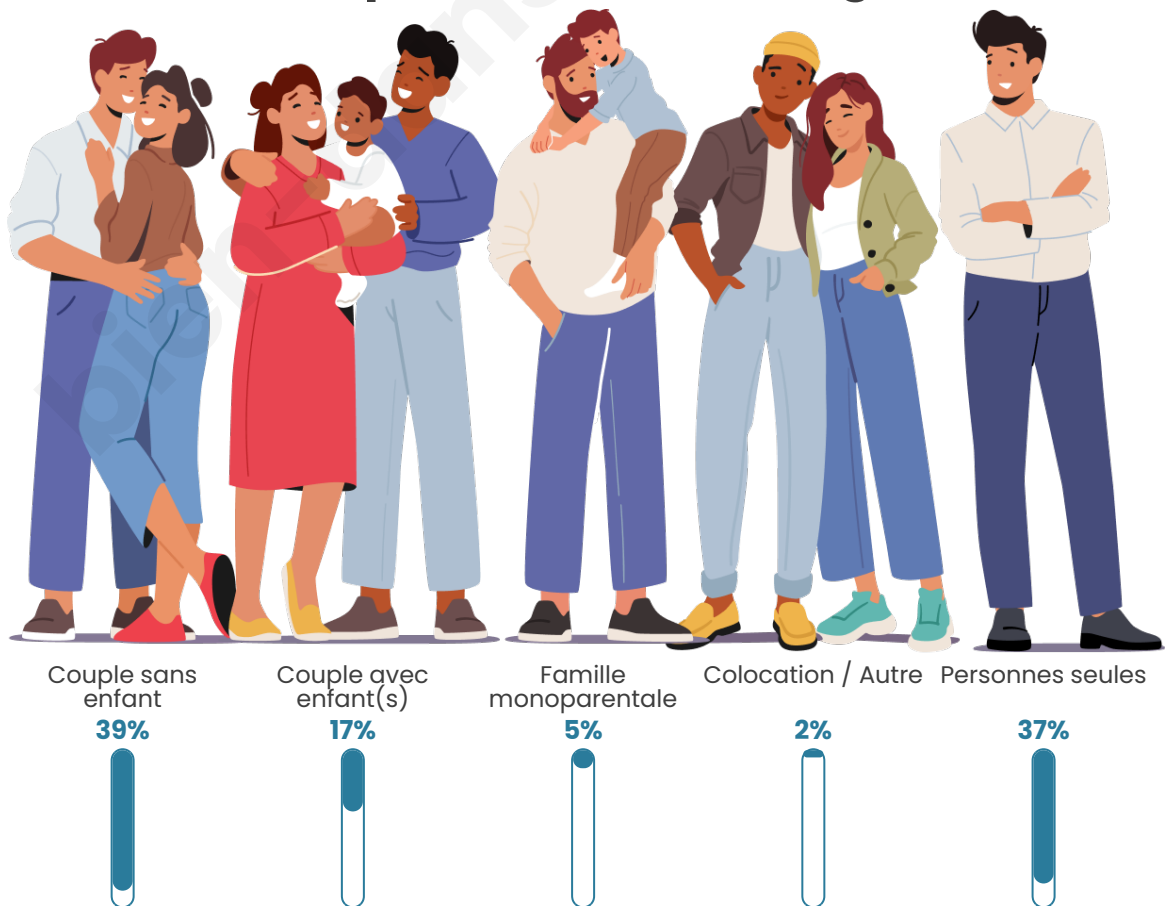

Tranche d'âge

Activité professionnelle

Niveau de diplôme

Composition des ménages

Profils électoraux

Premier tour

	Emmanuel MACRON	27.56 %
	Marine LE PEN	22.03 %
	Jean-Luc MÉLENCHON	20.49 %
	Valérie PÉCRESSÉ	6.36 %
	Éric ZEMMOUR	6.30 %
	Fabien ROUSSEL	4.60 %
	Yannick JADOT	3.89 %
	Jean LASSALLE	3.01 %
	Nicolas DUPONT-AIGNAN	1.70 %
	Anne HIDALGO	1.59 %
	Philippe POUTOU	1.32 %
	Nathalie ARTHAUD	1.15 %