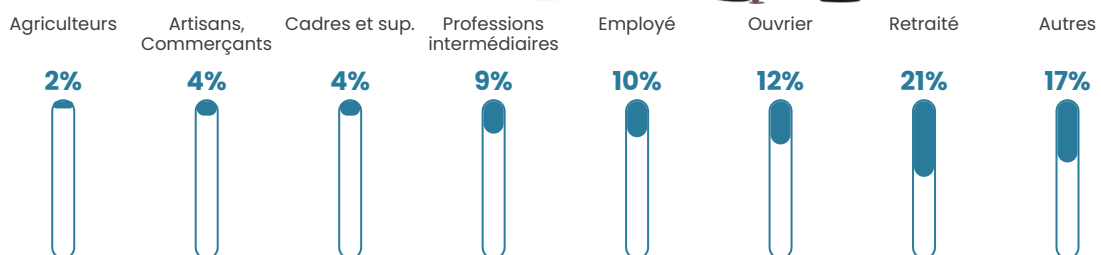

39 h/km²

Revenu moyen

24 240 €/an

Evolution du nombre d'habitants

Sources : Institut national de la statistique et des études économiques (insee) selon Les dernières parutions officielles de 2024 portant sur les années 2020, 2021 et 2022.

Tranche d'âge

Activité professionnelle

Niveau de diplôme

Composition des ménages

Profils électoraux

Premier tour

	Marine LE PEN	32.19 %
	Emmanuel MACRON	29.82 %
	Jean-Luc MÉLENCHON	13.72 %
	Éric ZEMMOUR	6.07 %
	Yannick JADOT	5.28 %
	Valérie PÉCRESSE	4.22 %
	Jean LASSALLE	2.37 %
	Fabien ROUSSEL	1.85 %
	Anne HIDALGO	1.85 %
	Nicolas DUPONT-AIGNAN	1.32 %
	Nathalie ARTHAUD	1.06 %
	Philippe POUTOU	0.26 %