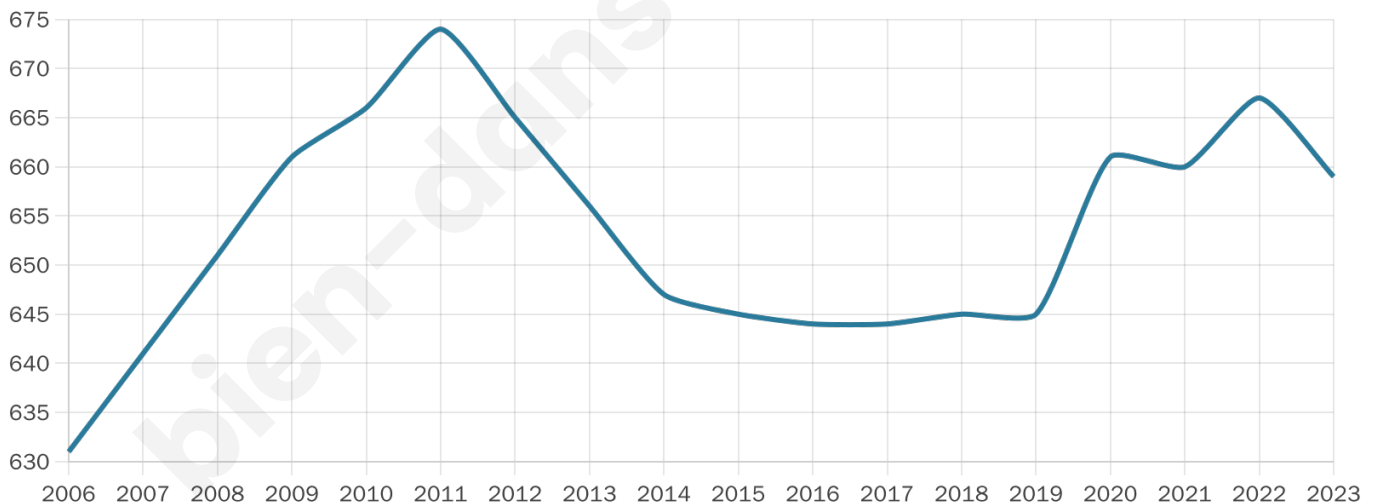

659

Age moyen

42 ans

Pop active

50.8%

Taux chômage

9.6%

Pop densité

39 h/km²

Revenu moyen

24 240 €/an

Evolution du nombre d'habitants

Sources : Institut national de la statistique et des études économiques (insee) selon Les dernières parutions officielles de 2024 portant sur les années 2020, 2021 et 2022.