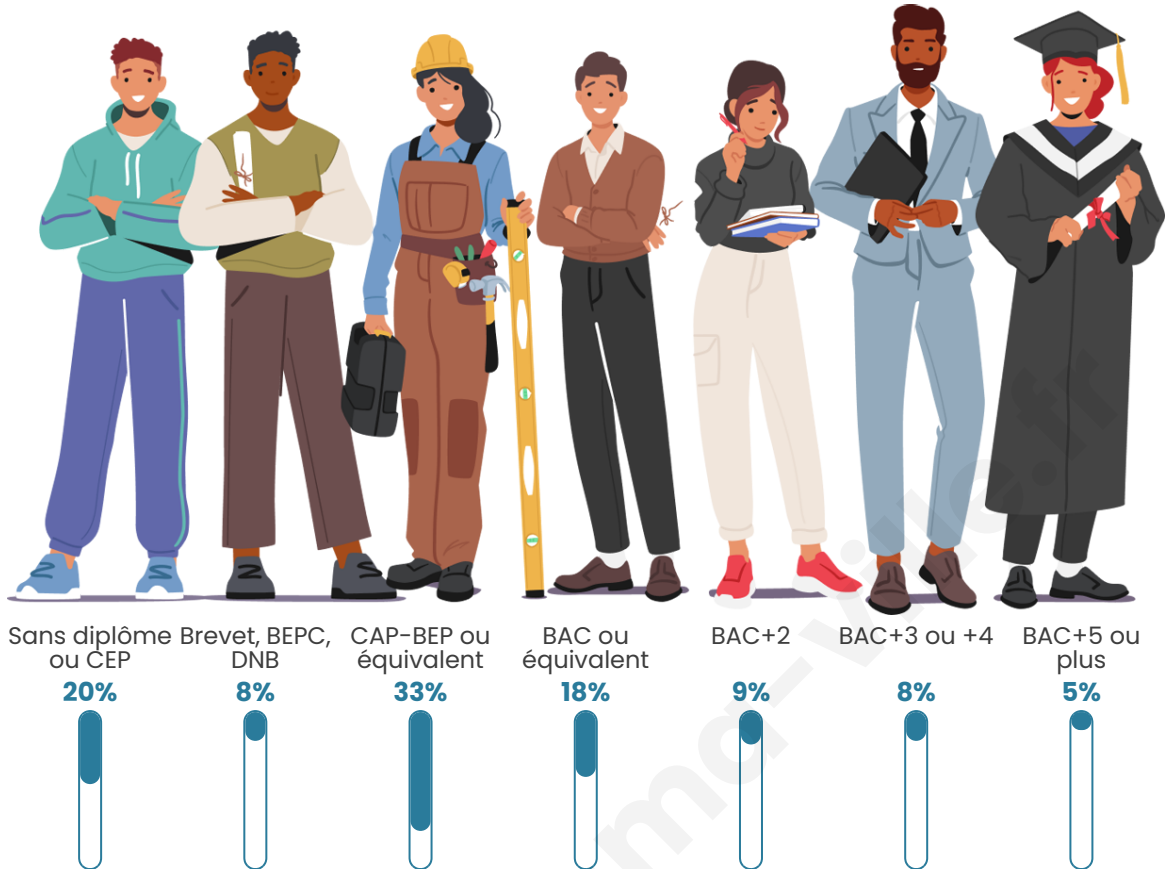

659

Age moyen

42 ans

Pop active

50.8%

Taux chômage

9.6%

Pop densité

Tranche d'âge

Activité professionnelle

Niveau de diplôme

Composition des ménages

Profils électoraux

Premier tour

	Marine LE PEN	32.19 %
	Emmanuel MACRON	29.82 %
	Jean-Luc MÉLENCHON	13.72 %
	Éric ZEMMOUR	6.07 %
	Yannick JADOT	5.28 %
	Valérie PÉCRESSE	4.22 %
	Jean LASSALLE	2.37 %
	Fabien ROUSSEL	1.85 %
	Anne HIDALGO	1.85 %
	Nicolas DUPONT-AIGNAN	1.32 %
	Nathalie ARTHAUD	1.06 %
	Philippe POUTOU	0.26 %