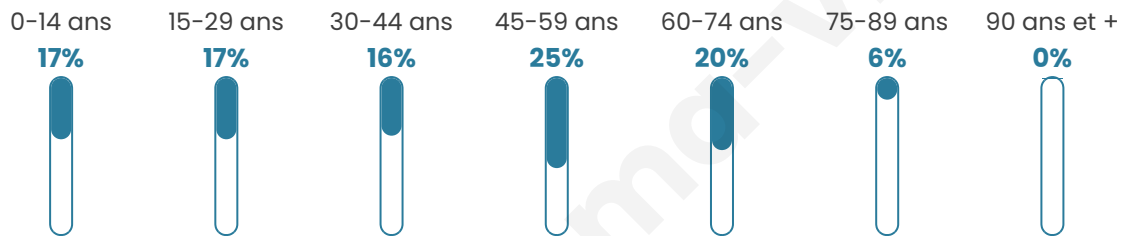

659

Age moyen

42 ans

Pop active

50.8%

Taux chômage

9.6%

Pop densité

39 h/km²

Revenu moyen

24 240 €/an

Evolution du nombre d'habitants

Sources : Institut national de la statistique et des études économiques (insee) selon Les dernières parutions officielles de 2024 portant sur les années 2020, 2021 et 2022.

Tranche d'âge

Activité professionnelle

Niveau de diplôme

Composition des ménages

Profils électoraux

Premier tour

	Marine LE PEN	32.19 %
	Emmanuel MACRON	29.82 %
	Jean-Luc MÉLENCHON	13.72 %
	Éric ZEMMOUR	6.07 %
	Yannick JADOT	5.28 %
	Valérie PÉCRESSE	4.22 %
	Jean LASSALLE	2.37 %
	Fabien ROUSSEL	1.85 %
	Anne HIDALGO	1.85 %
	Nicolas DUPONT-AIGNAN	1.32 %
	Nathalie ARTHAUD	1.06 %
	Philippe POUTOU	0.26 %