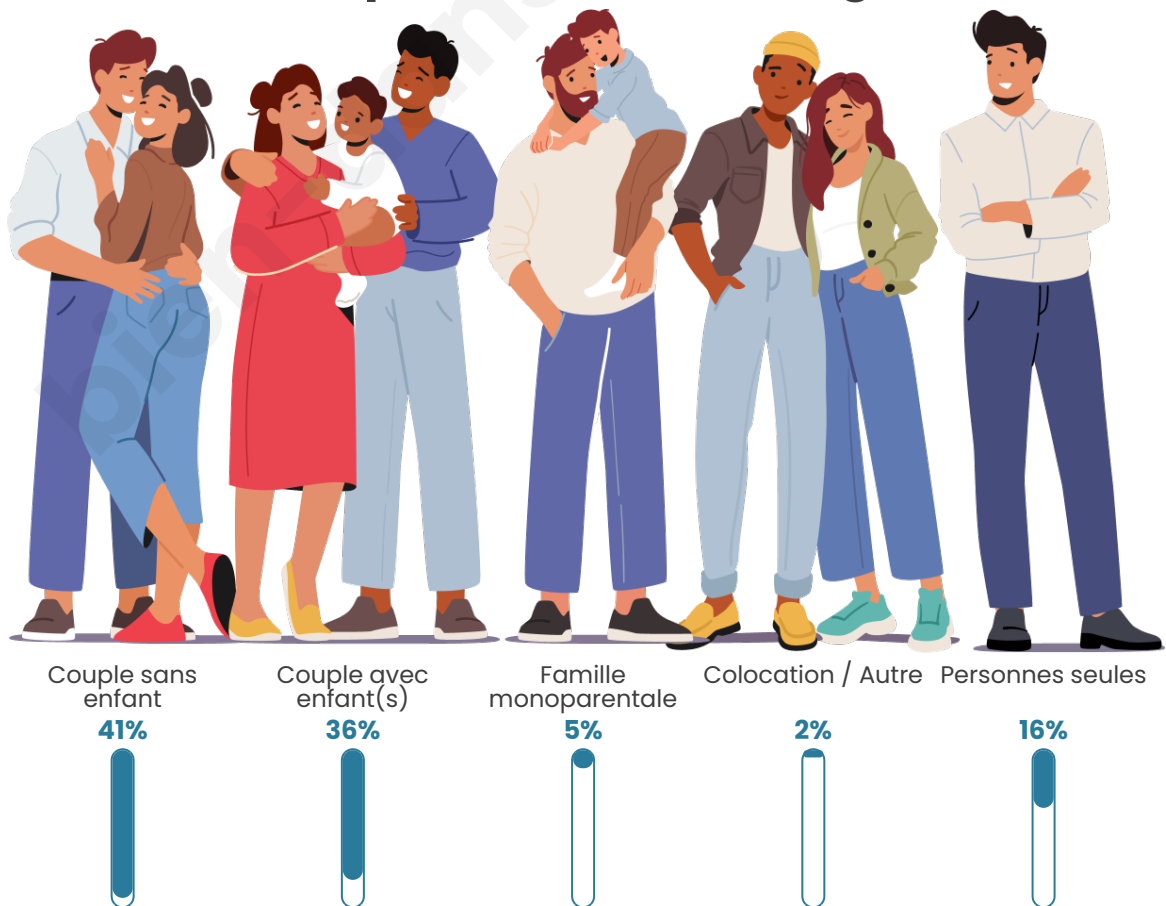

Tranche d'âge

Activité professionnelle

Niveau de diplôme

Composition des ménages

Profils électoraux

Premier tour

	Marine LE PEN	32.19 %
	Emmanuel MACRON	29.82 %
	Jean-Luc MÉLENCHON	13.72 %
	Éric ZEMMOUR	6.07 %
	Yannick JADOT	5.28 %
	Valérie PÉCRESSE	4.22 %
	Jean LASSALLE	2.37 %
	Fabien ROUSSEL	1.85 %
	Anne HIDALGO	1.85 %
	Nicolas DUPONT-AIGNAN	1.32 %
	Nathalie ARTHAUD	1.06 %
	Philippe POUTOU	0.26 %